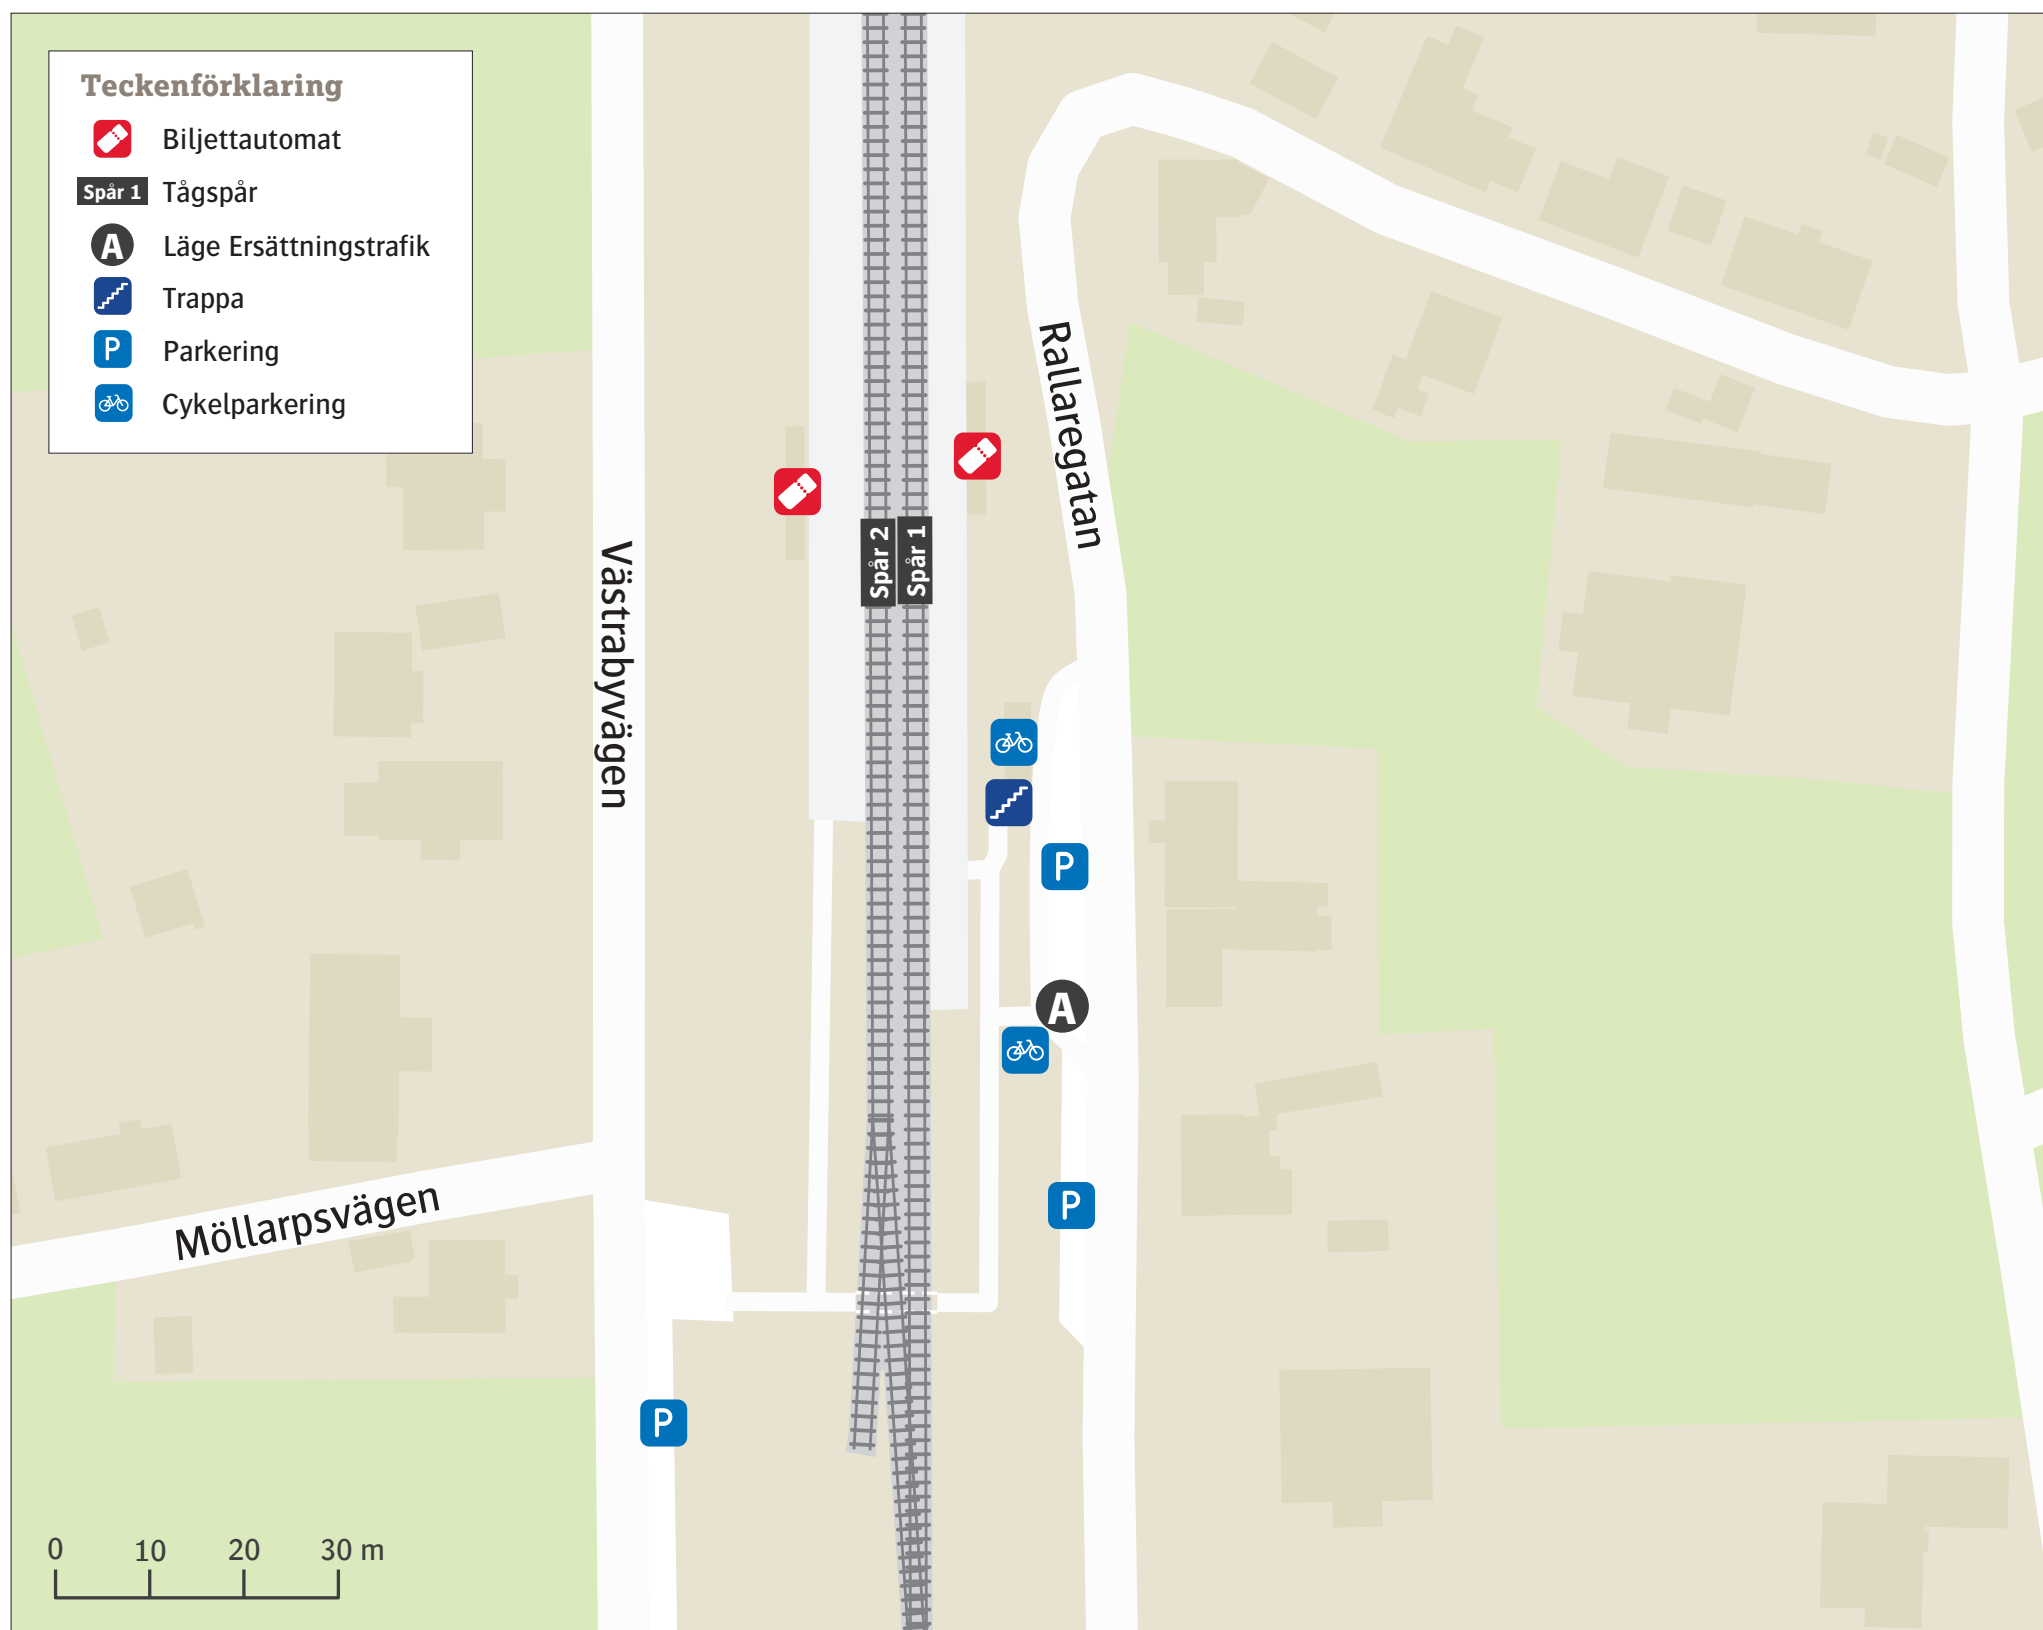

Kattarps station

Uppdaterad december 2020

Ersättningstrafik

När tåg ersätts med buss avgår den från markerad hållplats.

When there is a rail replacement bus service, it departs from the indicated stop.

Helsingborg/Ängelholm.