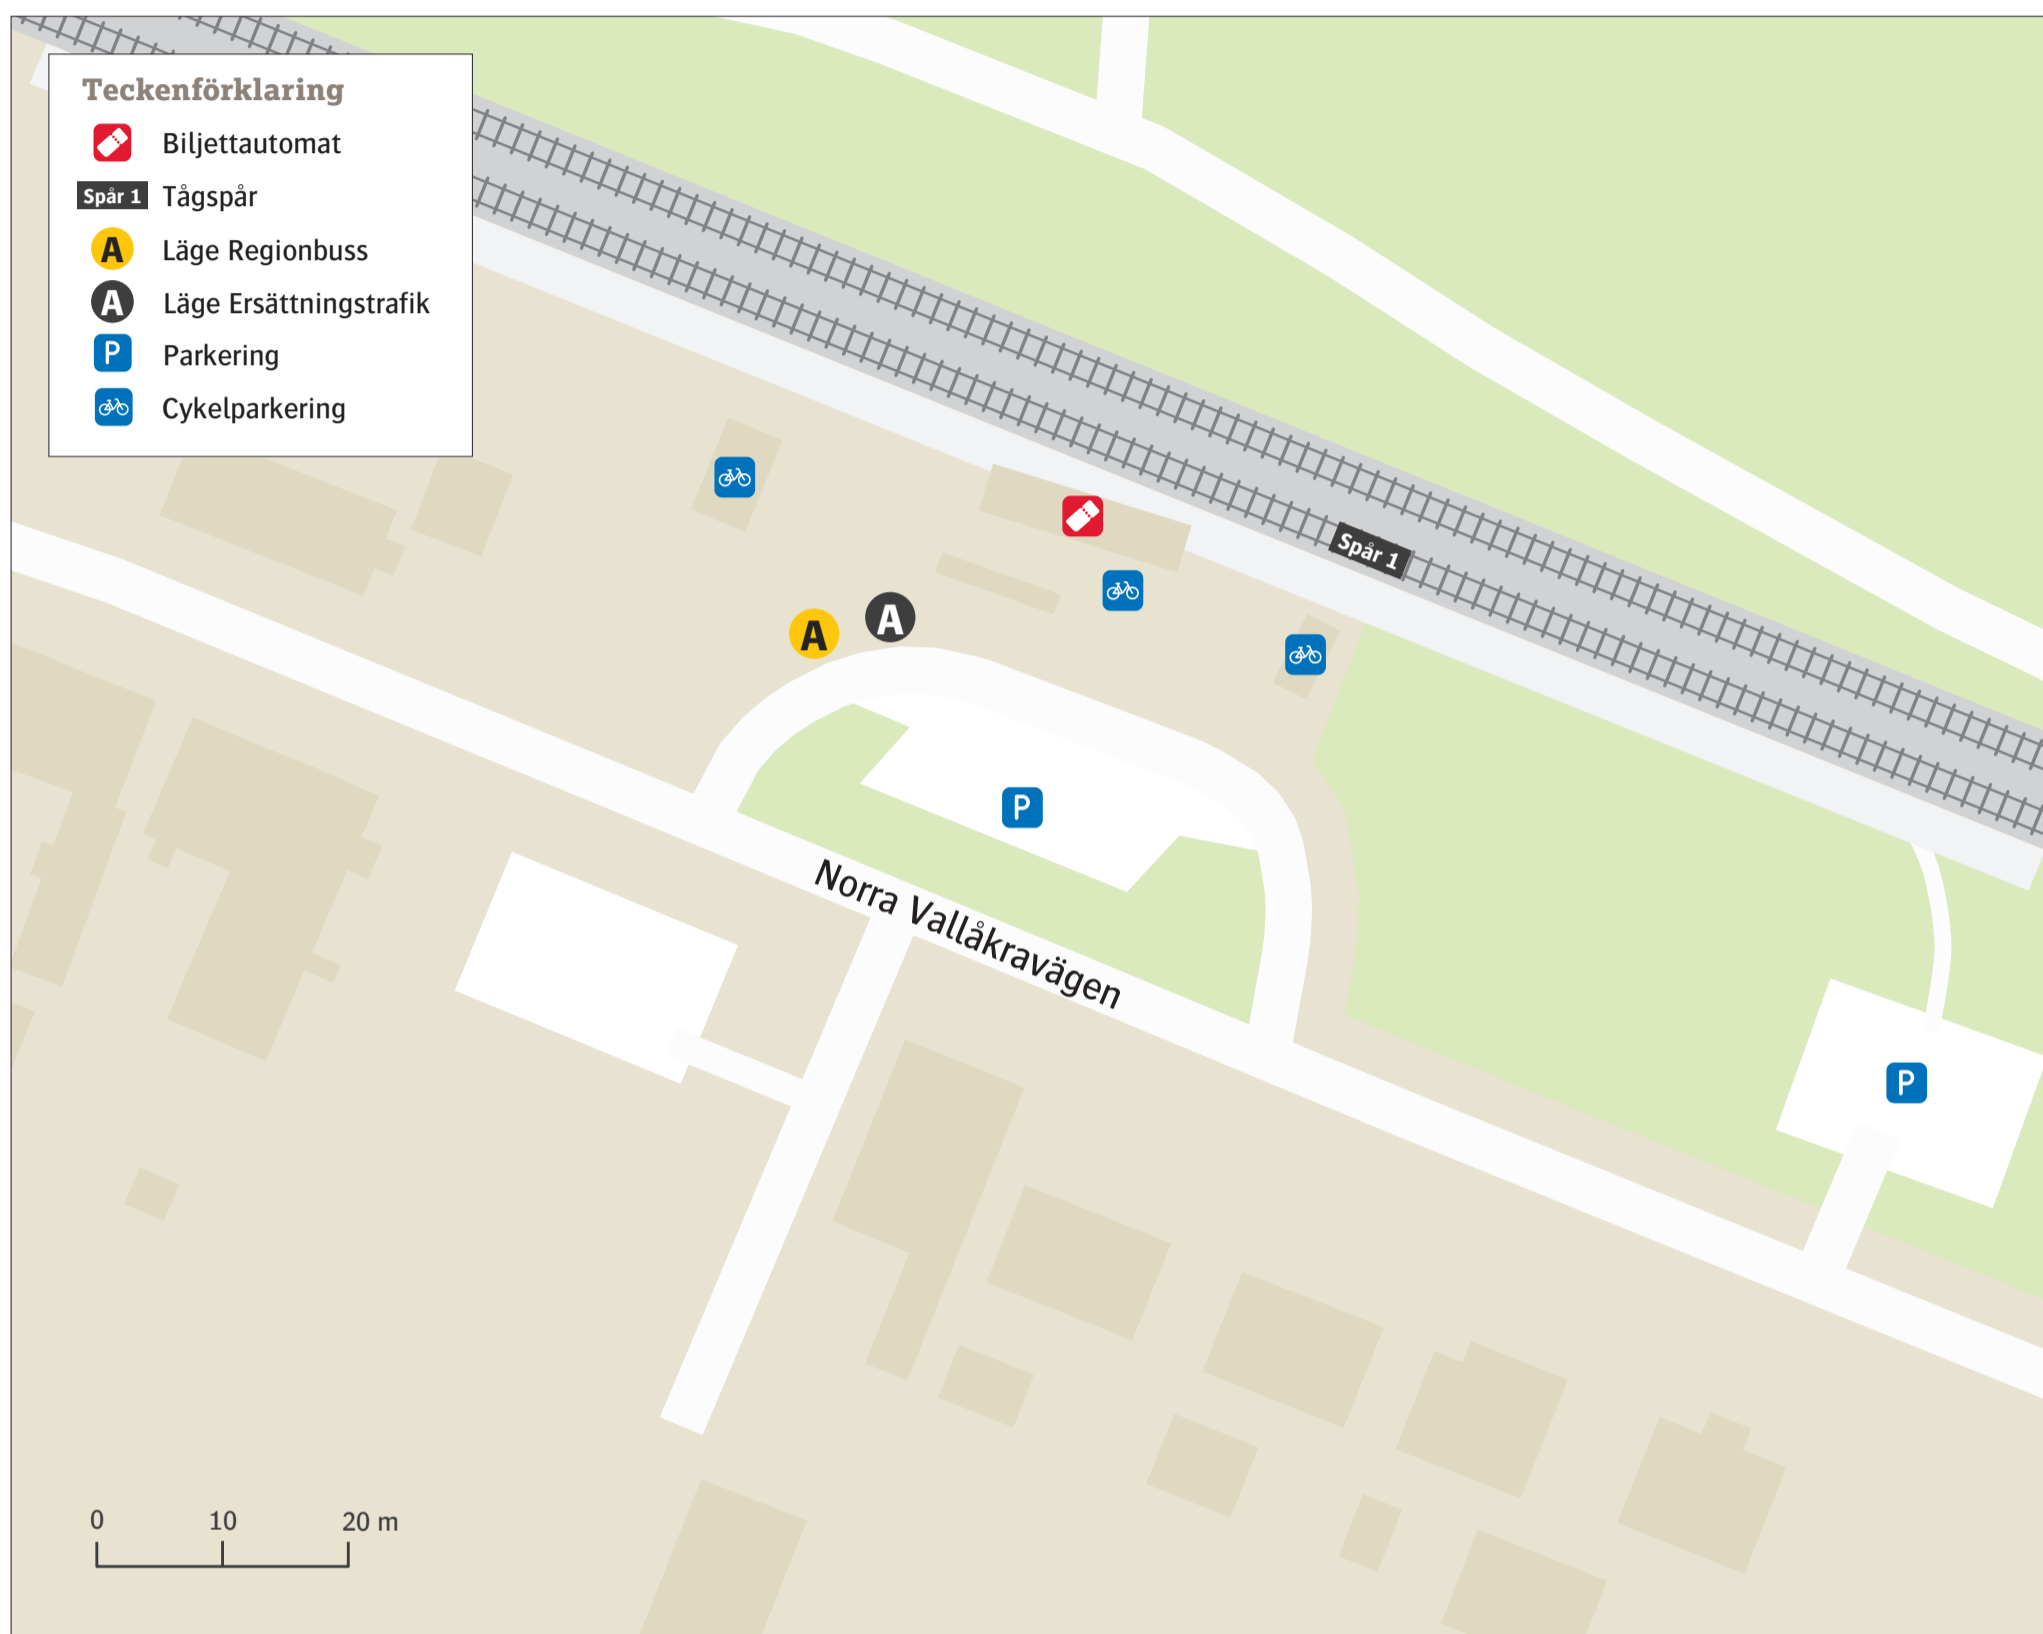

Vallåkra station

Uppdaterad december 2020

Regionbuss

209 Helsingborg **A**

Ersättningstrafik

När tåg ersätts med buss avgår den från markerad hållplats.

When there is a rail replacement bus service, it departs from the indicated stop.

Helsingborg/Malmö **A**