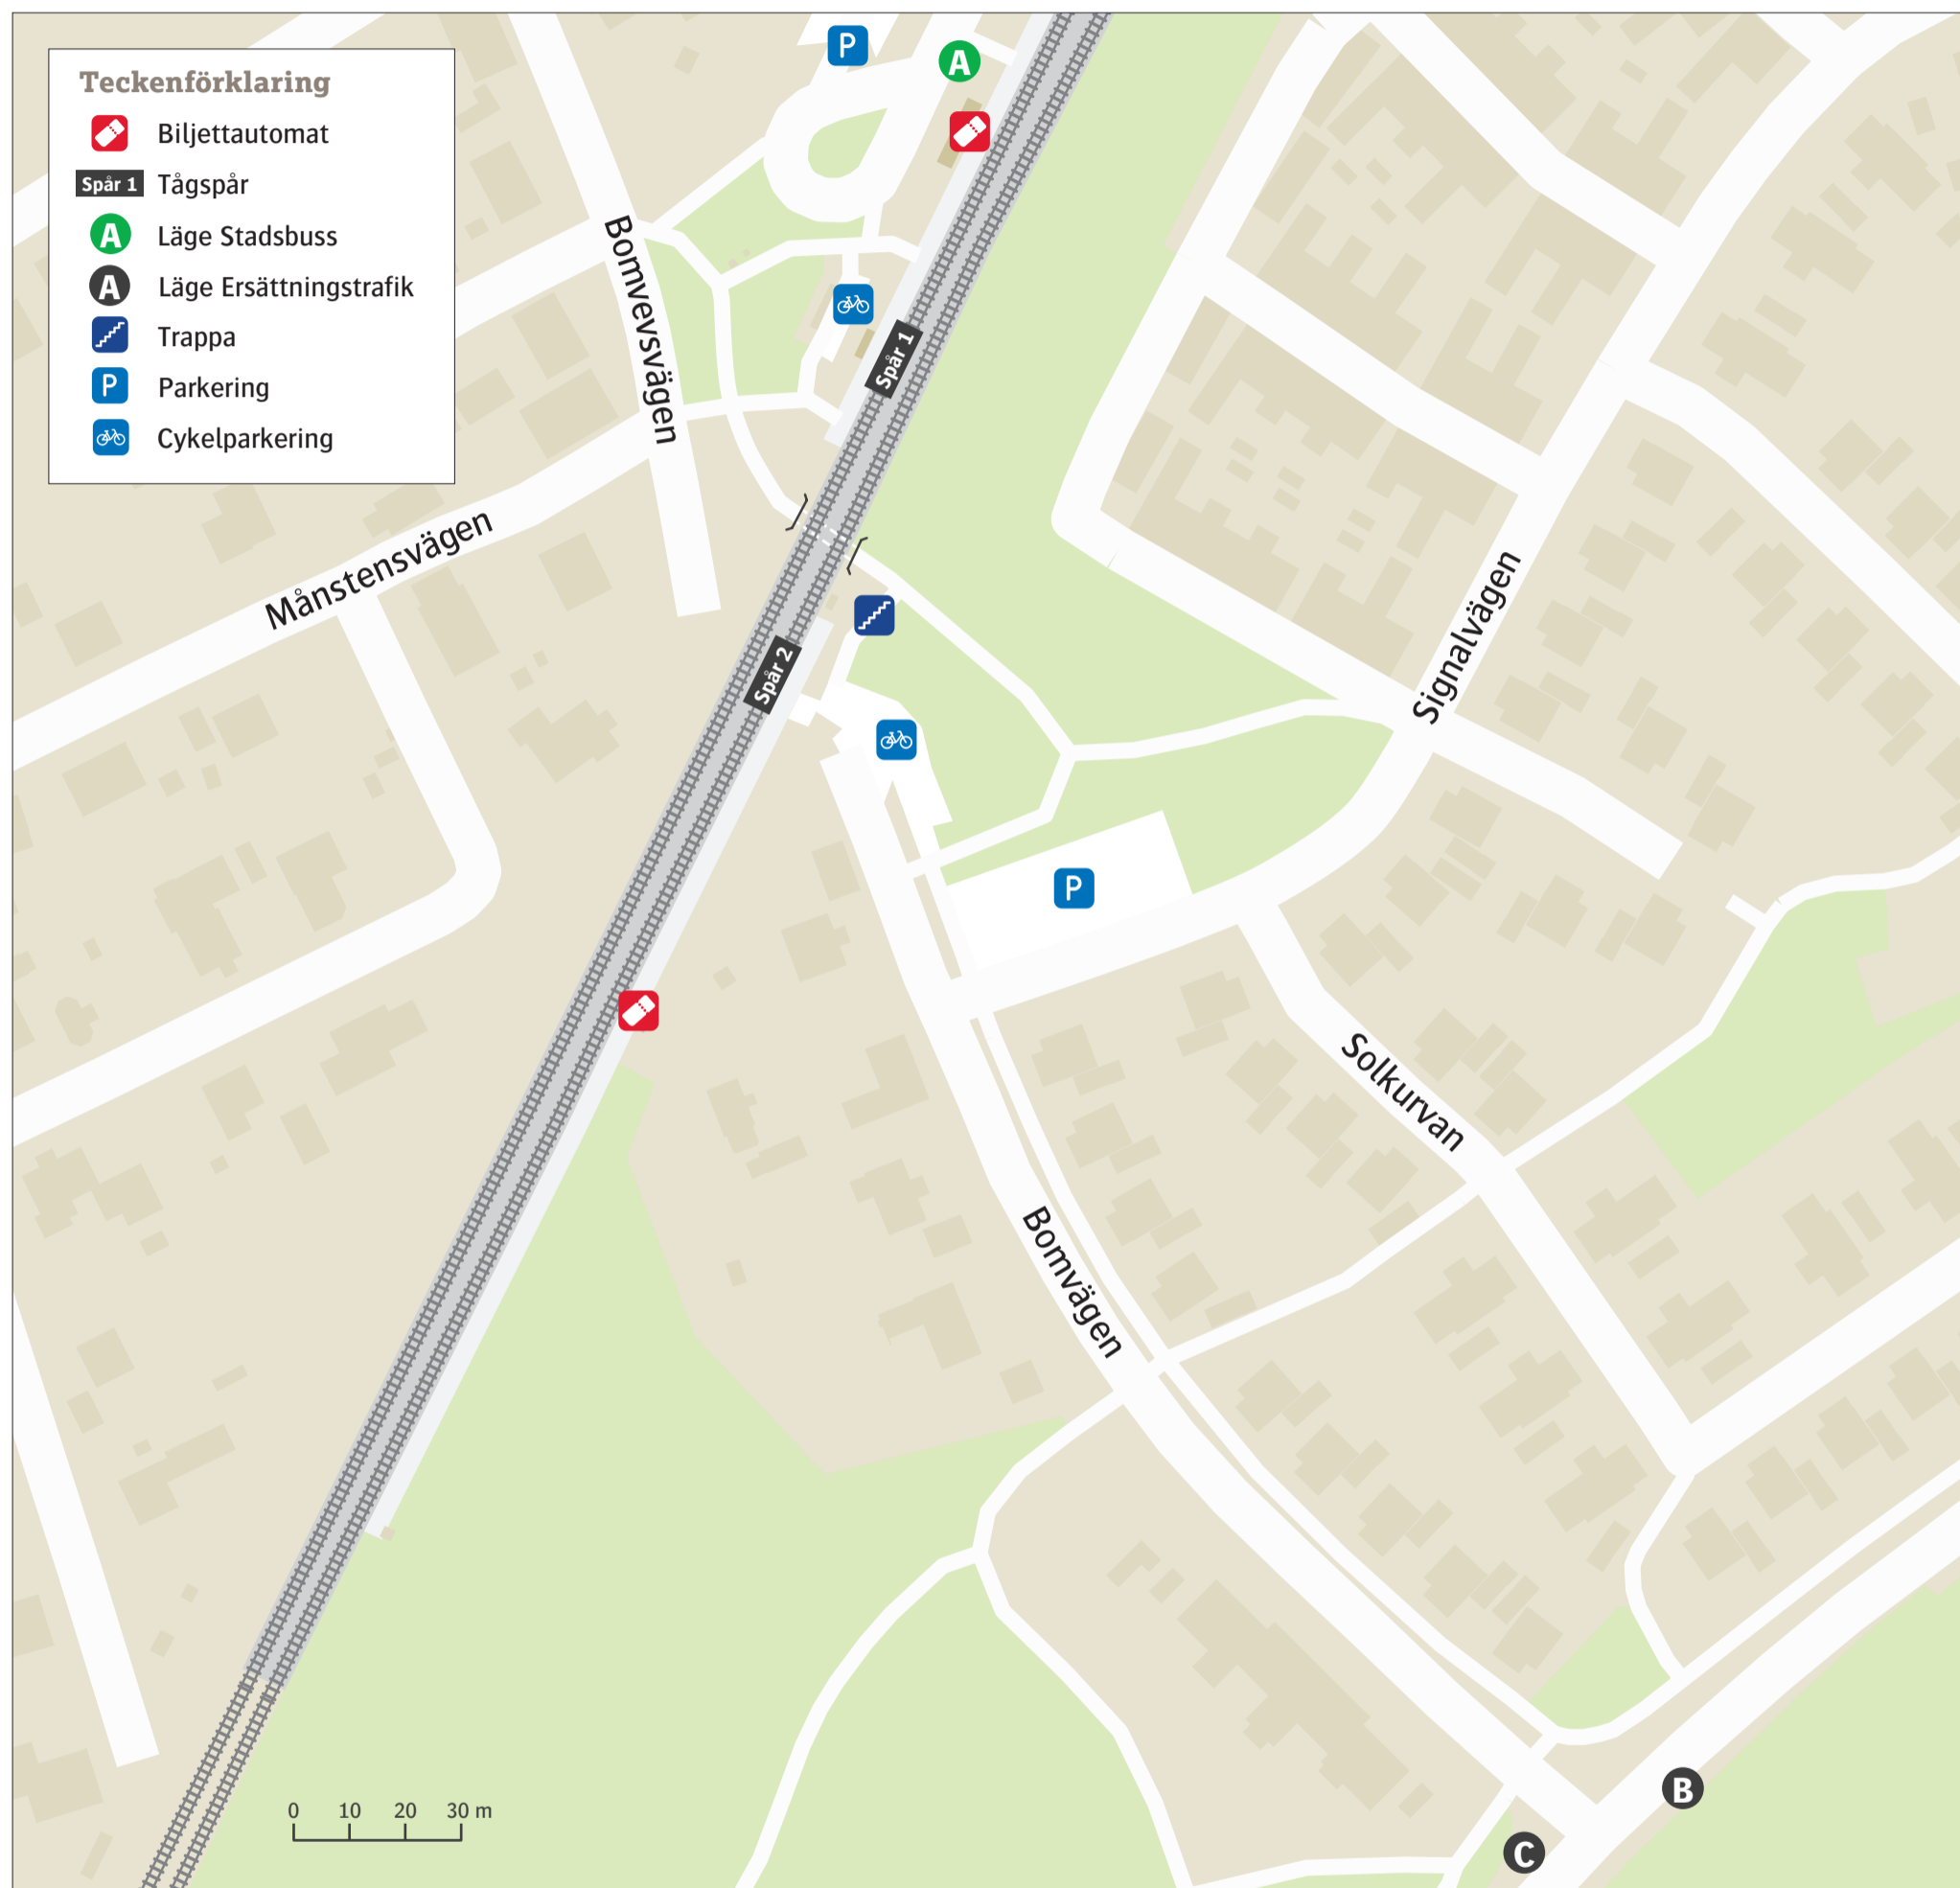

Stångby station

Uppdaterad december 2020

Stadsbuss

21 Lund C A

Ersättningstrafik

När tåg ersätts med buss avgår den från markerad hållplats.

When there is a rail replacement bus service, it departs from the indicated stop.

Eslöv B

Lund-Malmö C