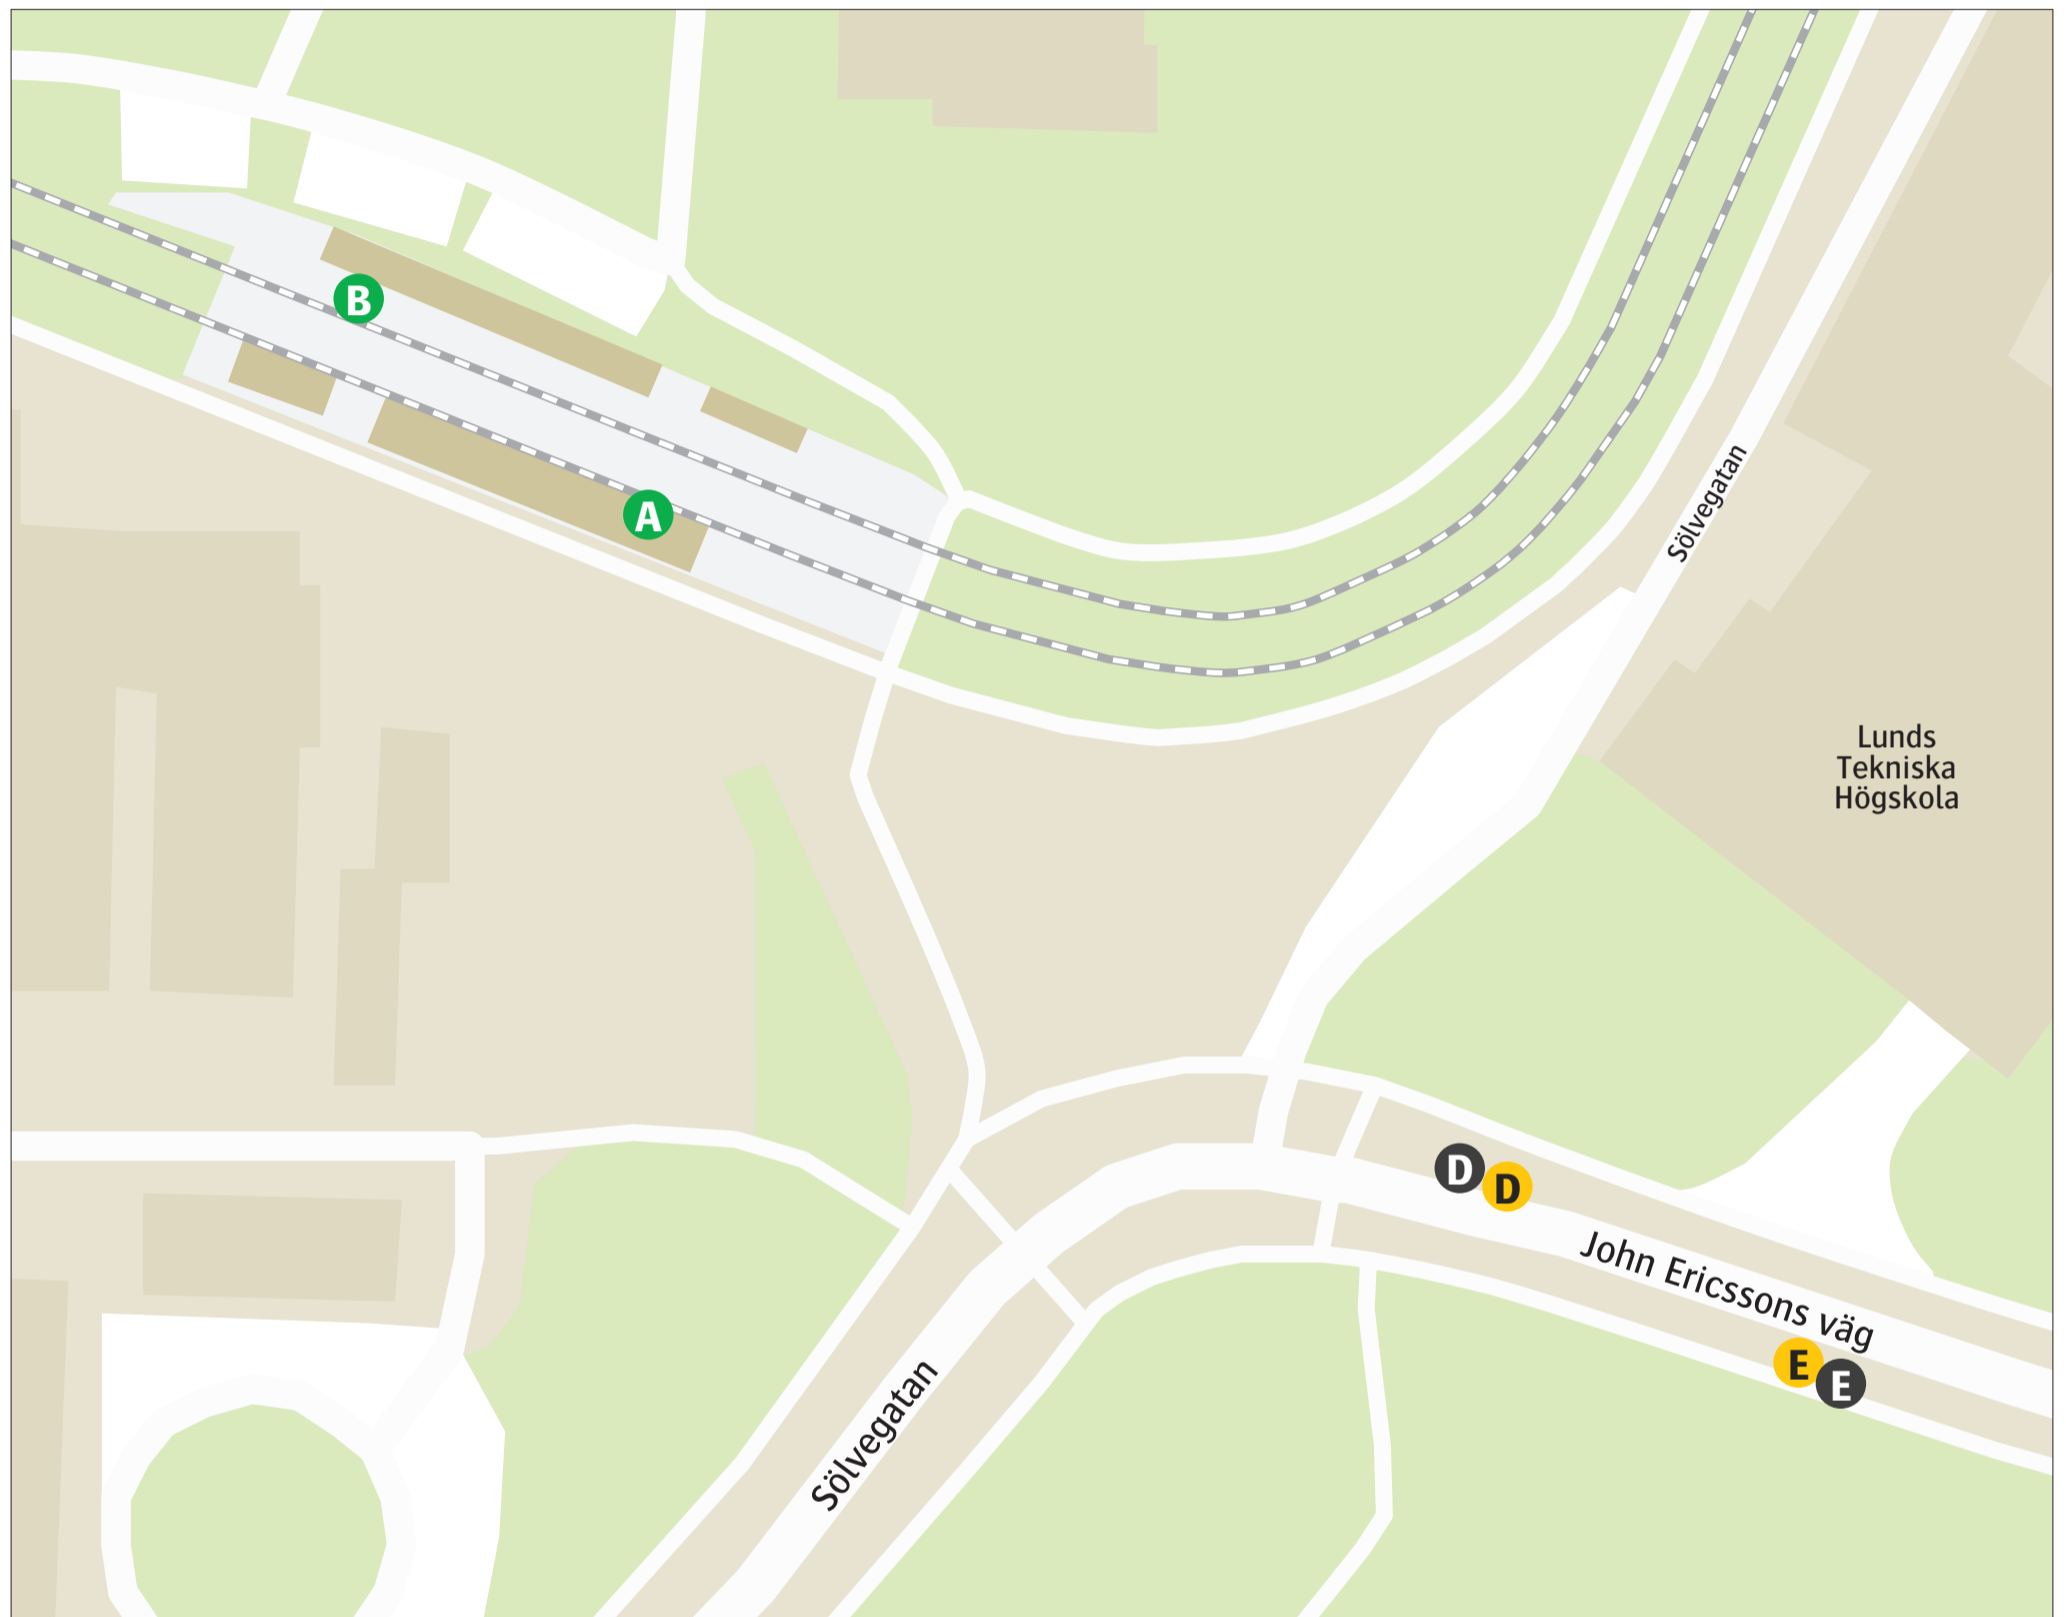

Uppdaterad januari 2021

Spårvagn

- 1** ESS **A**
- 1** Lund C **B**

Regionbuss

- 103** Höllviken **D**
- 103** Ideon Gateway **E**
- 170** Malmö Hyllie **D**
- 170** Norra Fäläden **E**
- 171** Malmö Södervärn **D**
- 171** Norra Fäläden **E**

Ersättningstrafik

När spårvagn ersätts med buss avgår den från markerad hållplats.
When there is a tram replacement bus service, it departs from the indicated stop.

- ESS **E**
- Lund C **D**