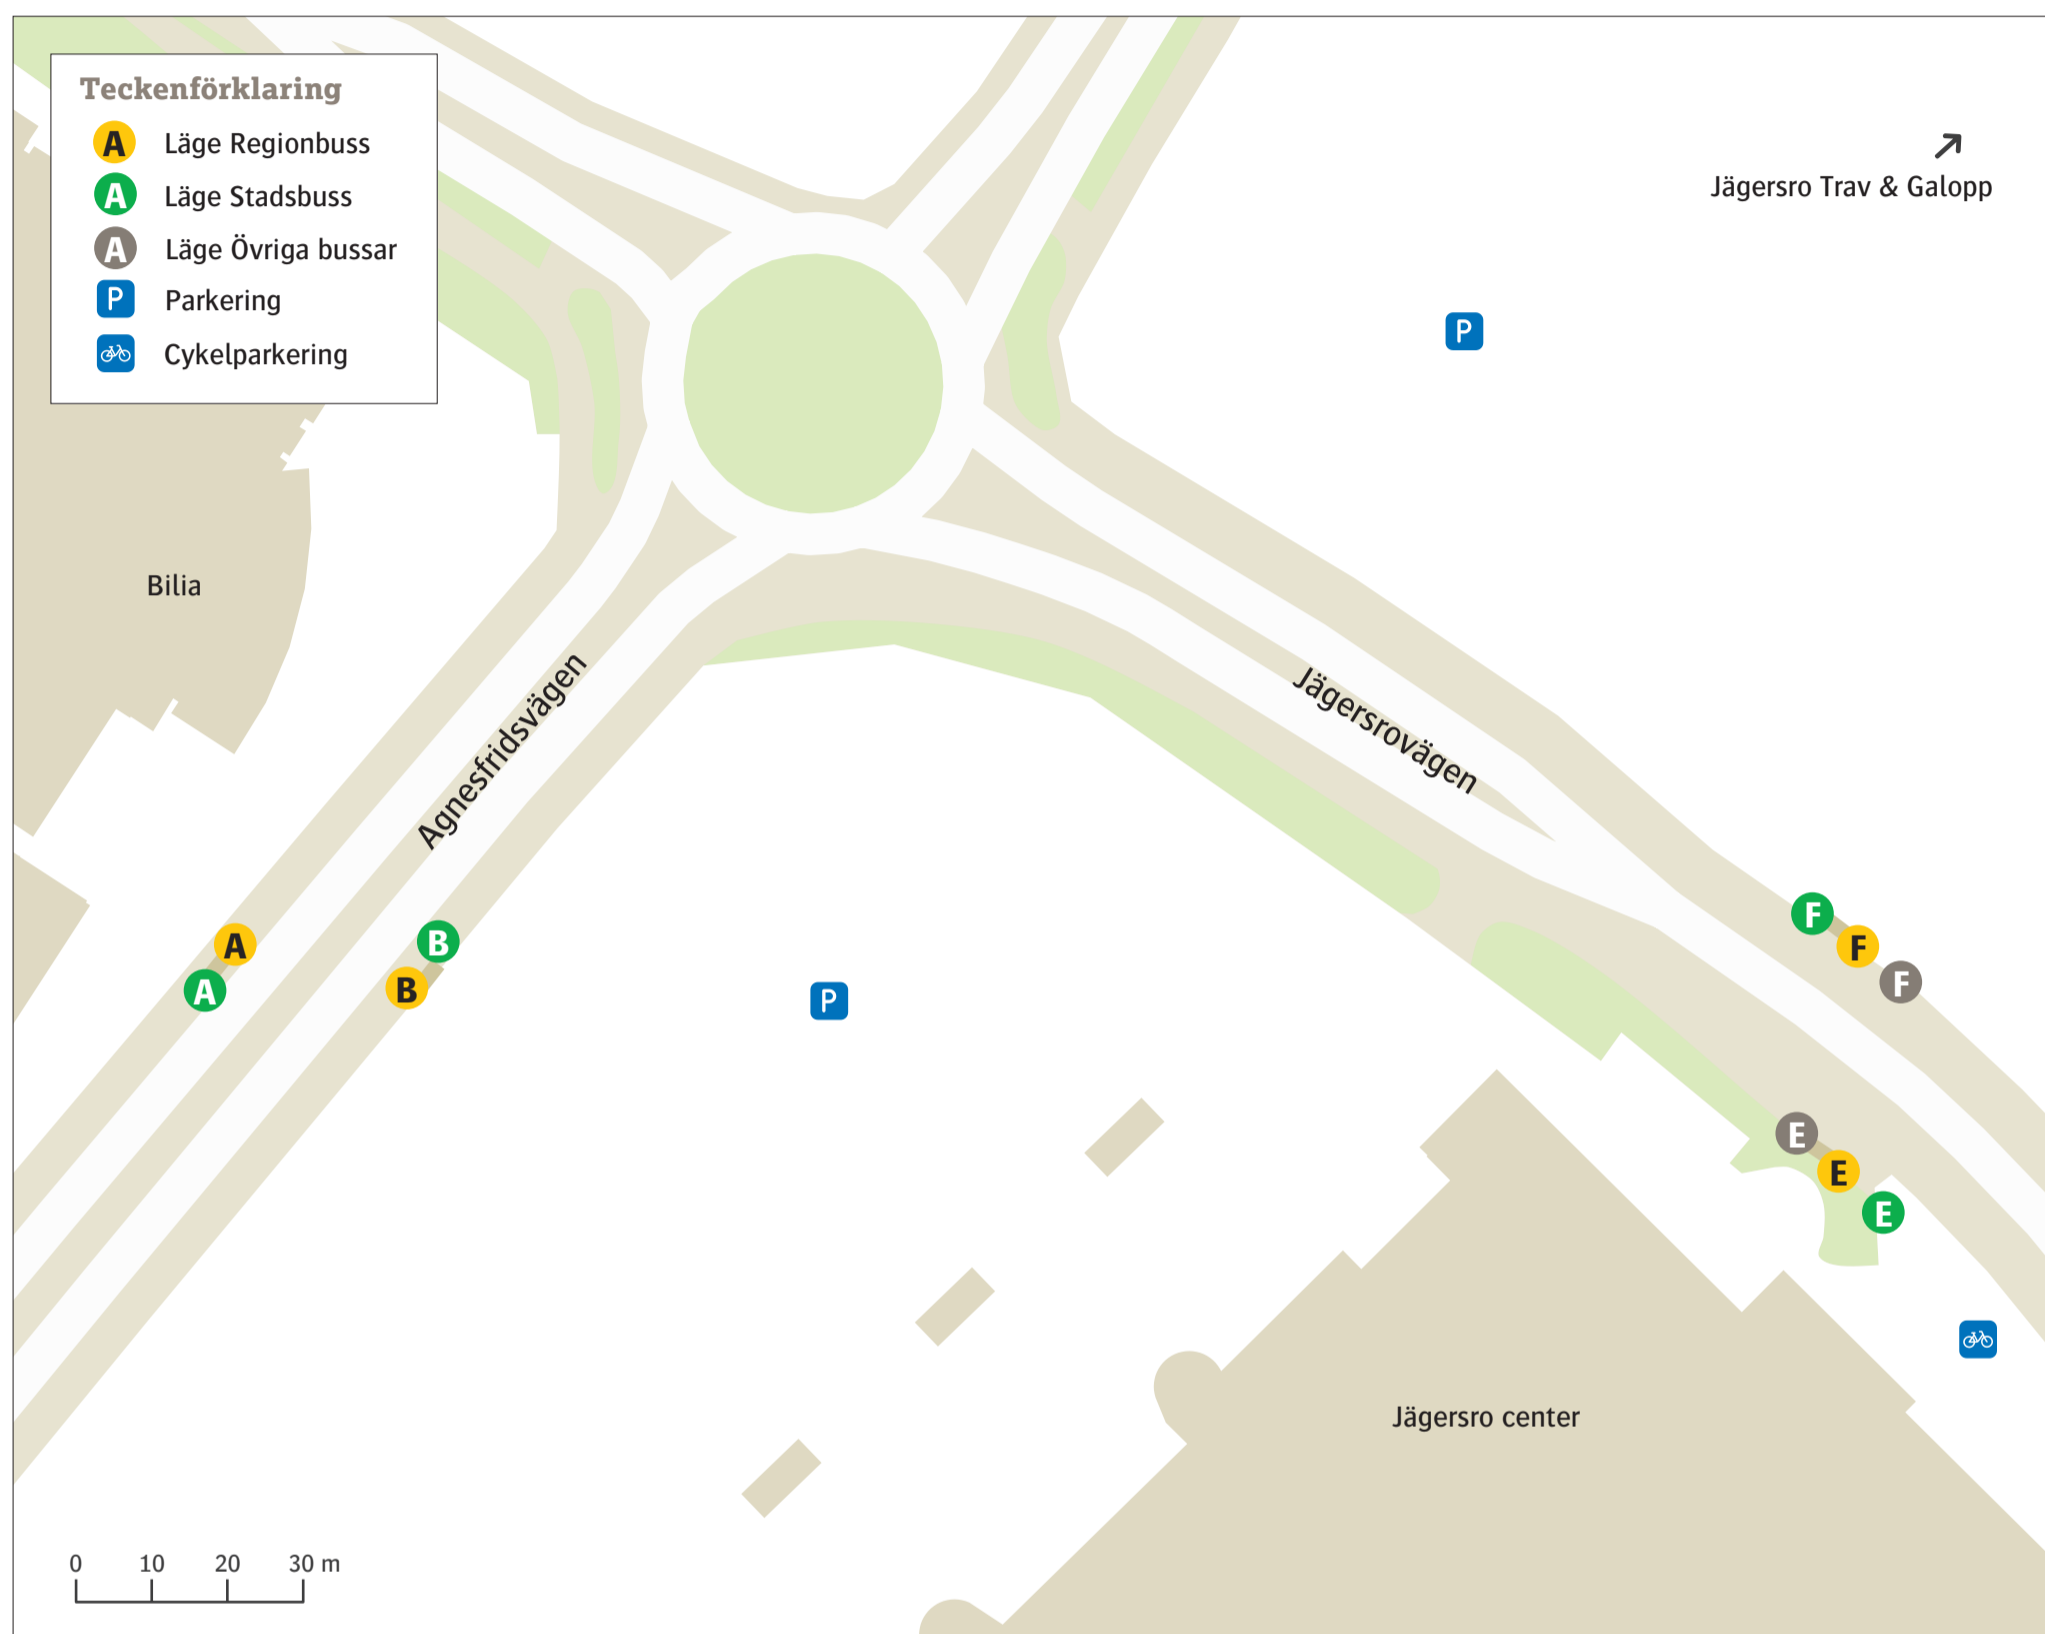

Malmö Jägersro

Uppdaterad december 2020

Stadsbuss

1	Elinelund	F
1	Kristineberg	E
31	Centralen via Bulltofta	F
31	Almvik/Lindängen via Fredriksberg	E
33	Ön via Hyllie	A
33	Värnhem via Rosengård	B
55	Almåsa	E