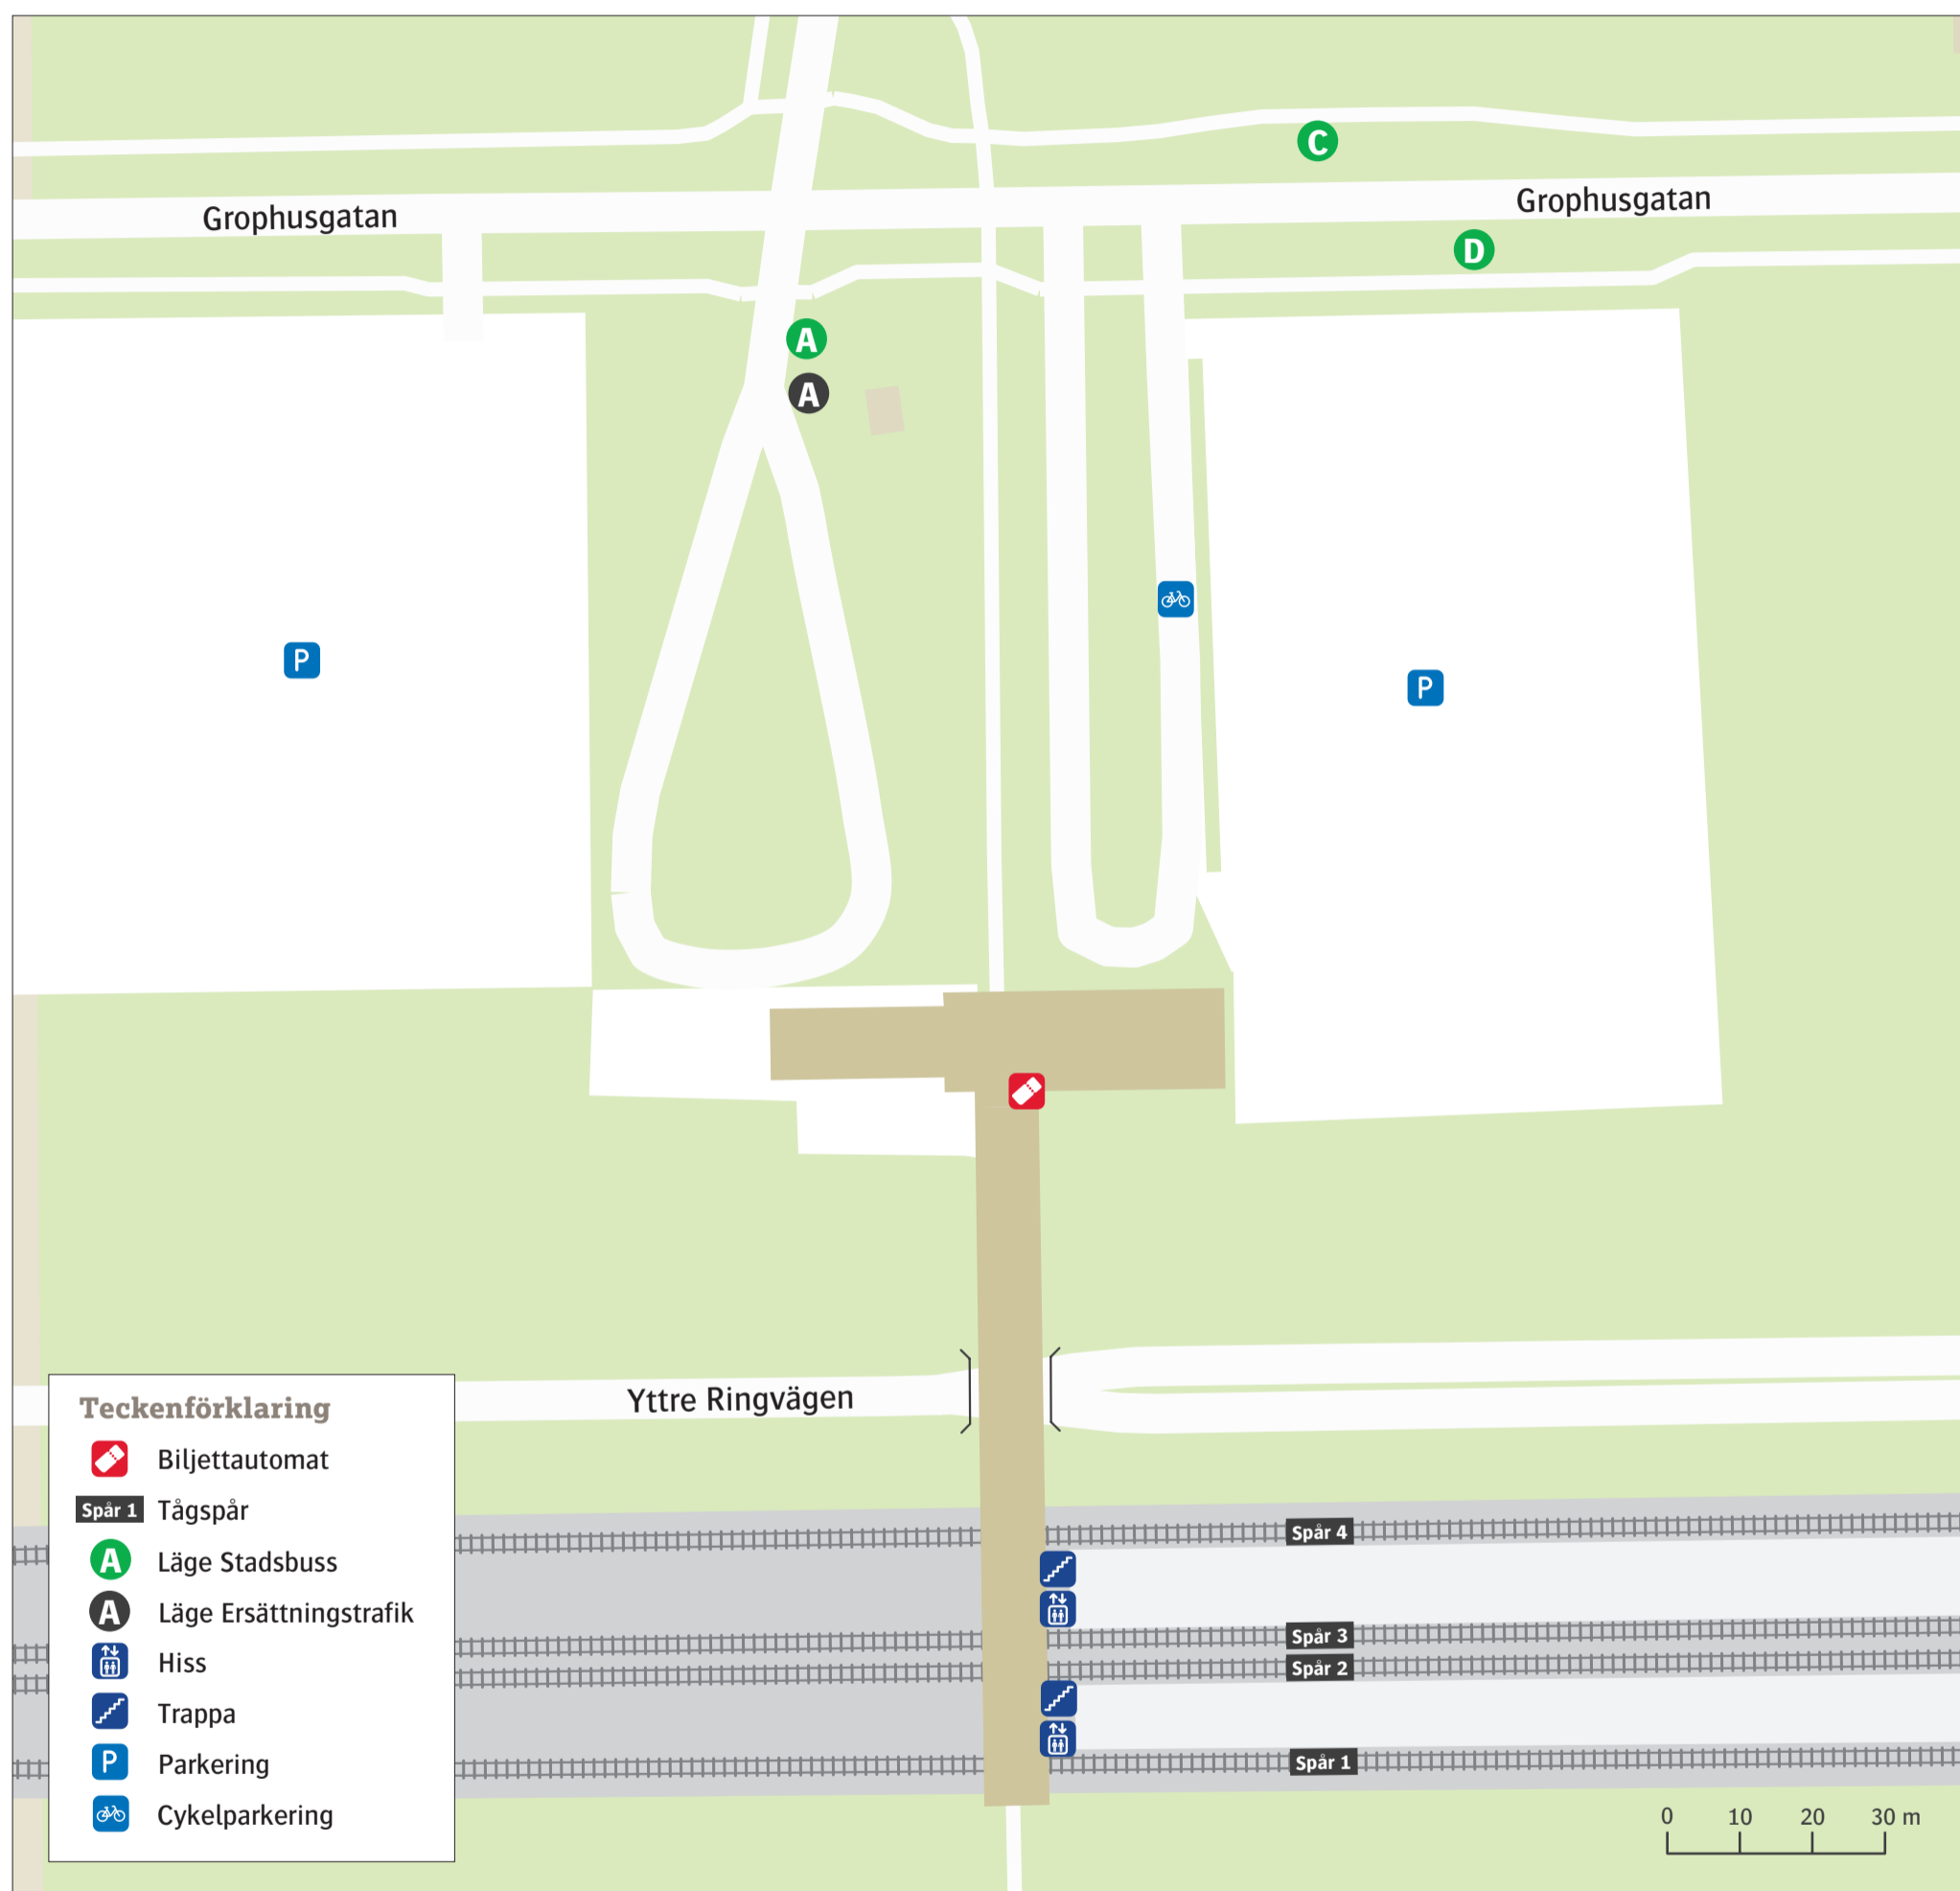

# Malmö Svågertorp

Uppdaterad december 2020

## Stadsbuss

- 7** Ön ..... **A**
- 33** Värnhem ..... **D**
- 33** Ön ..... **C**

## Ersättningstrafik

När tåg ersätts med buss avgår den från markerad hållplats.

When there is a rail replacement bus service, it departs from the indicated stop.

Trelleborg/Malmö ..... **A**