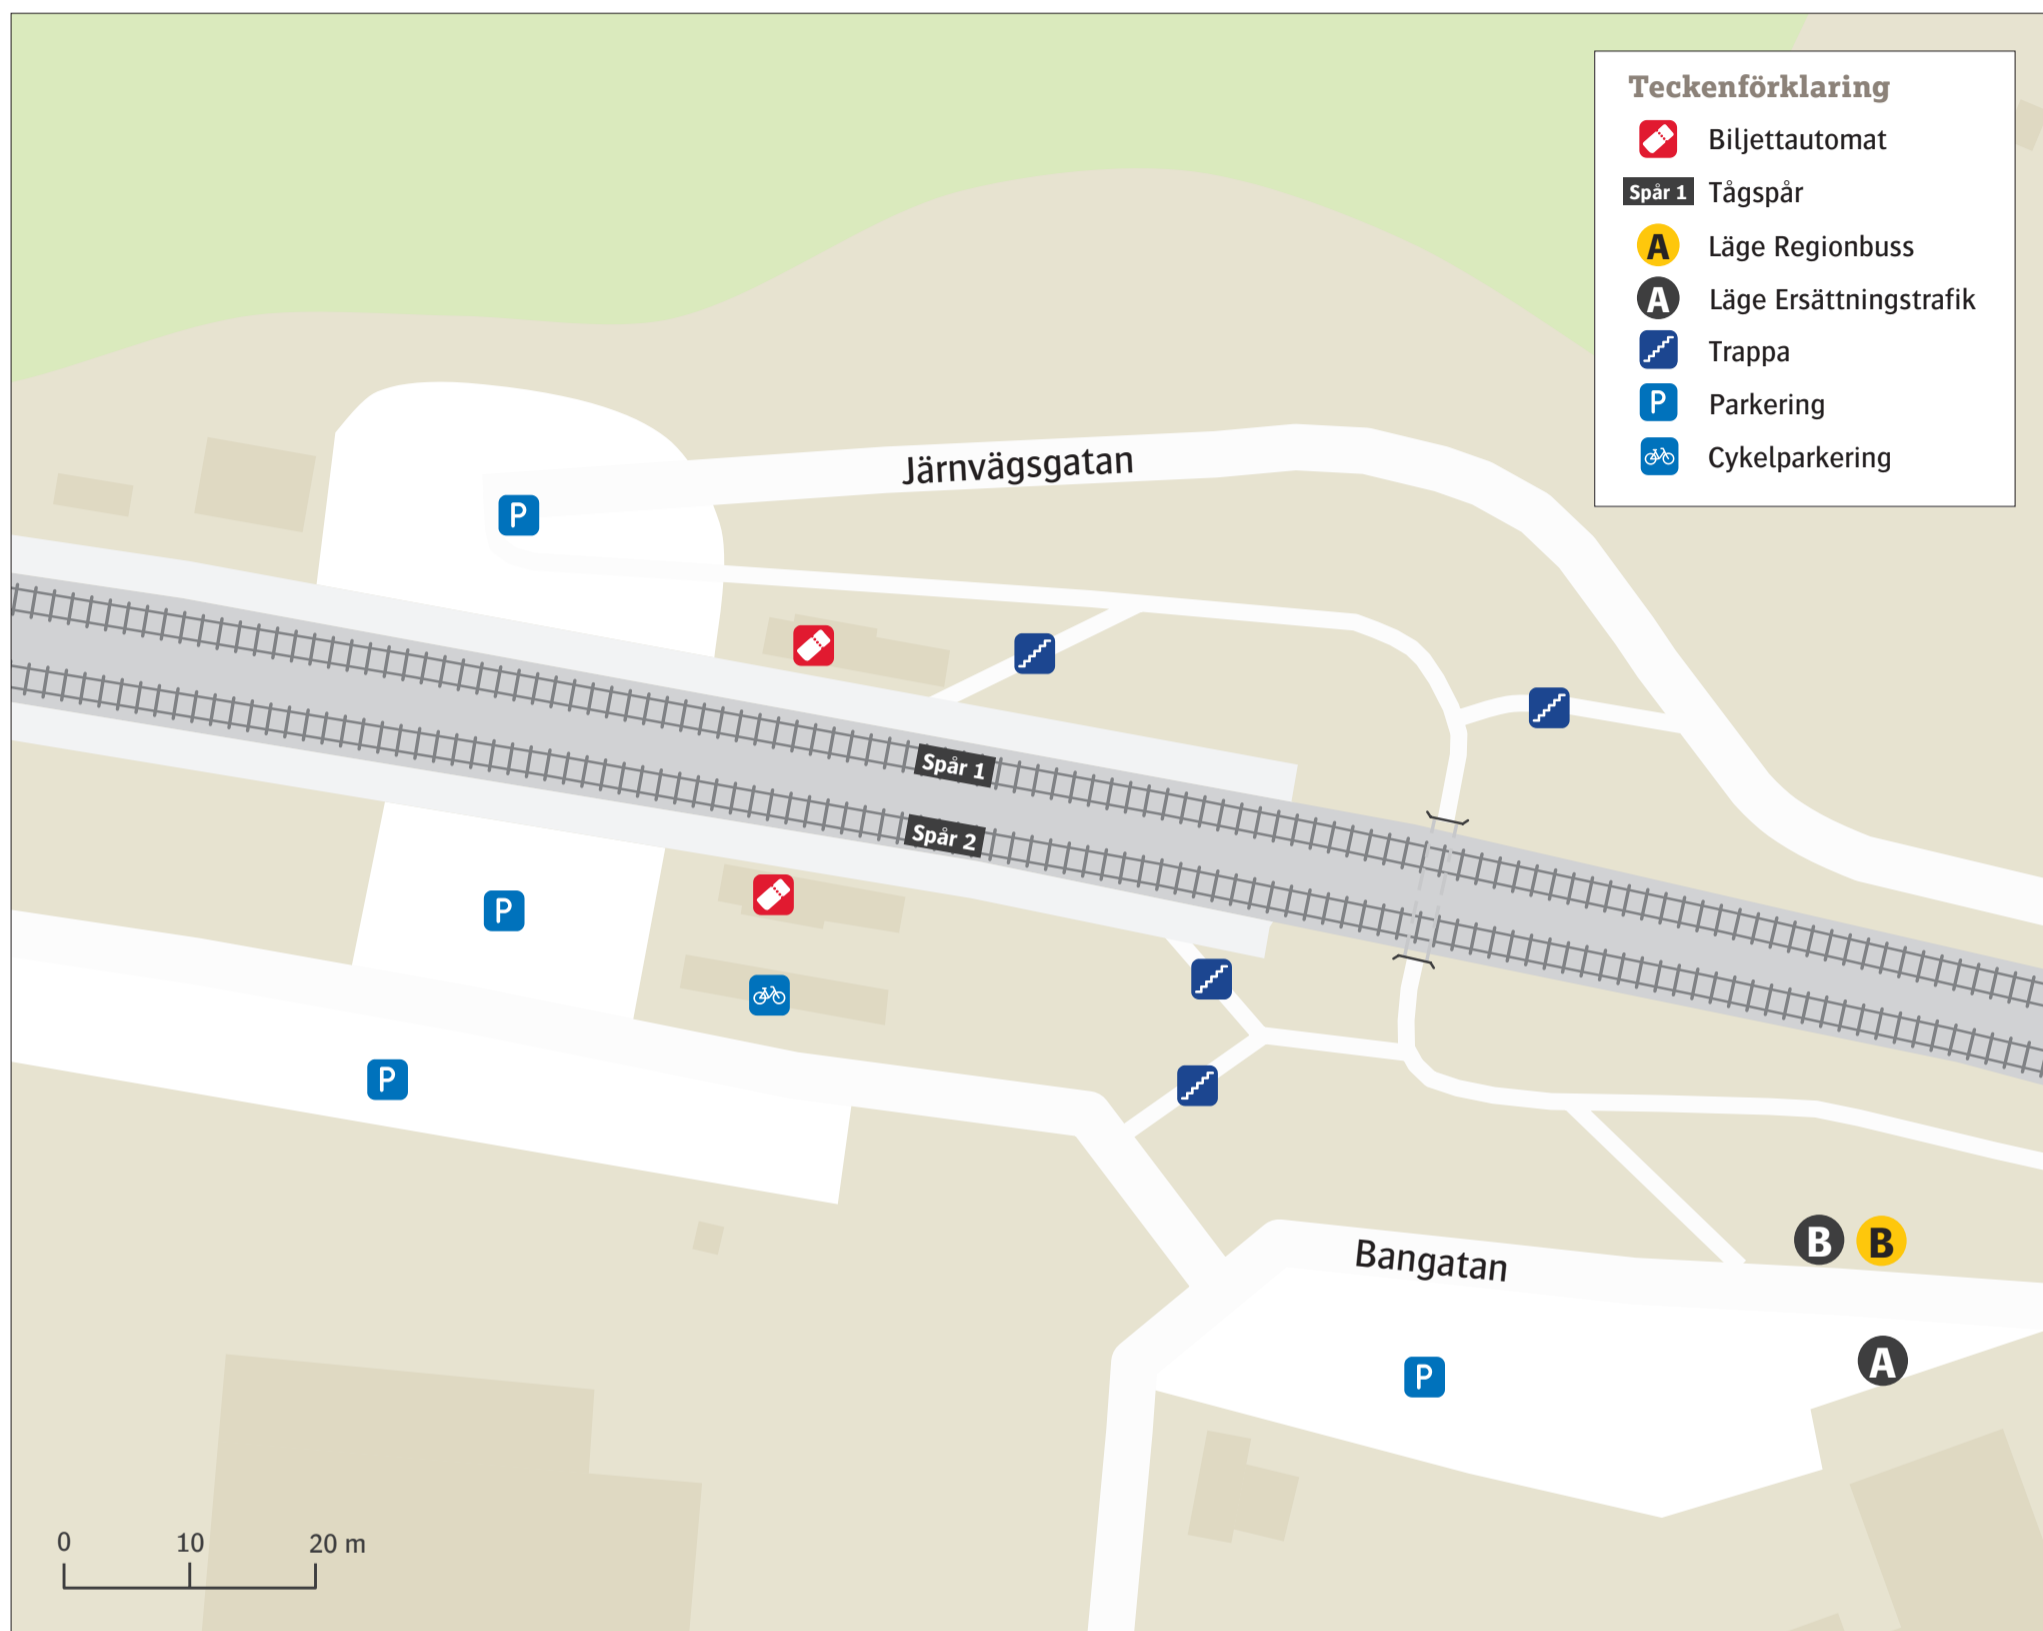

# Rydsgårds station

Uppdaterad december 2020

## Regionbuss

**302** Skivarp . . . . . **B**

## Ersättningstrafik

När tåg ersätts med buss avgår den från markerad hållplats.

When there is a rail replacement bus service, it departs from the indicated stop.

Ystad–Simrishamn. . . . . **A**

Malmö . . . . . **B**