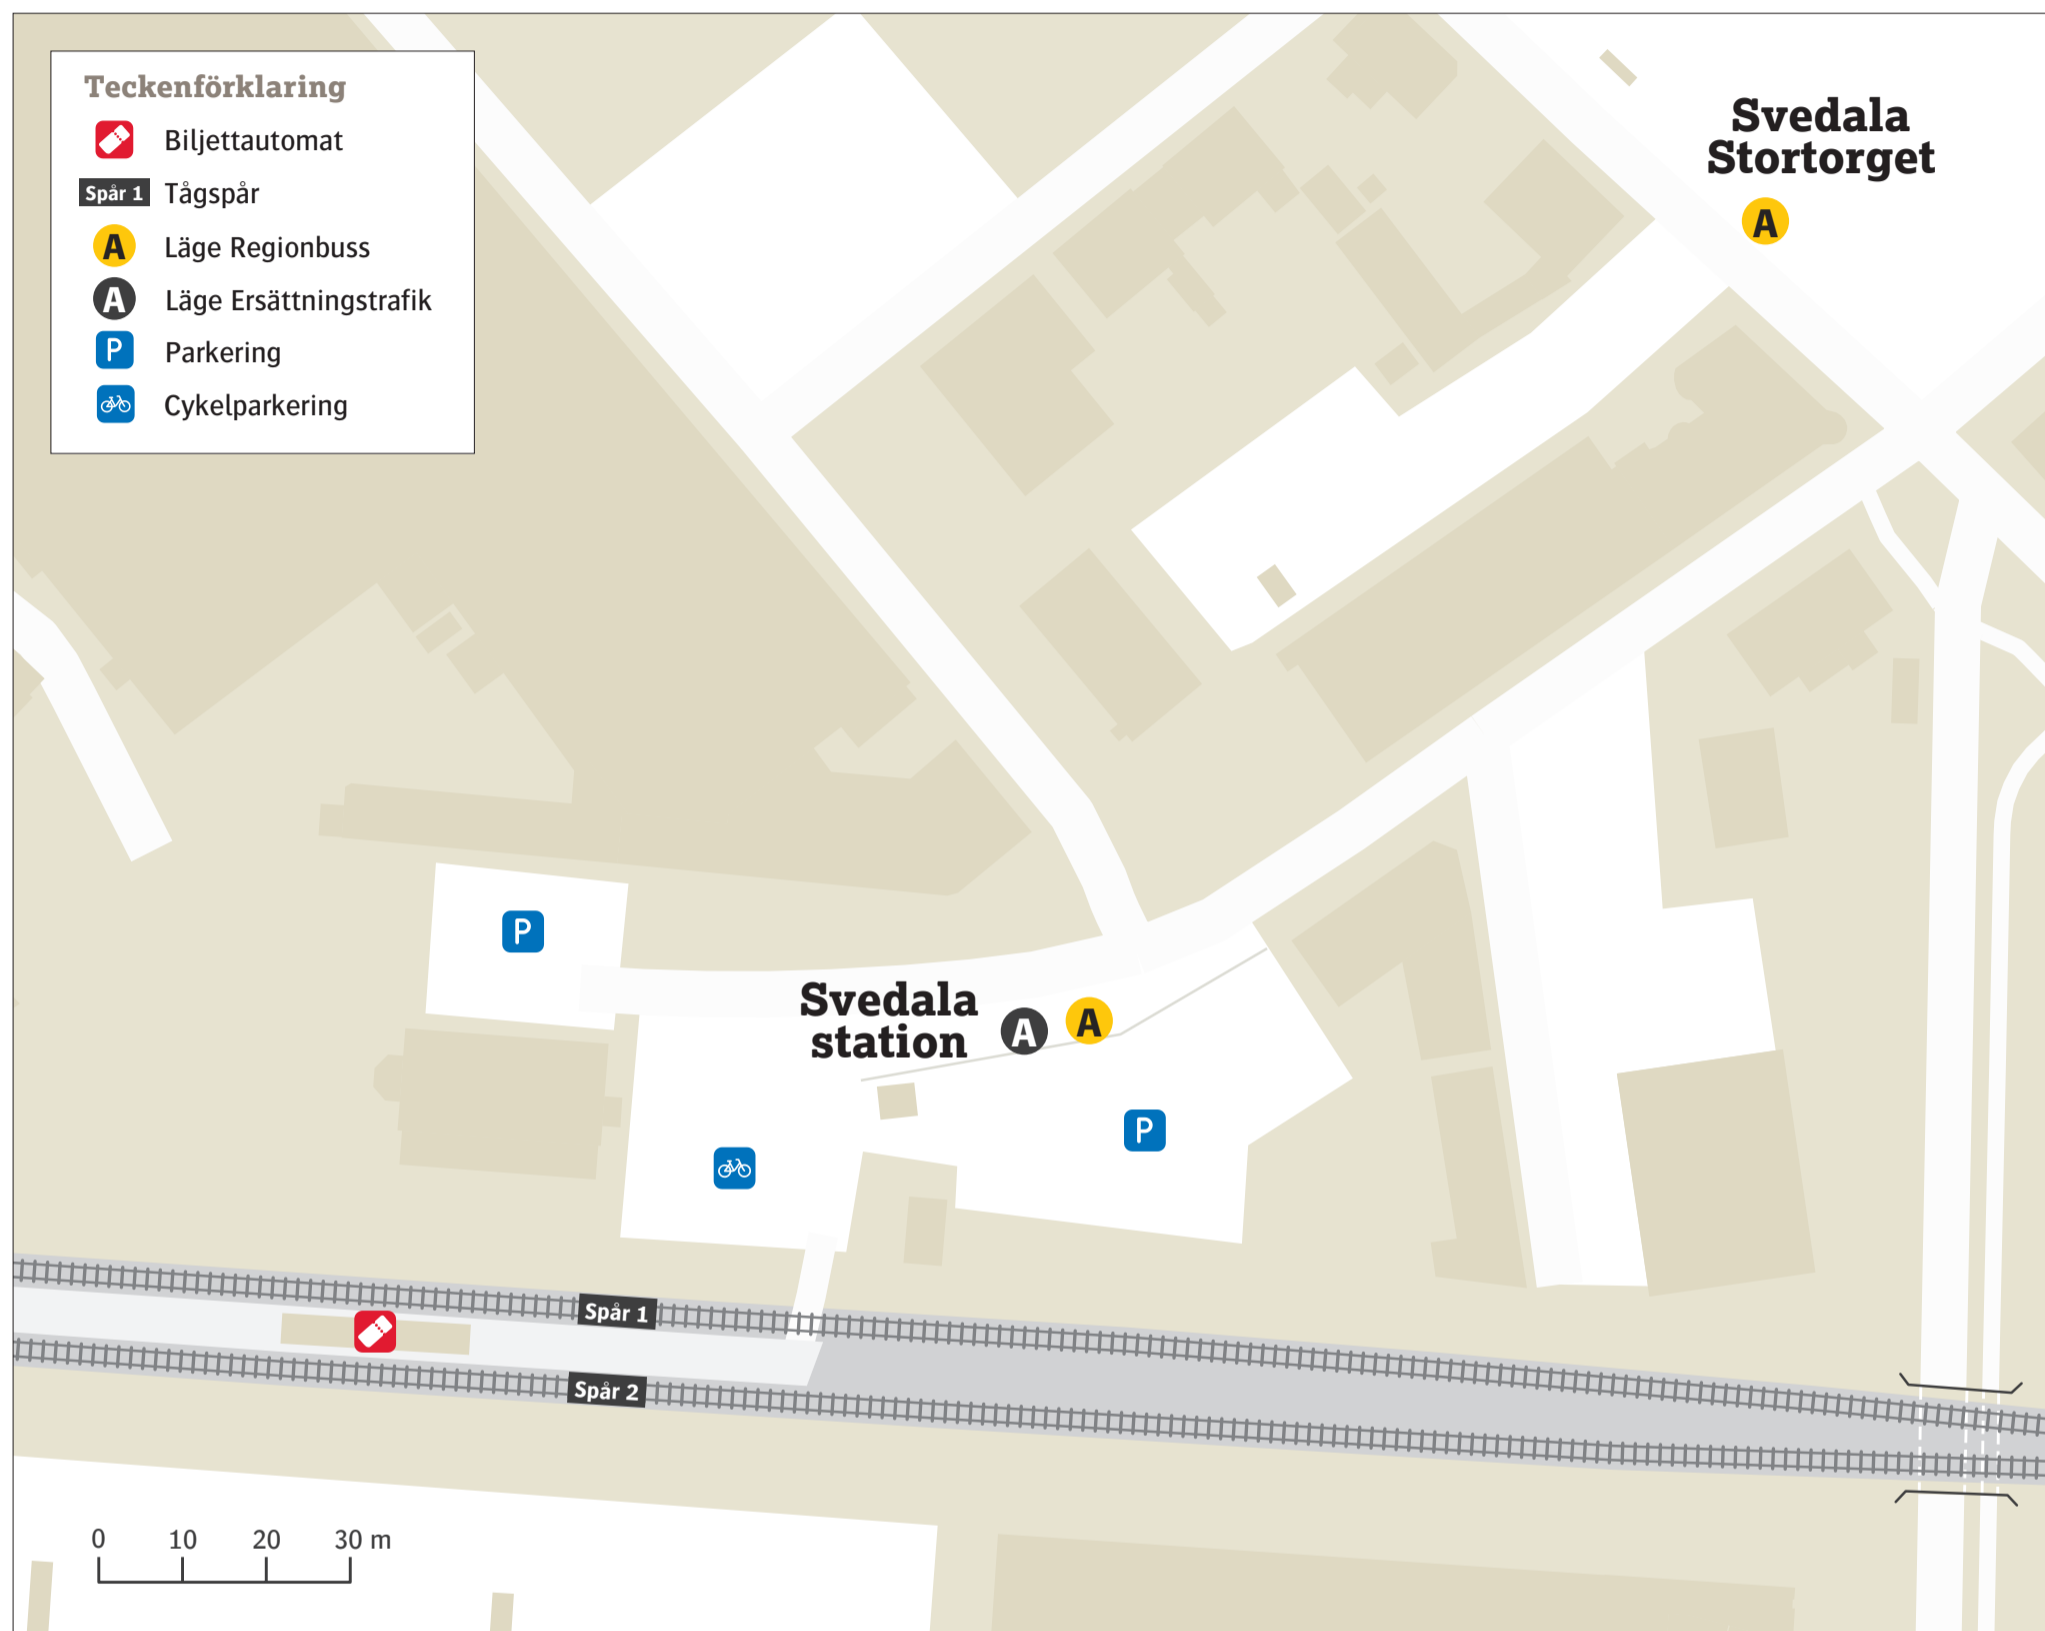

Svedala station

Uppdaterad december 2020

Teckenförklaring

- Biljettautomat
- Spår 1** Tågspår
- Läge Regionbuss
- Läge Ersättningstrafik
- Parkering
- Cykelparkering

Regionbuss

Svedala station

- 143** Västra Ingelstad
- 145** Trelleborg
- 153** Nötesjö
- 165** Lund

Svedala Stortorget

- 141** Malmö

Ersättningstrafik

Svedala station

När tåg ersätts med buss avgår den från markerad hållplats.

When there is a rail replacement bus service, it departs from the indicated stop.

- Ystad–Simrishamn.
- Malmö–Helsingborg.