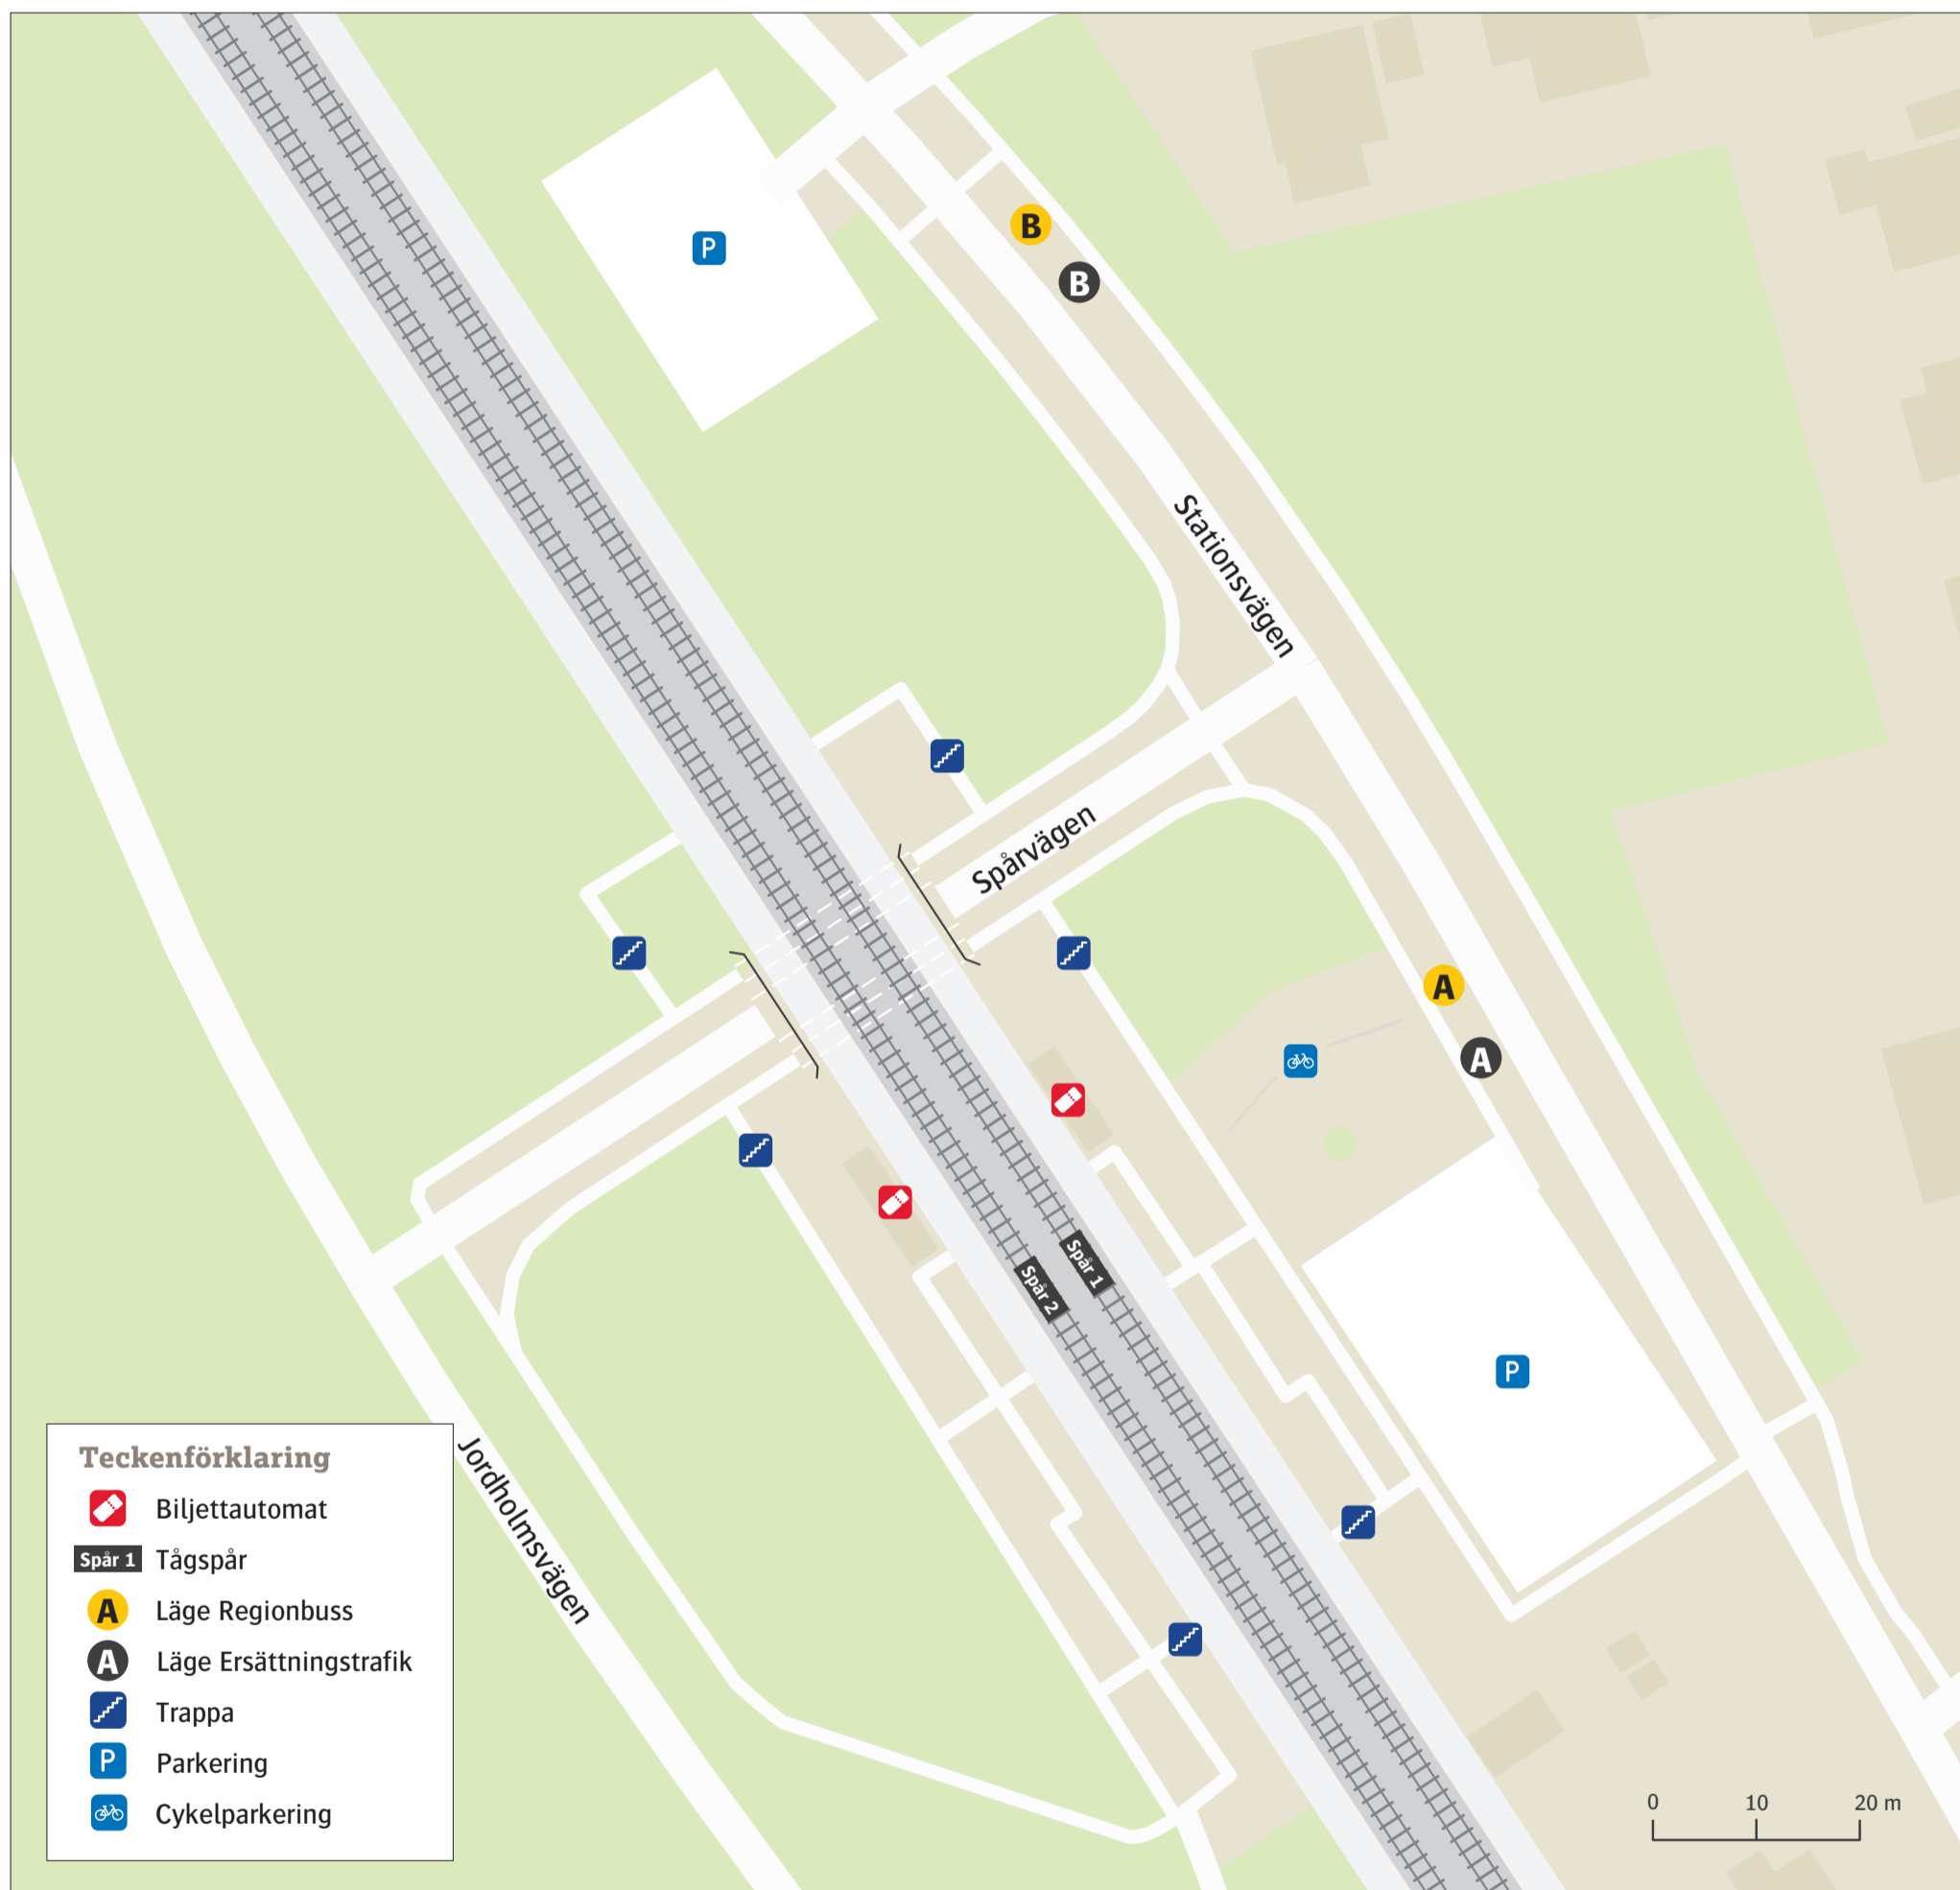

Västra Ingelstad station

Uppdaterad december 2020

Regionbuss

143 Svedala	B
379 Vellinge	B
379 Östra Grevie	A

Ersättningstrafik

När tåg ersätts med buss avgår den från markerad hållplats.

When there is a rail replacement bus service, it departs from the indicated stop.

Trelleborg	A
Malmö	B