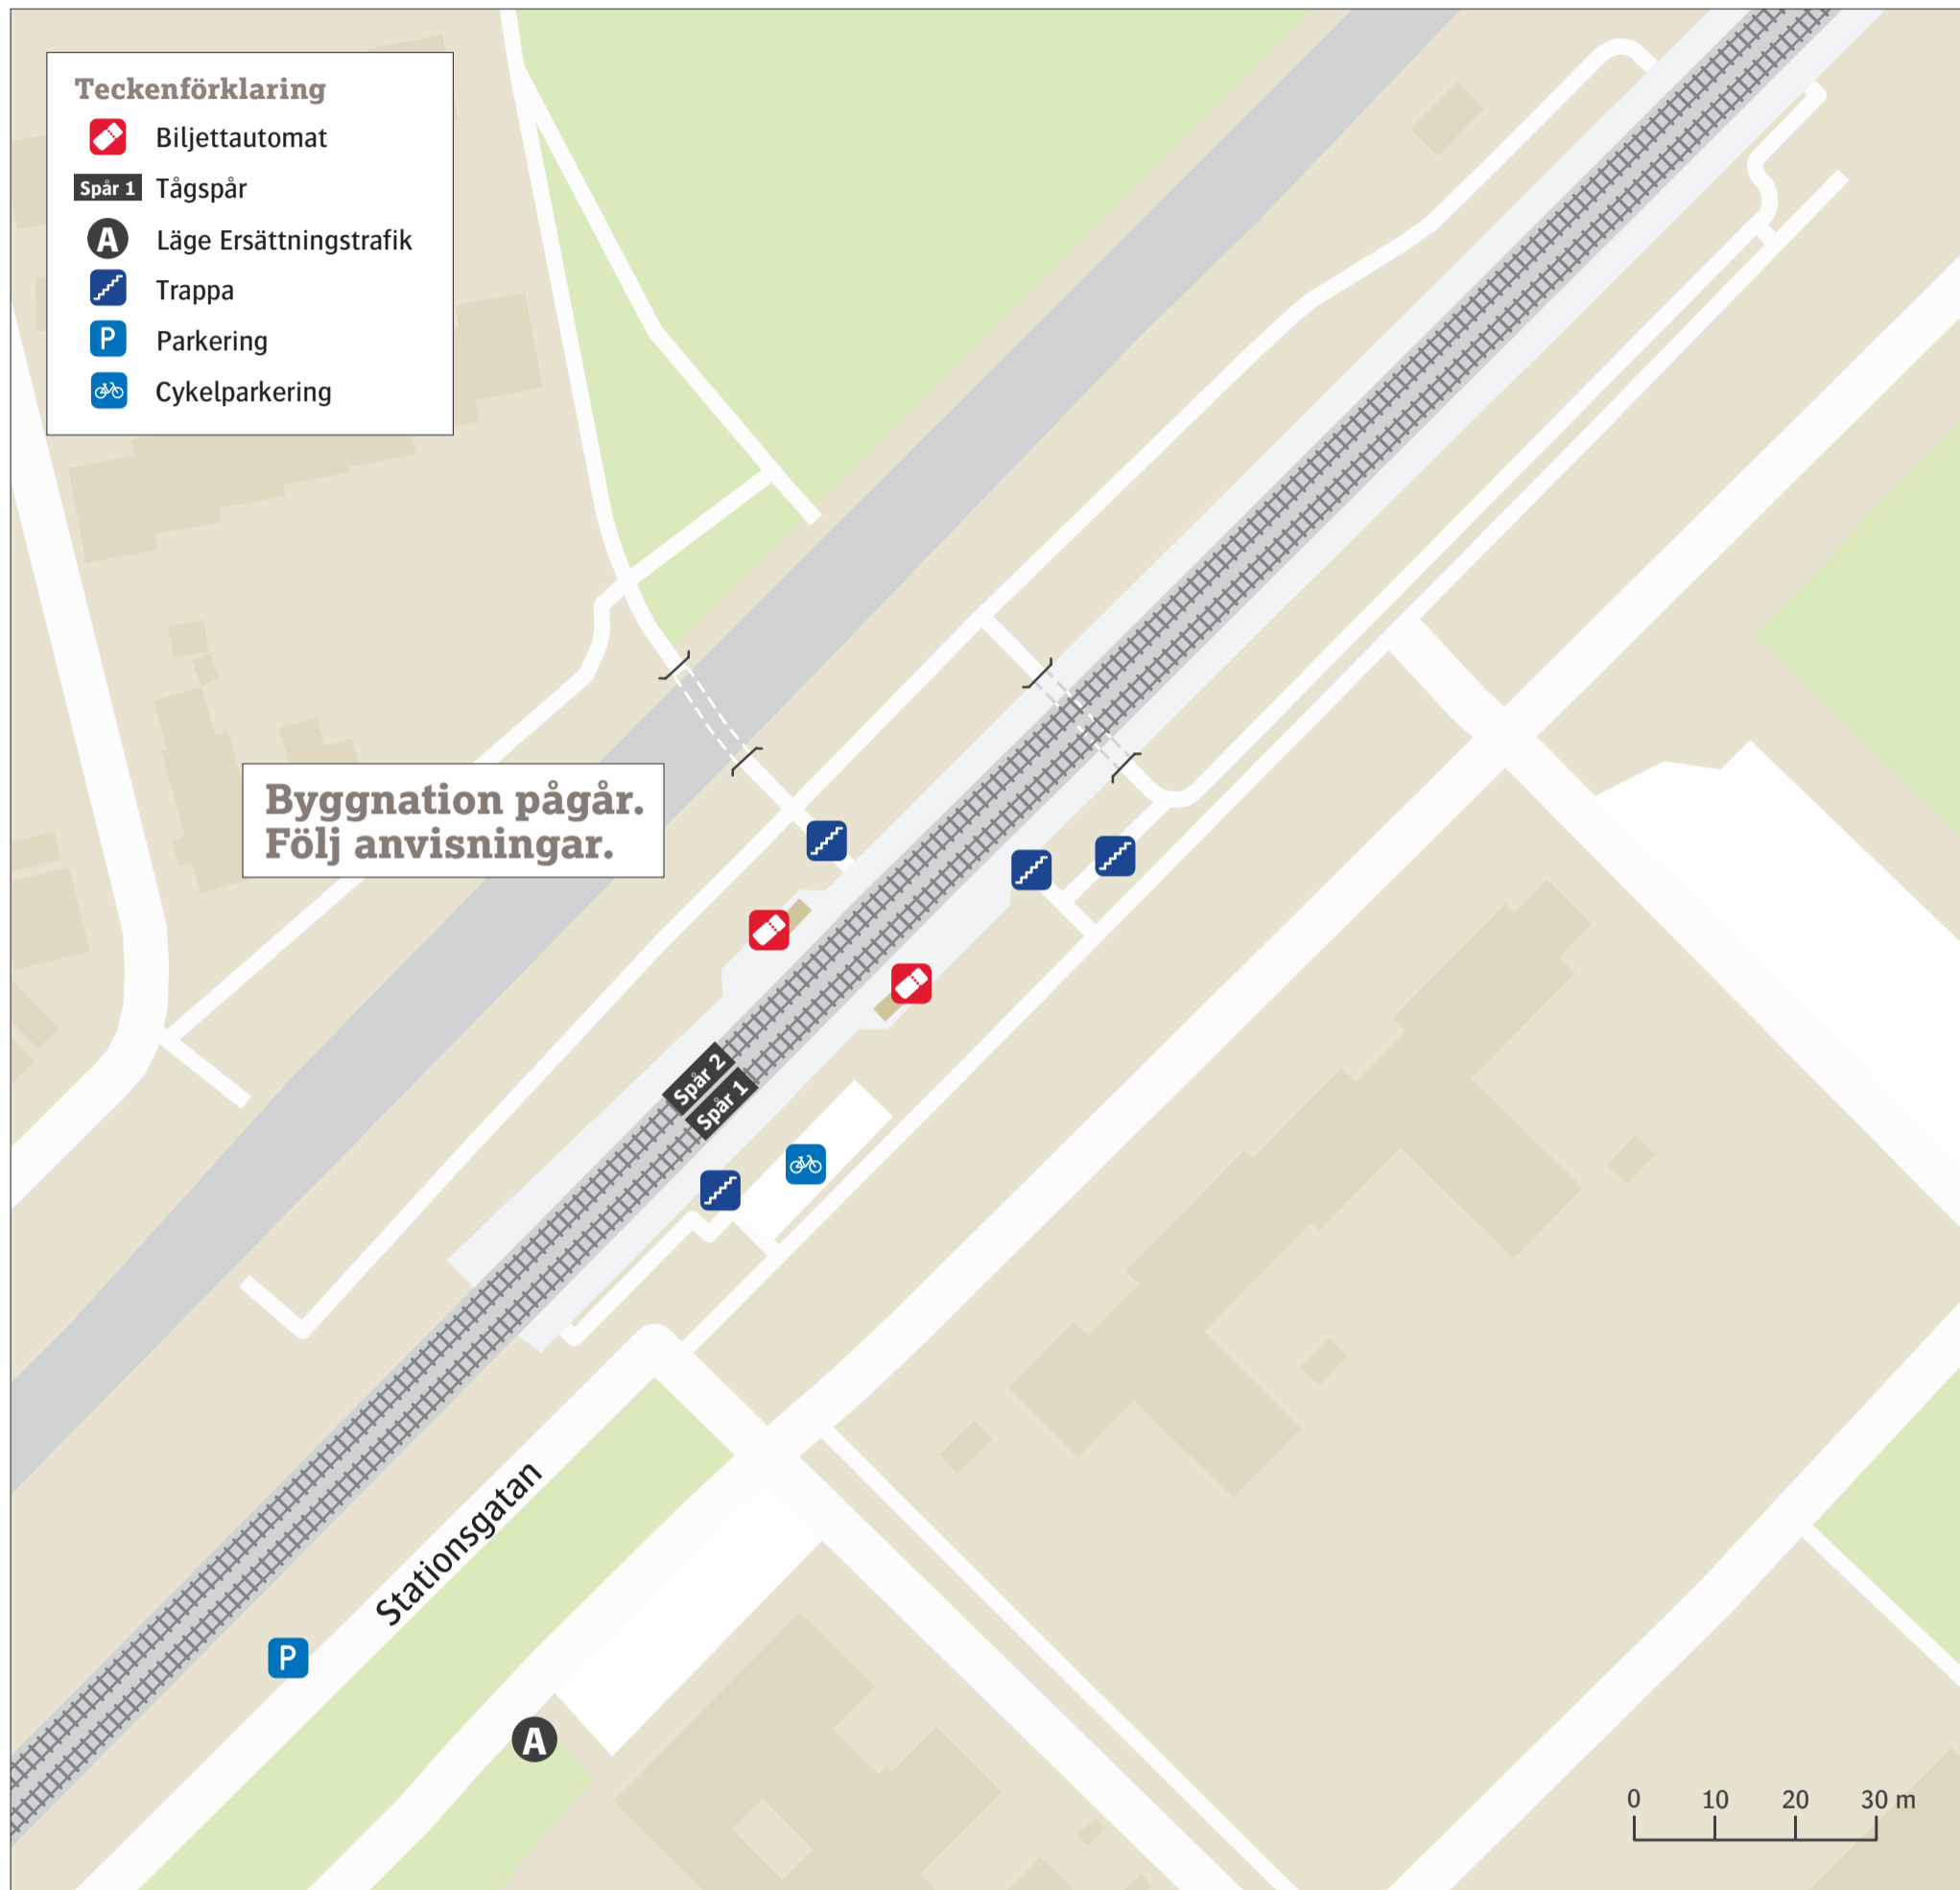

Åkarps station

Uppdaterad december 2020

Ersättningstrafik

När tåg ersätts med buss avgår den från markerad hållplats.

When there is a rail replacement bus service, it departs from the indicated stop.

Malmö/Lund **A**