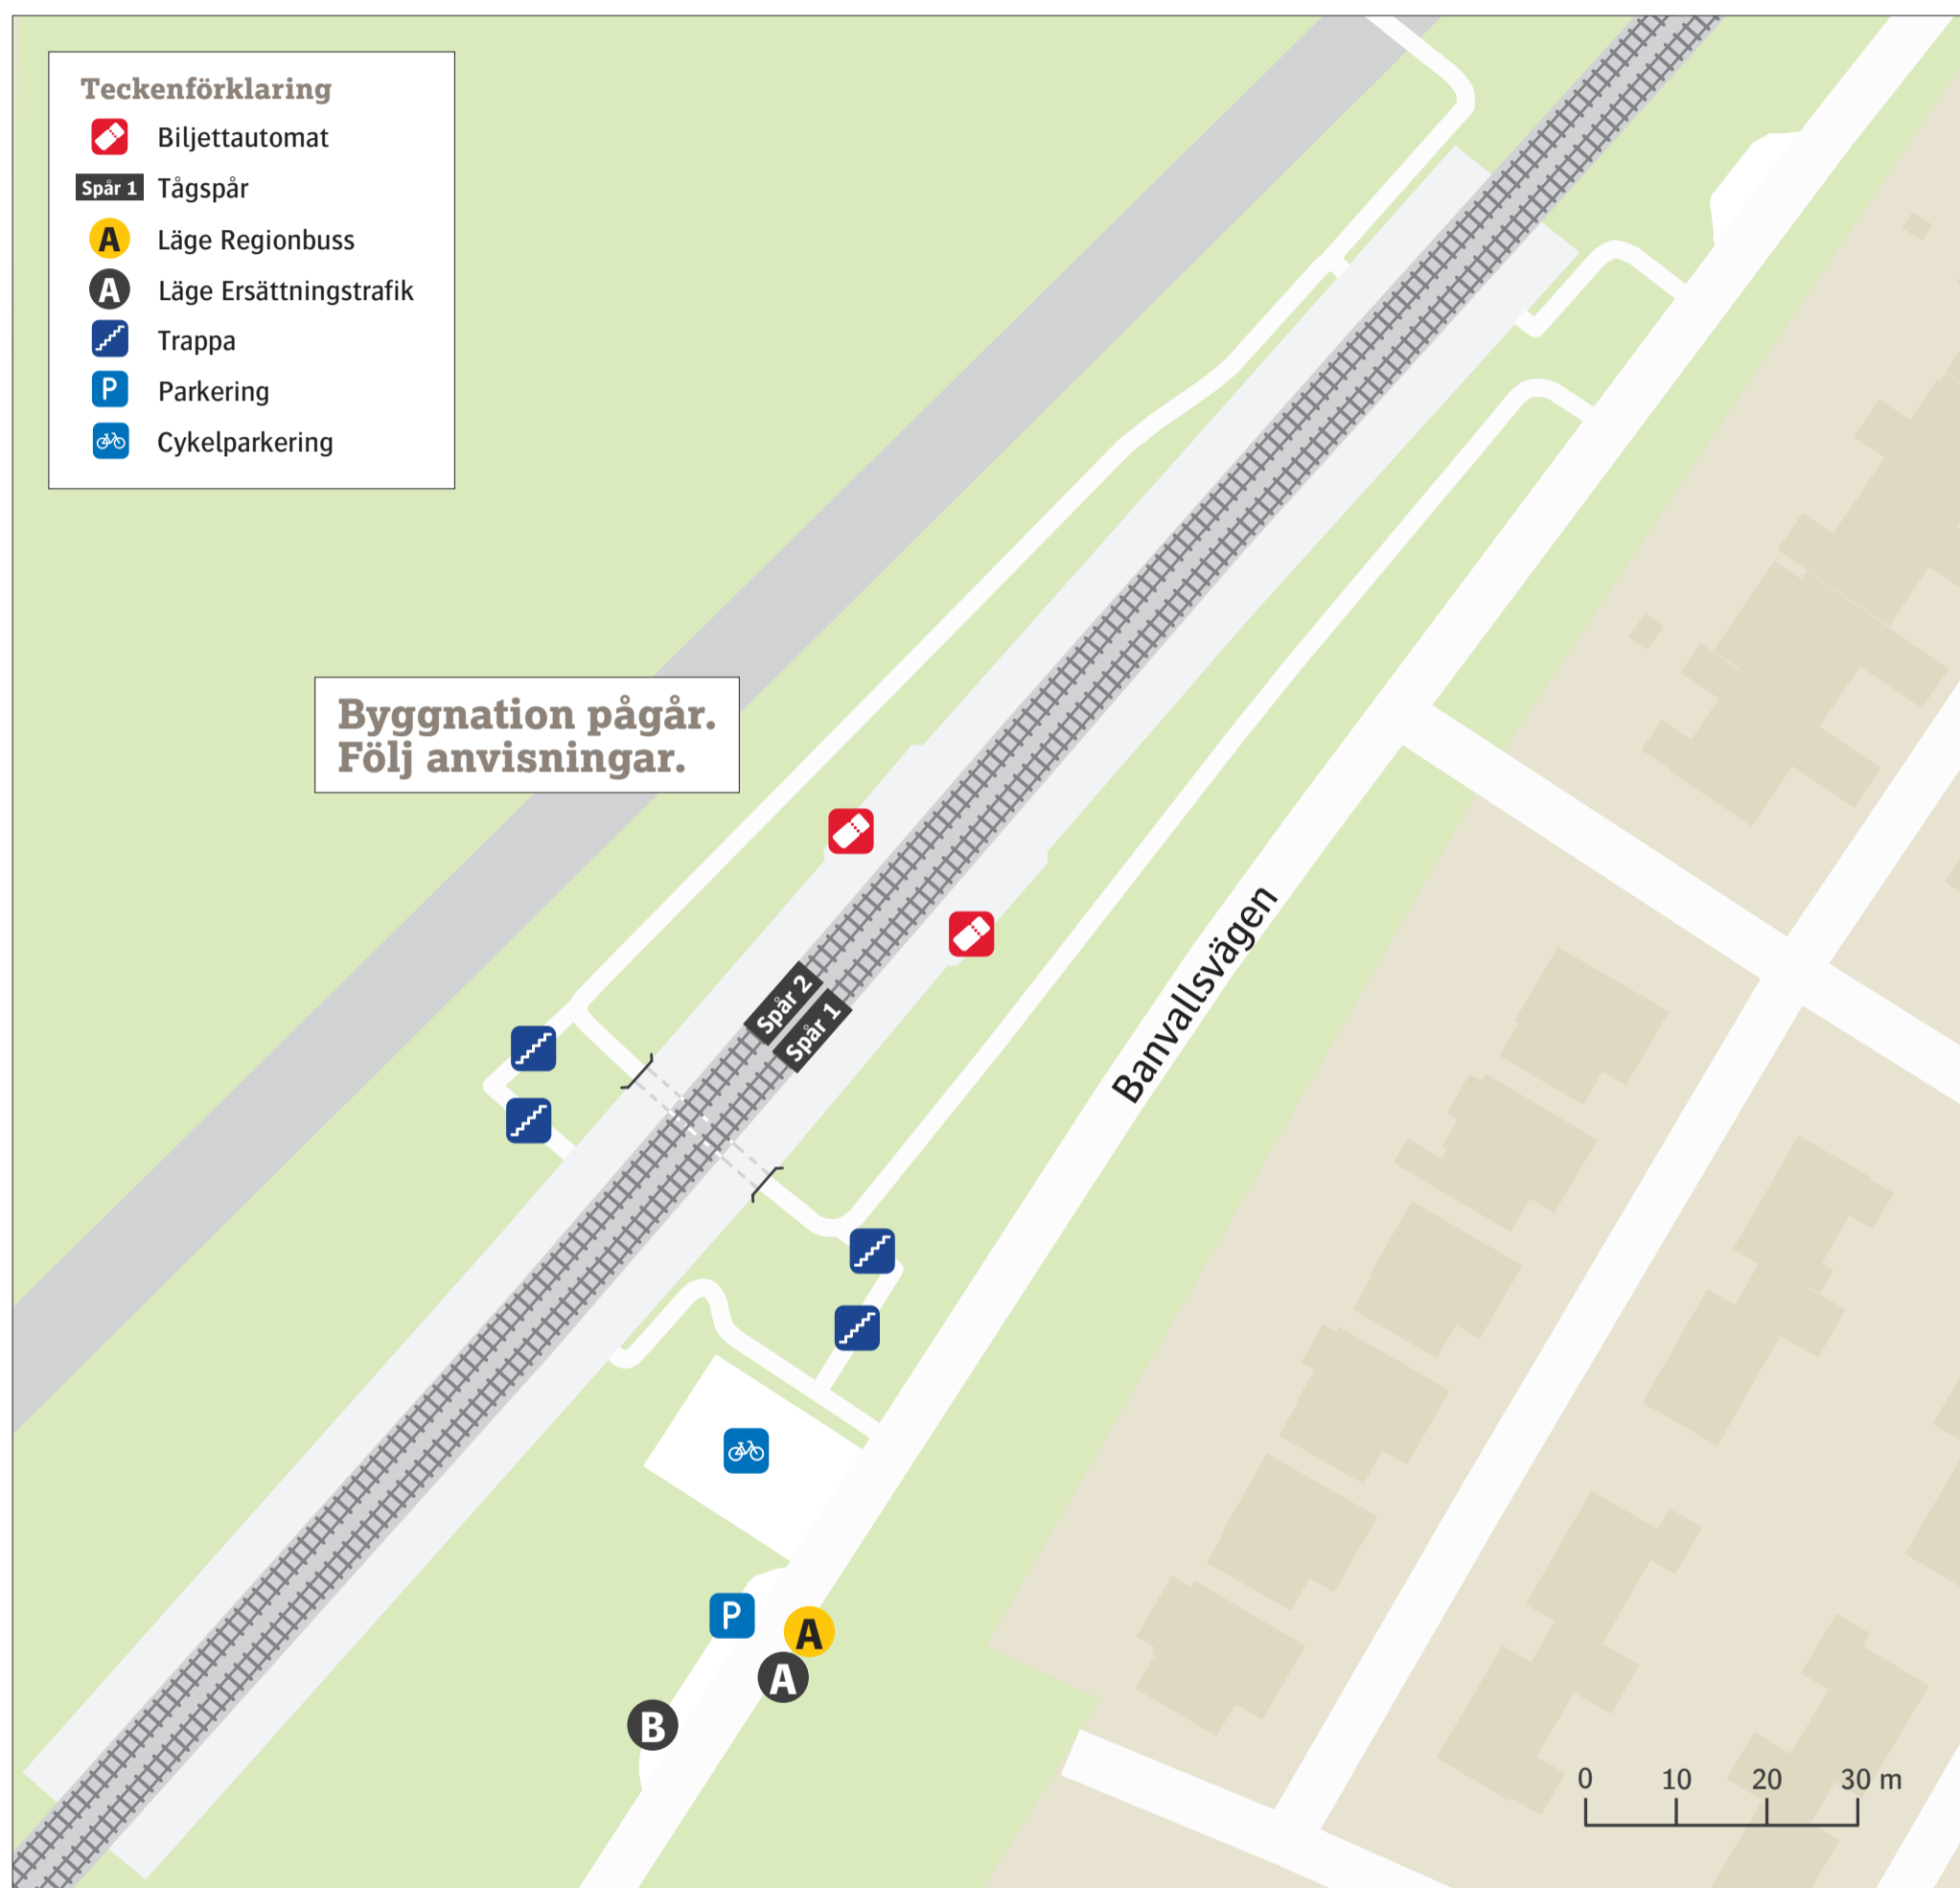

# Hjärups station

Uppdaterad december 2020

## Regionbuss

**102** Staffanstorp ..... **A**

## Ersättningstrafik

När tåg ersätts med buss avgår den från markerad hållplats.

When there is a rail replacement bus service, it departs from the indicated stop.

Lund ..... **A**

Malmö ..... **B**