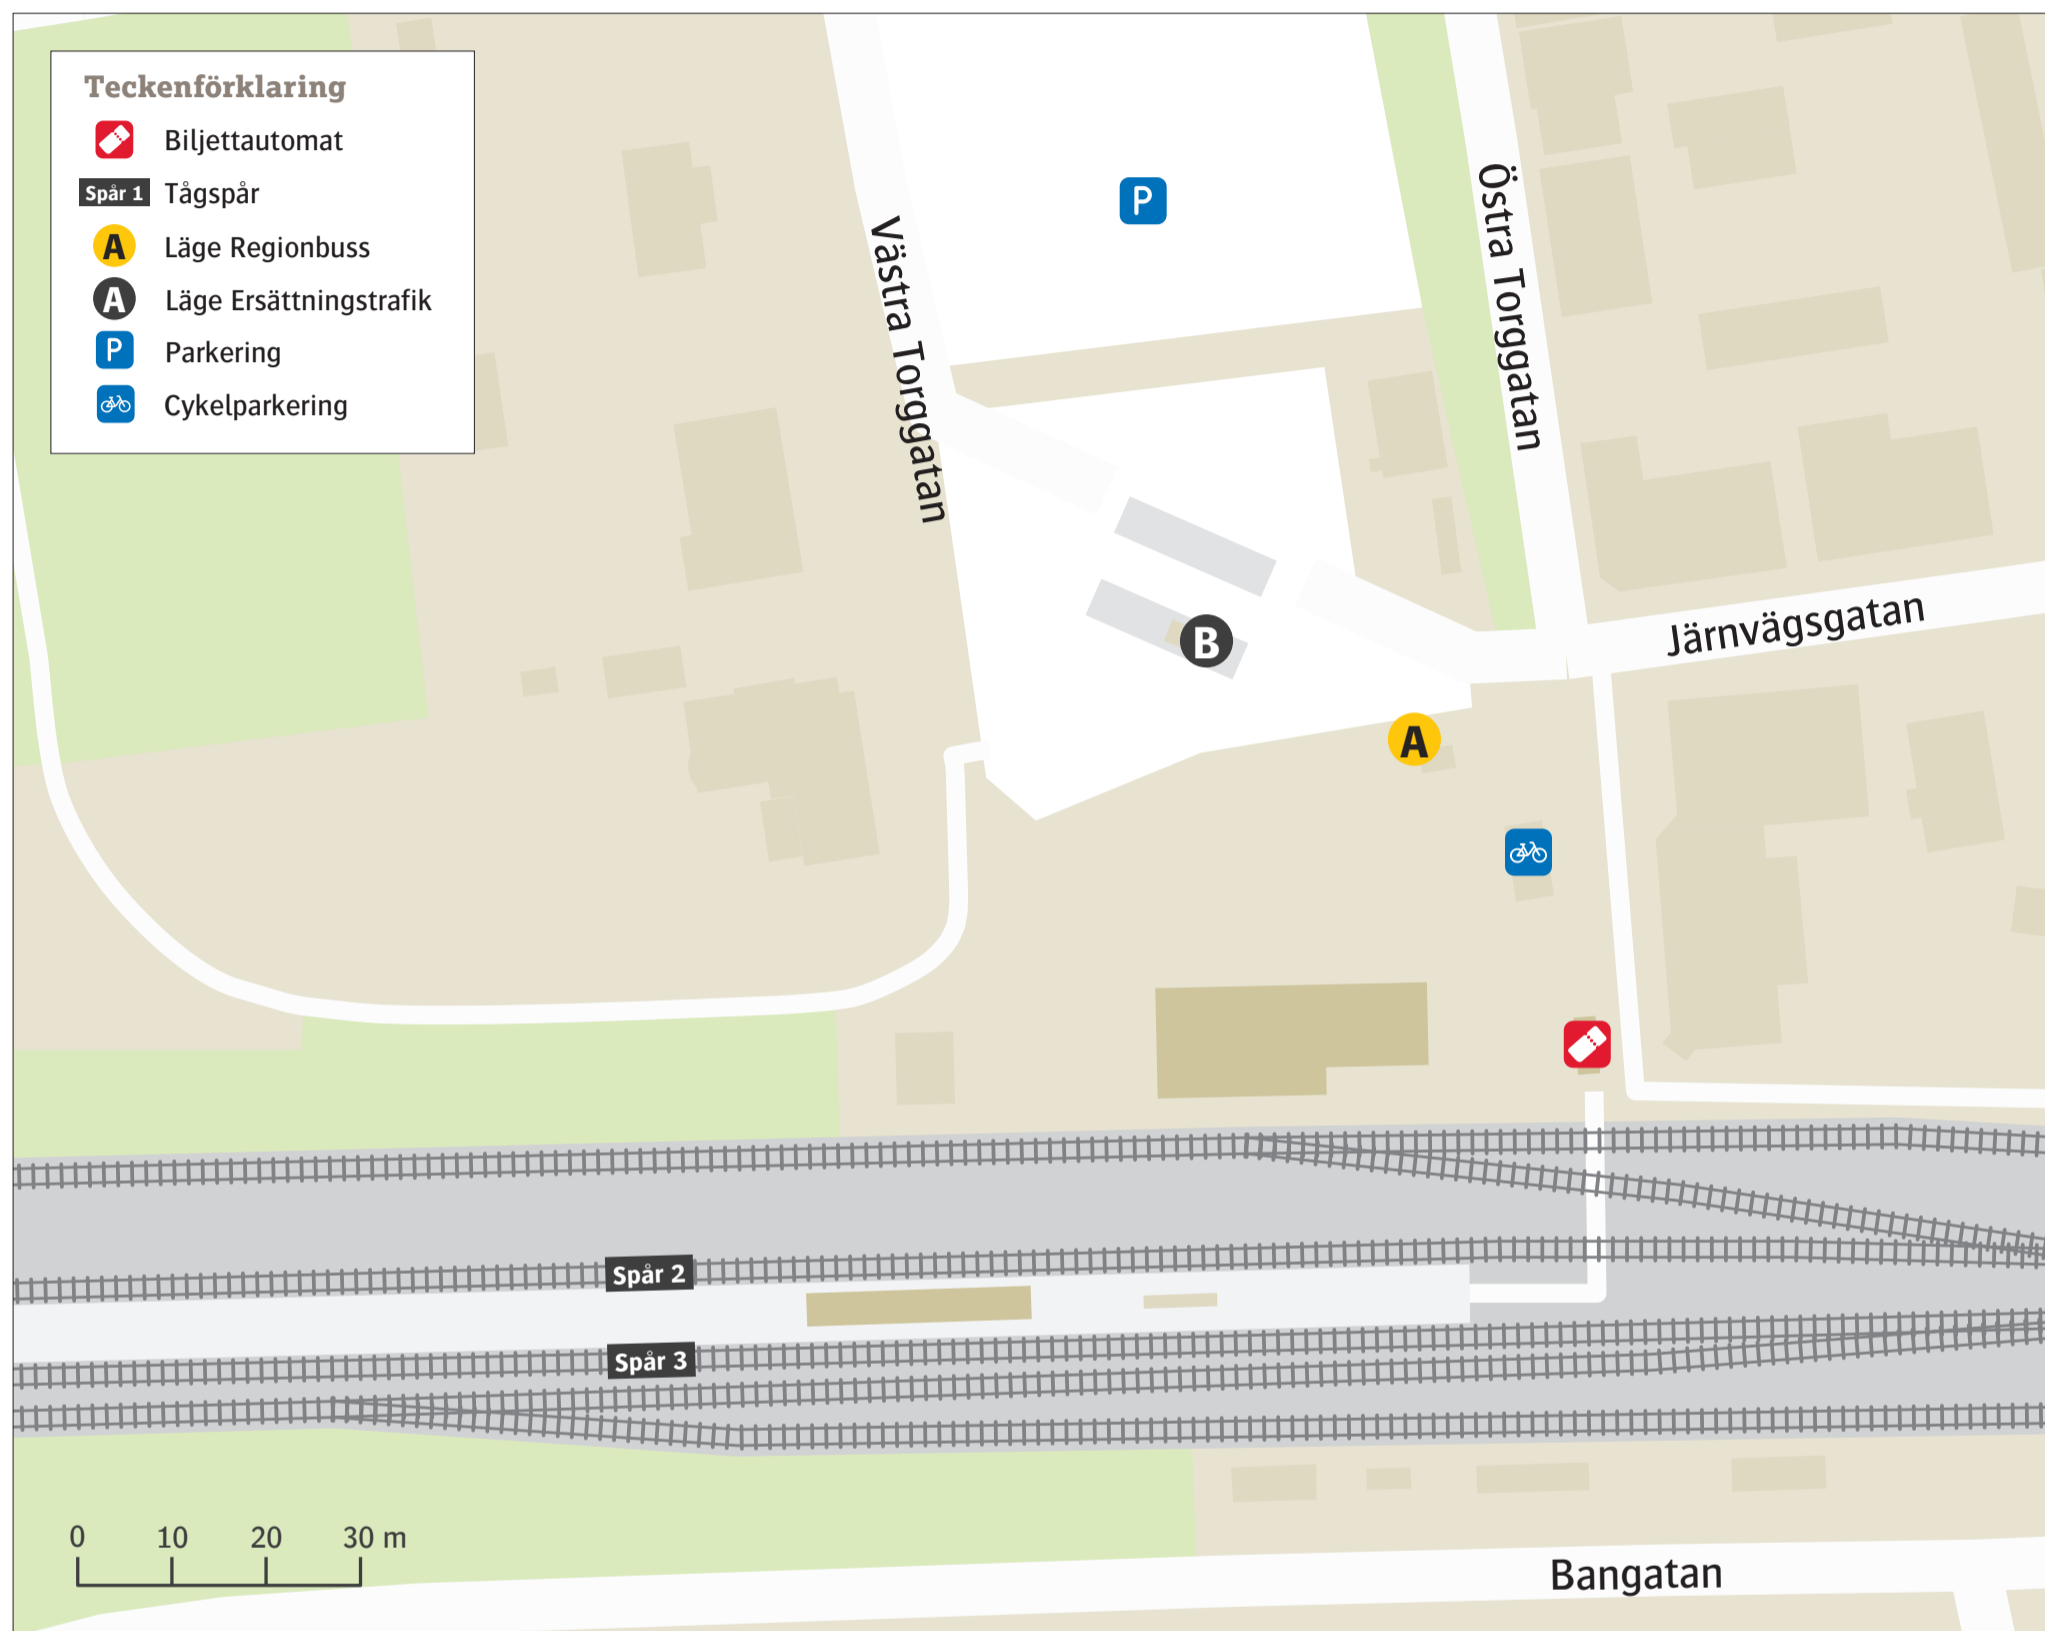

# Teckomatorps station

Uppdaterad december 2020

## Regionbuss

**230** Billesholm . . . . . **A**