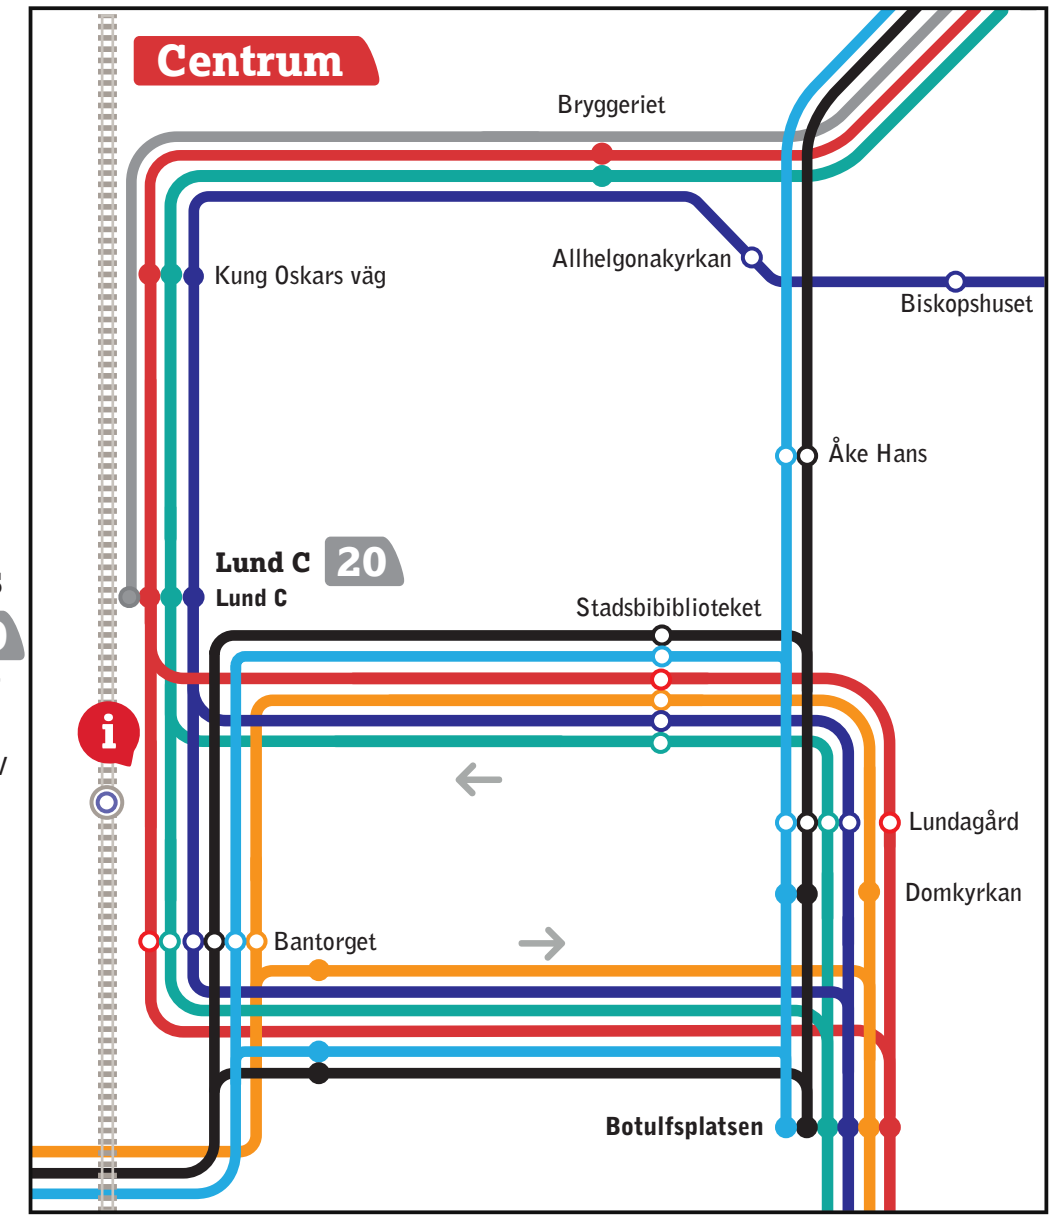

Välkommen ombord på Lunds stadsbuss

Stadsbuss

- 2** Värpinge By – Botulfsplatsen – Annehem
- 3** Nöbbelöv – Botulfsplatsen – Linero
- 4** Gunnesbo – Botulfsplatsen – Norra Fälåden
- 5** Nova/Kobjer – Botulfsplatsen – Råbylund
- 6** S:t Lars – Botulfsplatsen – Östra Linero
- 7** Klostergården – Botulfsplatsen – Östra Torn
- 20** ESS – Lund C

○ Hållplats anpassad för rörelsehindrade och synskadade
 ● Ej anpassad hållplats