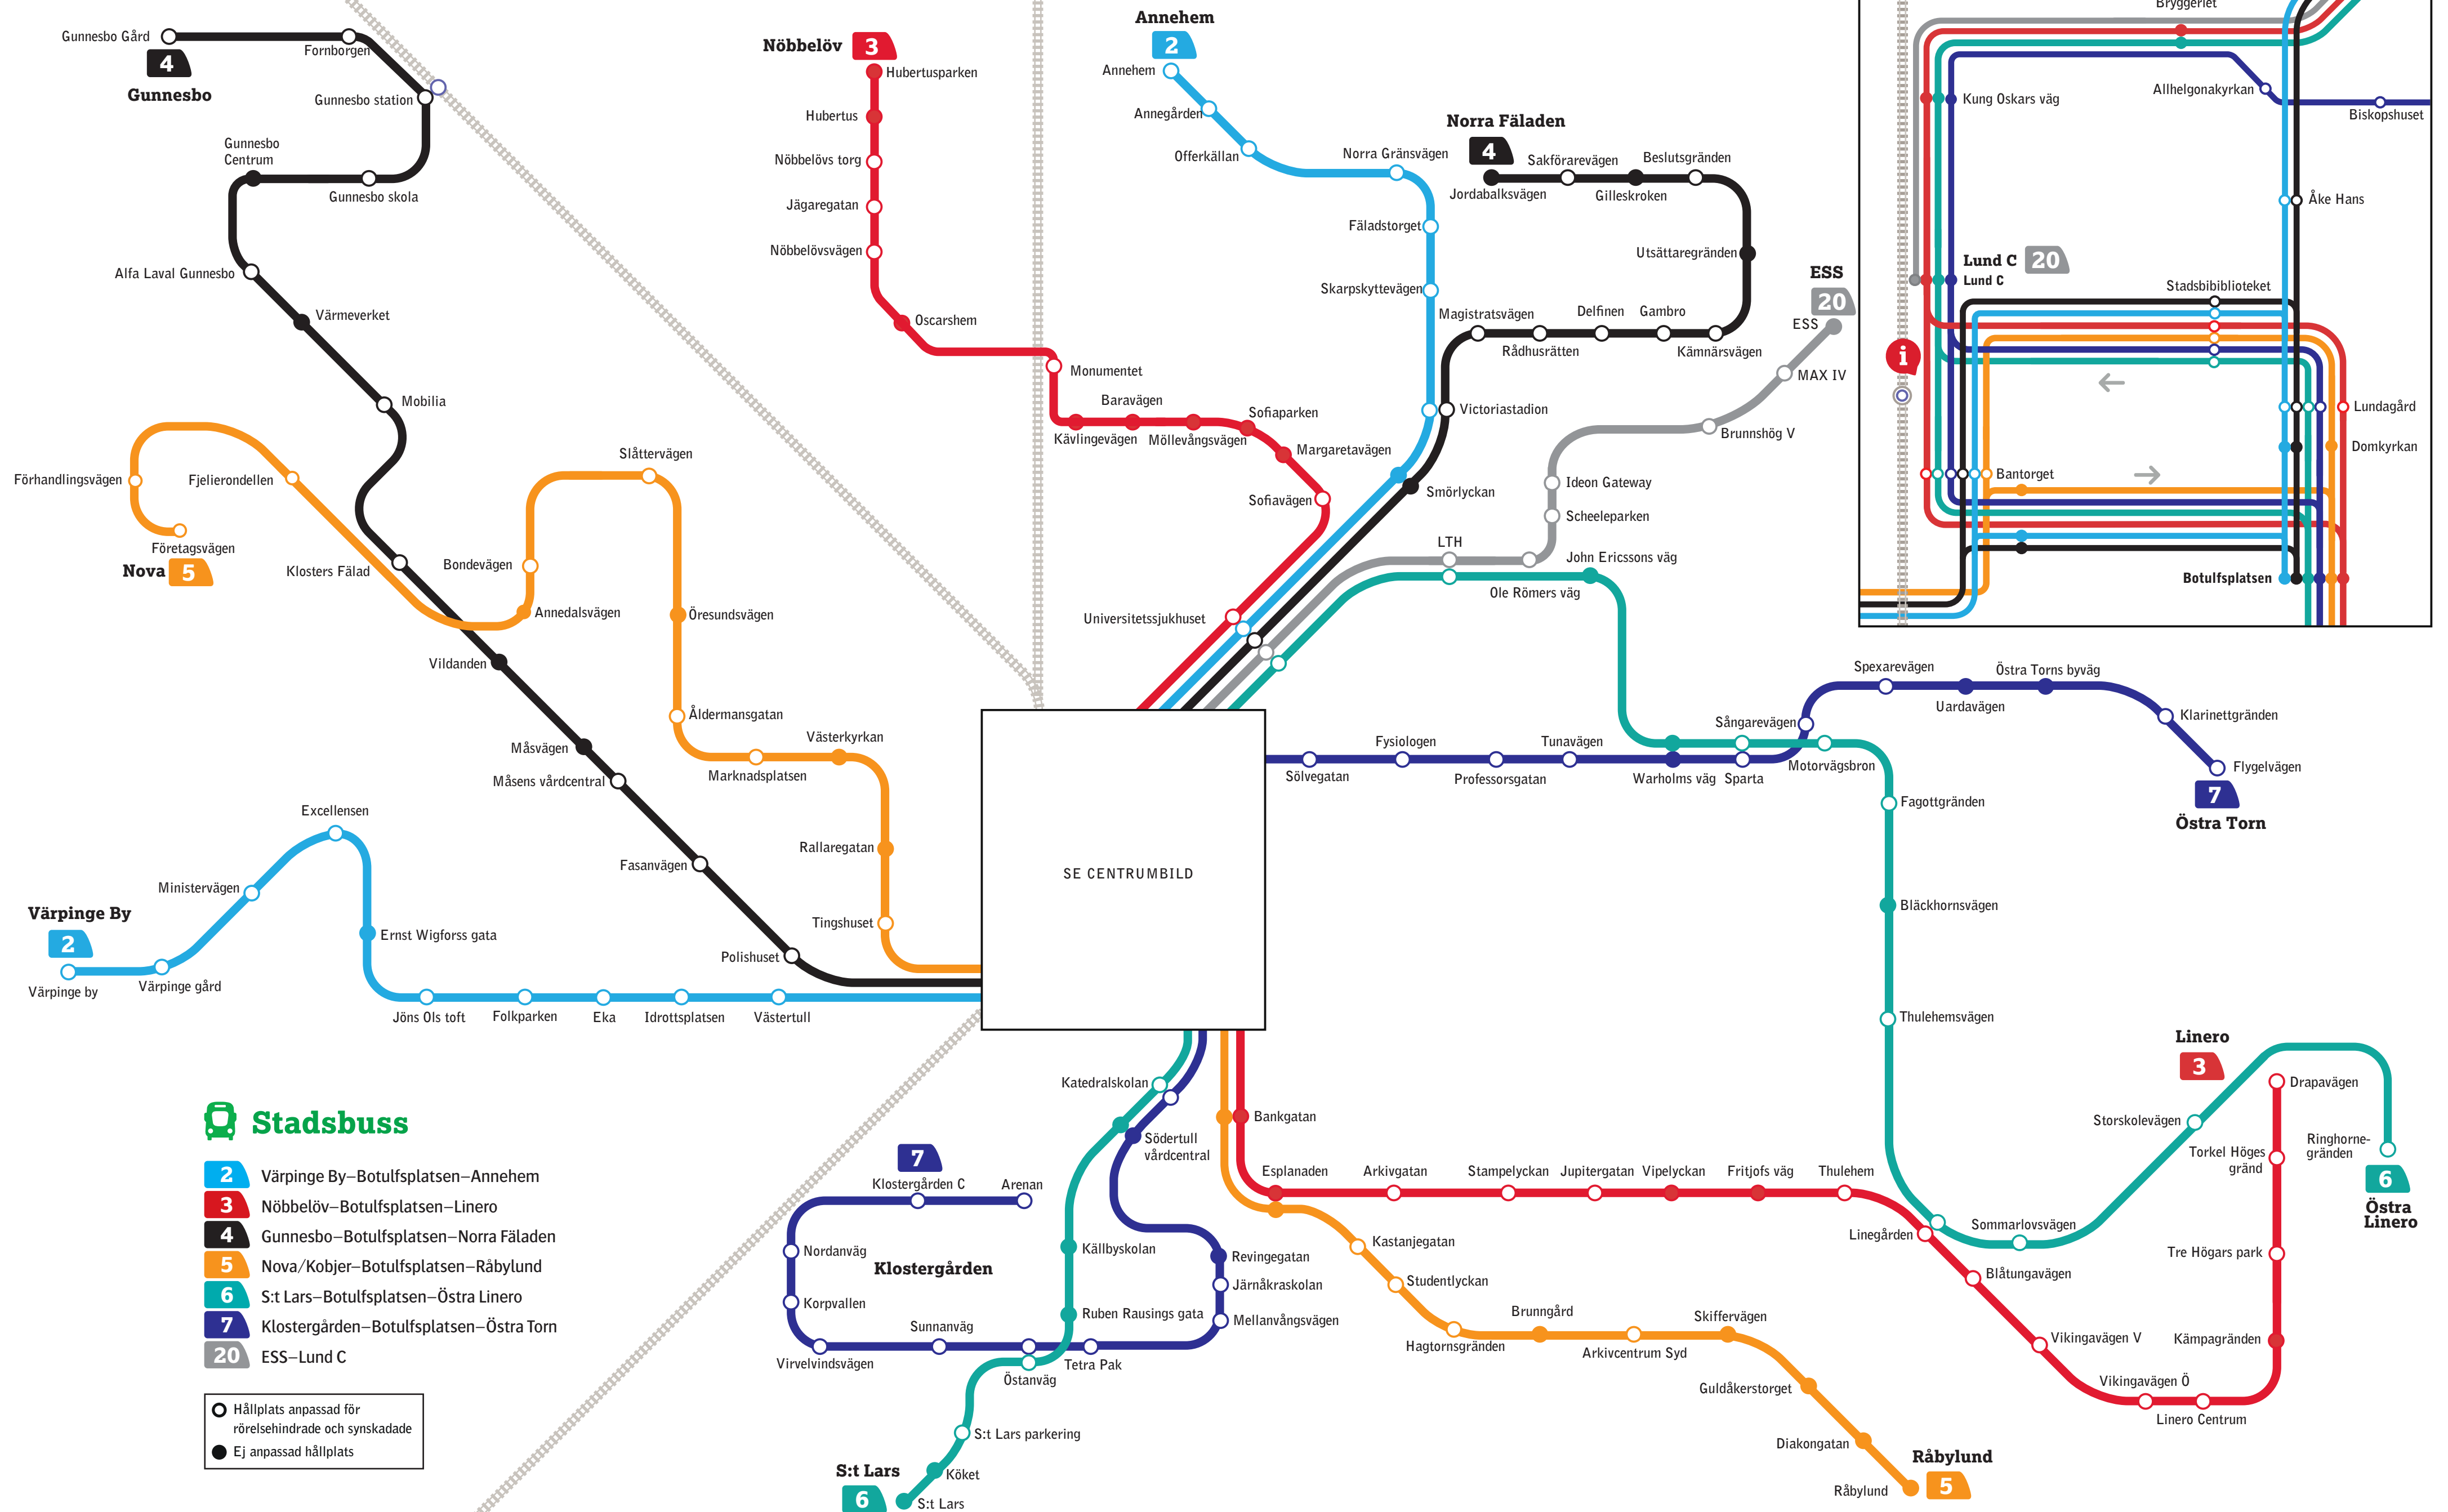

Välkommen ombord på Lunds stadsbuss

Stadsbuss

- 2** Värpinge By – Botulfsplatsen – Annehem
- 3** Nöbbelöv – Botulfsplatsen – Linero
- 4** Gunnesbo – Botulfsplatsen – Norra Fälåden
- 5** Nova/Kobjer – Botulfsplatsen – Råbylund
- 6** S:t Lars – Botulfsplatsen – Östra Linero
- 7** Klostergården – Botulfsplatsen – Östra Torn
- 20** ESS – Lund C

○ Hållplats anpassad för rörelsehindrade och synskadade
 ● Ej anpassad hållplats