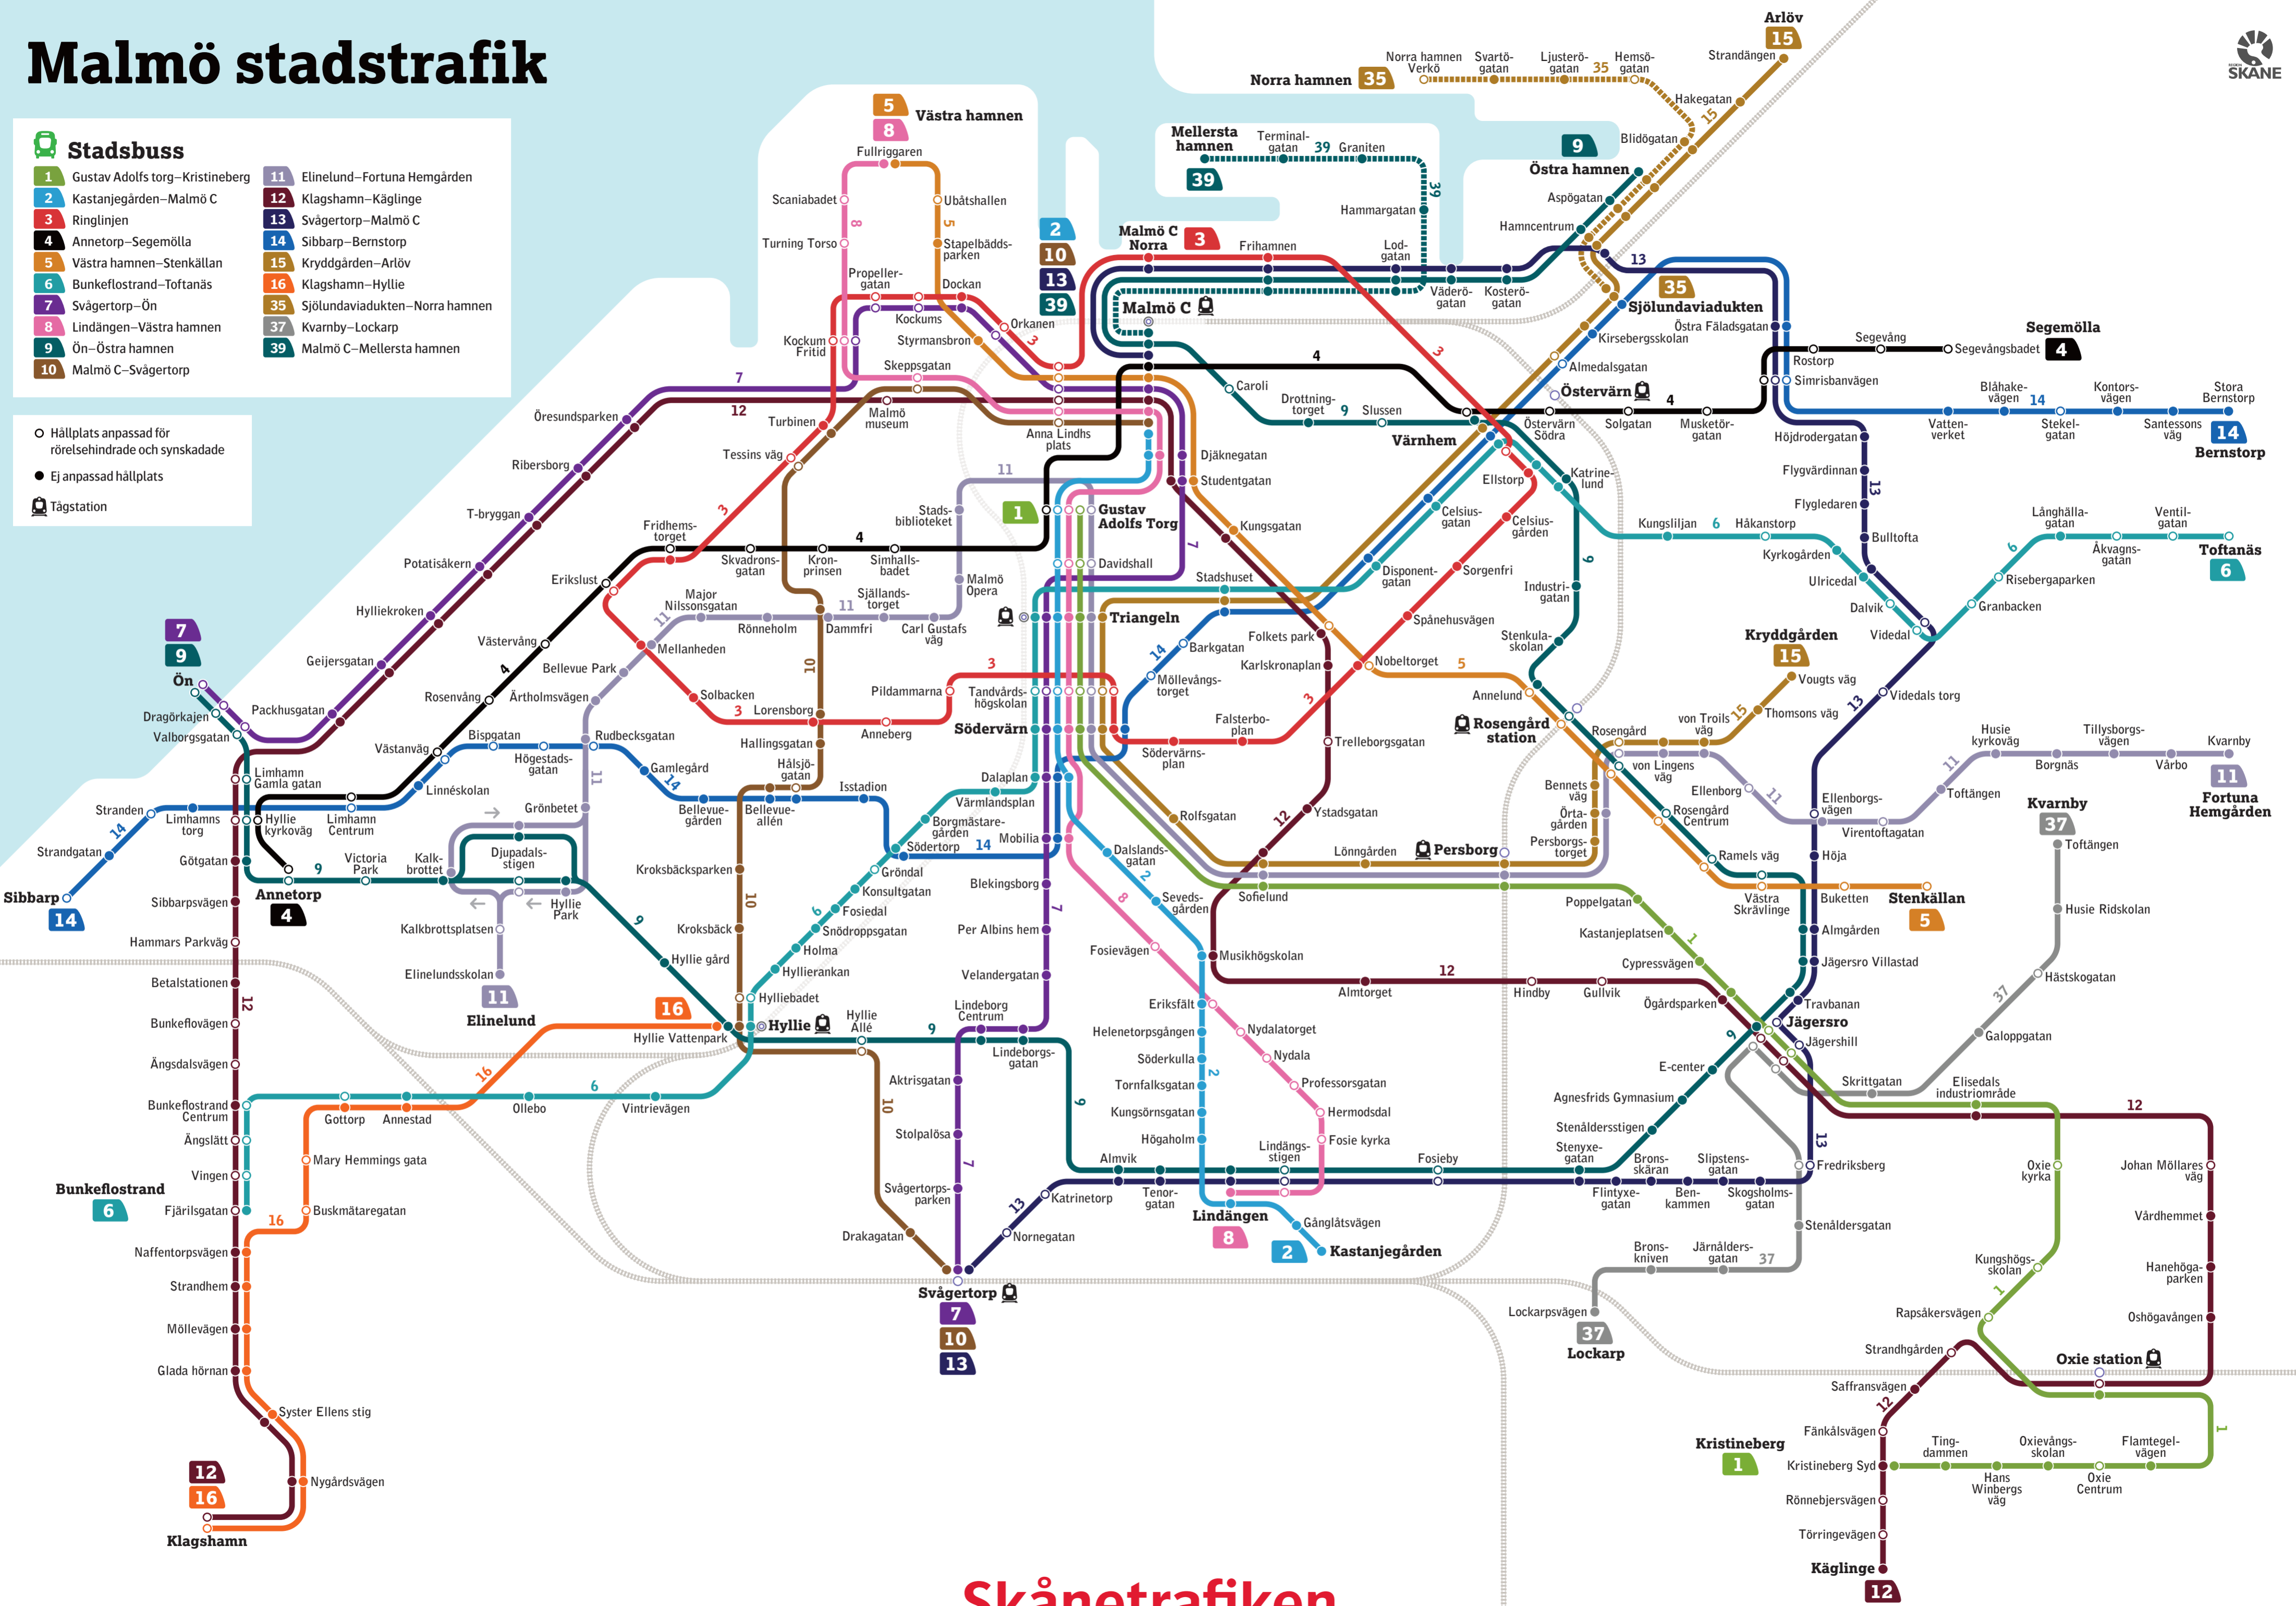

Malmö stadstrafik

Stadsbuss

- 1 Gustav Adolfs torg–Kristineberg
- 2 Kastanjegården–Malmö C
- 3 Ringlinjen
- 4 Annetorp–Segemölla
- 5 Västra hamnen–Stenkällan
- 6 Bunkeflostrand–Toftanäs
- 7 Svågertorp–Ön
- 8 Lindängen–Västra hamnen
- 9 Ön–Östra hamnen
- 10 Malmö C–Svågertorp
- 11 Elinelund–Fortuna Hemgården
- 12 Klagshamn–Käglinge
- 13 Svågertorp–Malmö C
- 14 Sibbarp–Bernstorp
- 15 Kryddgården–Arlöv
- 16 Klagshamn–Hyllie
- 35 Sjölundaviadukten–Norra hamnen
- 37 Kvarnby–Lockarp
- 39 Malmö C–Mellersta hamnen

- Hållplats anpassad för rörelsehindrade och synskadade
- Ej anpassad hållplats
- 🚉 Tågstation

Skånetrafiken