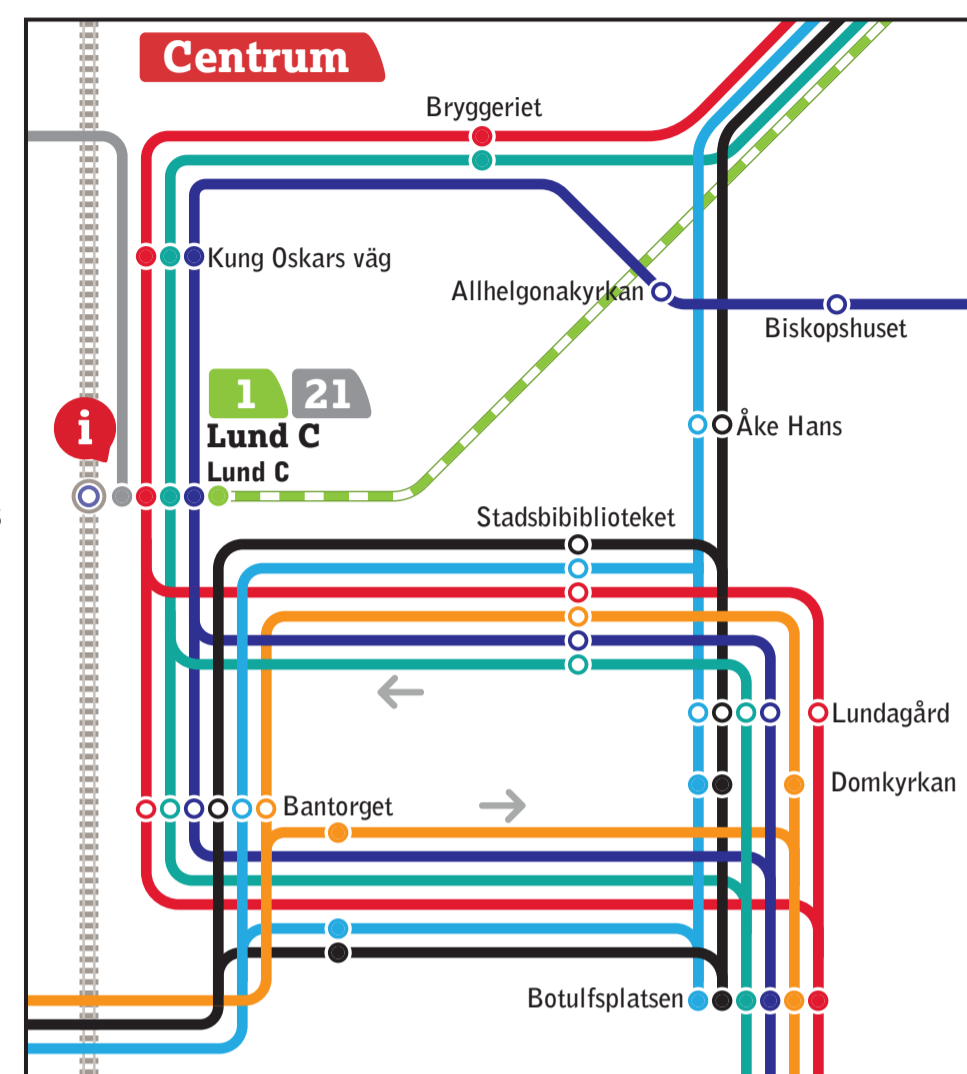

Välkommen ombord på Lunds stadstrafik

- Spårvagn**
 - Stadsbuss**
- 1** Lund C-ESS
 - 2** Värpinge By-Botulfsplatsen-Annehem
 - 3** Nöbbelöv-Botulfsplatsen-Linero
 - 4** Gunnesbo-Botulfsplatsen-Norra Fäladen
 - 5** Nova/Kobjer-Botulfsplatsen-Råbylund
 - 6** S:t Lars-Botulfsplatsen-Östra Linero
 - 7** Klostergården-Botulfsplatsen-Östra Torn
 - 21** Lund C-Stångby

○ Hållplats anpassad för rörelsehindrade och synskadade
 ● Ej anpassad hållplats