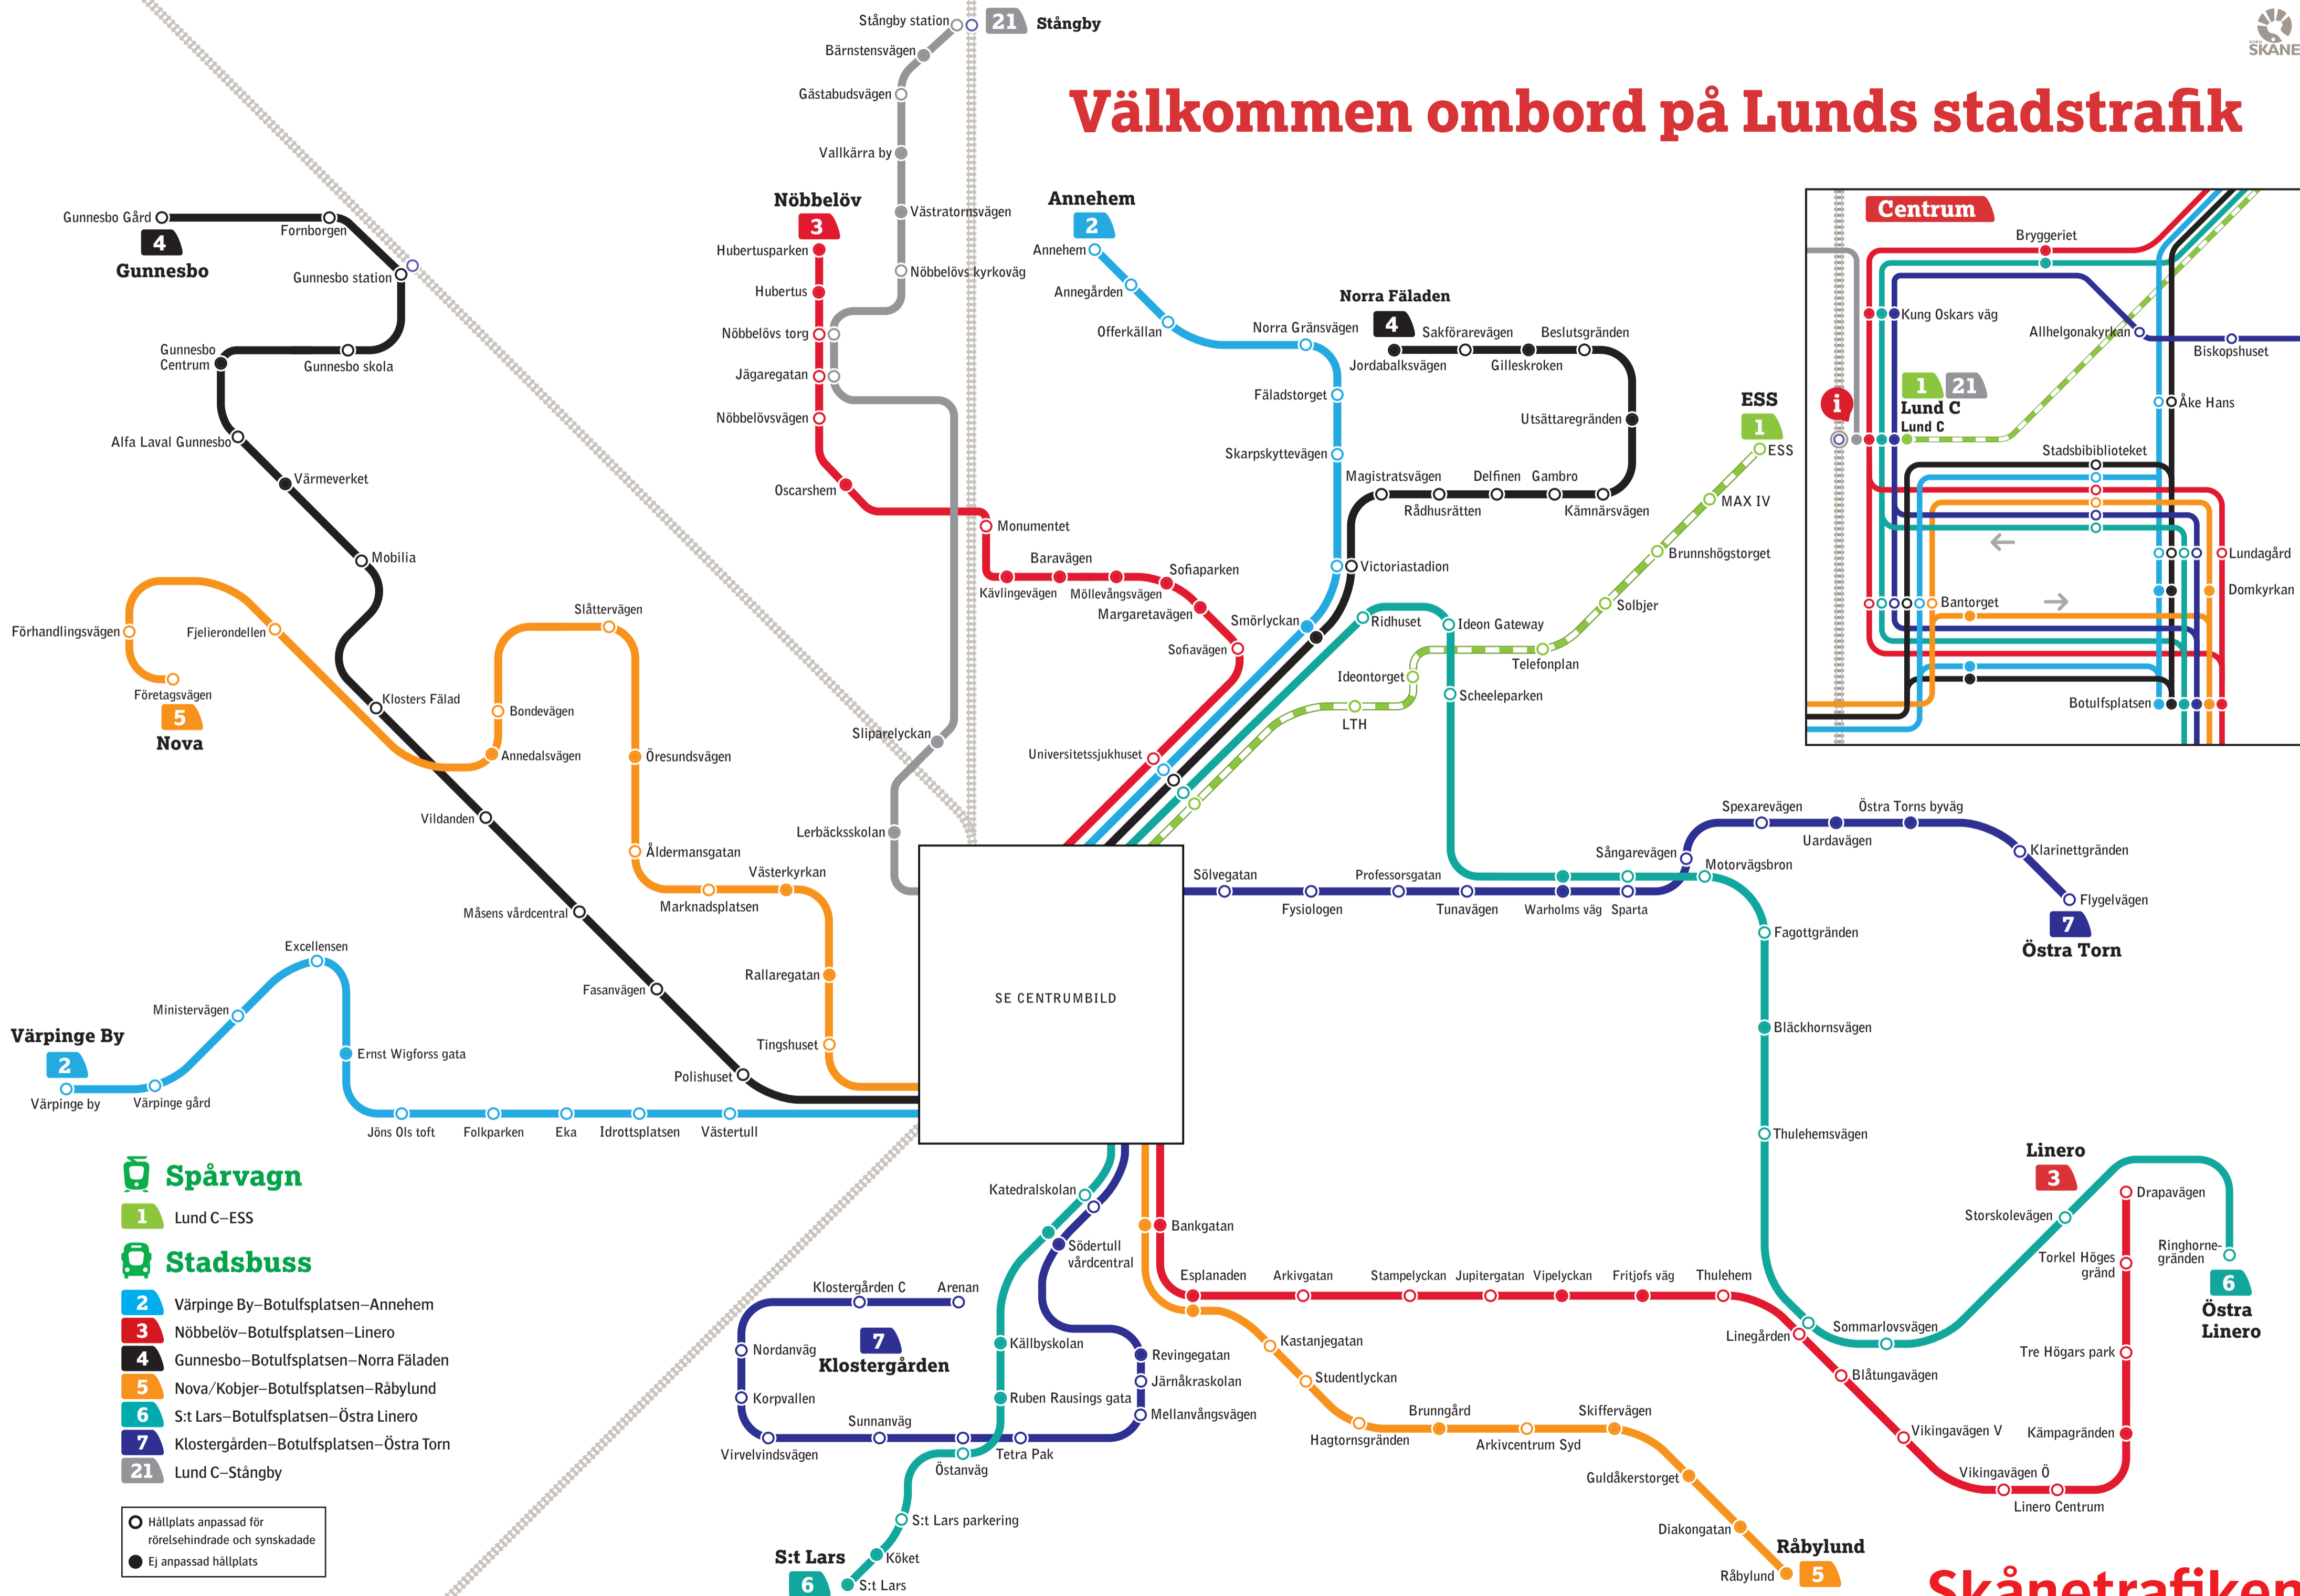

Välkommen ombord på Lunds stadstrafik

- Spårvagn**
 - Stadsbuss**
- 1** Lund C-ESS
 - 2** Värpinge By-Botulfsplatsen-Annehem
 - 3** Nöbbelöv-Botulfsplatsen-Linero
 - 4** Gunnesbo-Botulfsplatsen-Norra Fäladen
 - 5** Nova/Kobjer-Botulfsplatsen-Råbylund
 - 6** S:t Lars-Botulfsplatsen-Östra Linero
 - 7** Klostergården-Botulfsplatsen-Östra Torn
 - 21** Lund C-Stångby

○ Hållplats anpassad för rörelsehindrade och synskadade
 ● Ej anpassad hållplats