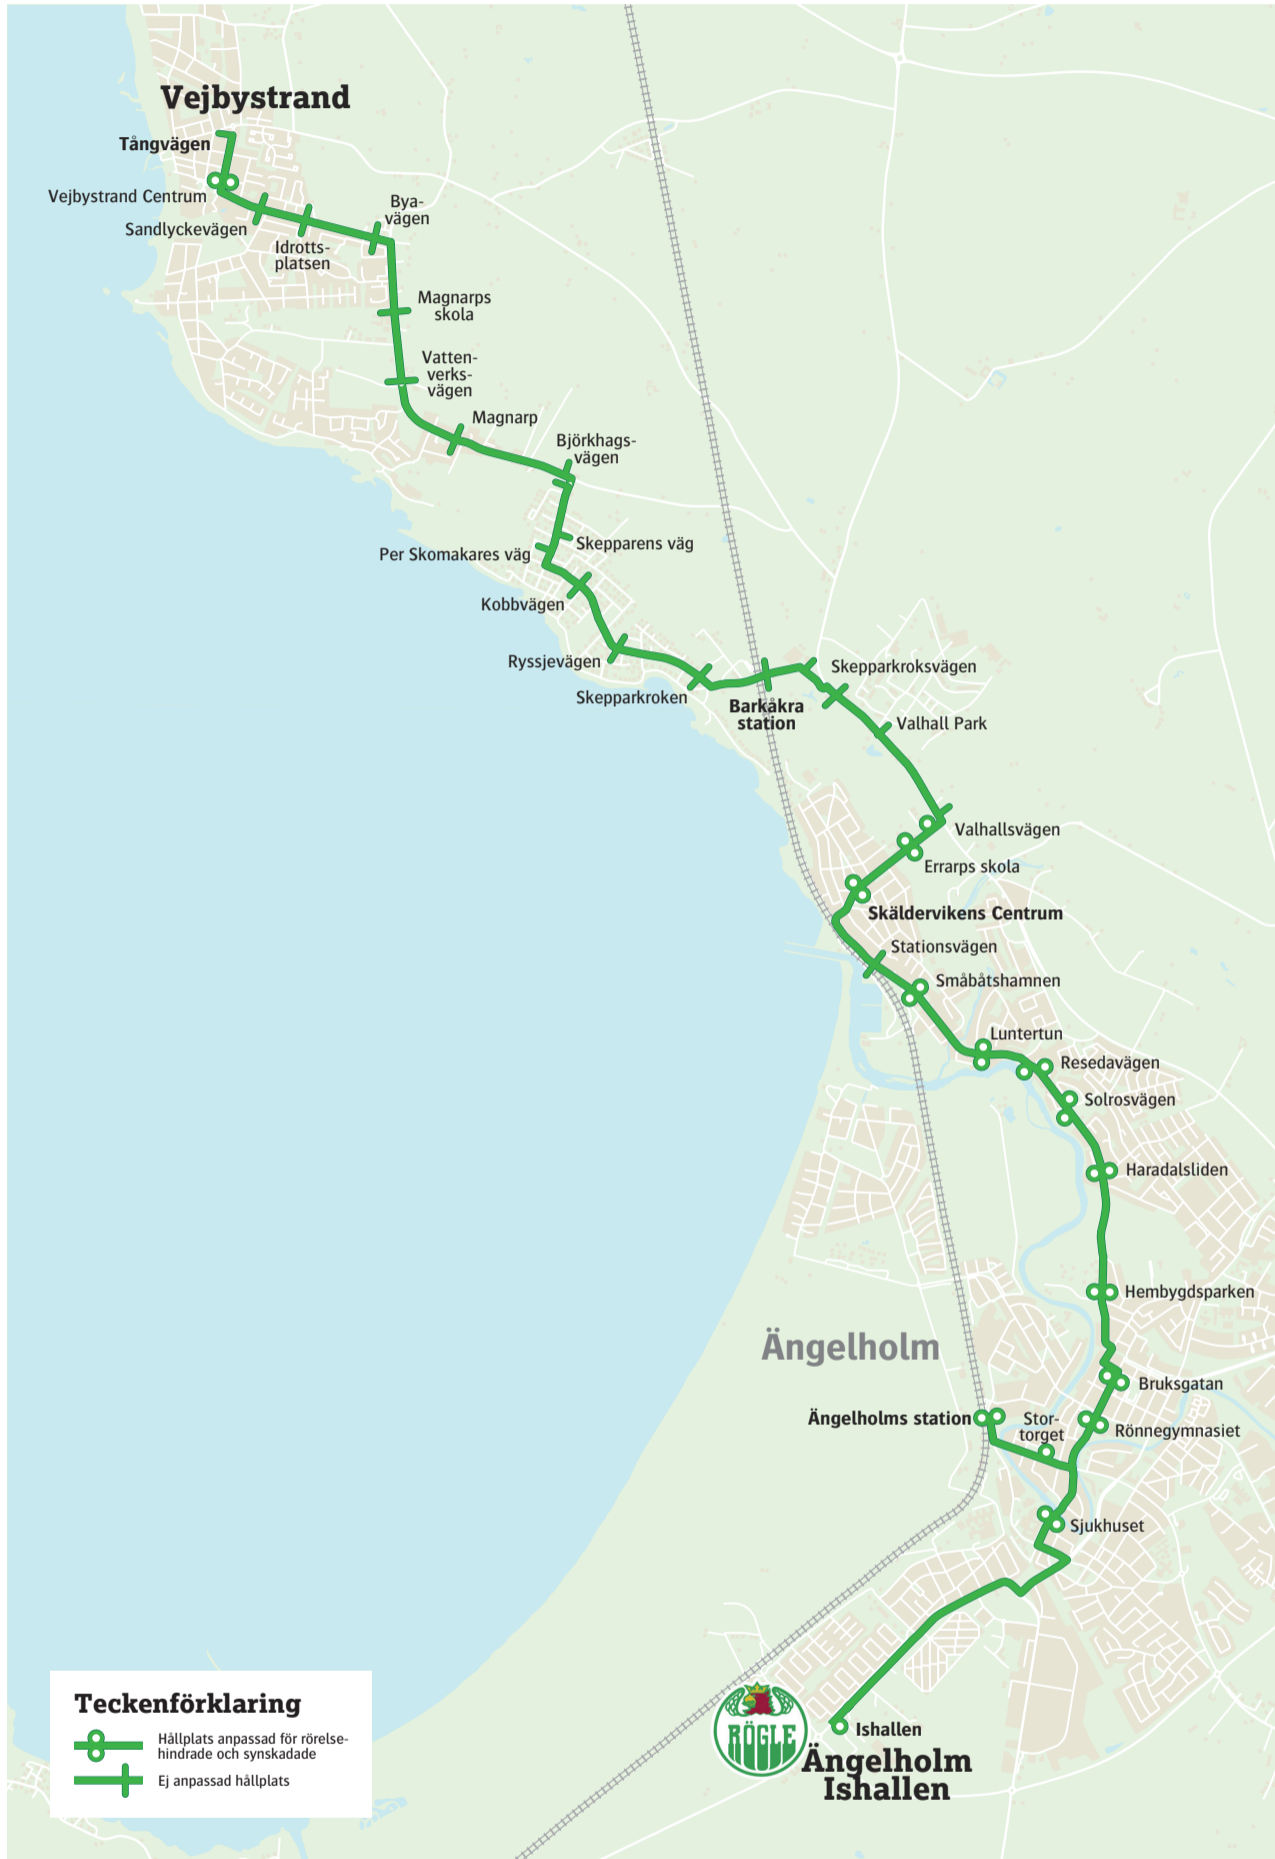

Se Rögle BK på hemmaplan

Uppdaterad december 2023

Ta 84:an och se Rögle BK besegra motståndarna

Linje 84 går till Rögle BKs hemmamatcher i SHL. Bussarna anländer till Catena Arena ungefär 30 min innan matchstart.

Från Arenan går bussarna tillbaka samma linjestreckningar 15 min efter slutsignalen.

| Linje | Från | Avgång minuter före matchstart |
|-------|--------------------------------|--------------------------------|
| 84 | Vejbystrand | .70 |
| | Barkåkra station | .60 |
| | Skälderviken centrum | .55 |
| | Ängelholms station | .45 |

Ditt säsongskort ger dig gratis resor på matchbussen

Ta bussen till Catena Arena!