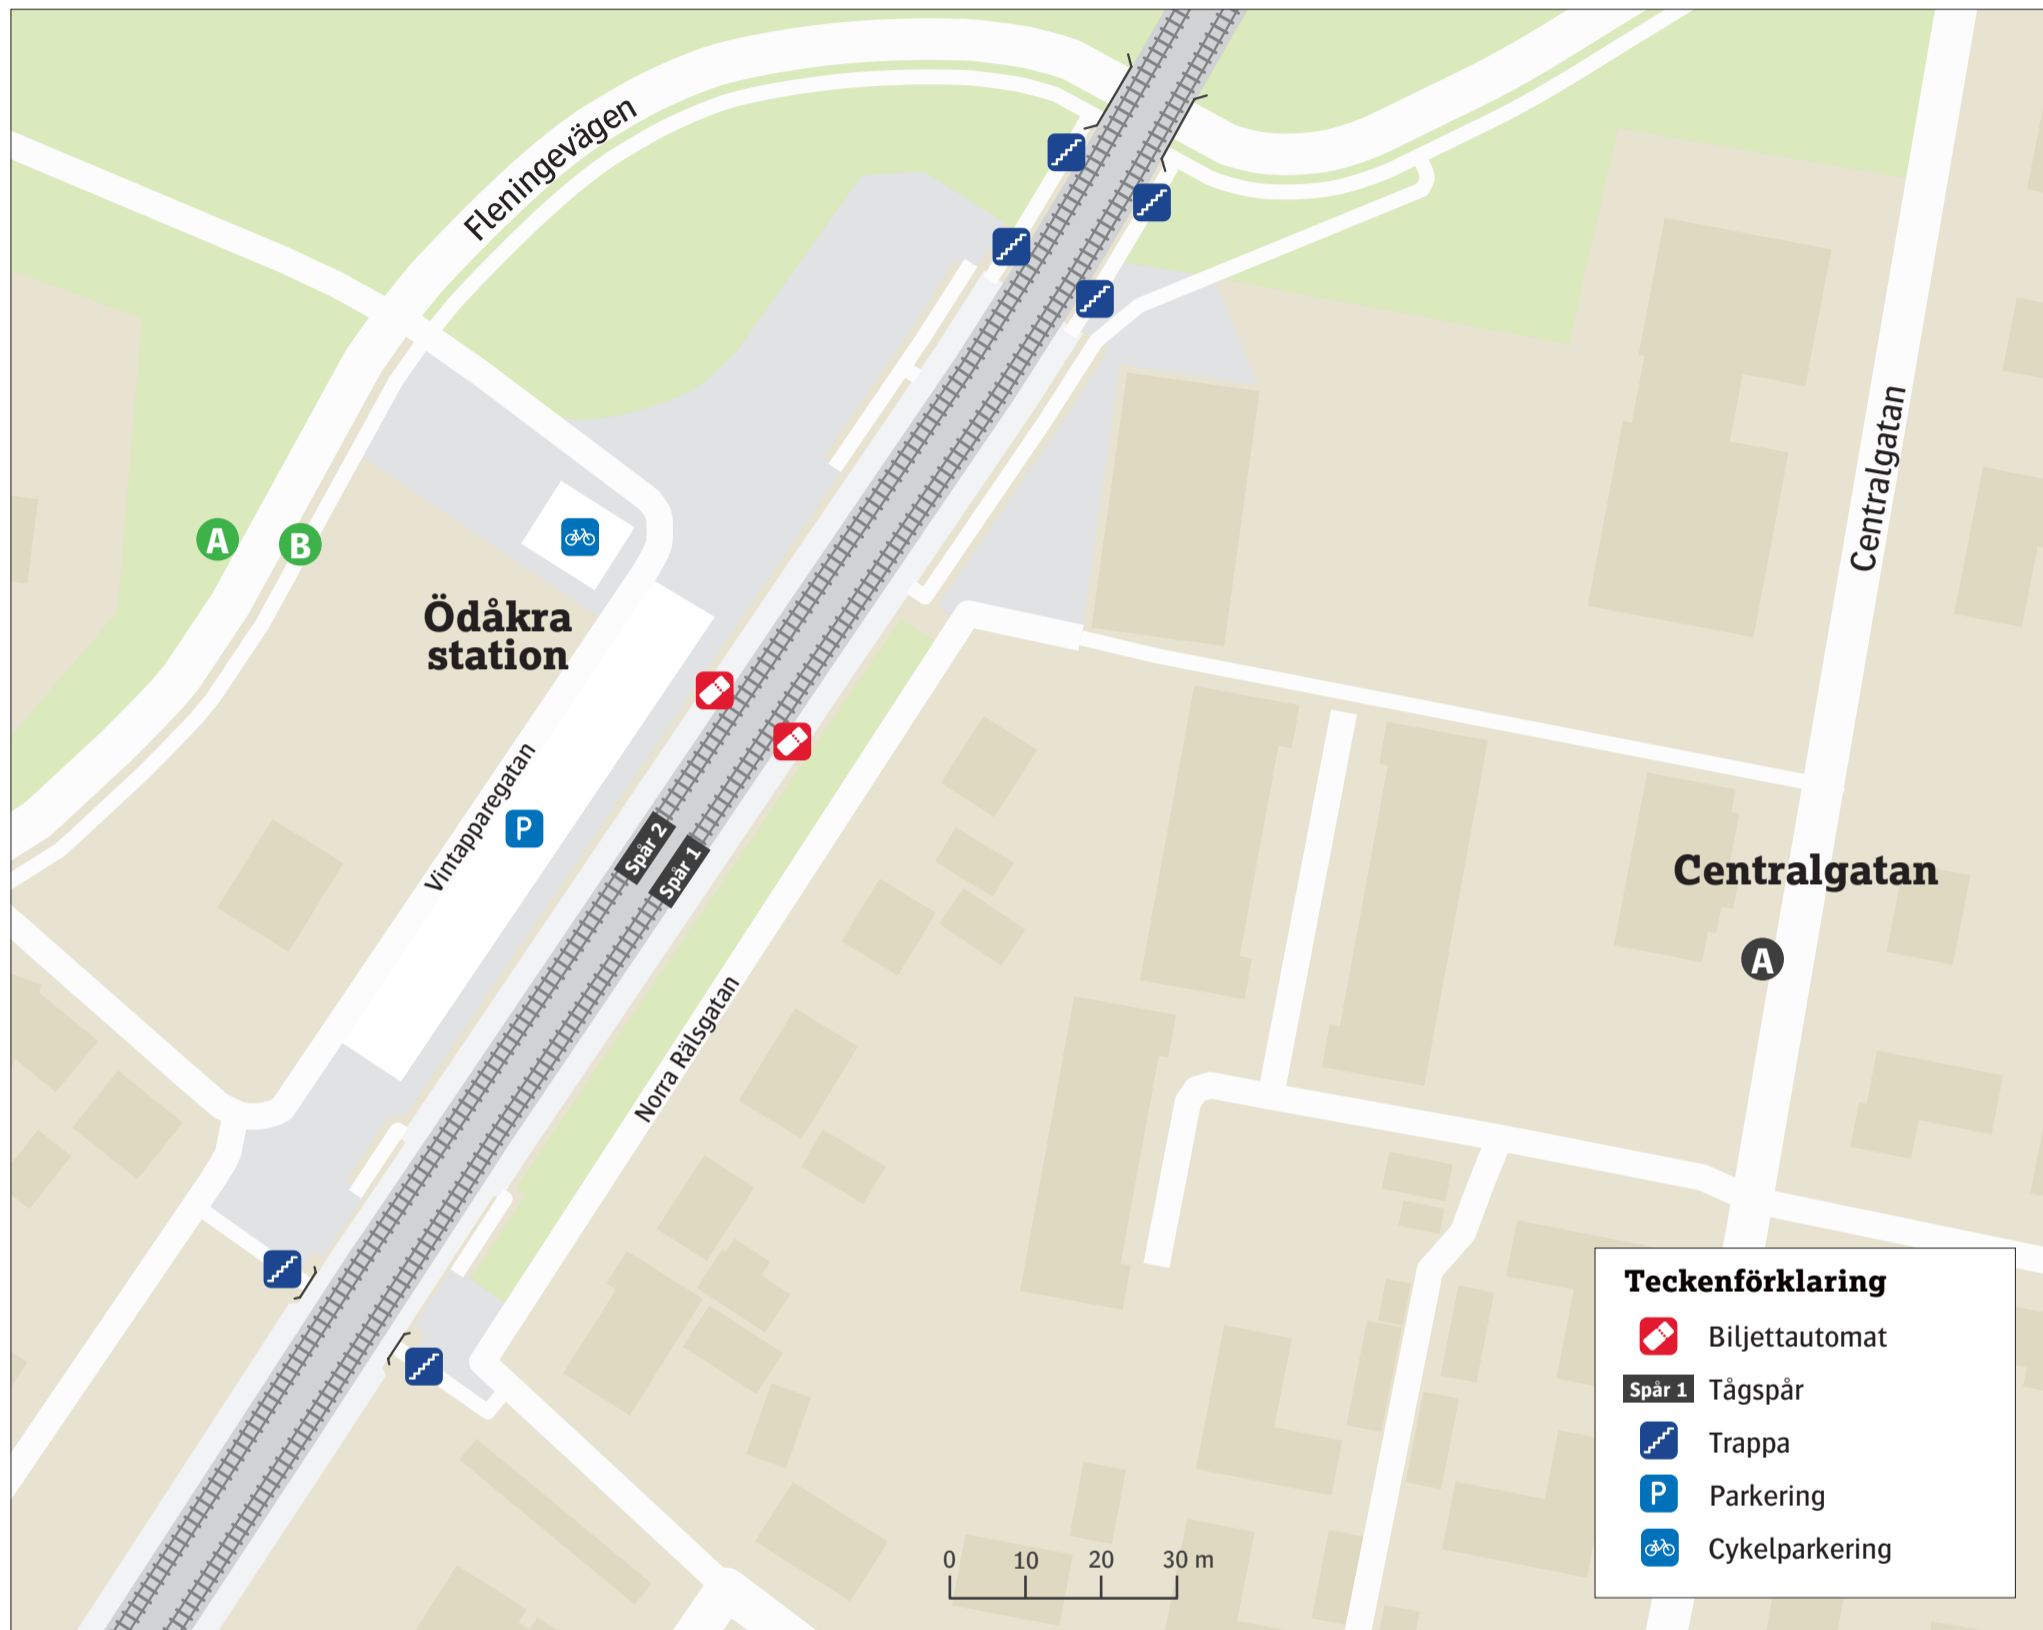

# Ödåkra station

Uppdaterad oktober 2024

**Teckenförklaring**

- Biljettautomat
- Spår 1 Tågspår
- Trappa
- Parkering
- Cykelparkering

## Stadsbuss Ödåkra station

- 2 Ättekulla/Råå . . . . . B
- 2 Ödåkra Spritan . . . . . A