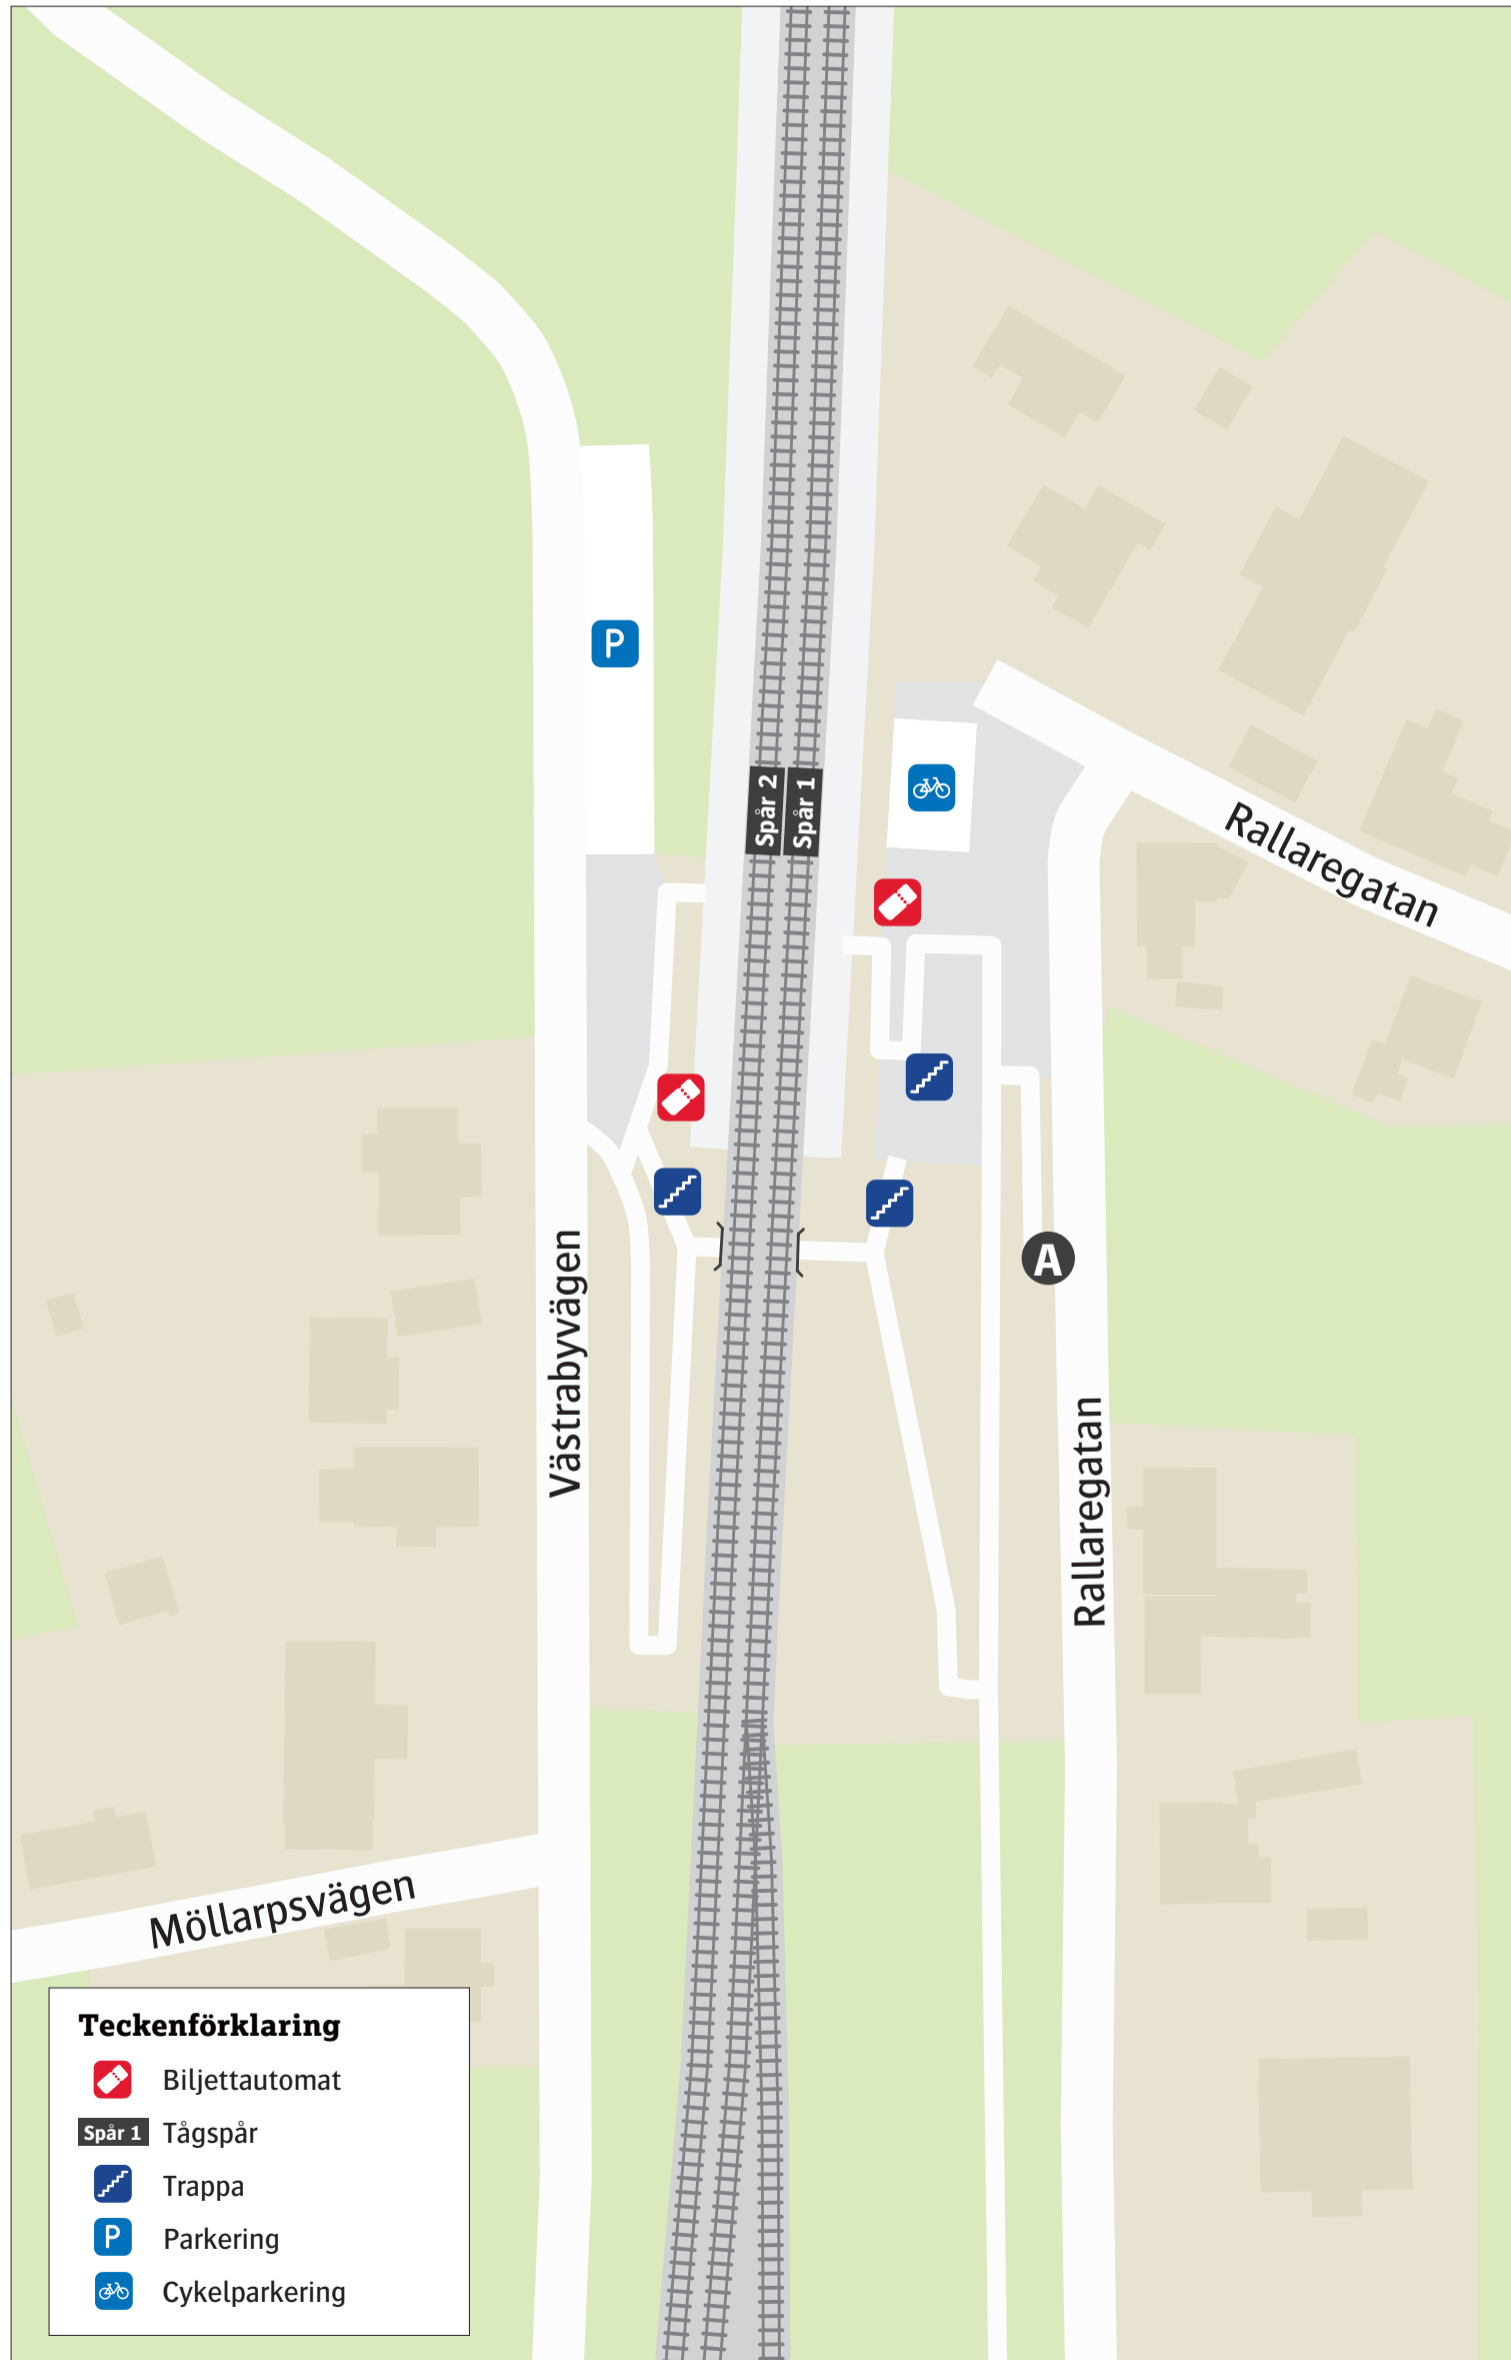

Kattarps station

Uppdaterad maj 2024

Ersättningstrafik

När tåg ersätts med buss avgår den från markerad hållplats.

When there is a rail replacement bus service, it departs from the indicated stop.

Helsingborg/Ängelholm. **A**

Teckenförklaring

- Biljettautomat
- Spår 1 Tågspår
- Trappa
- Parkering
- Cykelparkering