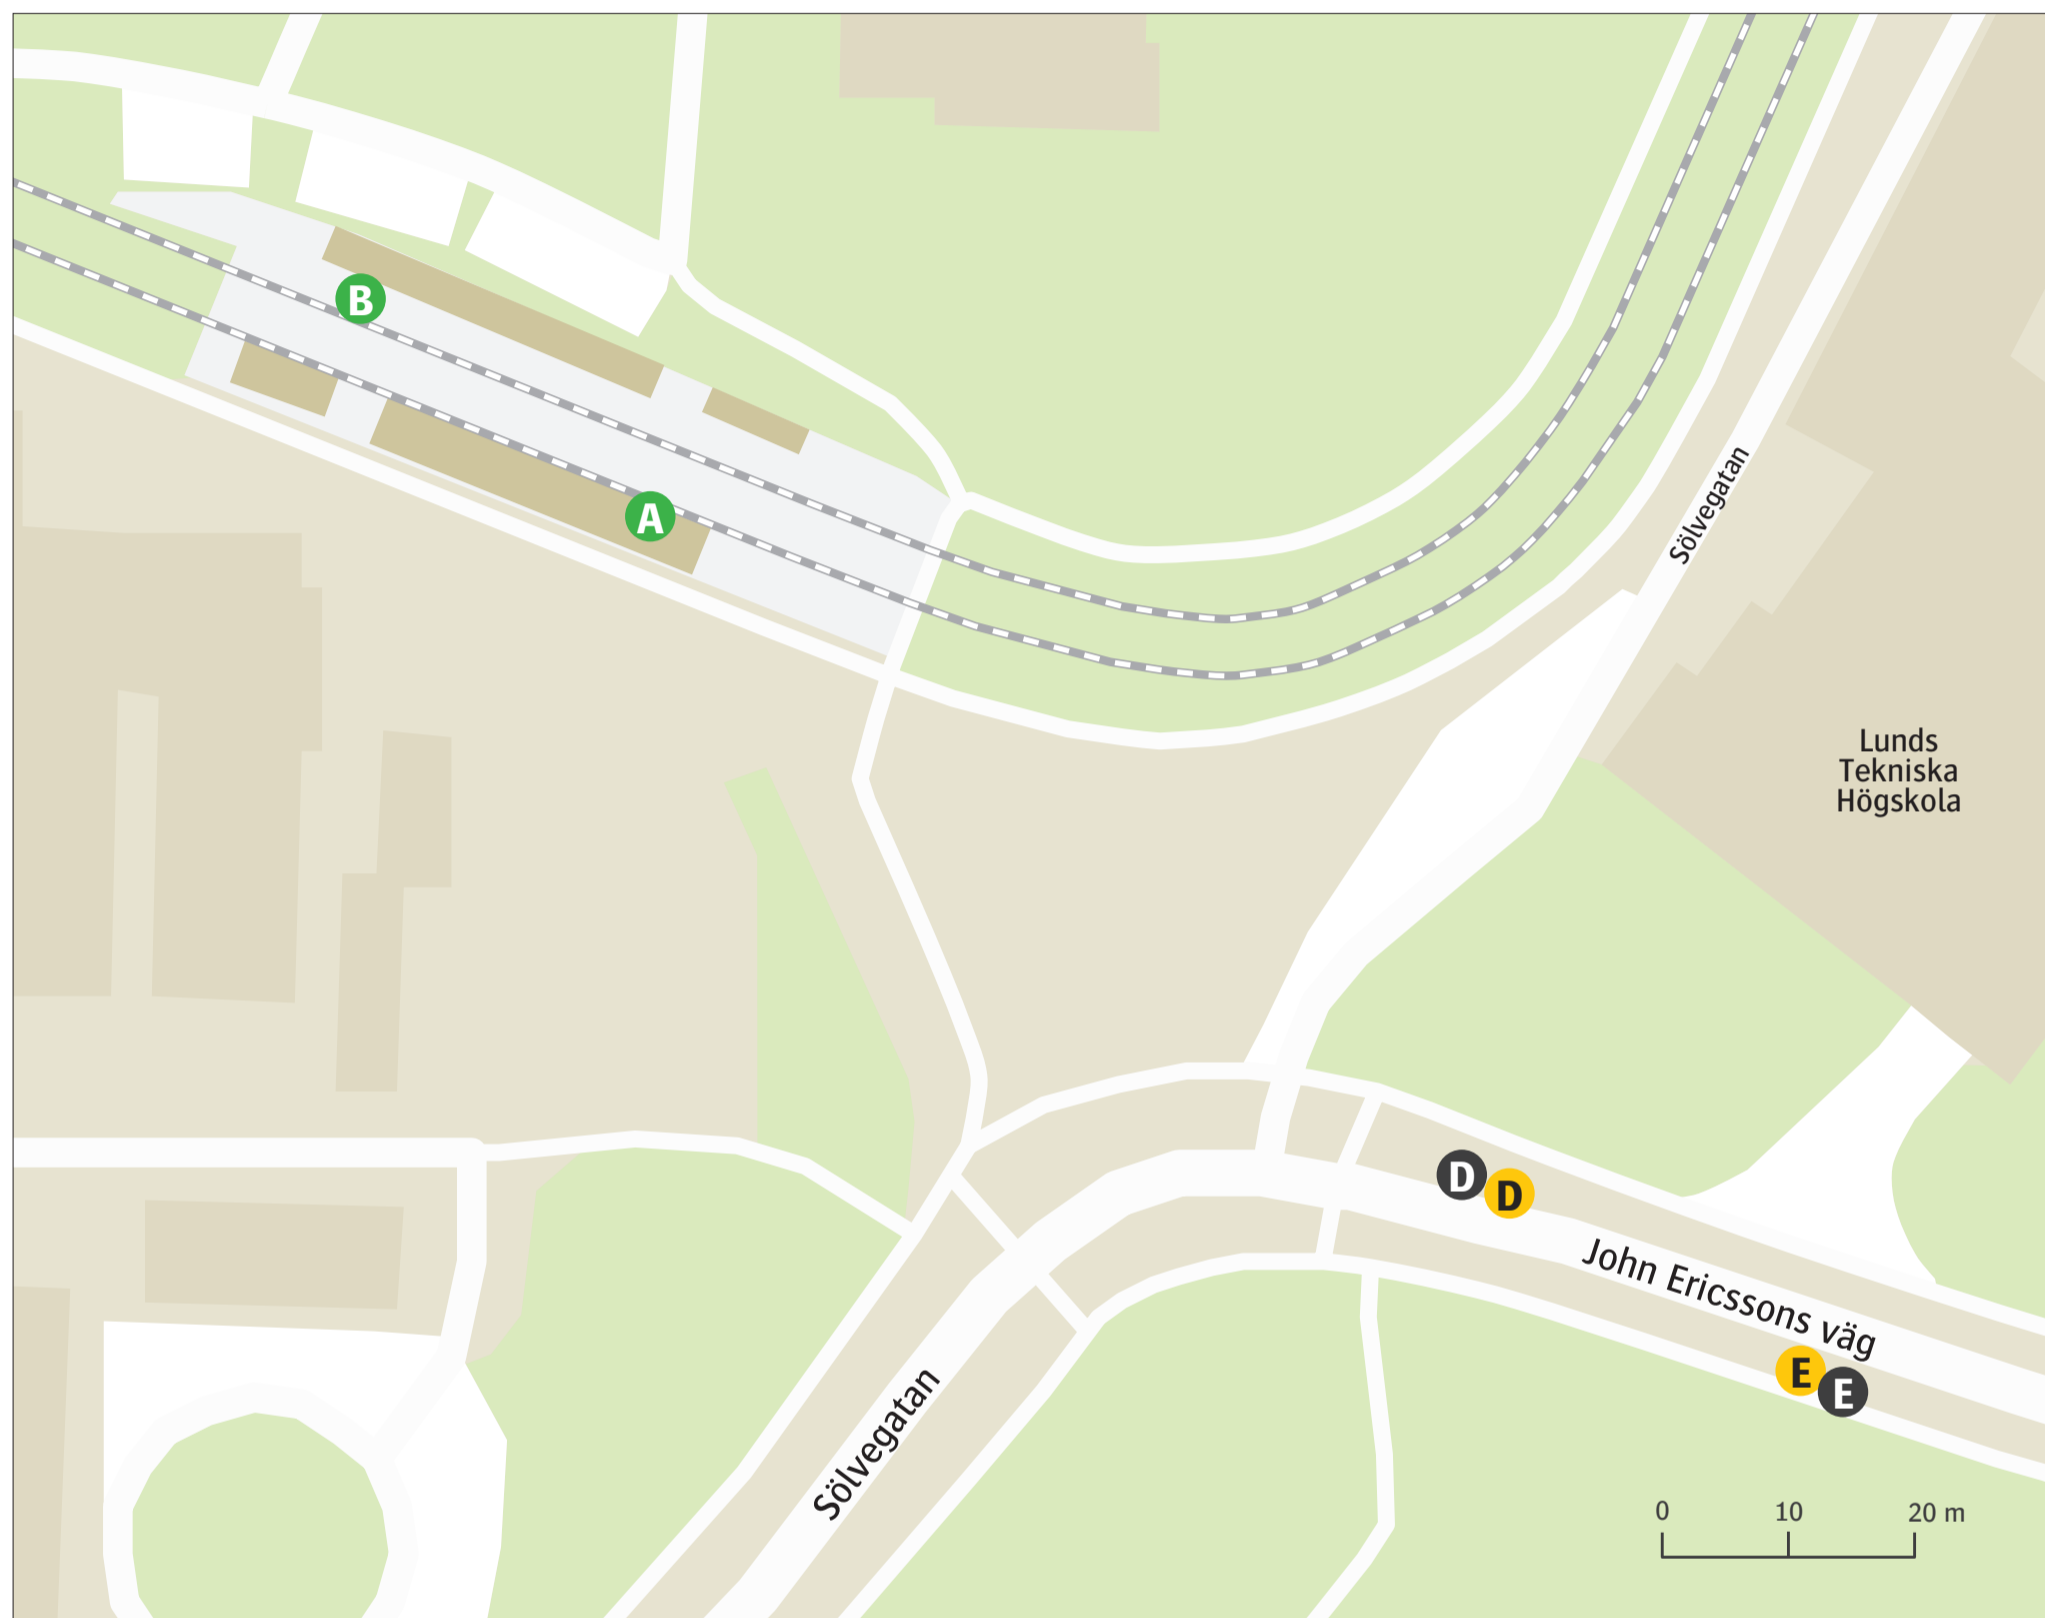

Lund LTH

Uppdaterad december 2023

Spårvagn

- 1 ESS **A**
- 1 Lund C **B**

Regionbuss

- 103 Höllviken **D**
- 103 Ideon Gateway **E**
- 170 Malmö Hyllie **D**
- 170 Norra Fäladen **E**
- 171 Malmö Södervärn **D**
- 171 Norra Fäladen **E**

Ersättningstrafik

När tåg ersätts med buss avgår den från markerad hållplats.

When there is a rail replacement bus service, it departs from the indicated stop.

- ESS **E**
- Lund C **D**