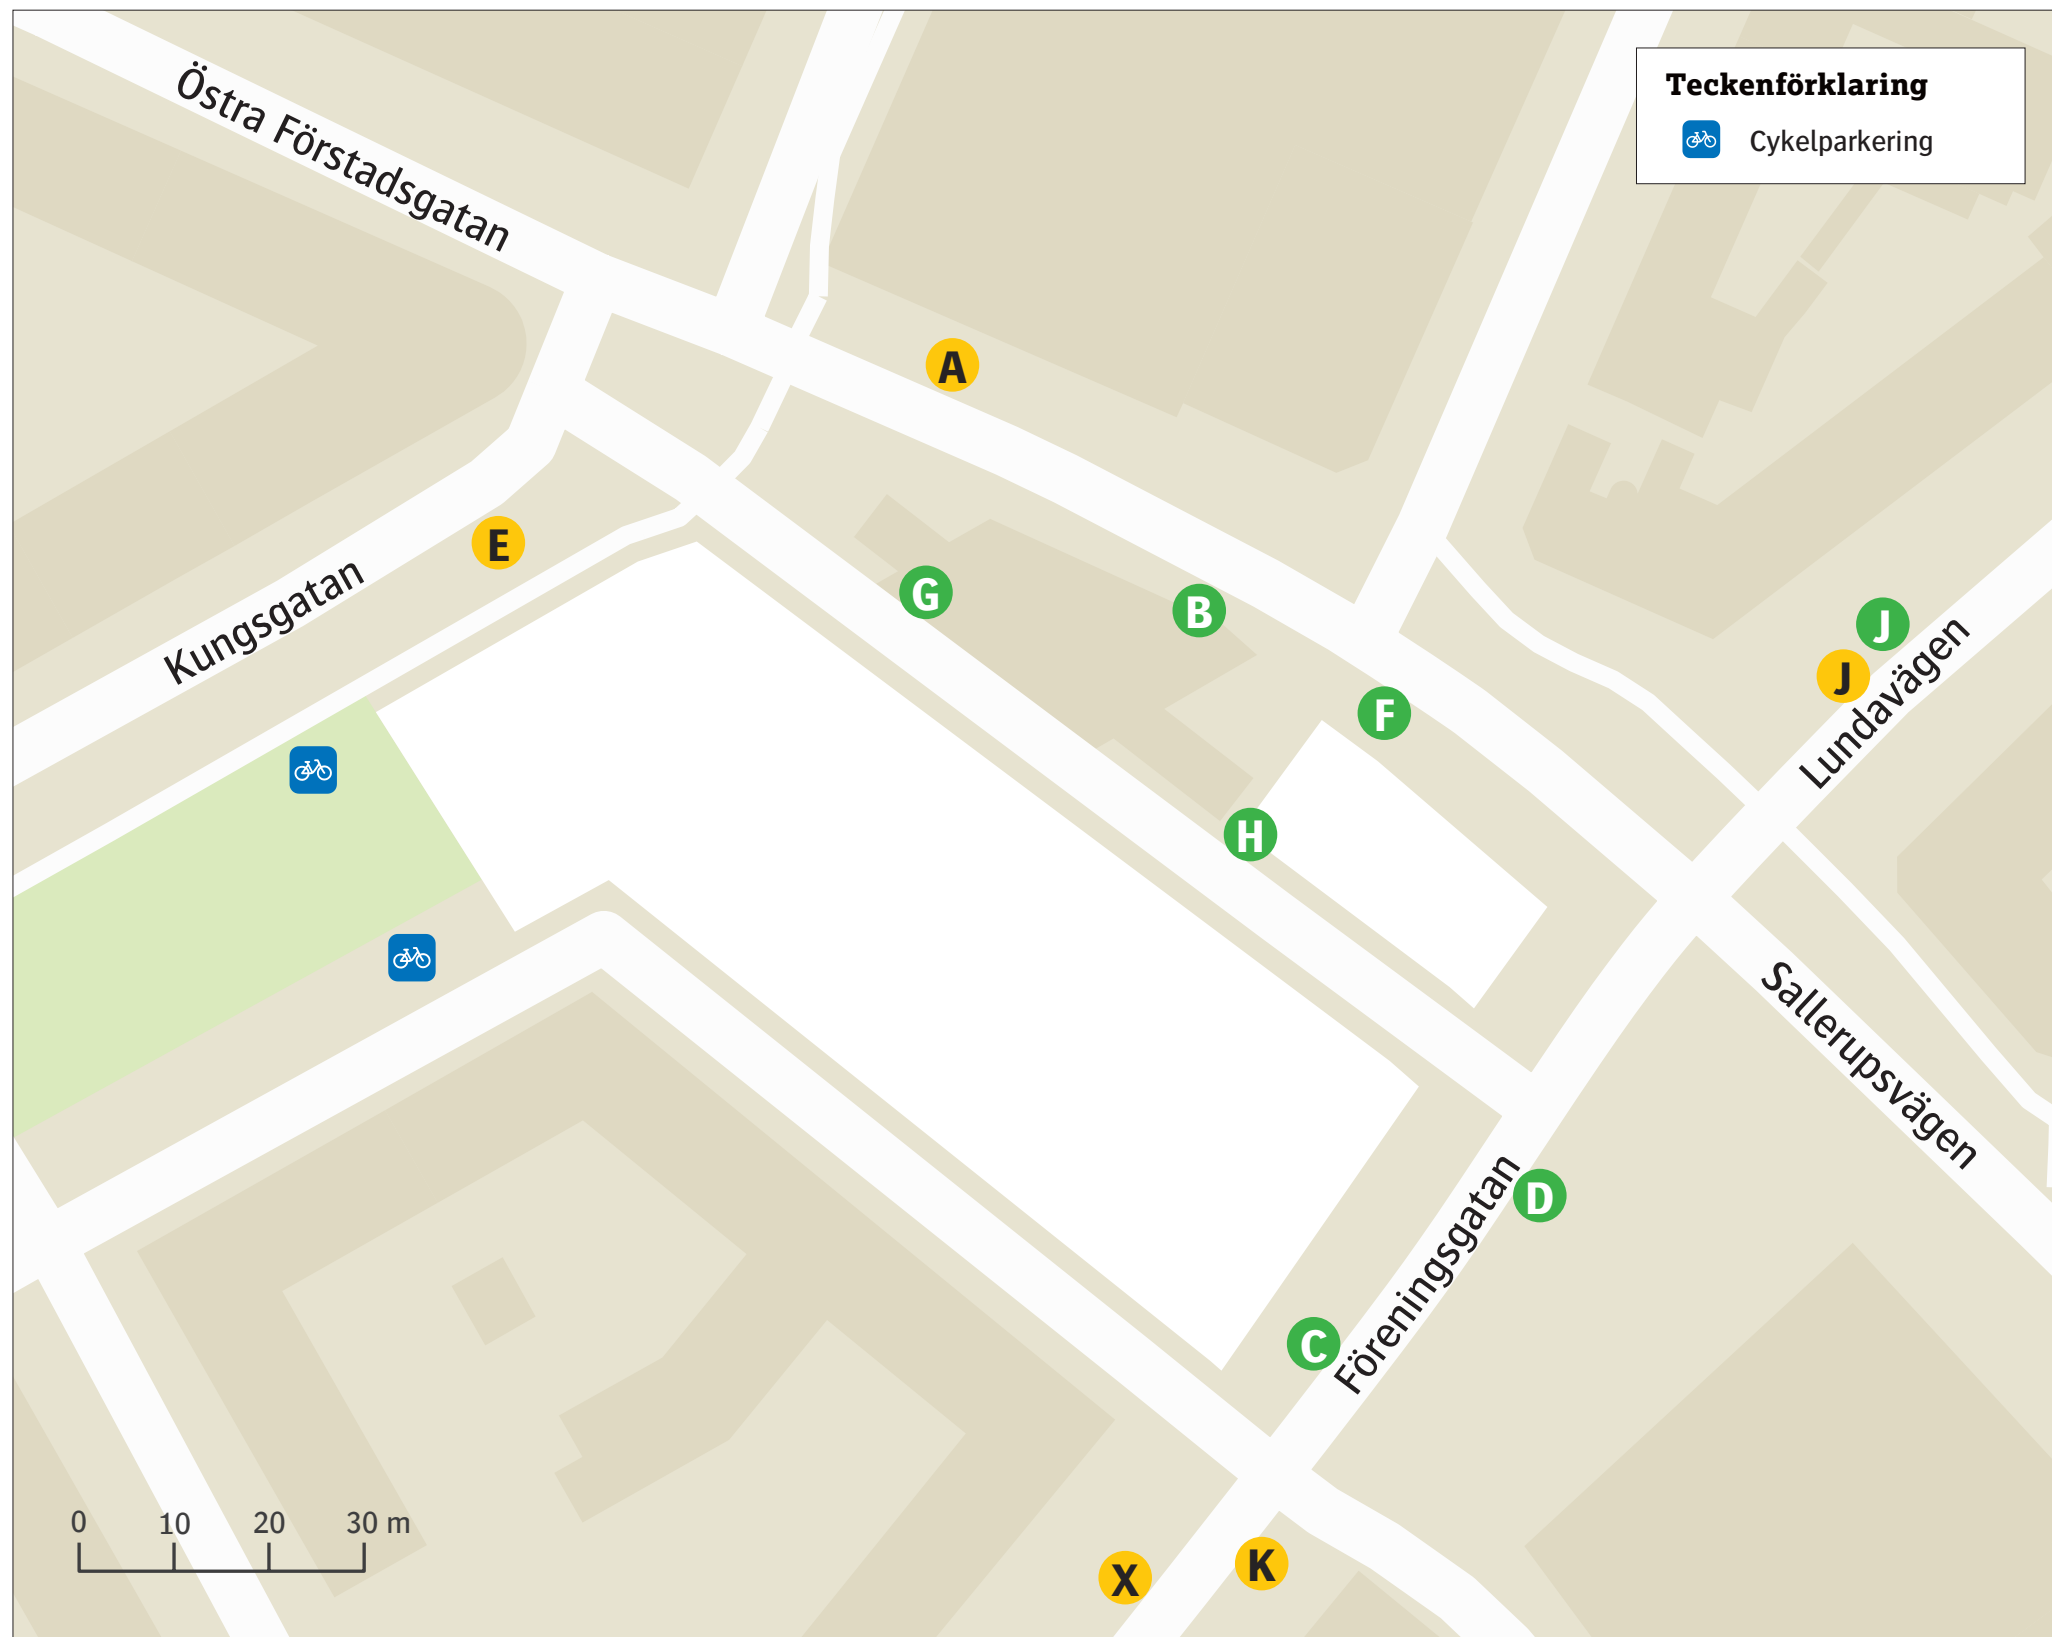

Malmö Värnhem

Uppdaterad juli 2024

Stadsbuss

3	Ringlinjen mot Malmö C.	G
3	Ringlinjen mot Södervärn	F
4	Bunkeflostrand.	J
4	Segevång.	B
6	Klagshamn	C
6	Toftanäs	D
9	Ön	G
9	Endast avstigande	H
31	Svågertorp	B
31	Mellersta hamnen	G
34	Bellevueallén	C
34	Bernstorp.	D

Regionbuss

130	Lund	E	150	Klägerup	E
131	Lund	E	150	Vellinge.	A
132	Löddeköpinge	K	168	Lund Brunshög V	E
134	Löddeköpinge	E	169	Lund	E
139	Lund	E	171	Lund	E
148	Torup	E	174	Dalby	E
			175	Flyinge	E