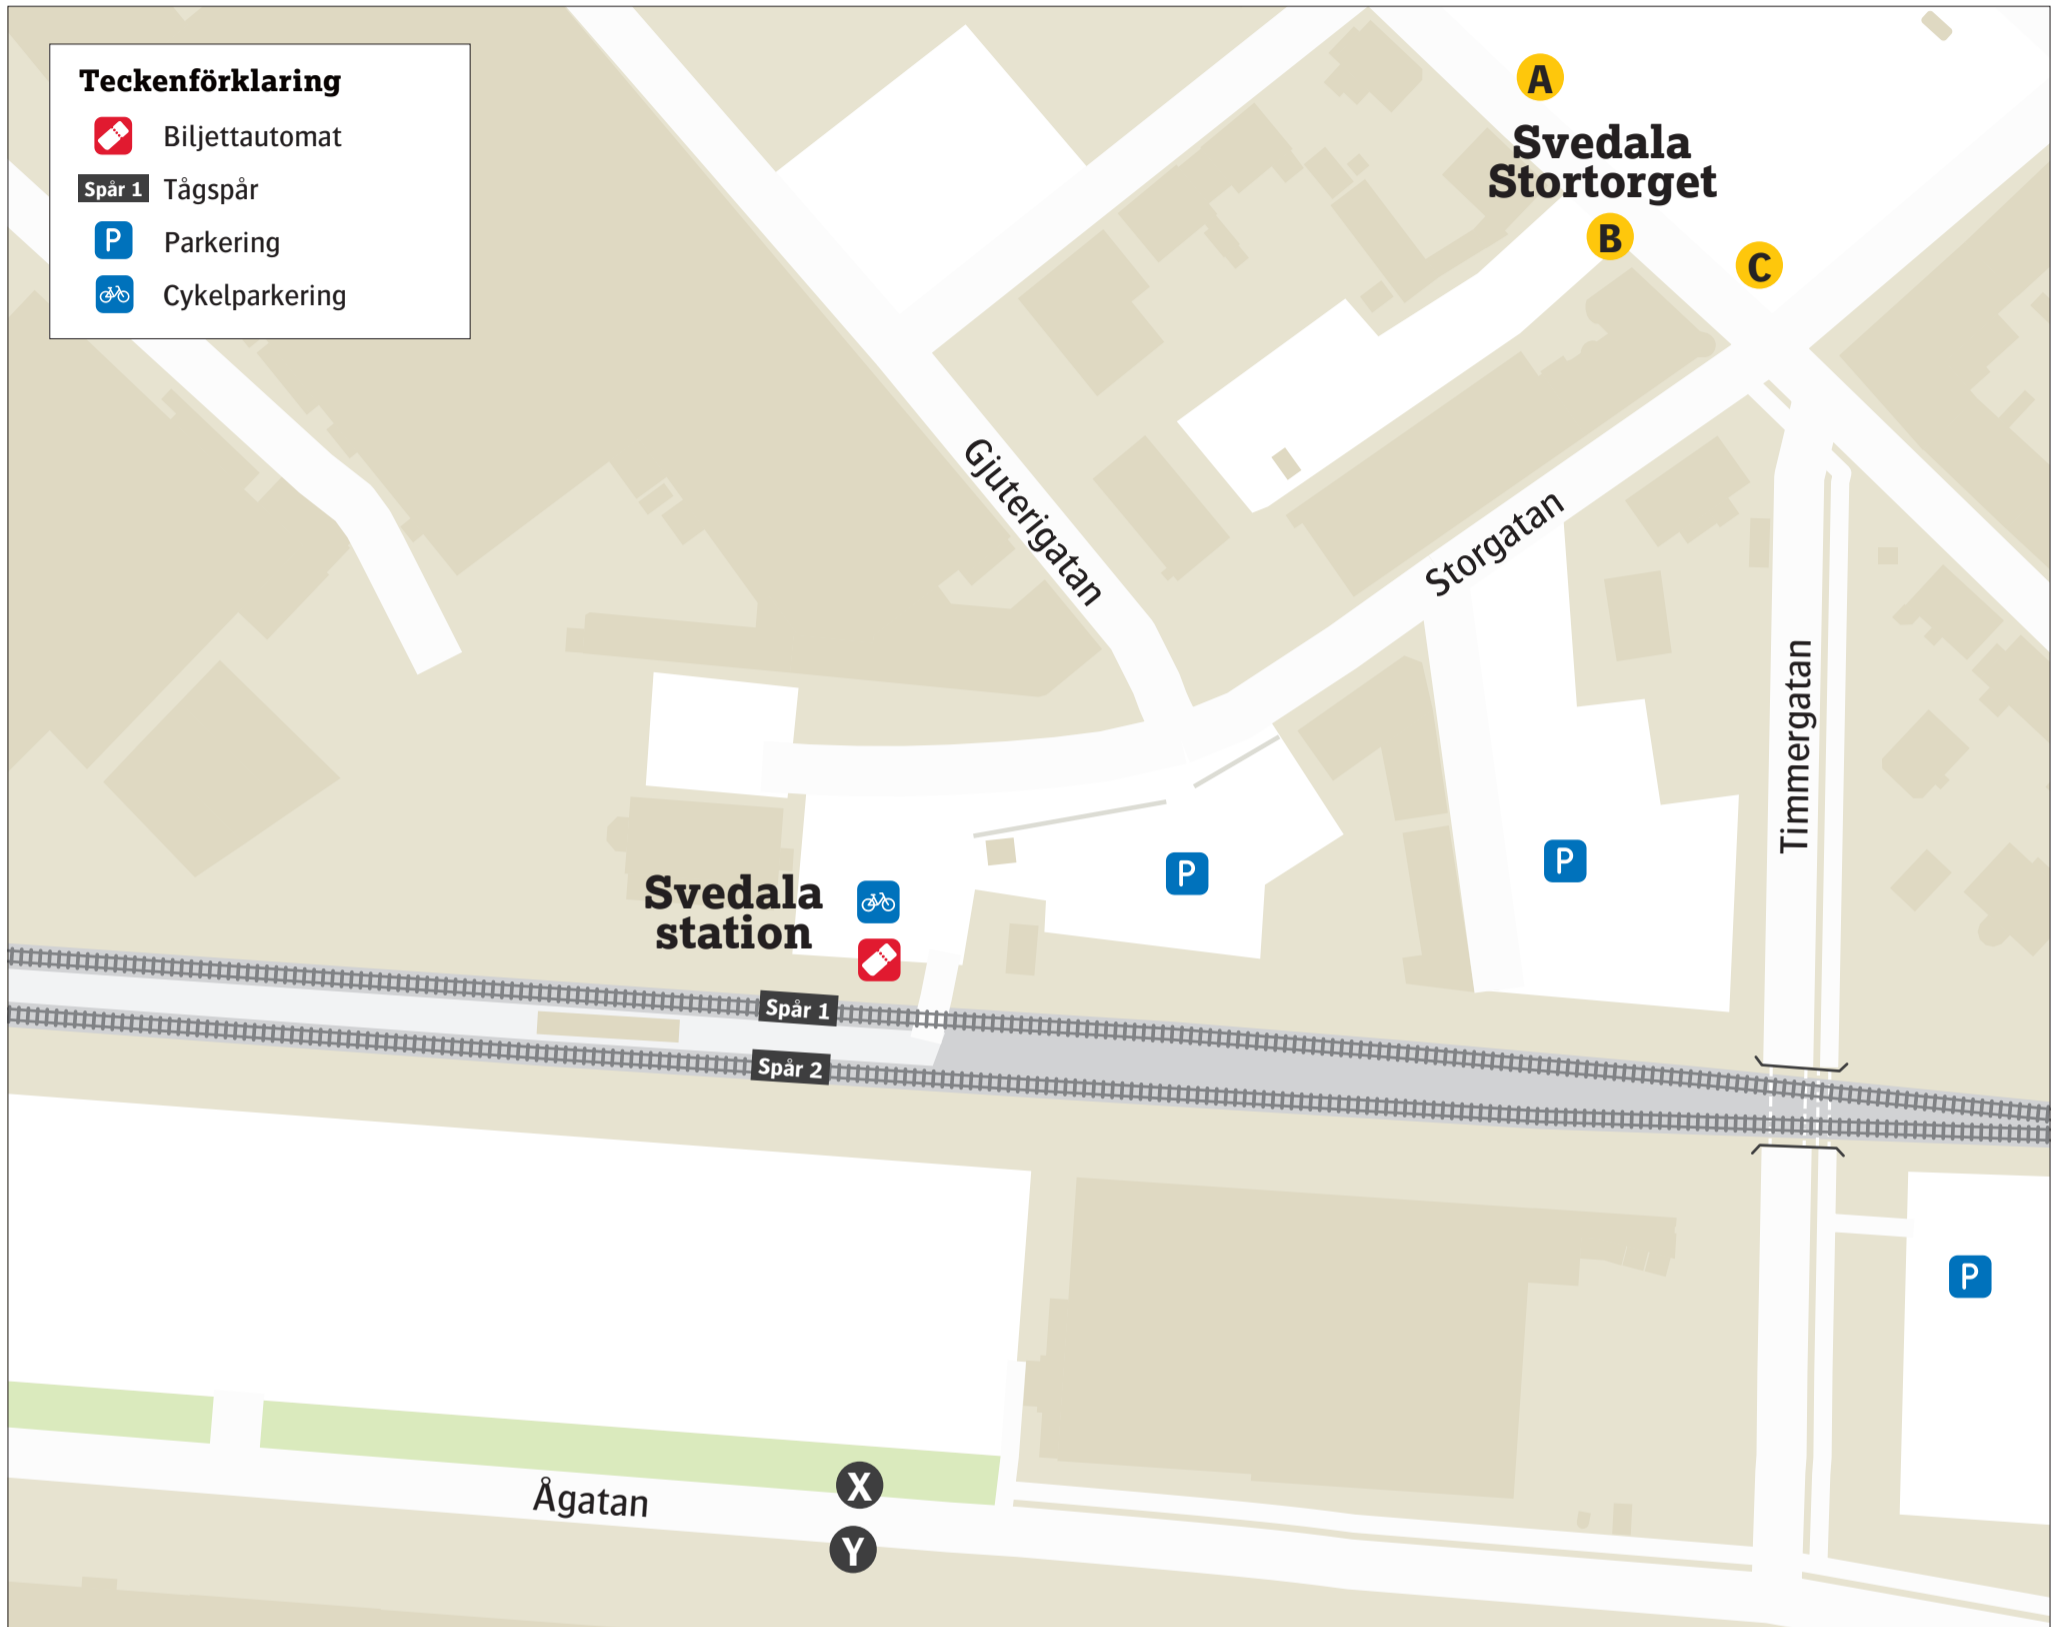

# Svedala station

Uppdaterad september 2024

## Teckenförklaring

- Biljettautomat
- Spår 1 Tågspår
- Parkering
- Cykelparkering

## Regionbuss Svedala Stortorget

<b>141</b> Malmö Södervärn . . . . .	<b>A</b>
<b>141</b> Svedala Svetsaregatan. . . . .	<b>B</b>
<b>143</b> Västra Ingelstad . . . . .	<b>A</b>
<b>145</b> Svedala Erik Borgströms väg . . . . .	<b>C</b>
<b>145</b> Trelleborg. . . . .	<b>B</b>
<b>153</b> Nötesjö . . . . .	<b>A</b>
<b>165</b> Lund . . . . .	<b>A</b>
<b>165</b> Svedala Stingsgatan. . . . .	<b>B</b>