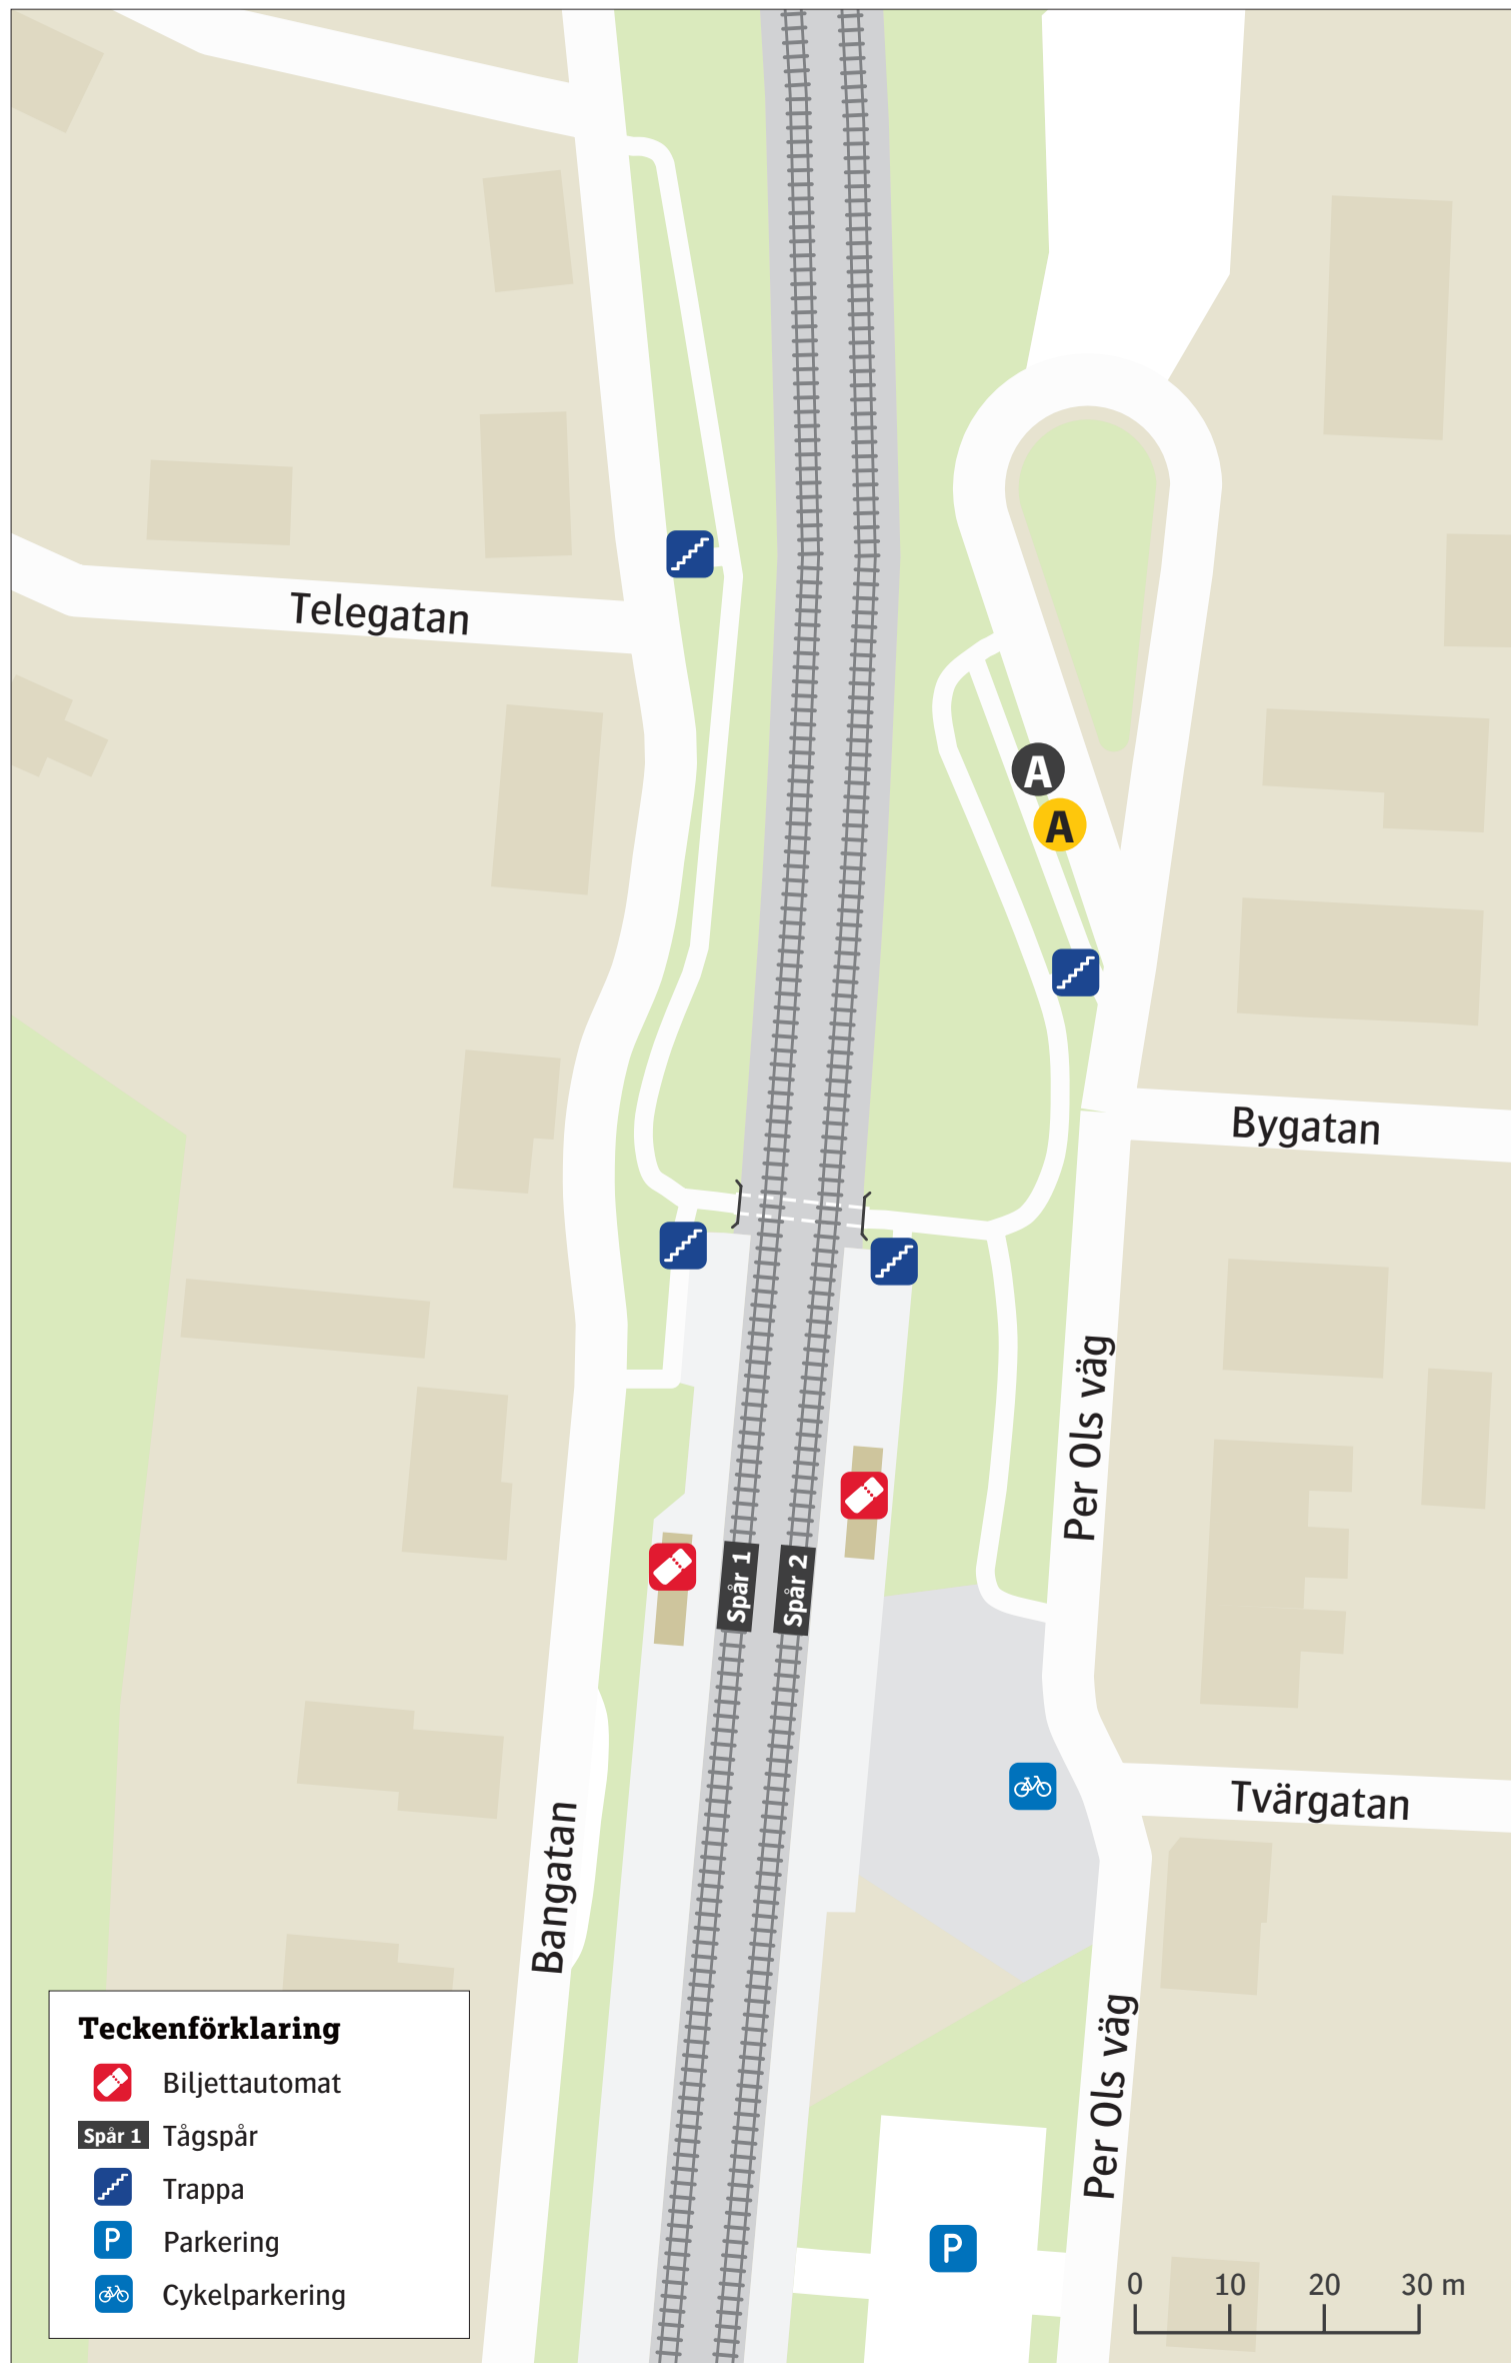

Kågeröds station

Uppdaterad december 2023

Teckenförklaring

-  Biljettautomat
-  Spår 1 Tågspår
-  Trappa
-  Parkering
-  Cykelparkering

-  **Regionbuss**
-  230 Ekeby 
 -  230 Teckomatorp 

 **Ersättningstrafik**

När tåg ersätts med buss avgår den från markerad hållplats.

When there is a rail replacement bus service, it departs from the indicated stop.

Åstorp/Kävlinge 