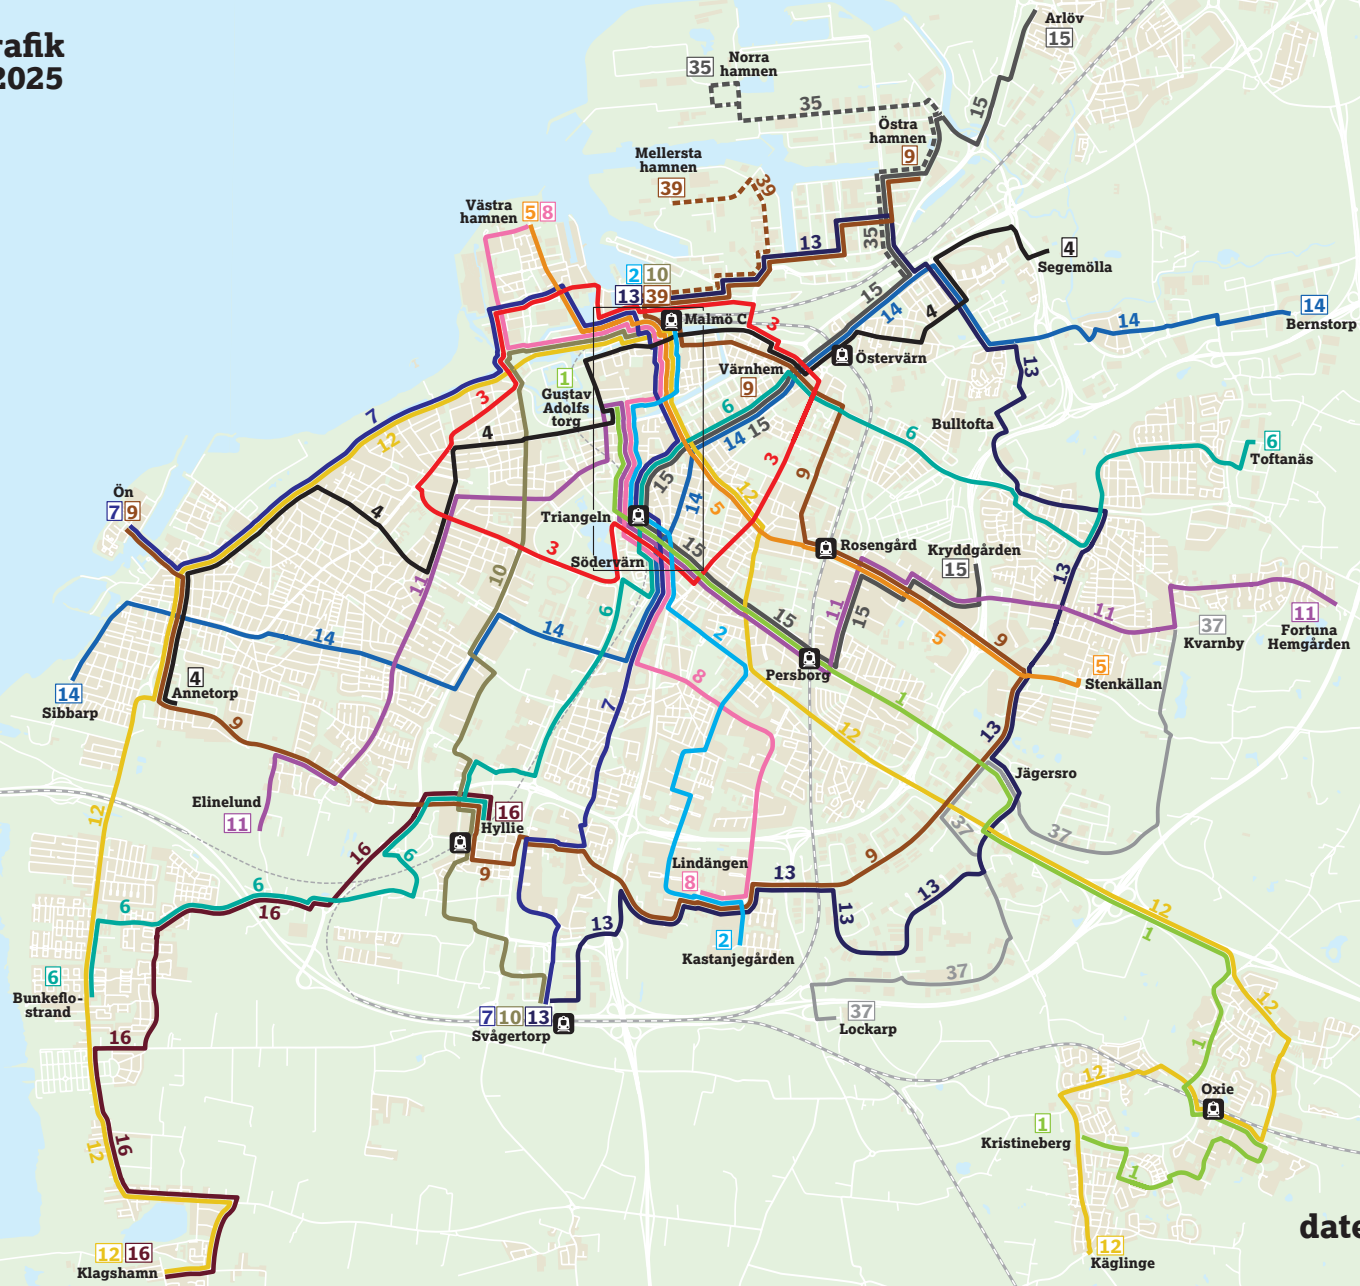

Malmö stadstrafik Linjenät juni 2025

daterad 2024-12-01