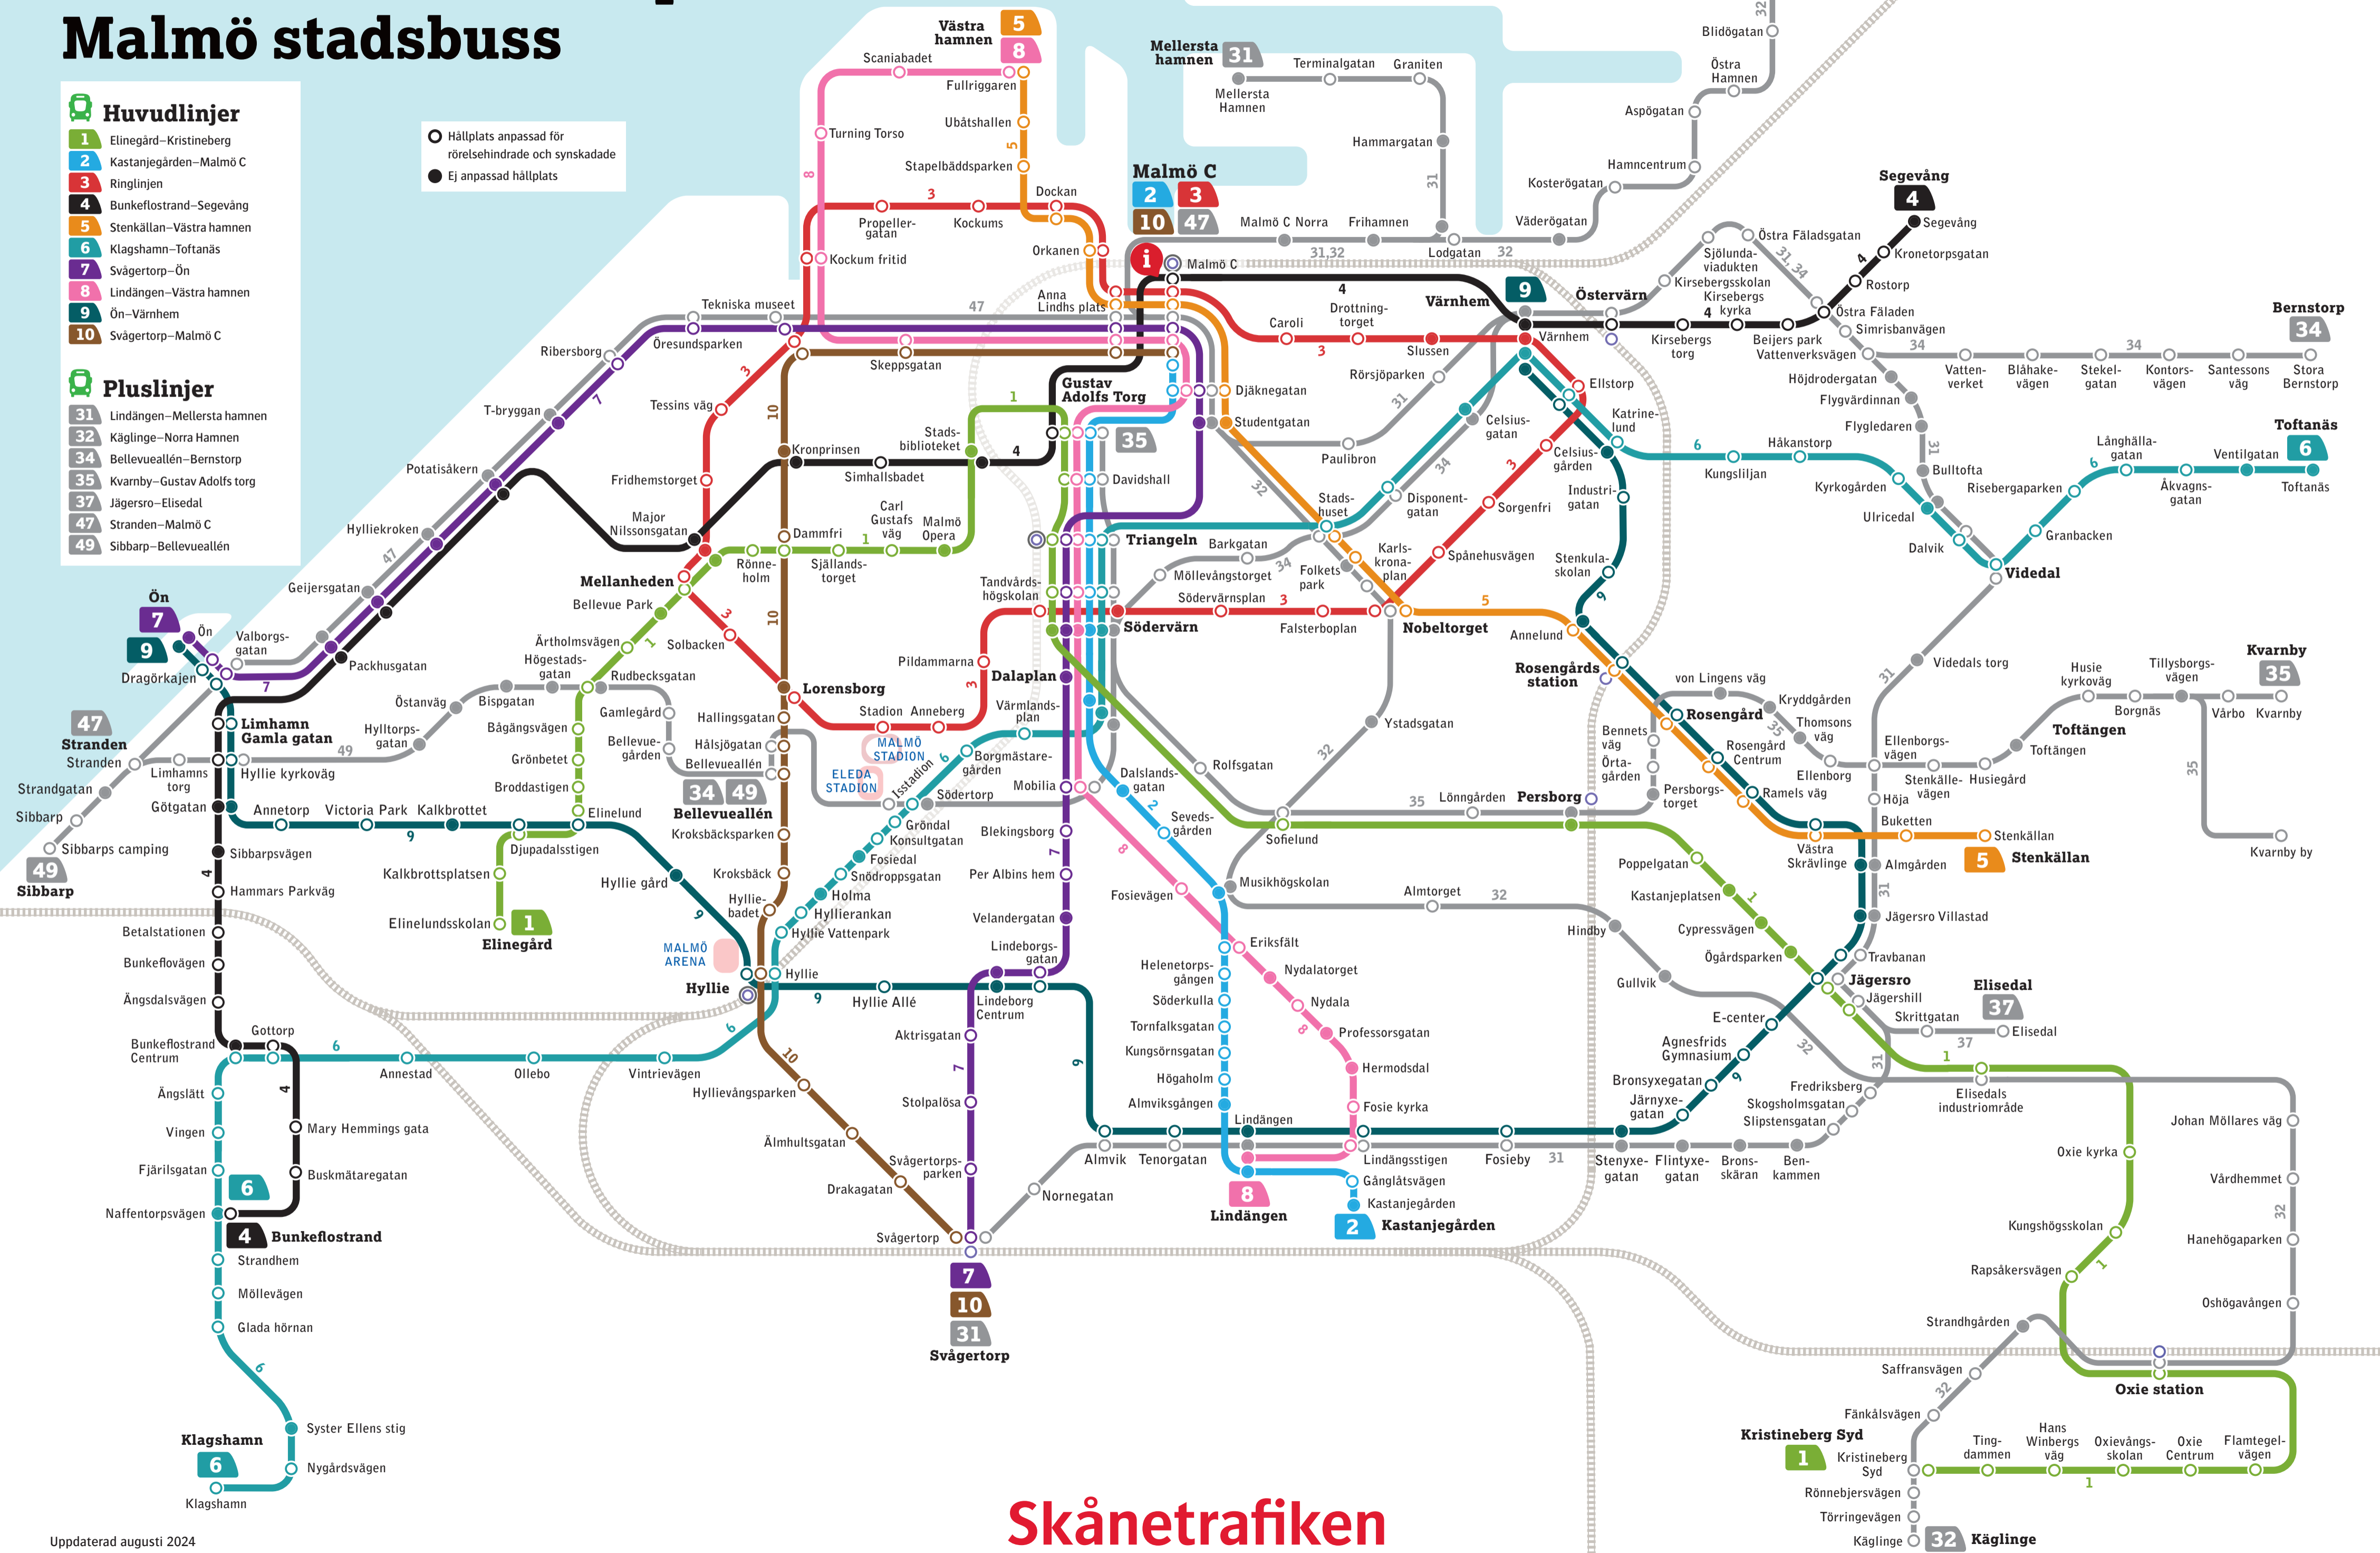

Välkommen ombord på Malmö stadsbuss

Huvudlinjer

- 1 Elinegård–Kristineberg
- 2 Kastanjegården–Malmö C
- 3 Ringlinjen
- 4 Bunkeflostrand–Segevång
- 5 Stenkällan–Västra hamnen
- 6 Klagshamn–Toftanäs
- 7 Svågertorp–Ön
- 8 Lindängen–Västra hamnen
- 9 Ön–Värnhem
- 10 Svågertorp–Malmö C

Pluslinjer

- 31 Lindängen–Mellersta hamnen
- 32 Käglinge–Norra Hamnen
- 34 Bellevueallén–Bernstorp
- 35 Kvarnby–Gustav Adolfs torg
- 37 Jägersro–Elisedal
- 47 Stranden–Malmö C
- 49 Sibbarp–Bellevueallén

○ Hållplats anpassad för rörelsehindrade och synskadade
● Ej anpassad hållplats

Skånetrafiken