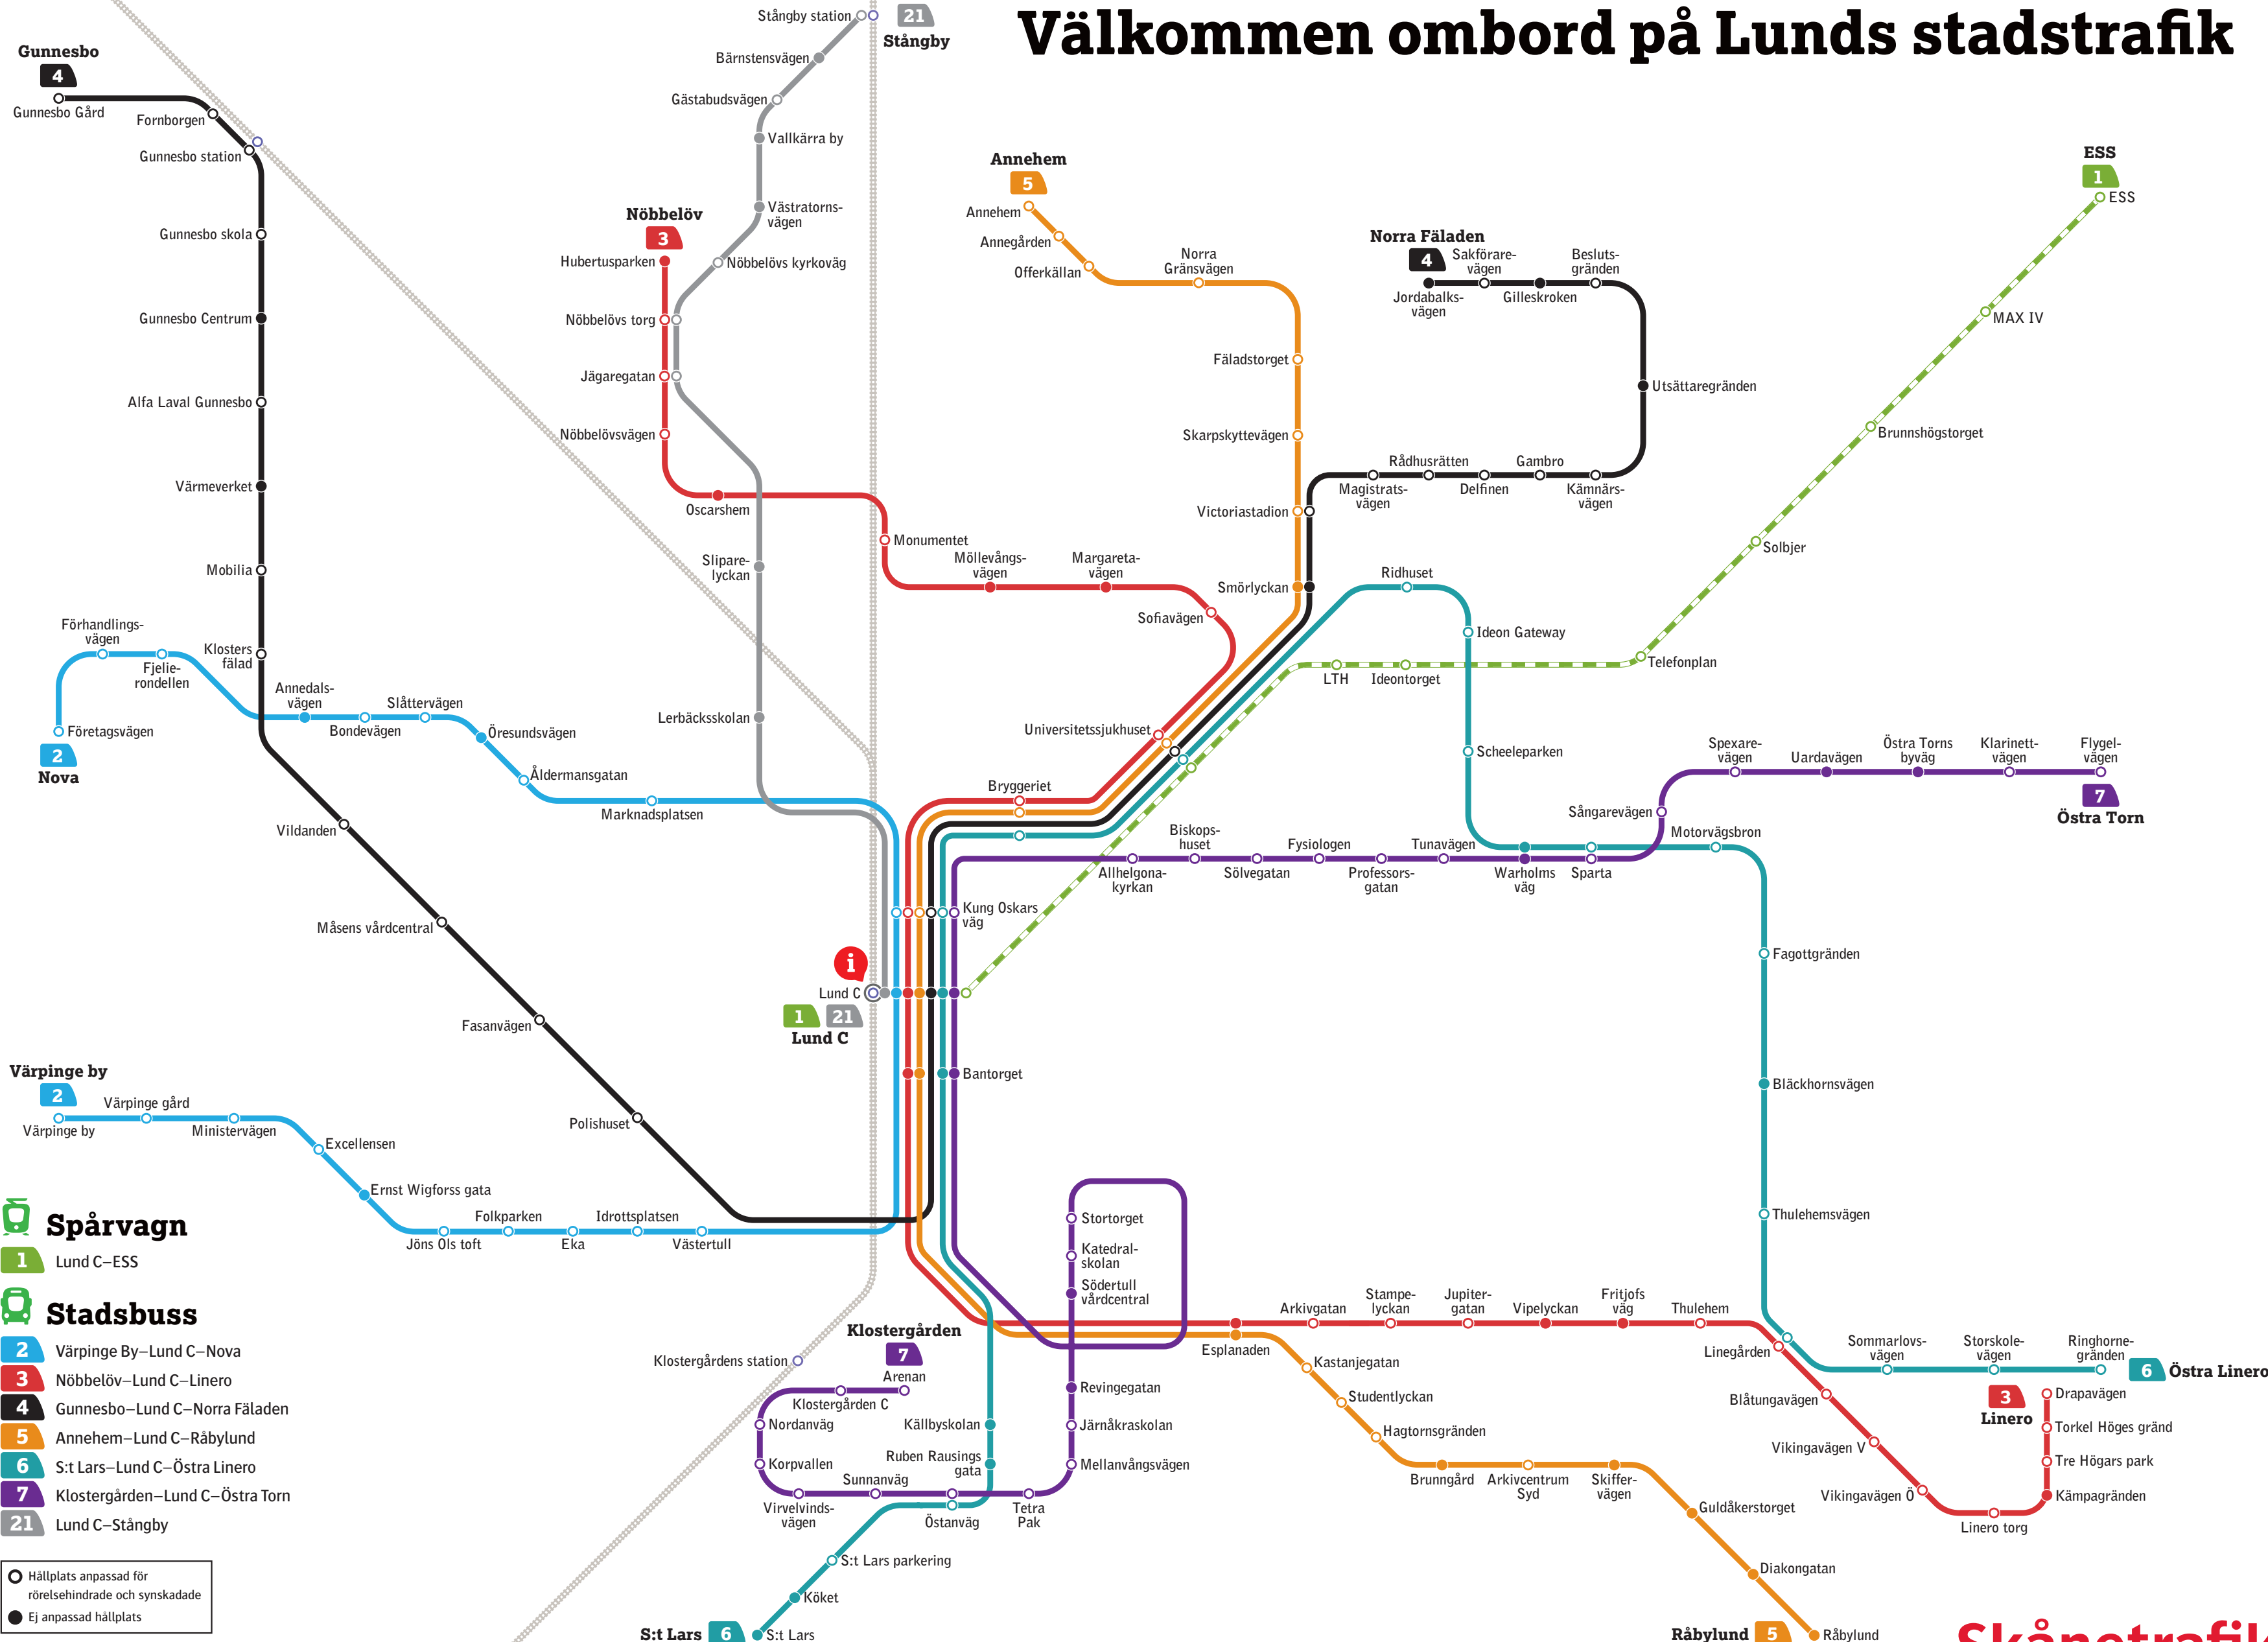

Välkommen ombord på Lunds stadstrafik

- Spårvagn**
 - Stadsbuss**
- 1** Lund C-ESS
 - 2** Värpinge By-Lund C-Nova
 - 3** Nöbbelöv-Lund C-Linero
 - 4** Gunnesbo-Lund C-Norra Fäladen
 - 5** Annehem-Lund C-Råbylund
 - 6** S:t Lars-Lund C-Östra Linero
 - 7** Klostergården-Lund C-Östra Torn
 - 21** Lund C-Stångby

○ Hållplats anpassad för rörelsehindrade och synskadade
● Ej anpassad hållplats

Uppdaterad augusti 2024

Skånetrafiken