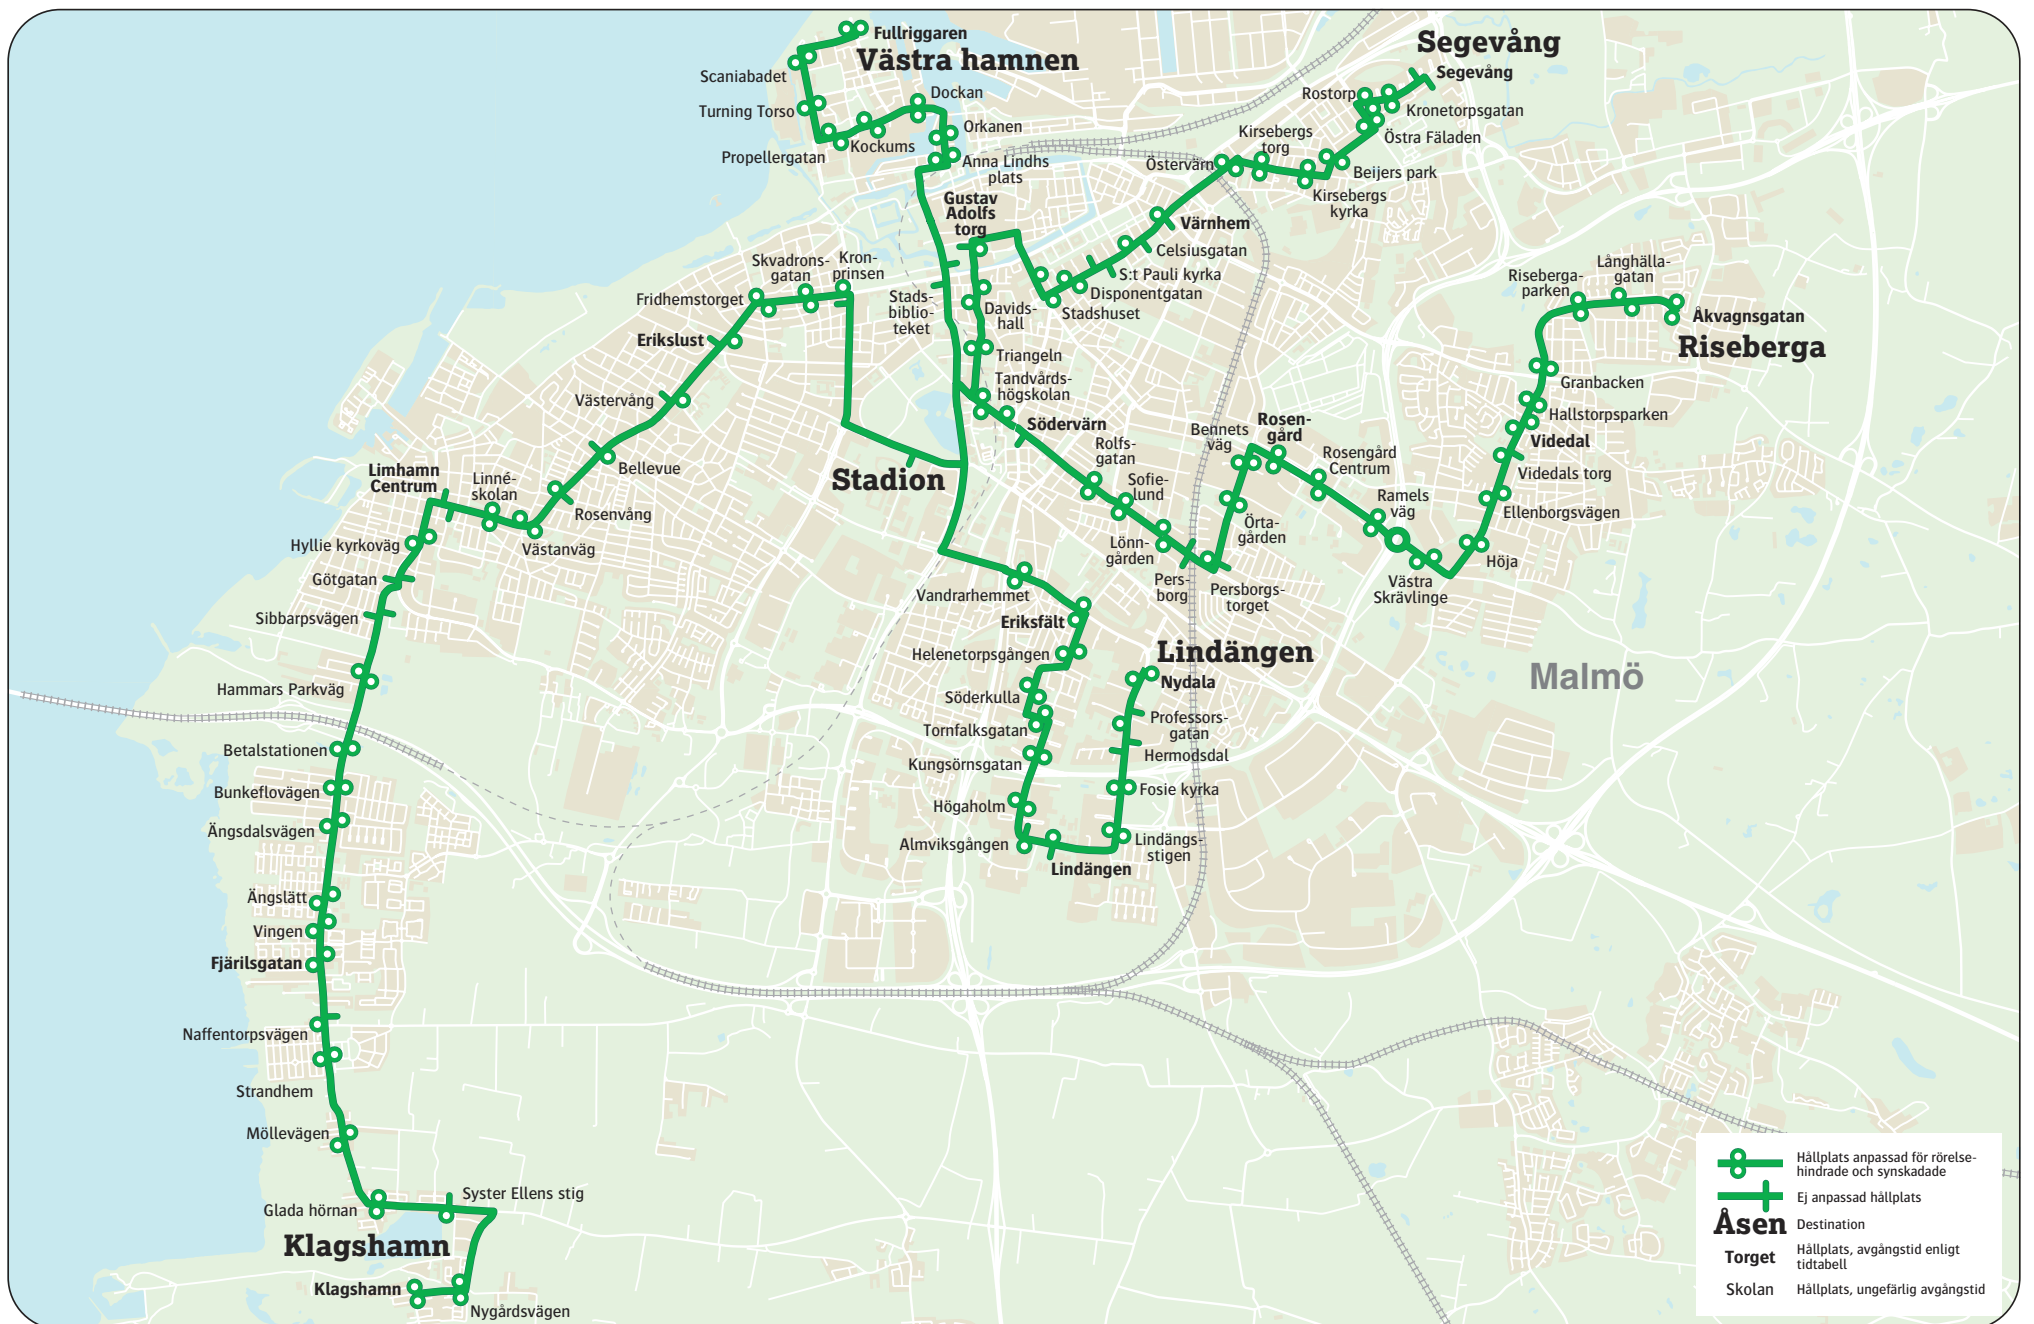

Malmö stadsbuss

Ta 84:an till matchen!

Linje 84 går till alla Malmö FFs hemmamatcher. Den avgår från fem olika lägen och stannar vid samtliga hållplatser längs färdvägen.

Bussarna anländer till Stadion c:a 30 minuter före matchstart måndag–fredag och avgår c:a 20 minuter efter slutsignal.

Lördag–söndag anländer bussarna till Stadion c:a 60 minuter före matchstart och avgår c:a 20 minuter efter slutsignal.

De kör samma väg tillbaka.

Linje	Från	m–f	l–s
		minuter före matchstart	
84	Klagshamn	72	102
	Bunkeflostrand	62	92
	Limhamn	50	80
	Erikslust	42	72
84	Segeväng	67	97
	Värnhem	55	85
	Gustav Adolfs torg	45	75
84	Riseberga	67	97
	Videdal	62	92
	Rosengård	55	85
	Södervärn	40	70
84	Nydala	55	85
	Lindängen	49	79
	Eriksfält	40	70
84	Västra hamnen	55	85