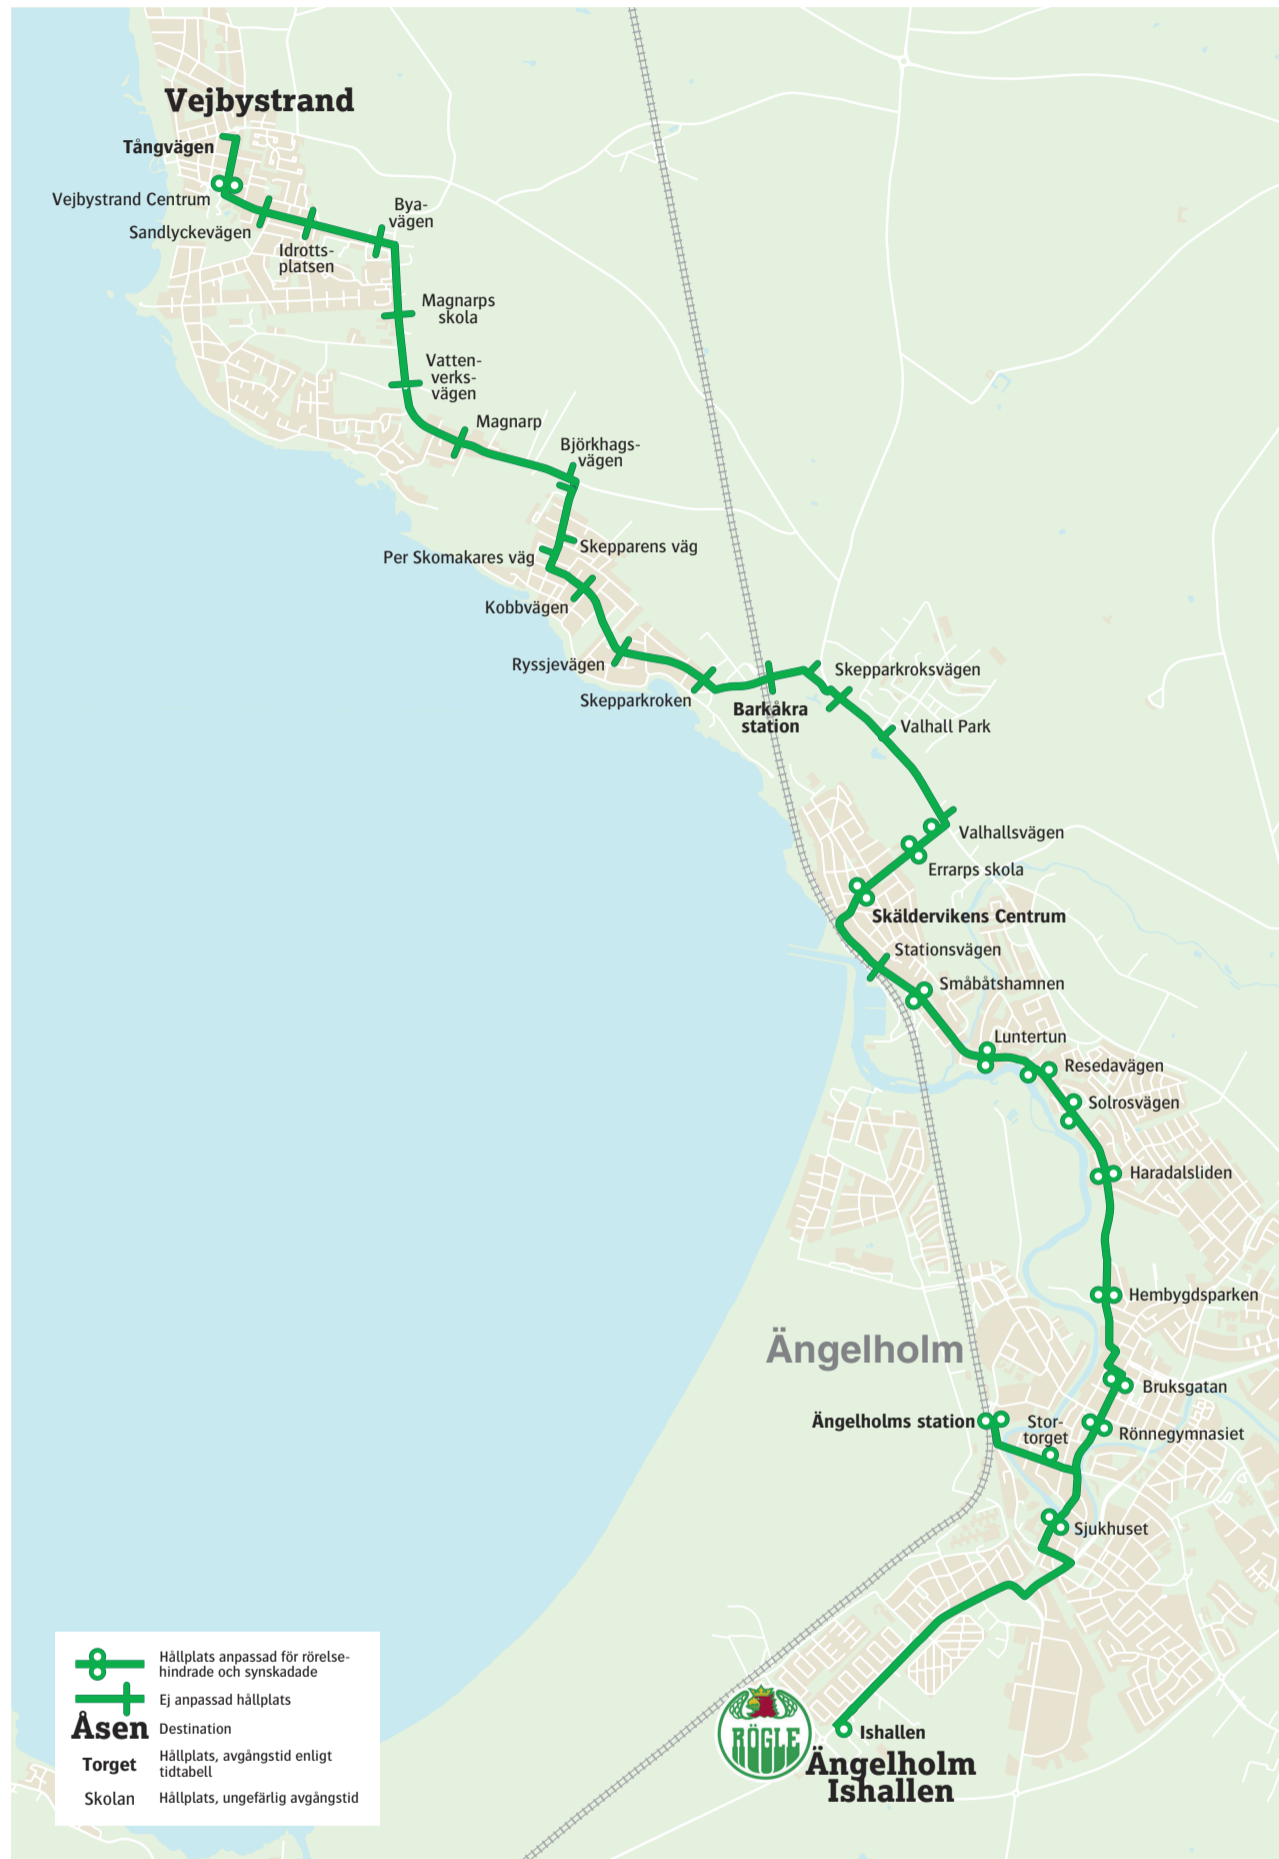

Ängelholm stadsbuss

Uppdaterad januari 2022

Ta 84:an och se Rögle BK besegra motståndarna

Linje 84 går till Rögle BKs hemmamatcher i SHL. Bussarna anländer till Catena Arena ungefär 30 min innan matchstart.

Från Arenan går bussarna tillbaka samma linjestreckningar 15 min efter slutsignalen.

Linje	Från	Avgång minuter före matchstart
84	Vejbystrand	.70
	Barkåkra station	.60
	Skäldervikens centrum	.55
	Ängelholms station	.45

Ditt säsongskort ger dig gratis resor på matchbussen

Ta bussen till Catena Arena!