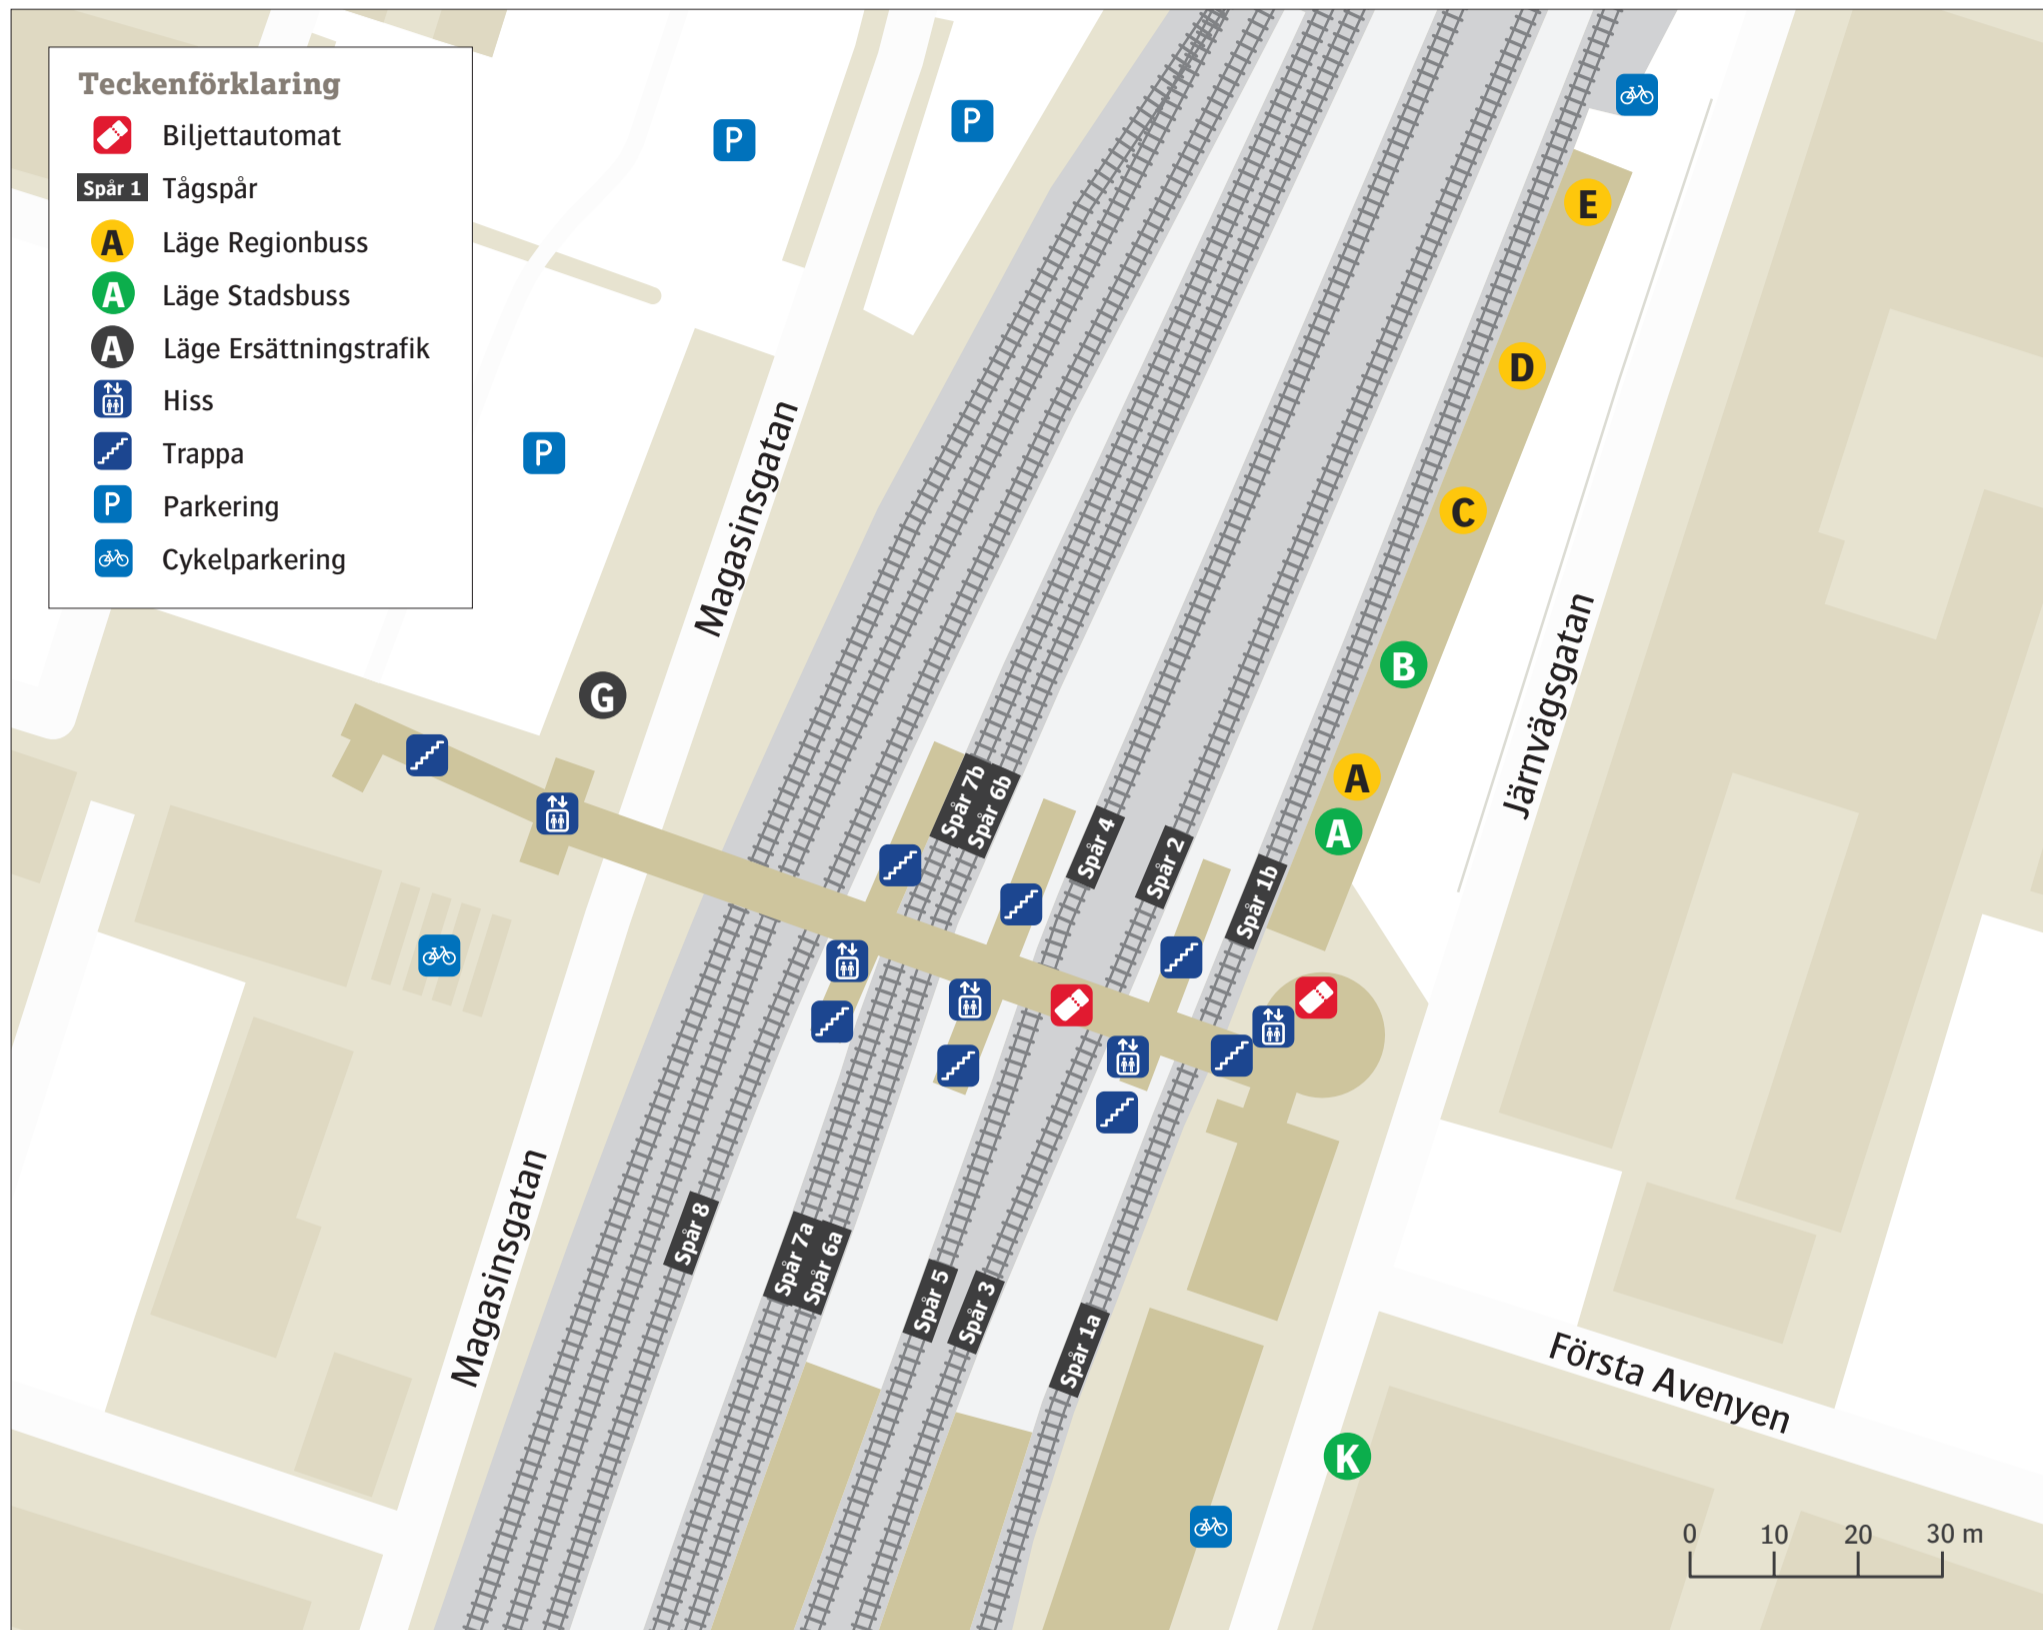

Hässleholm C

Uppdaterad juni 2022

Stadsbuss

1	Ljungdala	K
1	Sjöröd	A
2	Gäddastorp	B
2	Röinge	K
3	Läreda	K
3	Tormestorp	B

Regionbuss

511	Ängelholm	D
532	Markaryd	E
542	Sibbhult	C
	Närtrafik	A
	Plusresa	A

Ersättningstrafik

När tåg ersätts med buss avgår den från markerad hållplats.
 When there is a rail replacement bus service, it departs from the indicated stop.
 Malmö/Helsingborg/Karlskrona/Växjö. G