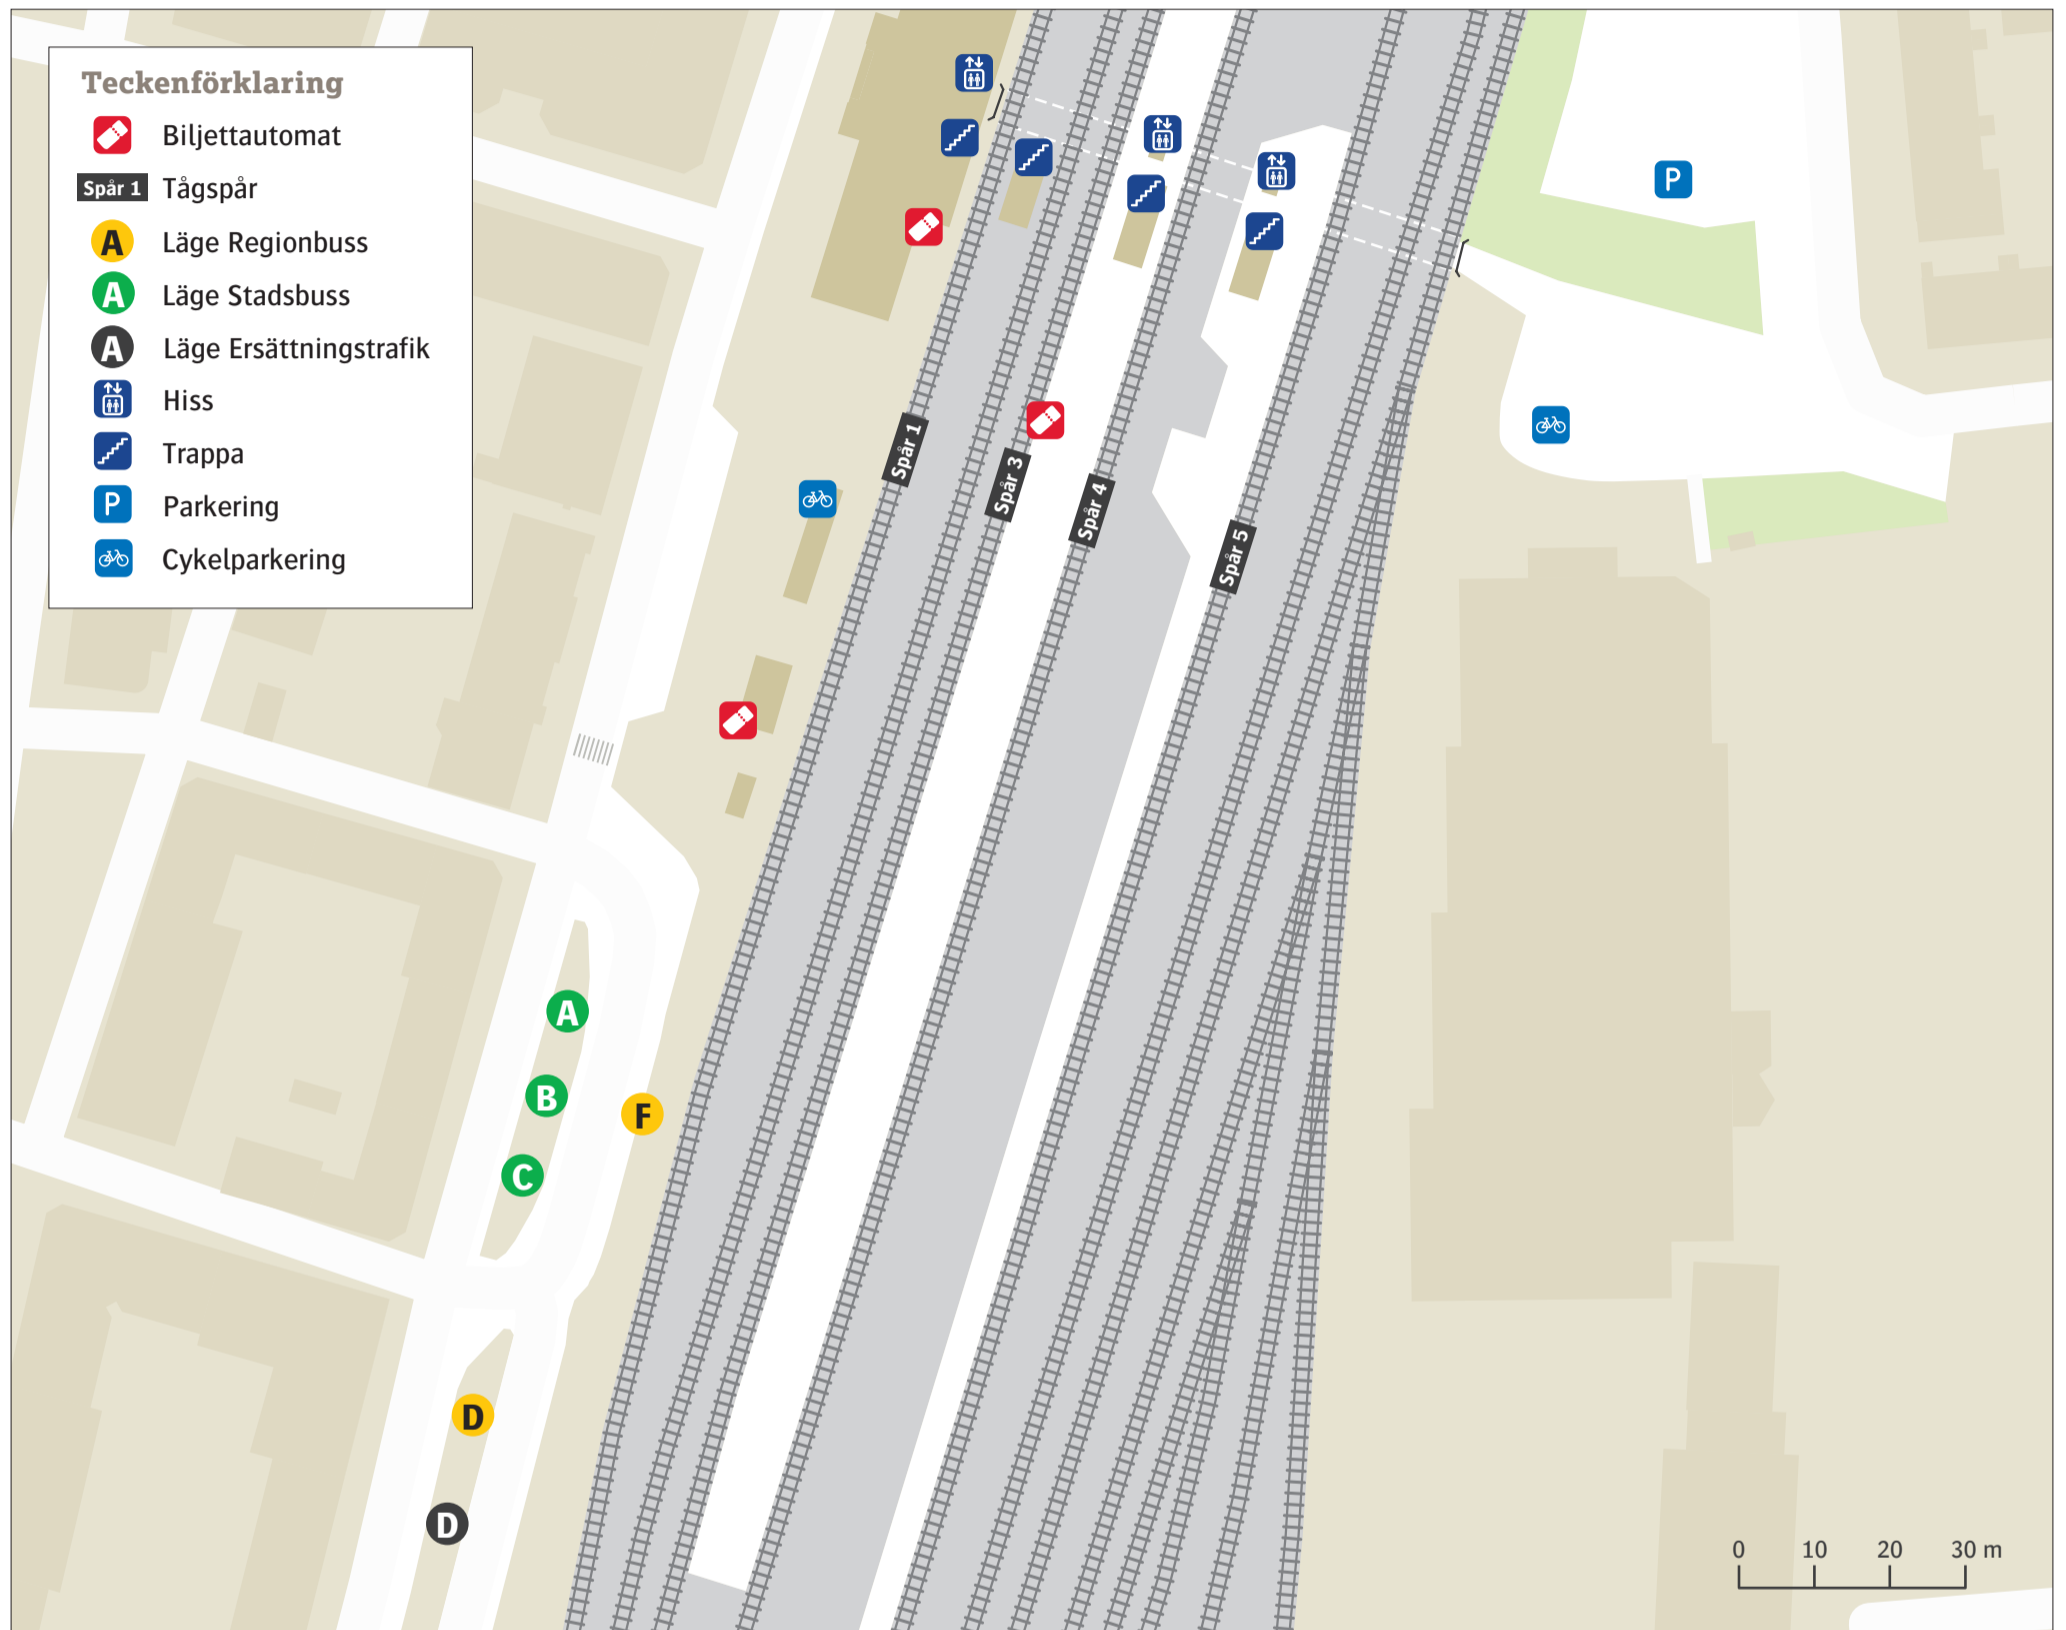

Eslövs station

Uppdaterad december 2021

Stadsbuss

1	Flygstaden	A
1	Solkullen	B
2	Bäckdala	B
2	Rönneberga	A

Regionbuss

157	Flyinge	D
436	Löberöd	F
474	Hörby	F
	Närtrafik	D

Ersättningstrafik

När tåg ersätts med buss avgår den från markerad hållplats.

When there is a rail replacement bus service, it departs from the indicated stop.

Malmö/Hässleholm **D**