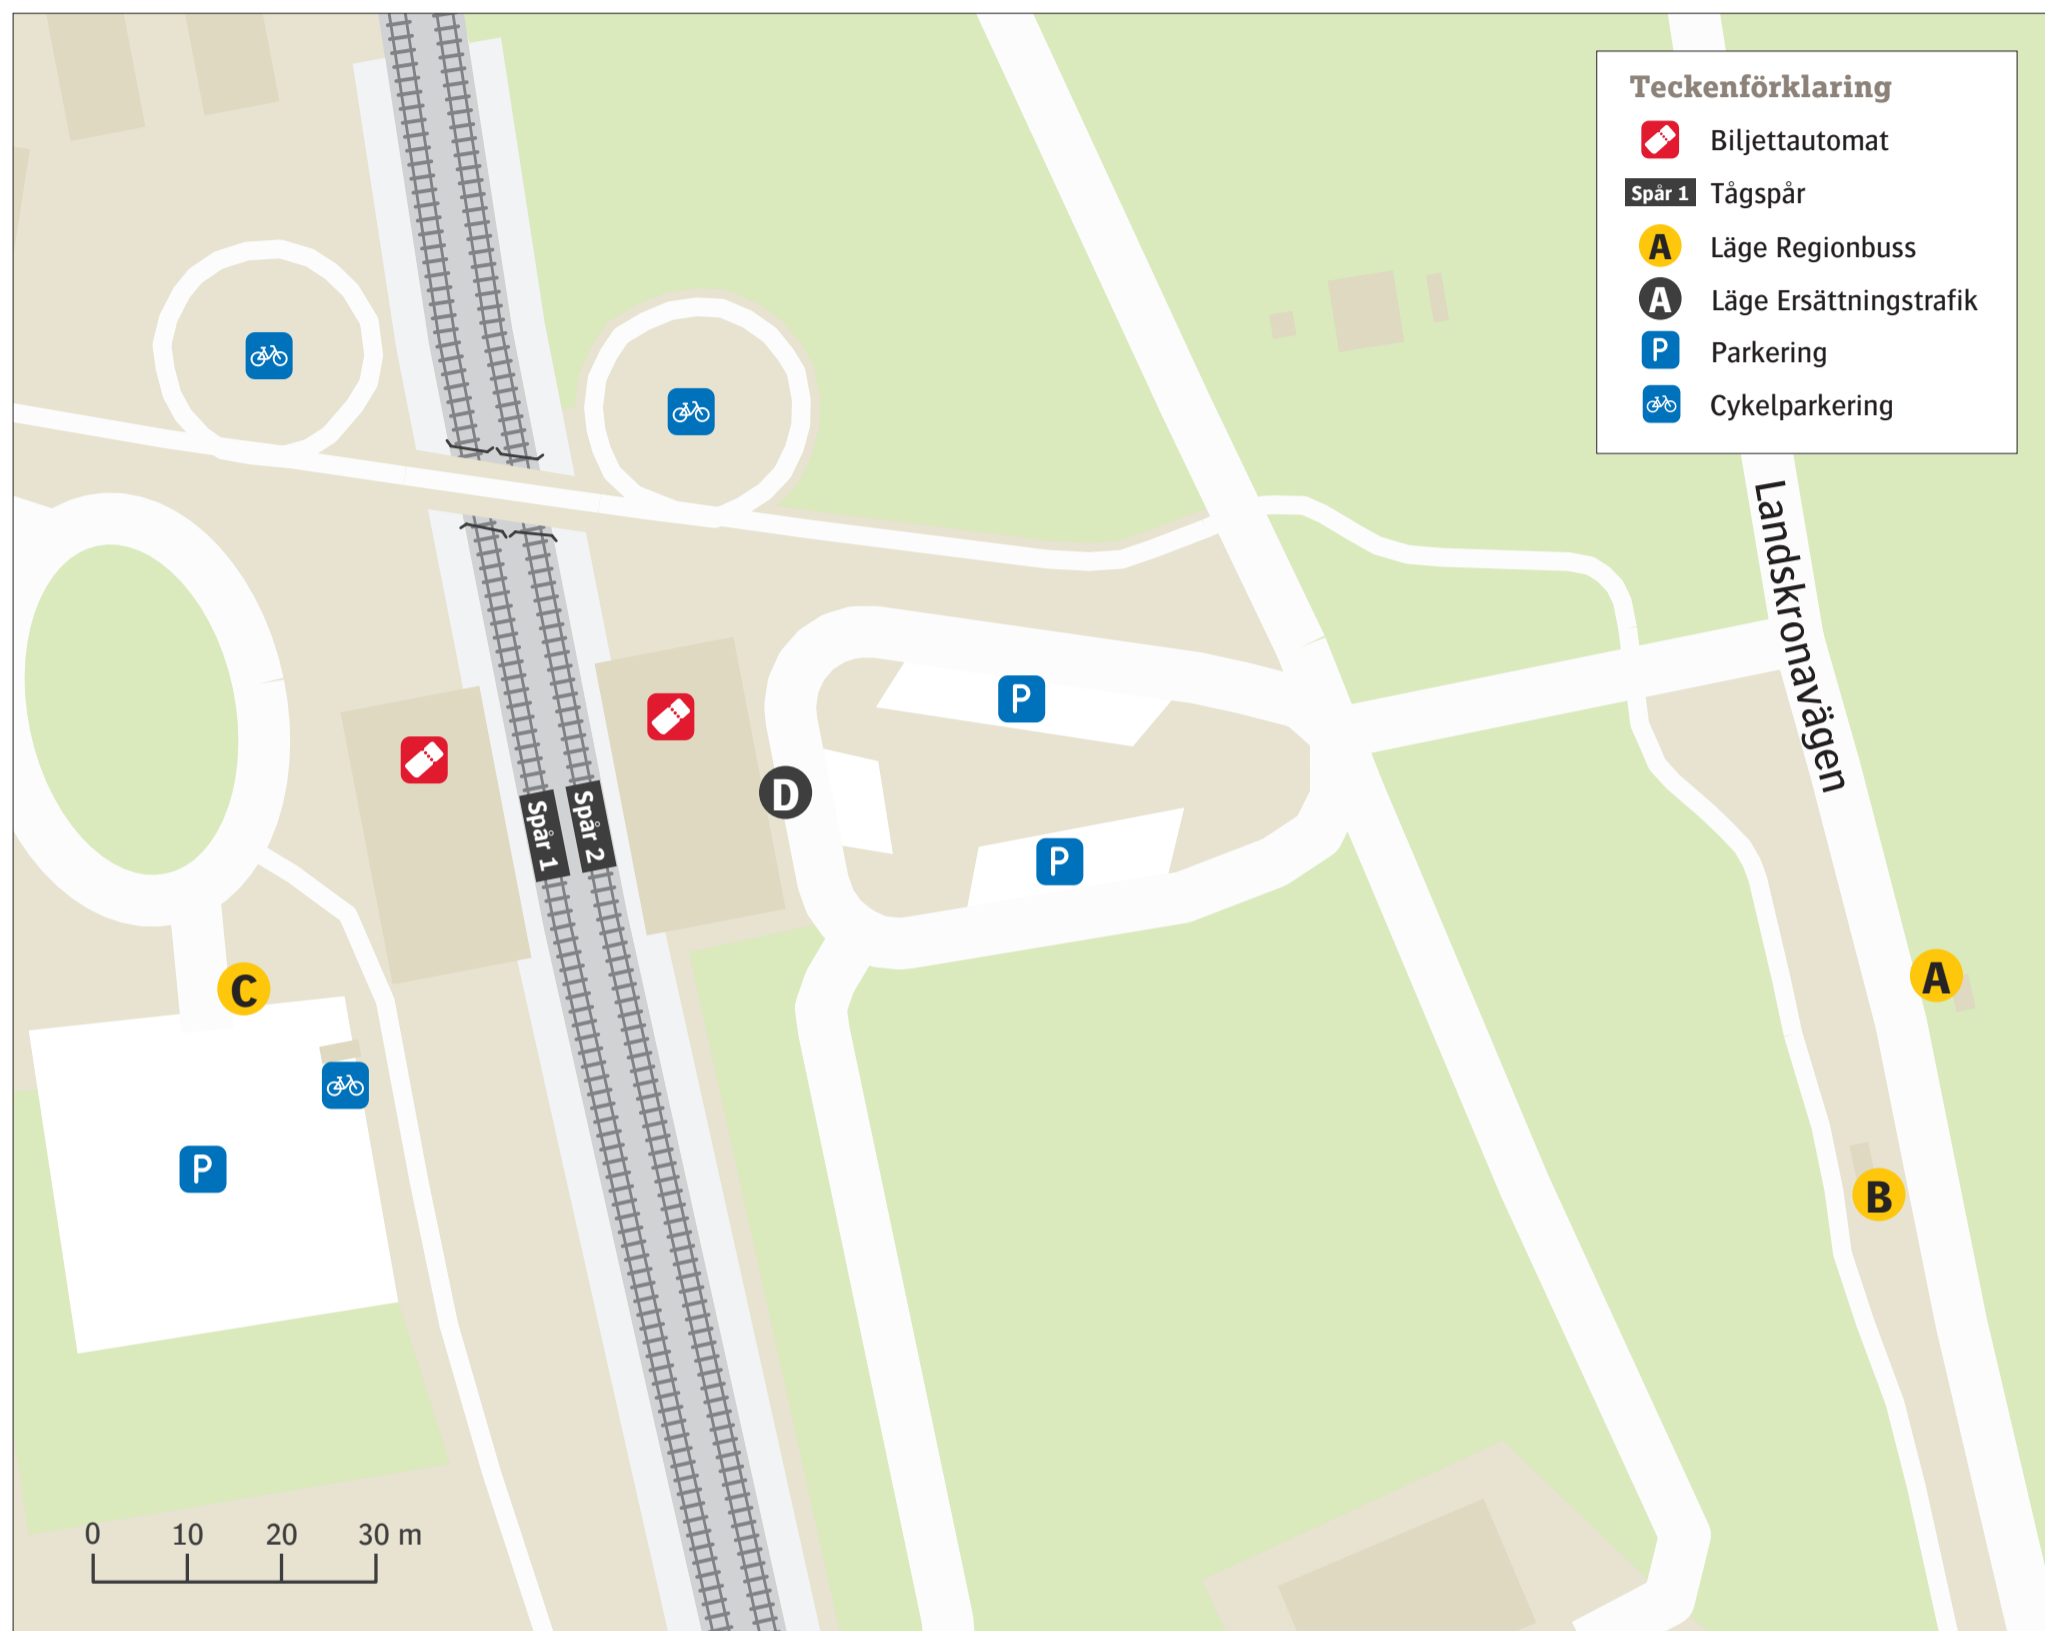

Rydebäcks station

Uppdaterad december 2021

Regionbuss

- 218** Helsingborg **A**
- 218** Landskrona **B**
- 219** Helsingborg **C**

Ersättningstrafik

När tåg ersätts med buss avgår den från markerad hållplats.

When there is a rail replacement bus service, it departs from the indicated stop.

- Helsingborg/Malmö **D**