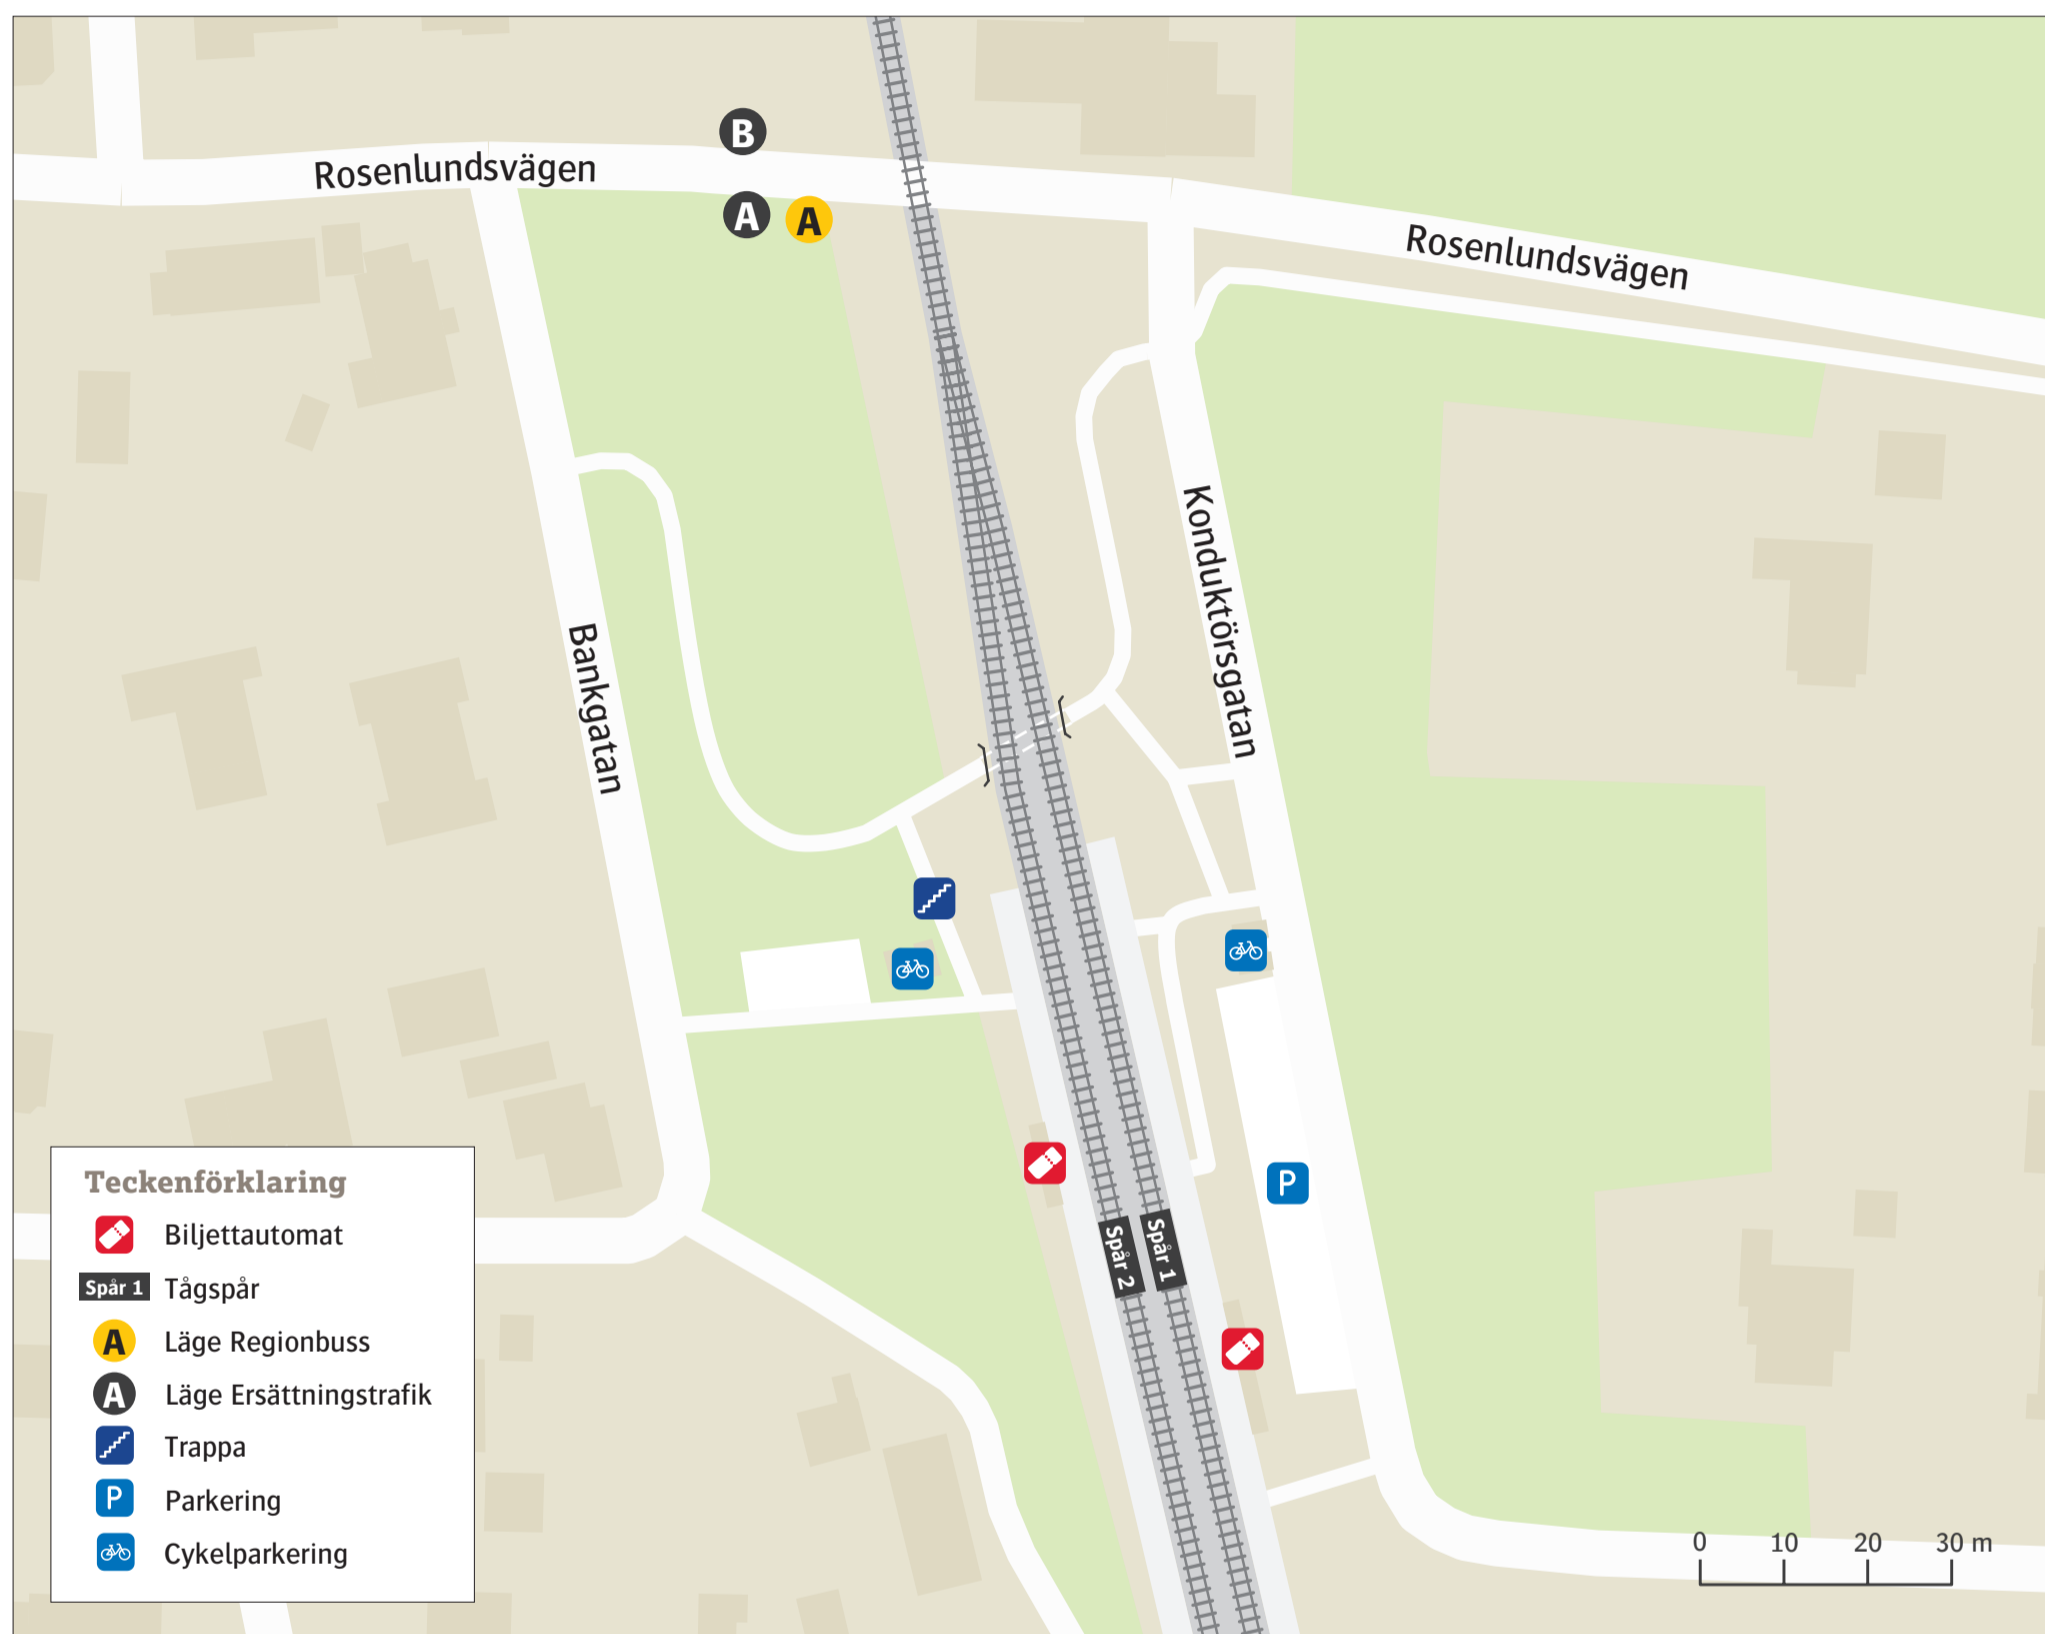

# Mörarps station

Uppdaterad december 2021

## Regionbuss

**251** Billesholm . . . . .