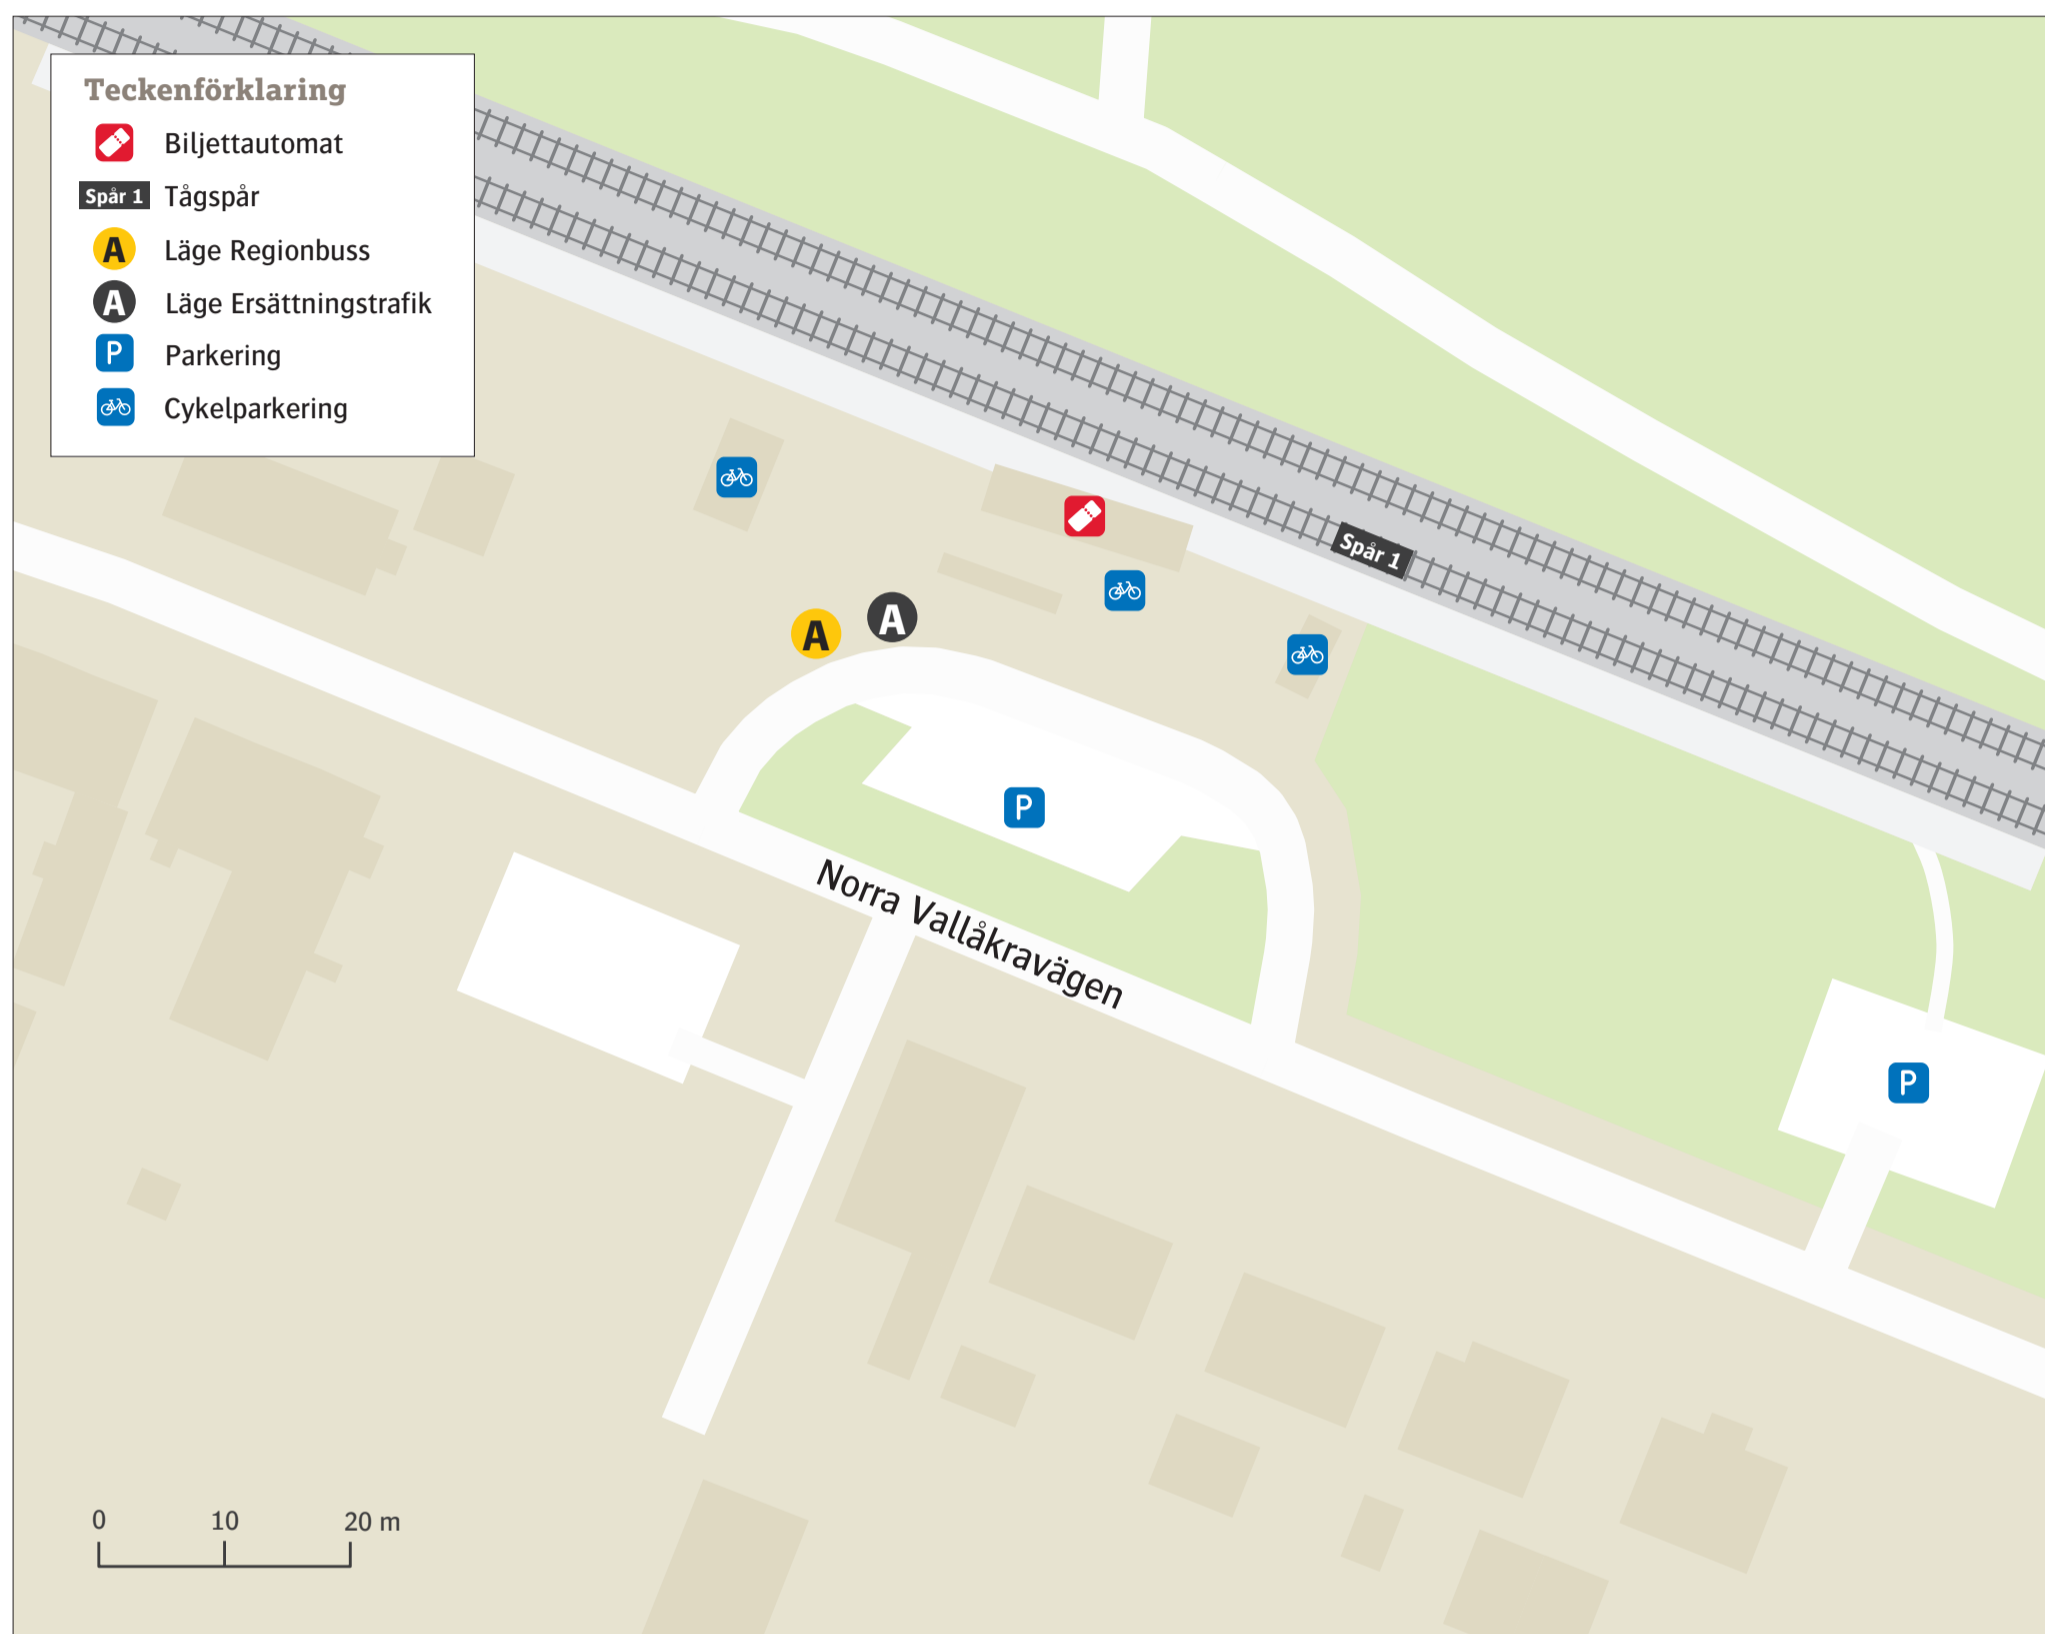

Vallåkra station

Uppdaterad december 2021

Regionbuss

209 Helsingborg **A**

Ersättningstrafik

När tåg ersätts med buss avgår den från markerad hållplats.

When there is a rail replacement bus service, it departs from the indicated stop.

Helsingborg/Malmö **A**