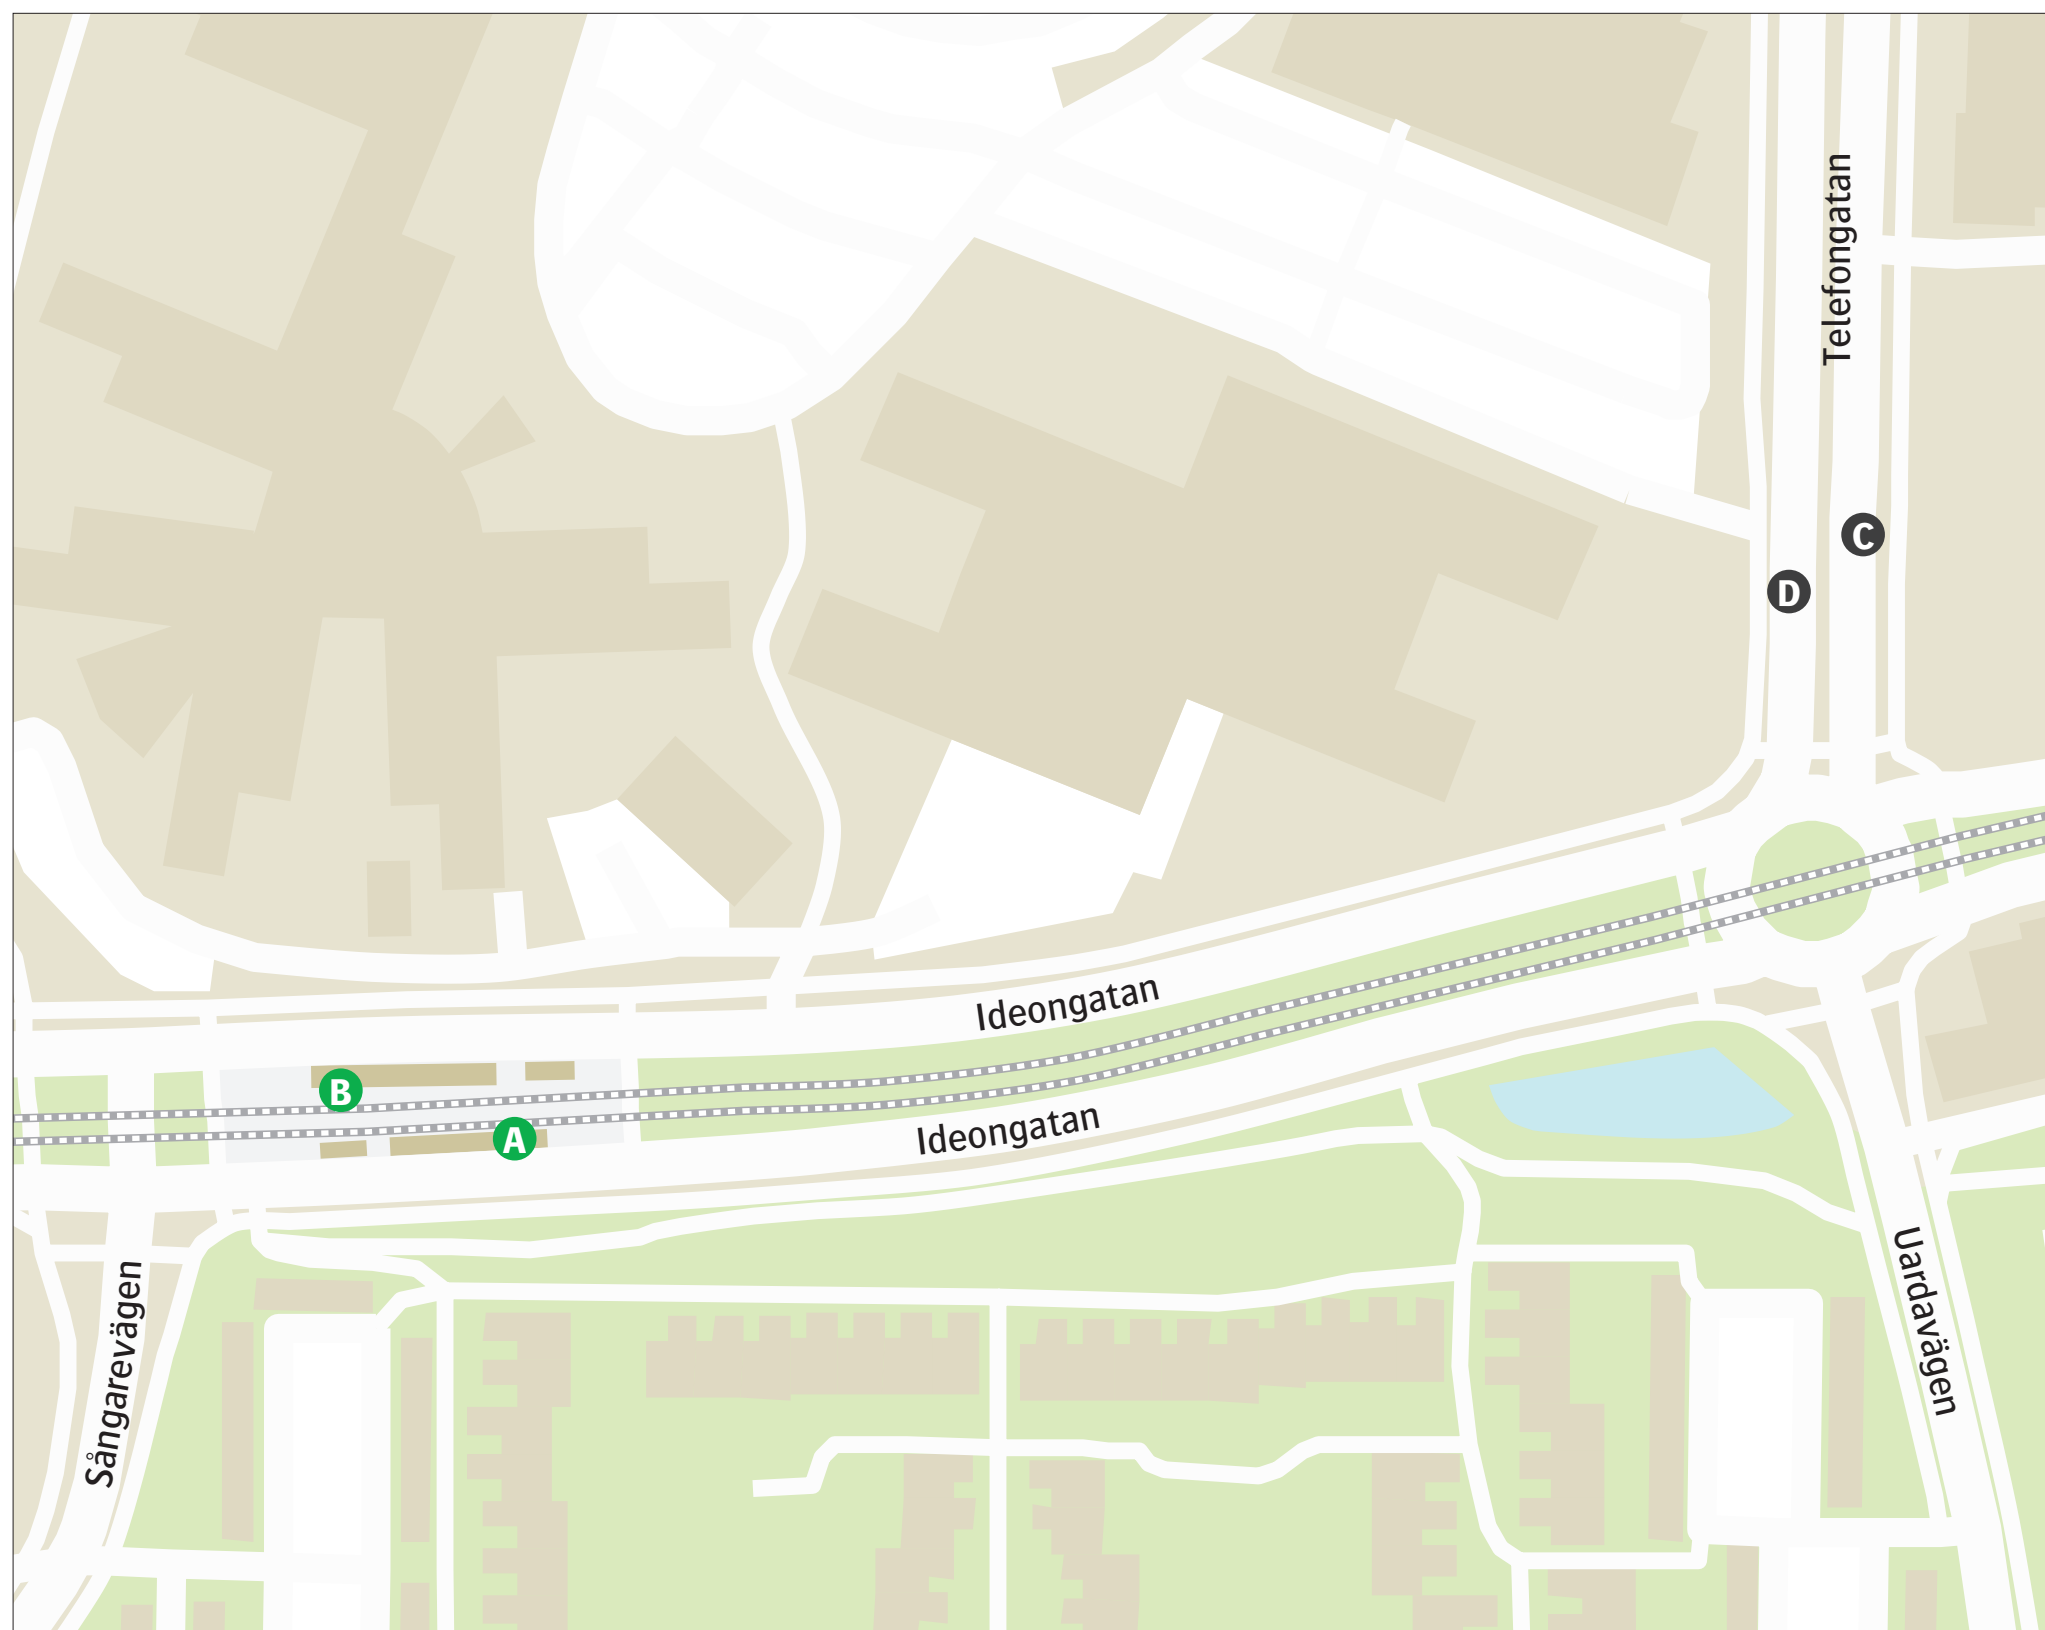

Lund Telefonplan

Uppdaterad december 2021

Spårvagn

- ESS
- Lund C

Ersättningstrafik

När spårvagn ersätts med buss avgår den från markerad hållplats.

When there is a tram replacement bus service, it departs from the indicated stop.