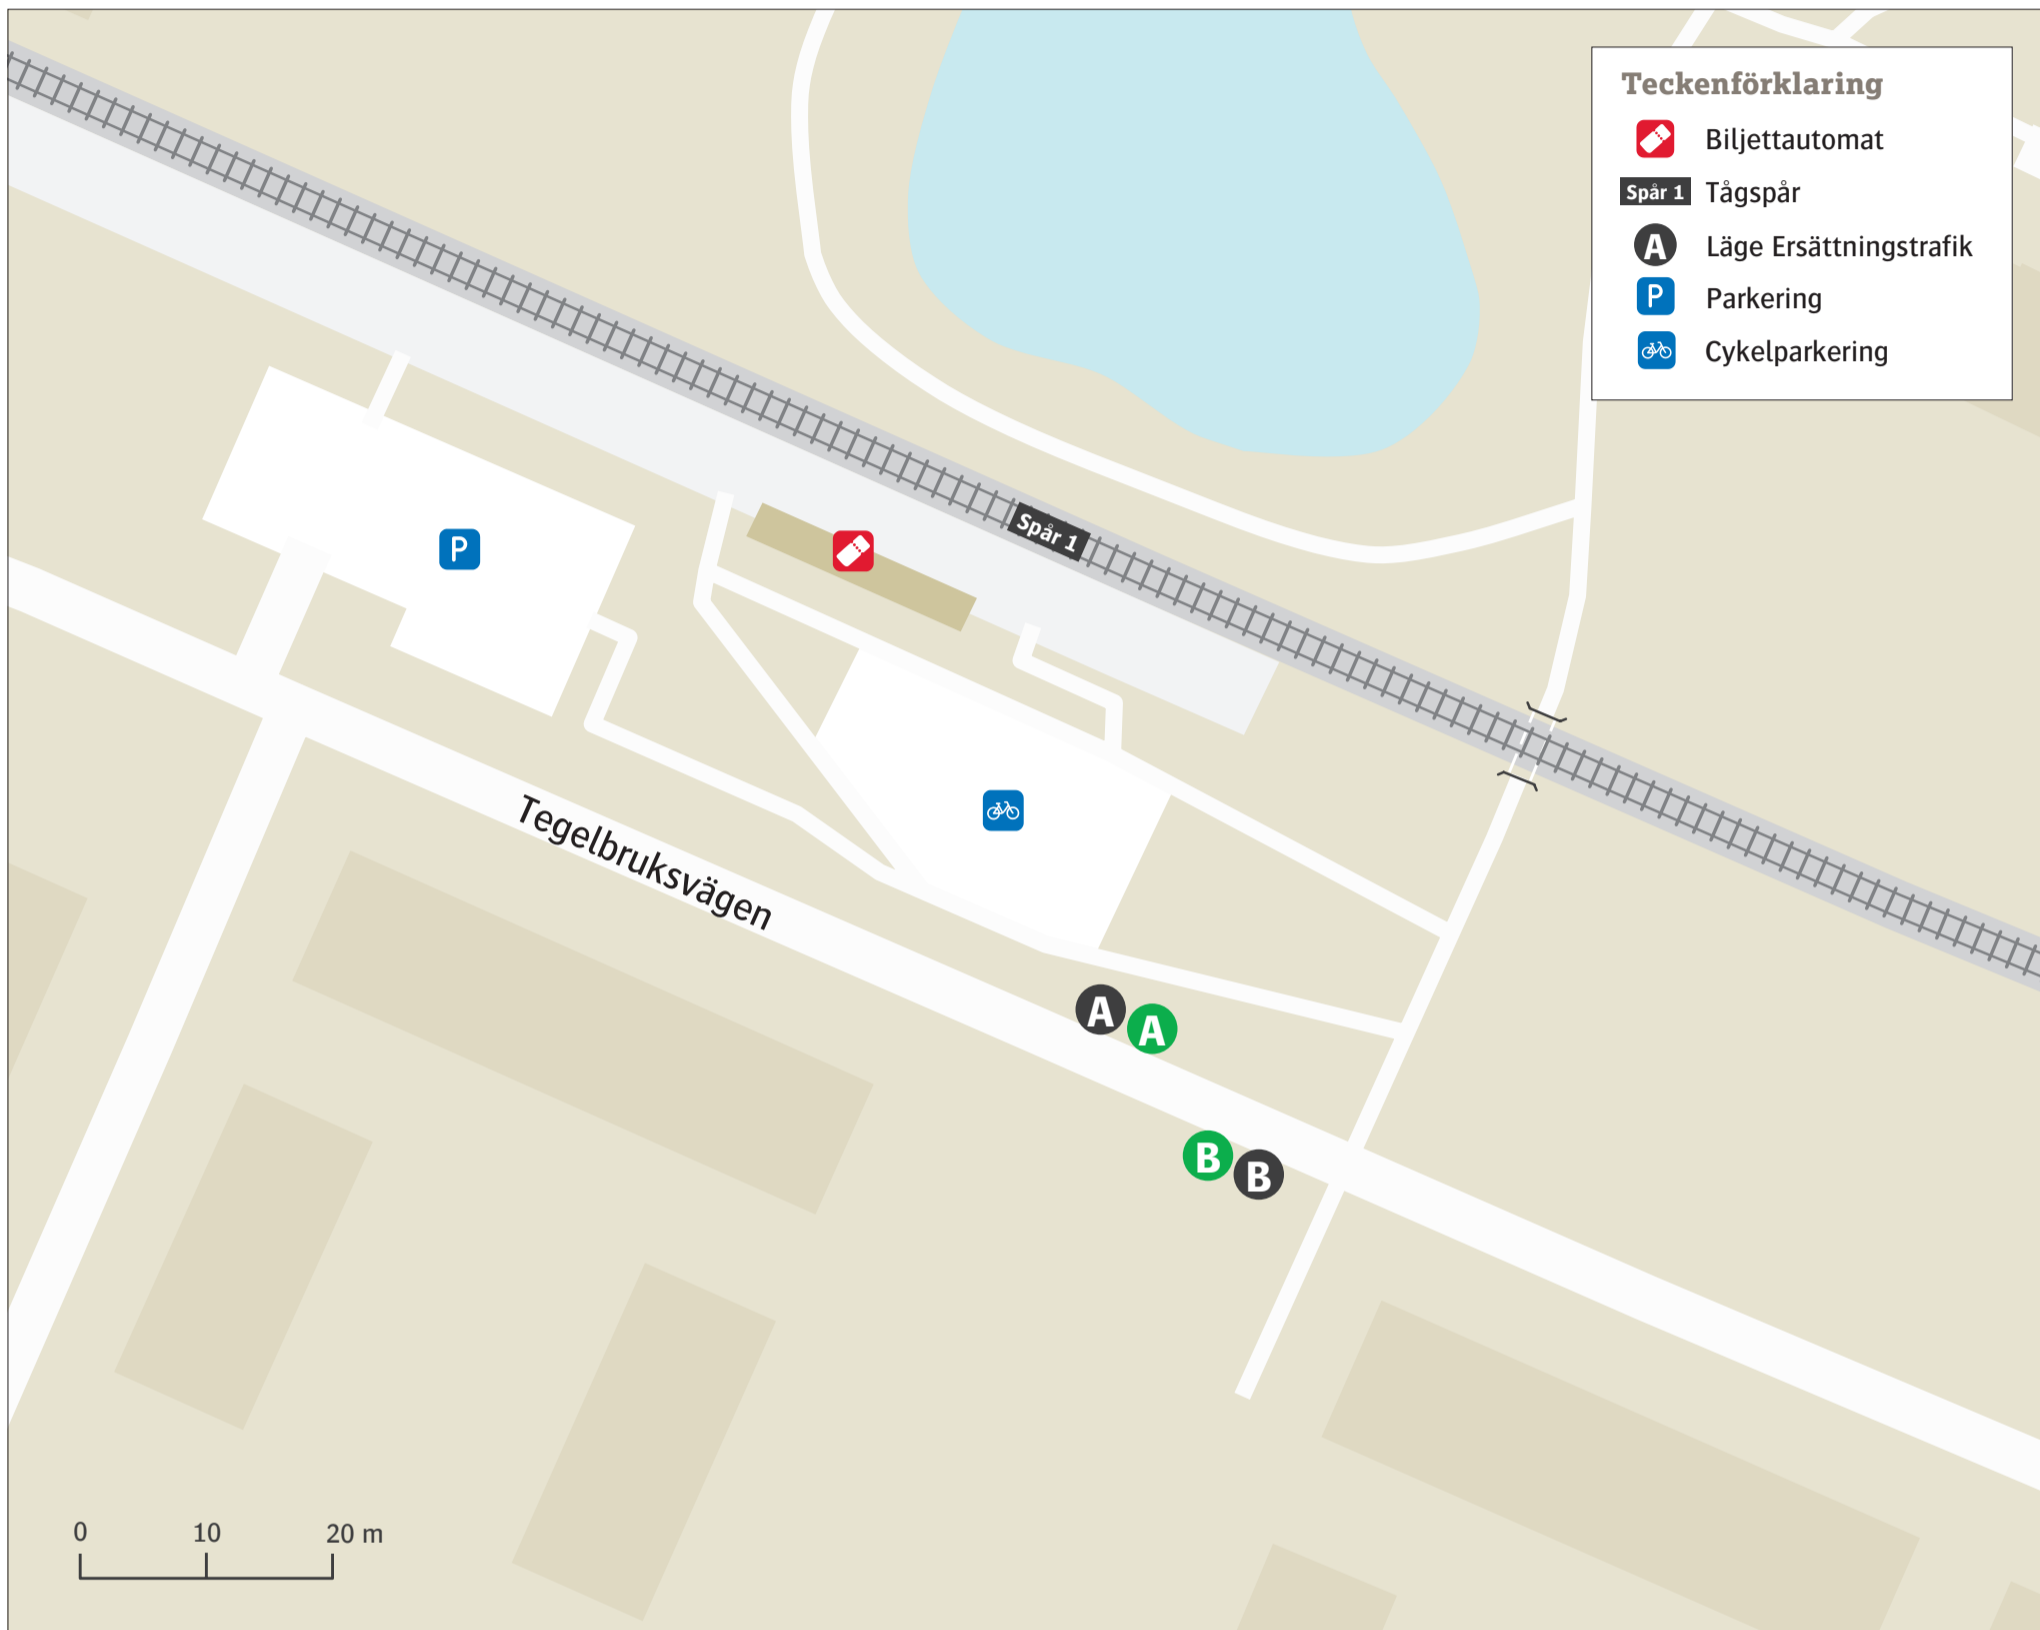

Oxie station

Uppdaterad december 2021

Stadsbuss

1	Elinegård	A
1	Kristineberg Syd	B
32	Käglinge	A
32	Norra hamnen	B

Ersättningstrafik

När tåg ersätts med buss avgår den från markerad hållplats.

When there is a rail replacement bus service, it departs from the indicated stop.

Malmö	A
Ystad	B