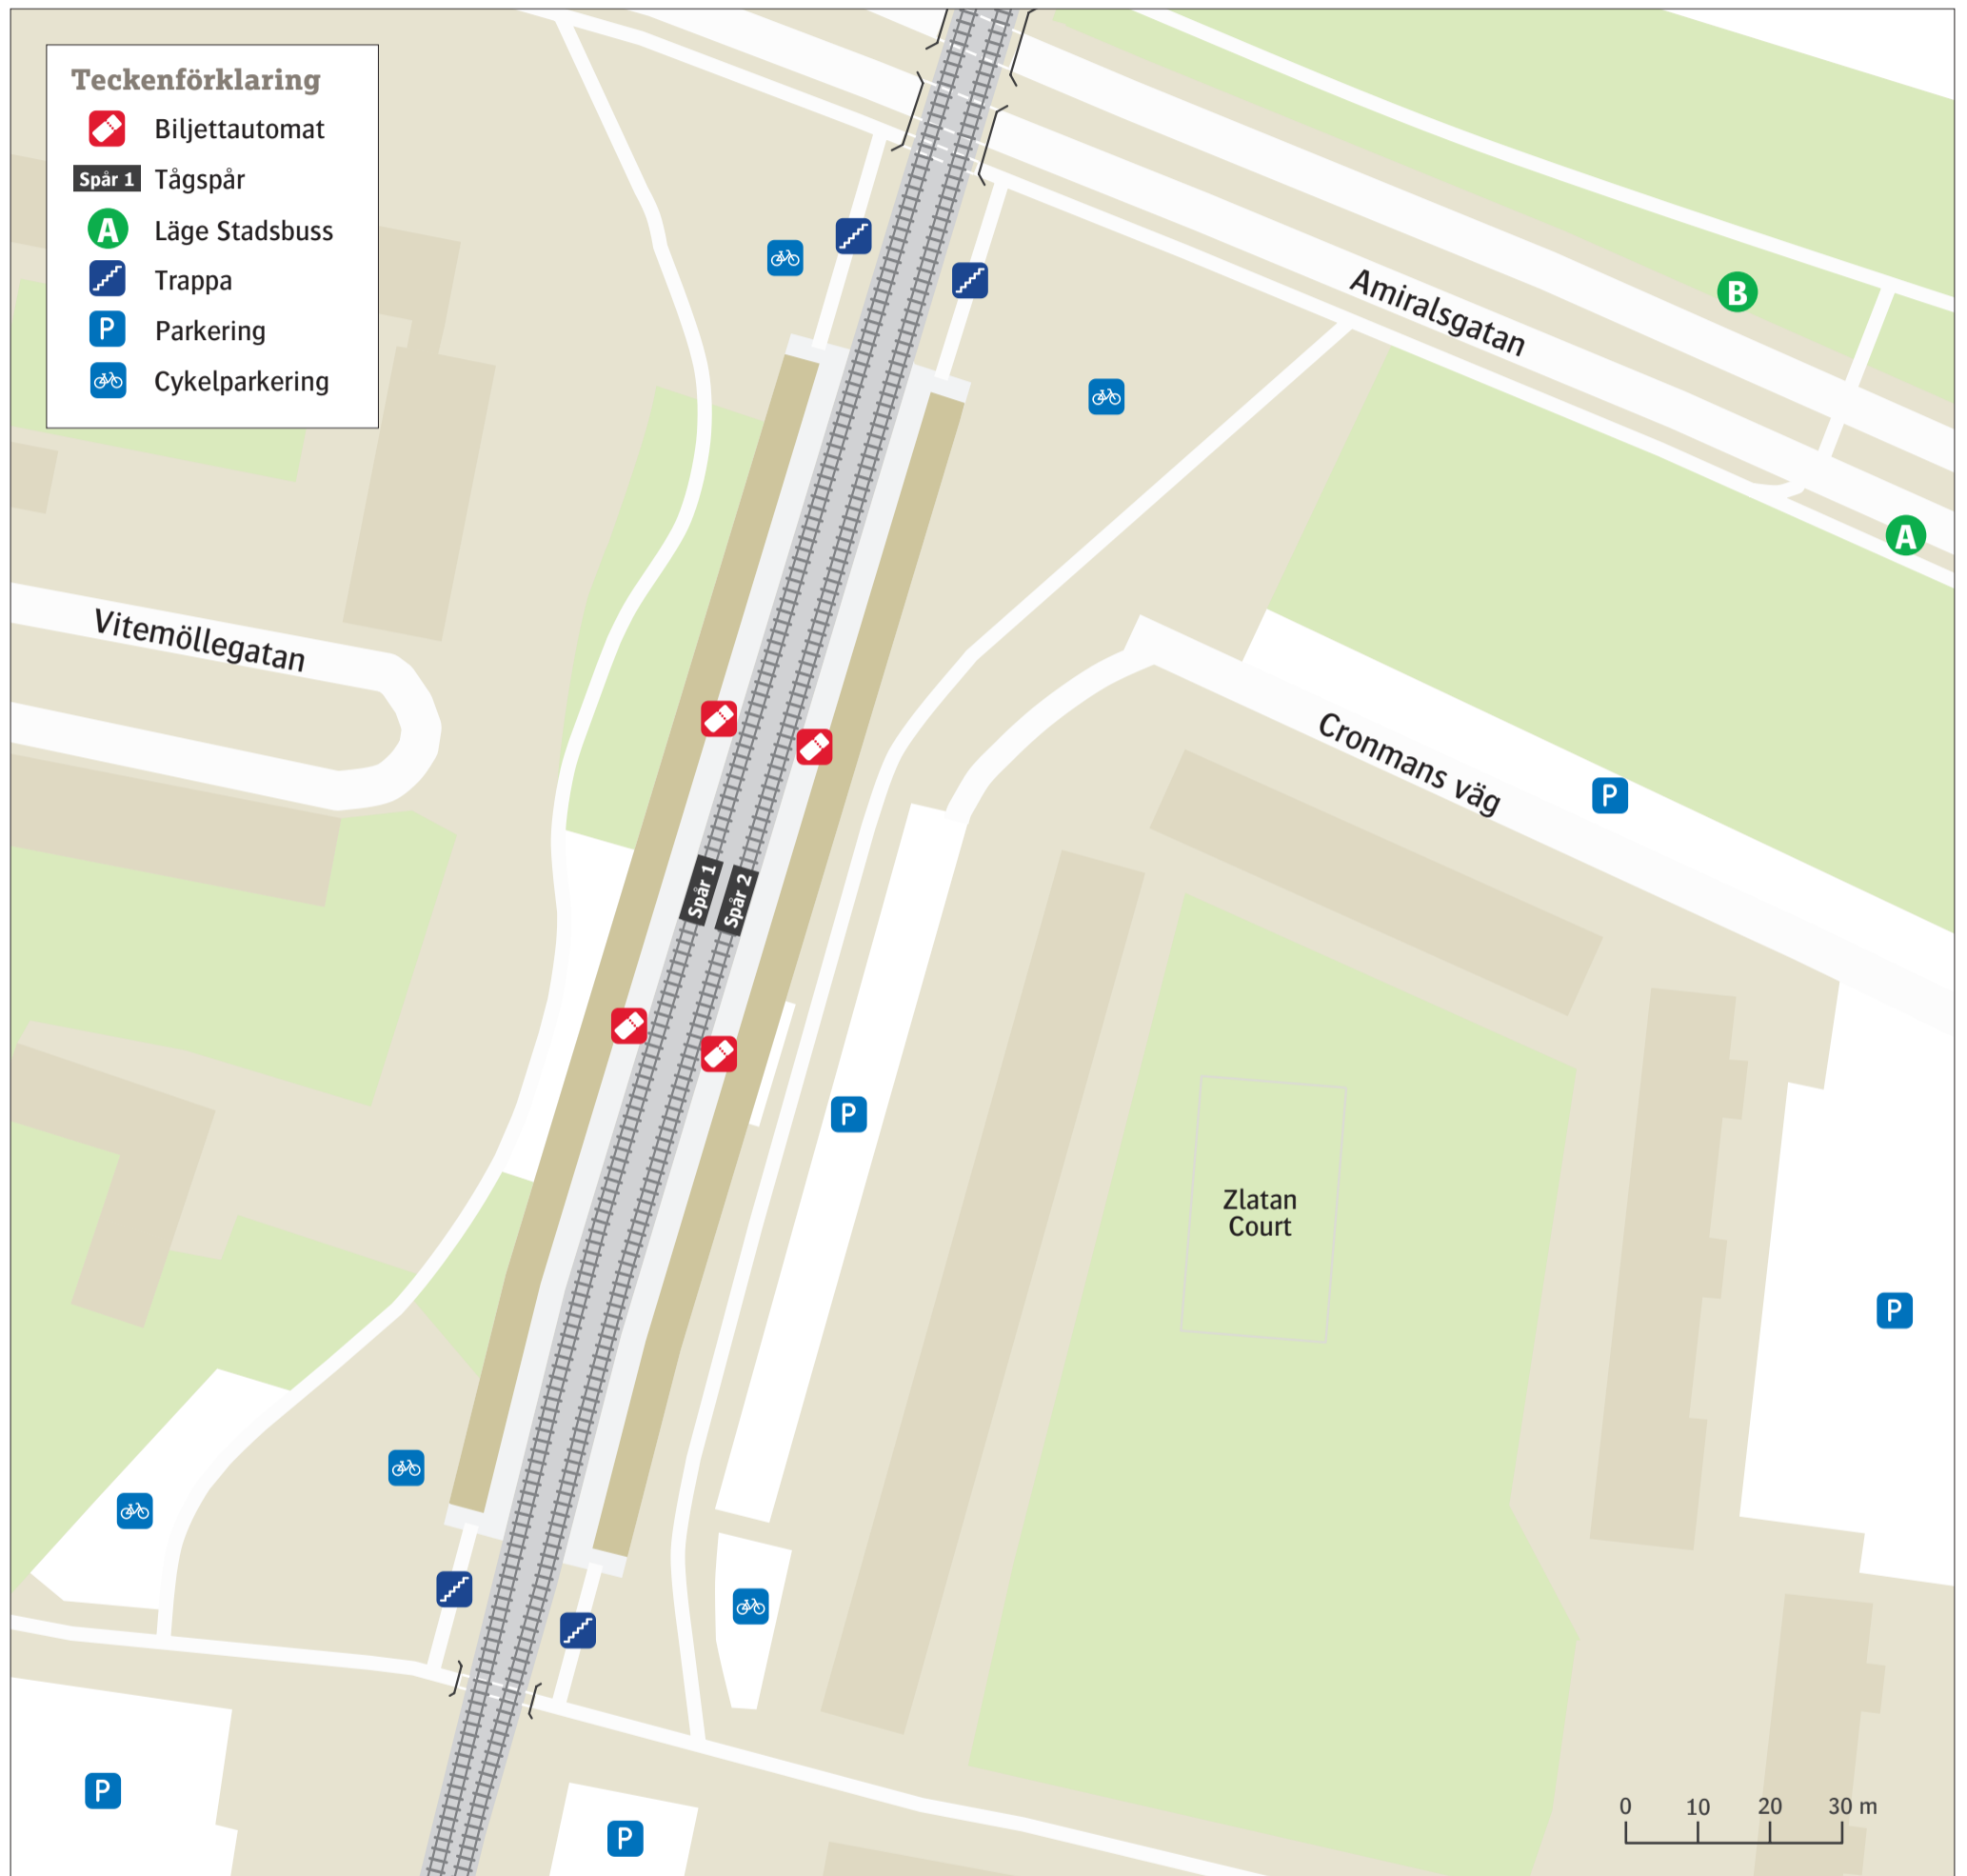

Malmö Rosengård

Uppdaterad juni 2022

Stadsbuss

5	Stenkällan	A
5	Västra hamnen	B
9	Ön	A
9	Värnhem	B

0771-77 77 77
skanetrafi ken.se

Rökning förbjuden inom
hållplatsområdet enligt lag
No smoking area by law

Skånetrafiken