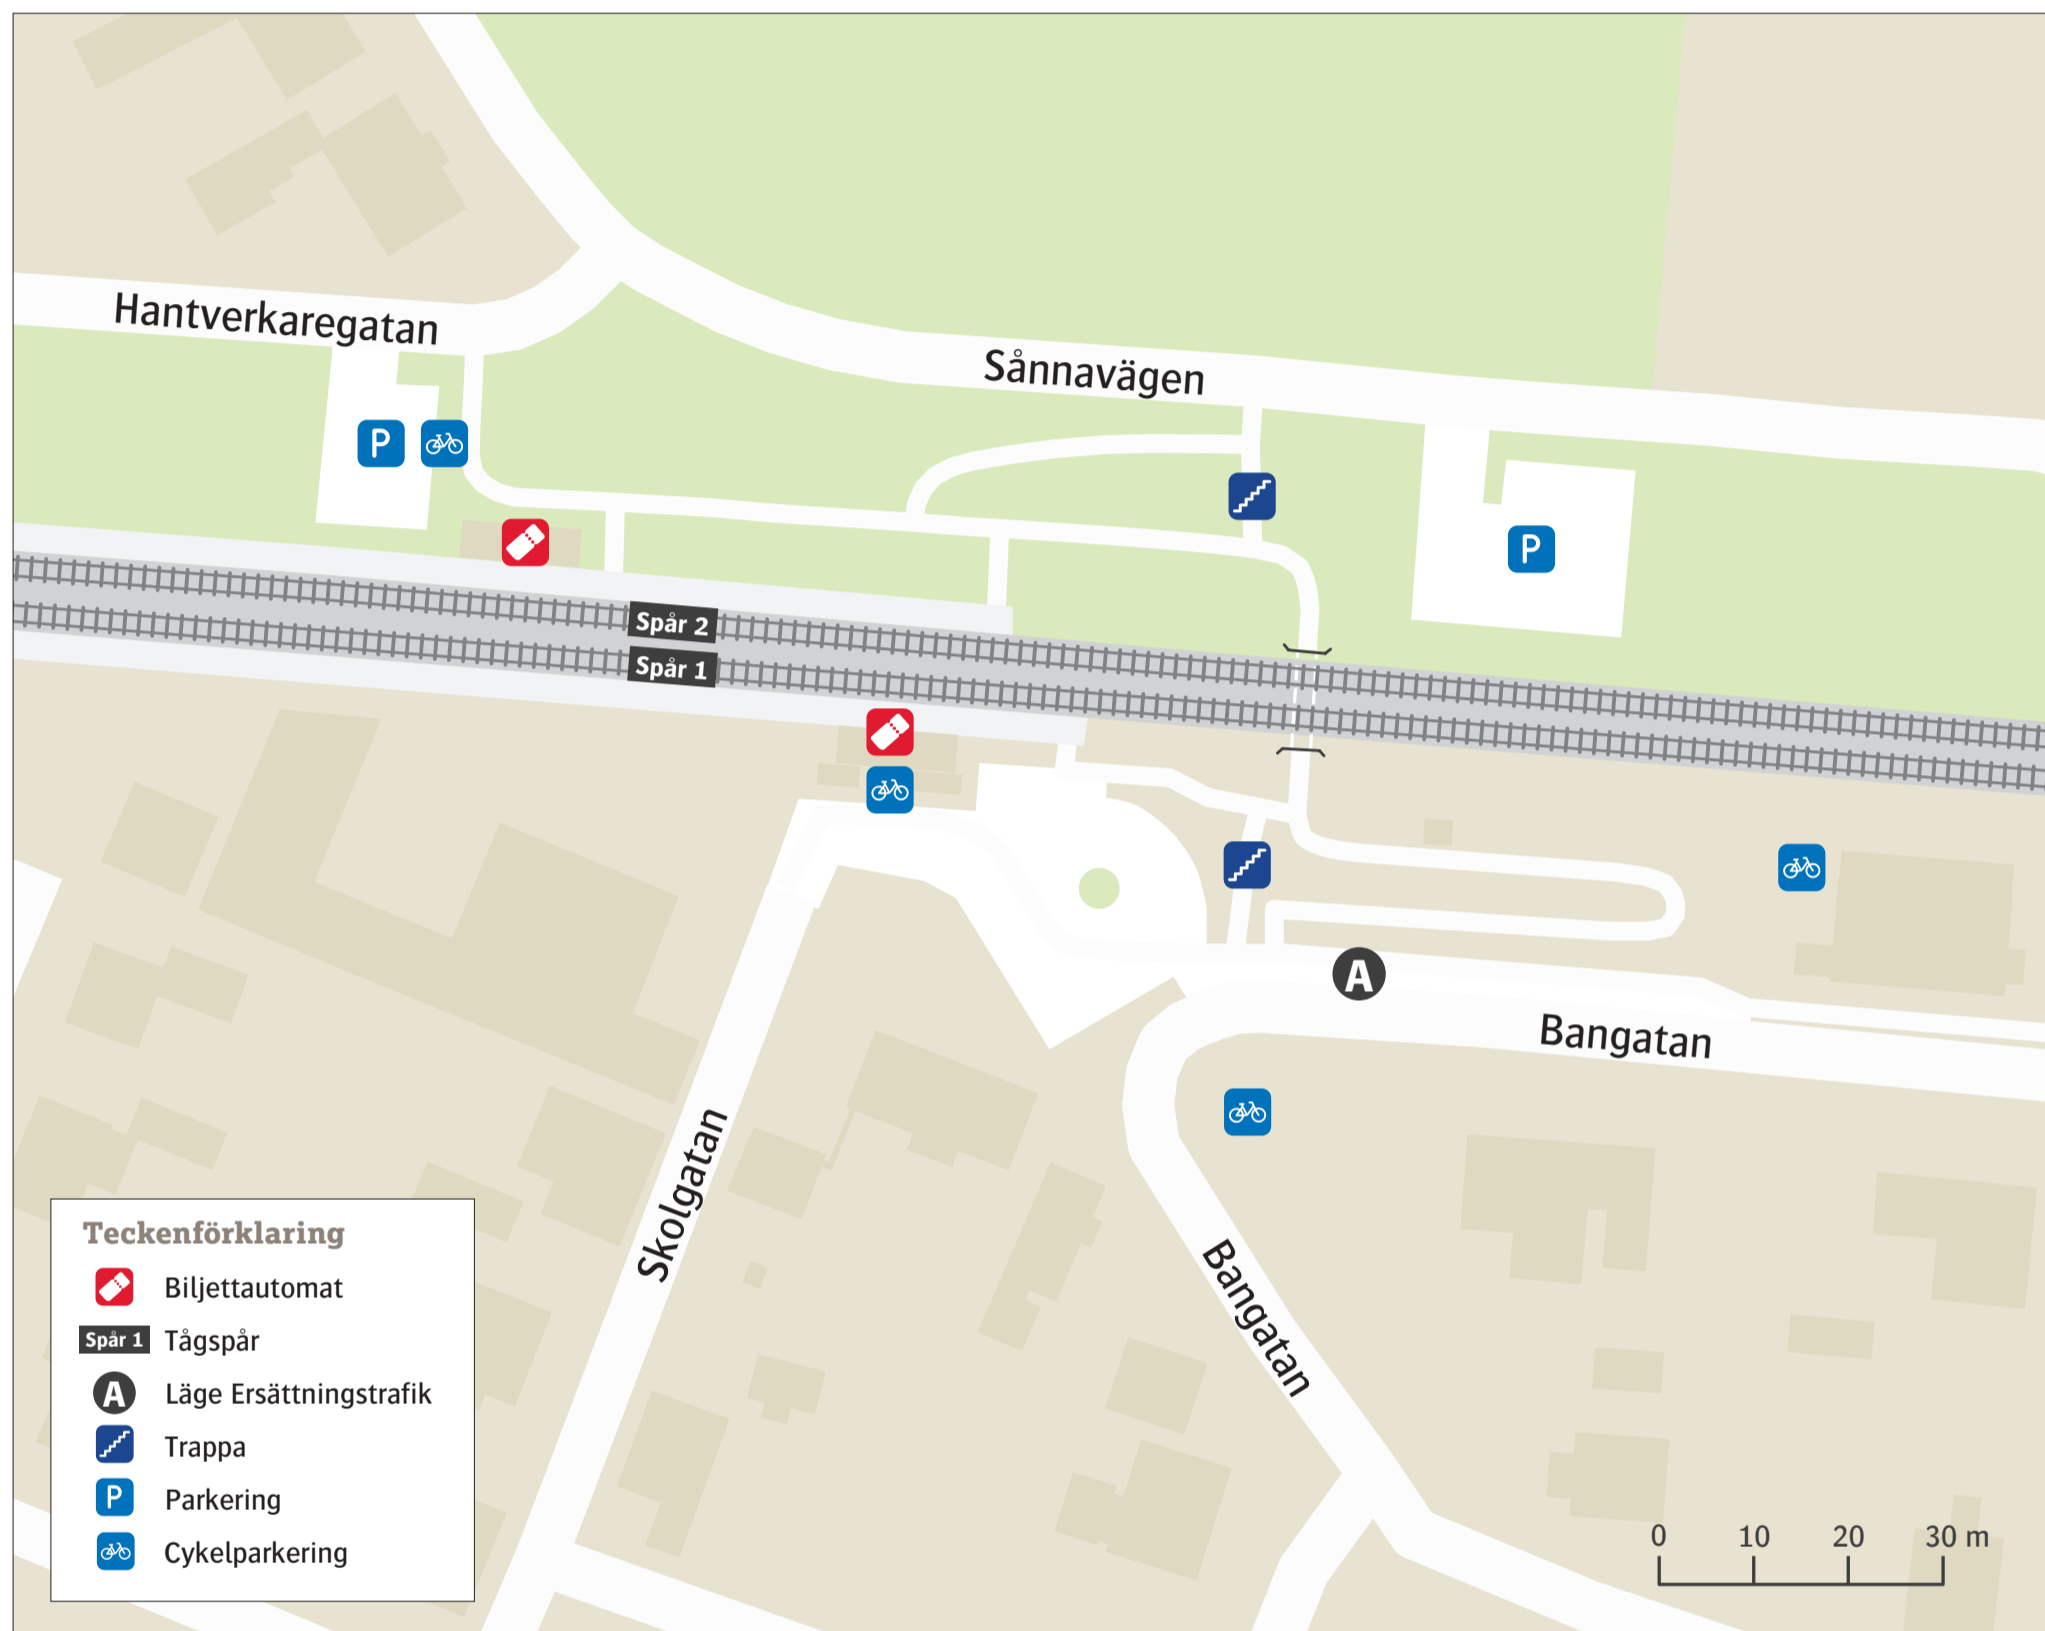

Kvidinge station

Uppdaterad december 2021

Ersättningstrafik

När tåg ersätts med buss avgår den från markerad hållplats.

When there is a rail replacement bus service, it departs from the indicated stop.

Helsingborg/Hässleholm **A**