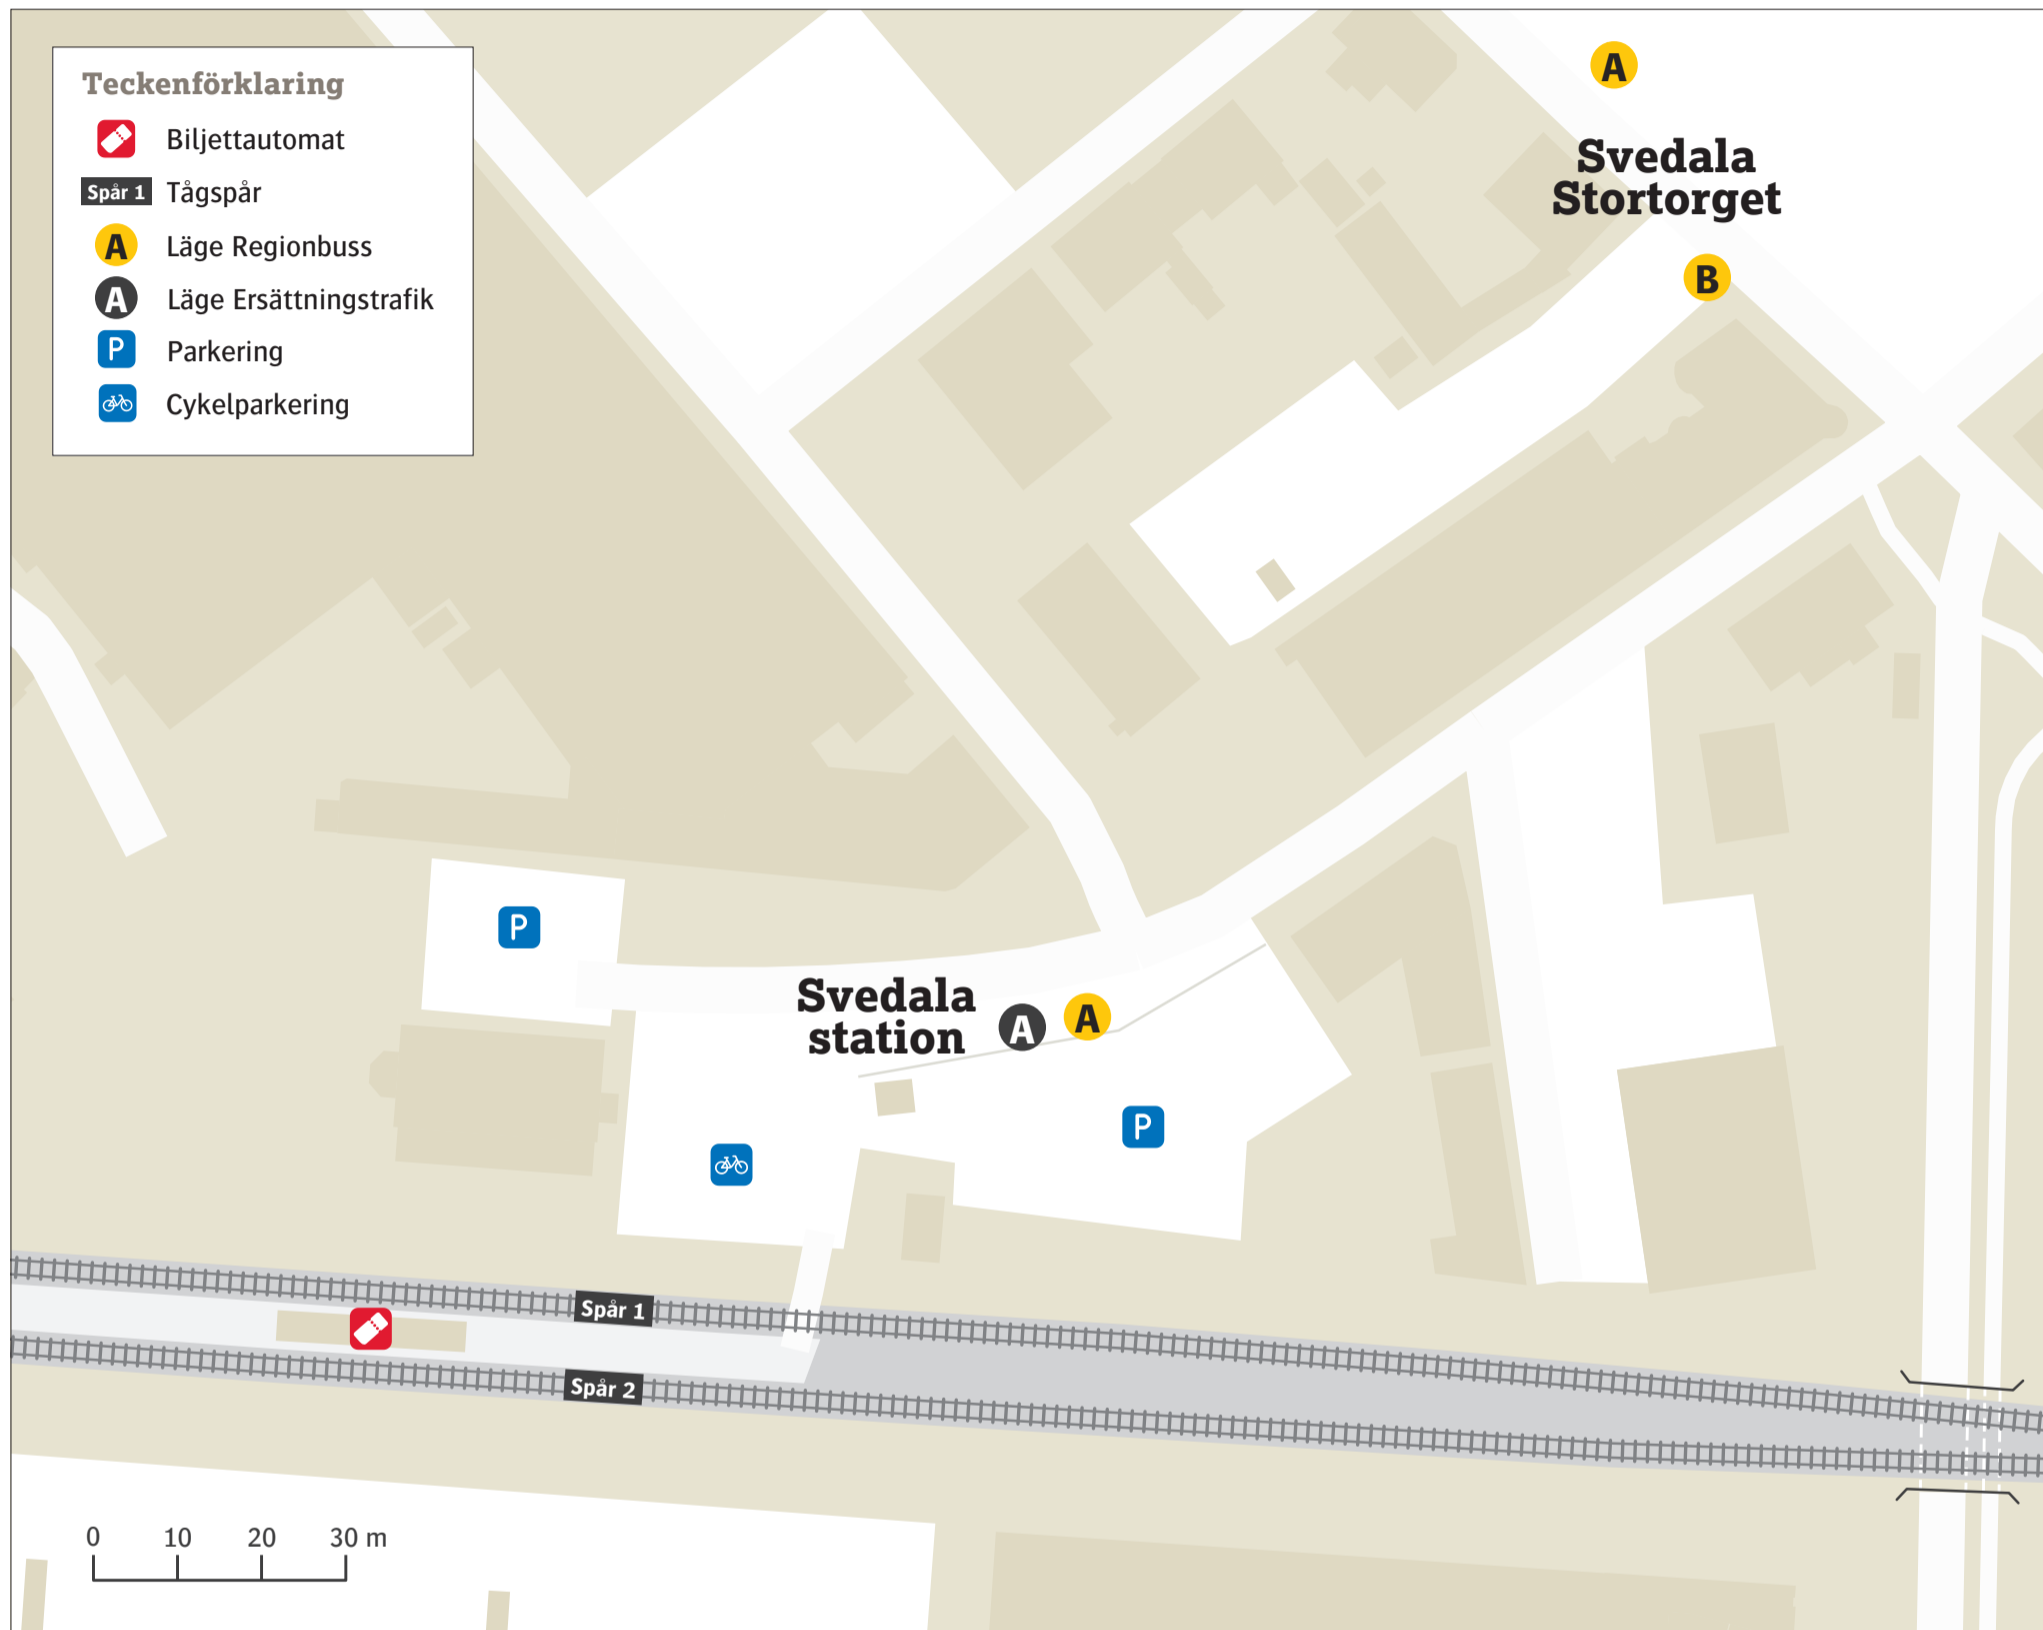

Svedala station

Uppdaterad december 2021

Regionbuss Svedala station

143	Västra Ingelstad	A
145	Trelleborg.	A
153	Nötesjö	A
165	Lund	A

Svedala Stortorget

141	Malmö Södervärn	A
141	Svedala Industrigatan	B
165	Lund	A
165	Svedala station.	B

Ersättningstrafik Svedala station

När tåg ersätts med buss avgår den från markerad hållplats.

When there is a rail replacement bus service, it departs from the indicated stop.

Ystad–Simrishamn.	A
Malmö–Helsingborg.	A