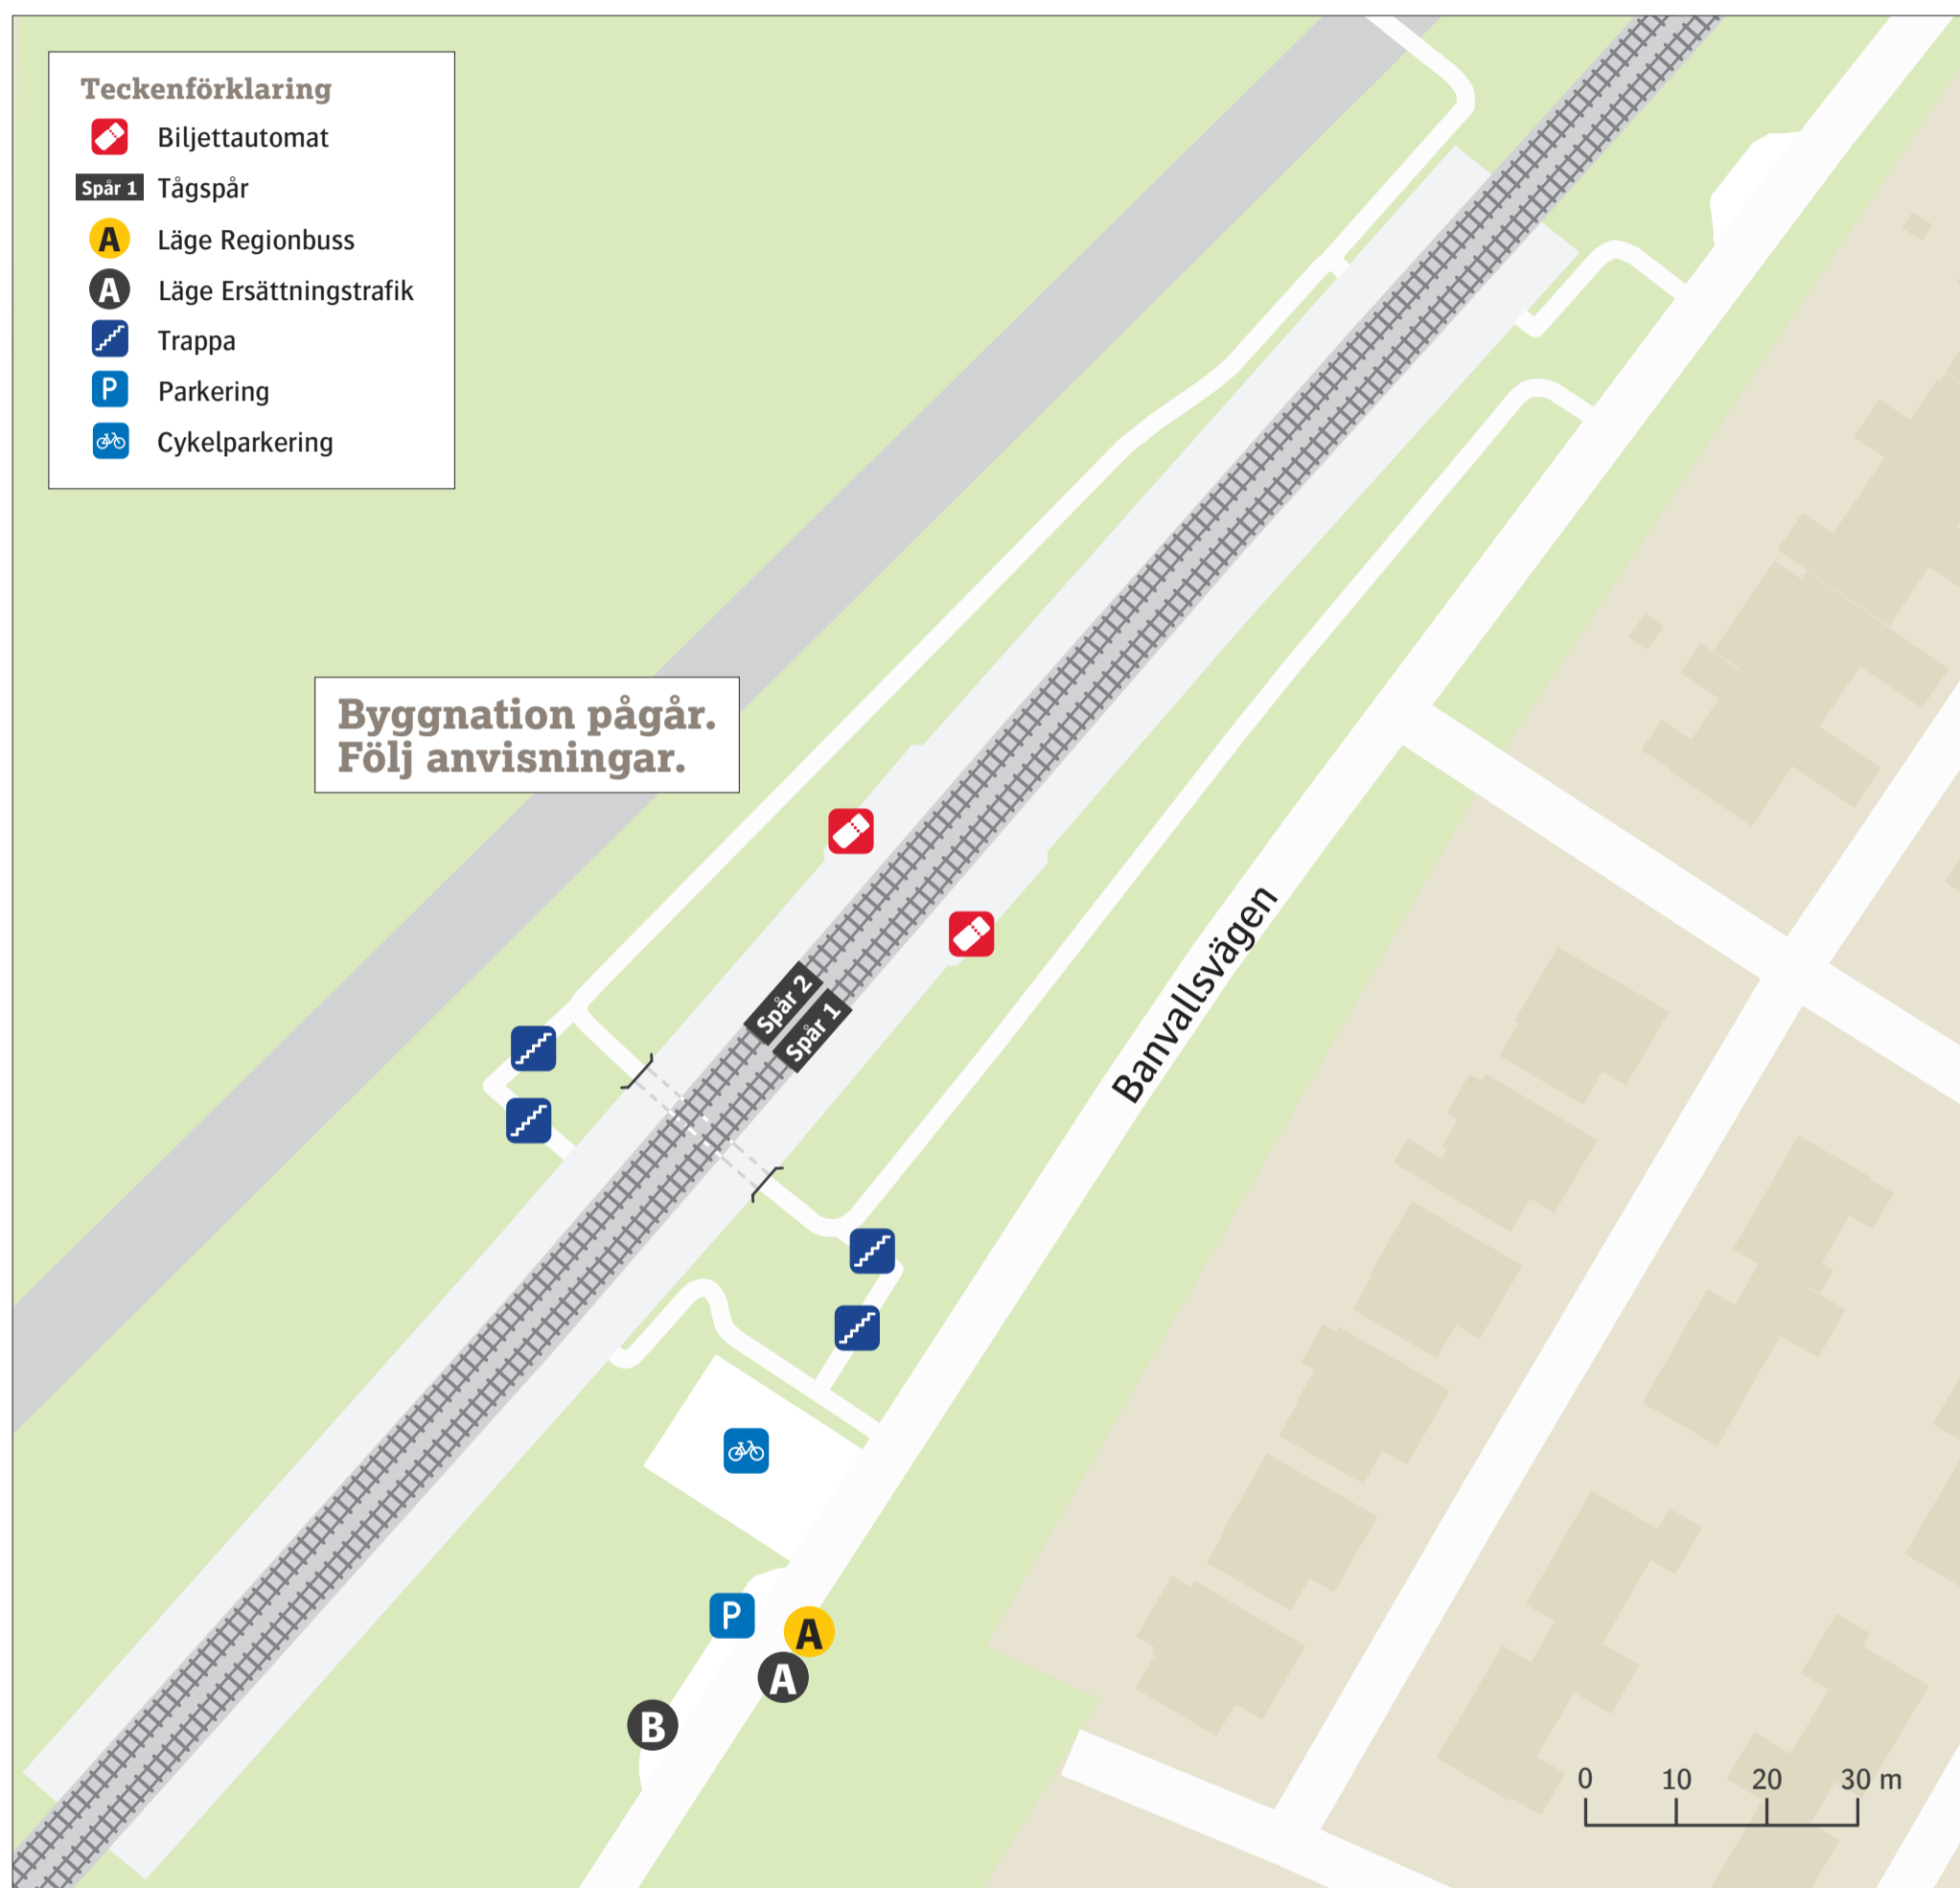

# Hjärups station

Uppdaterad december 2021

## Regionbuss

**102** Staffanstorp ..... **A**

## Ersättningstrafik

När tåg ersätts med buss avgår den från markerad hållplats.

When there is a rail replacement bus service, it departs from the indicated stop.

Lund ..... **A**

Malmö ..... **B**