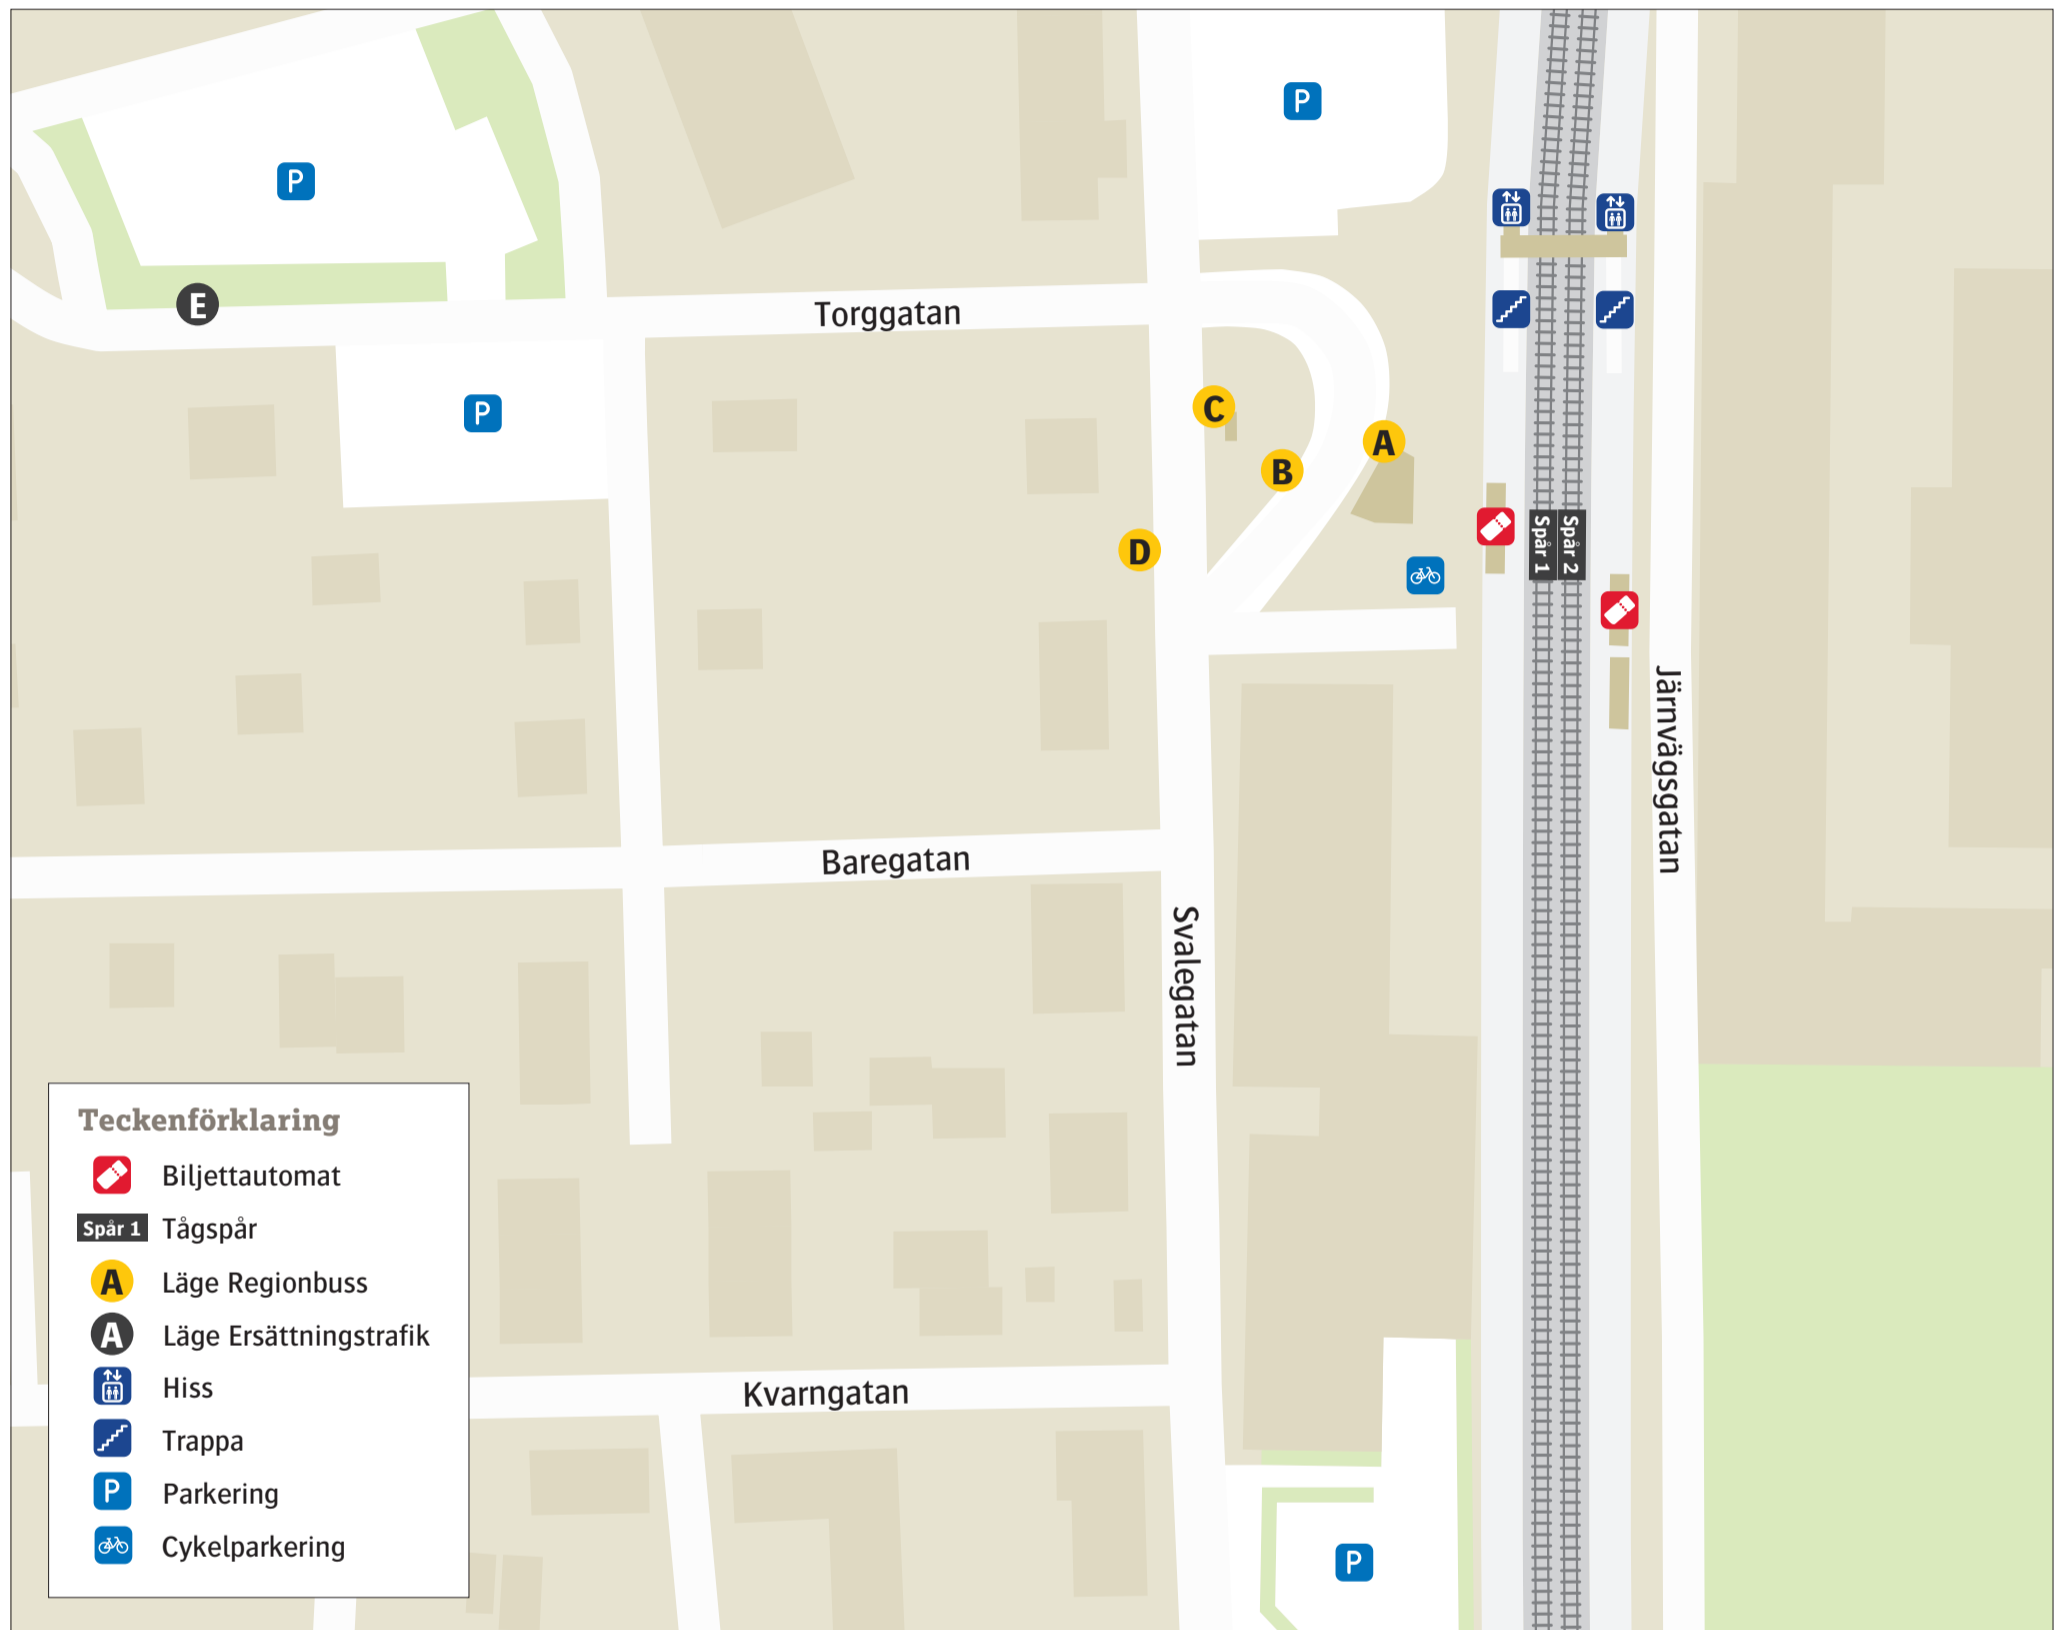

Svalövs station

Uppdaterad december 2021

Regionbuss

240 Landskrona	D
240 Svalöv Skolgatan	C
243 Röstånga	B
243 Svalöv Skolgatan	A

Ersättningstrafik

När tåg ersätts med buss avgår den från markerad hållplats.

When there is a rail replacement bus service, it departs from the indicated stop.

Helsingborg/Malmö **E**