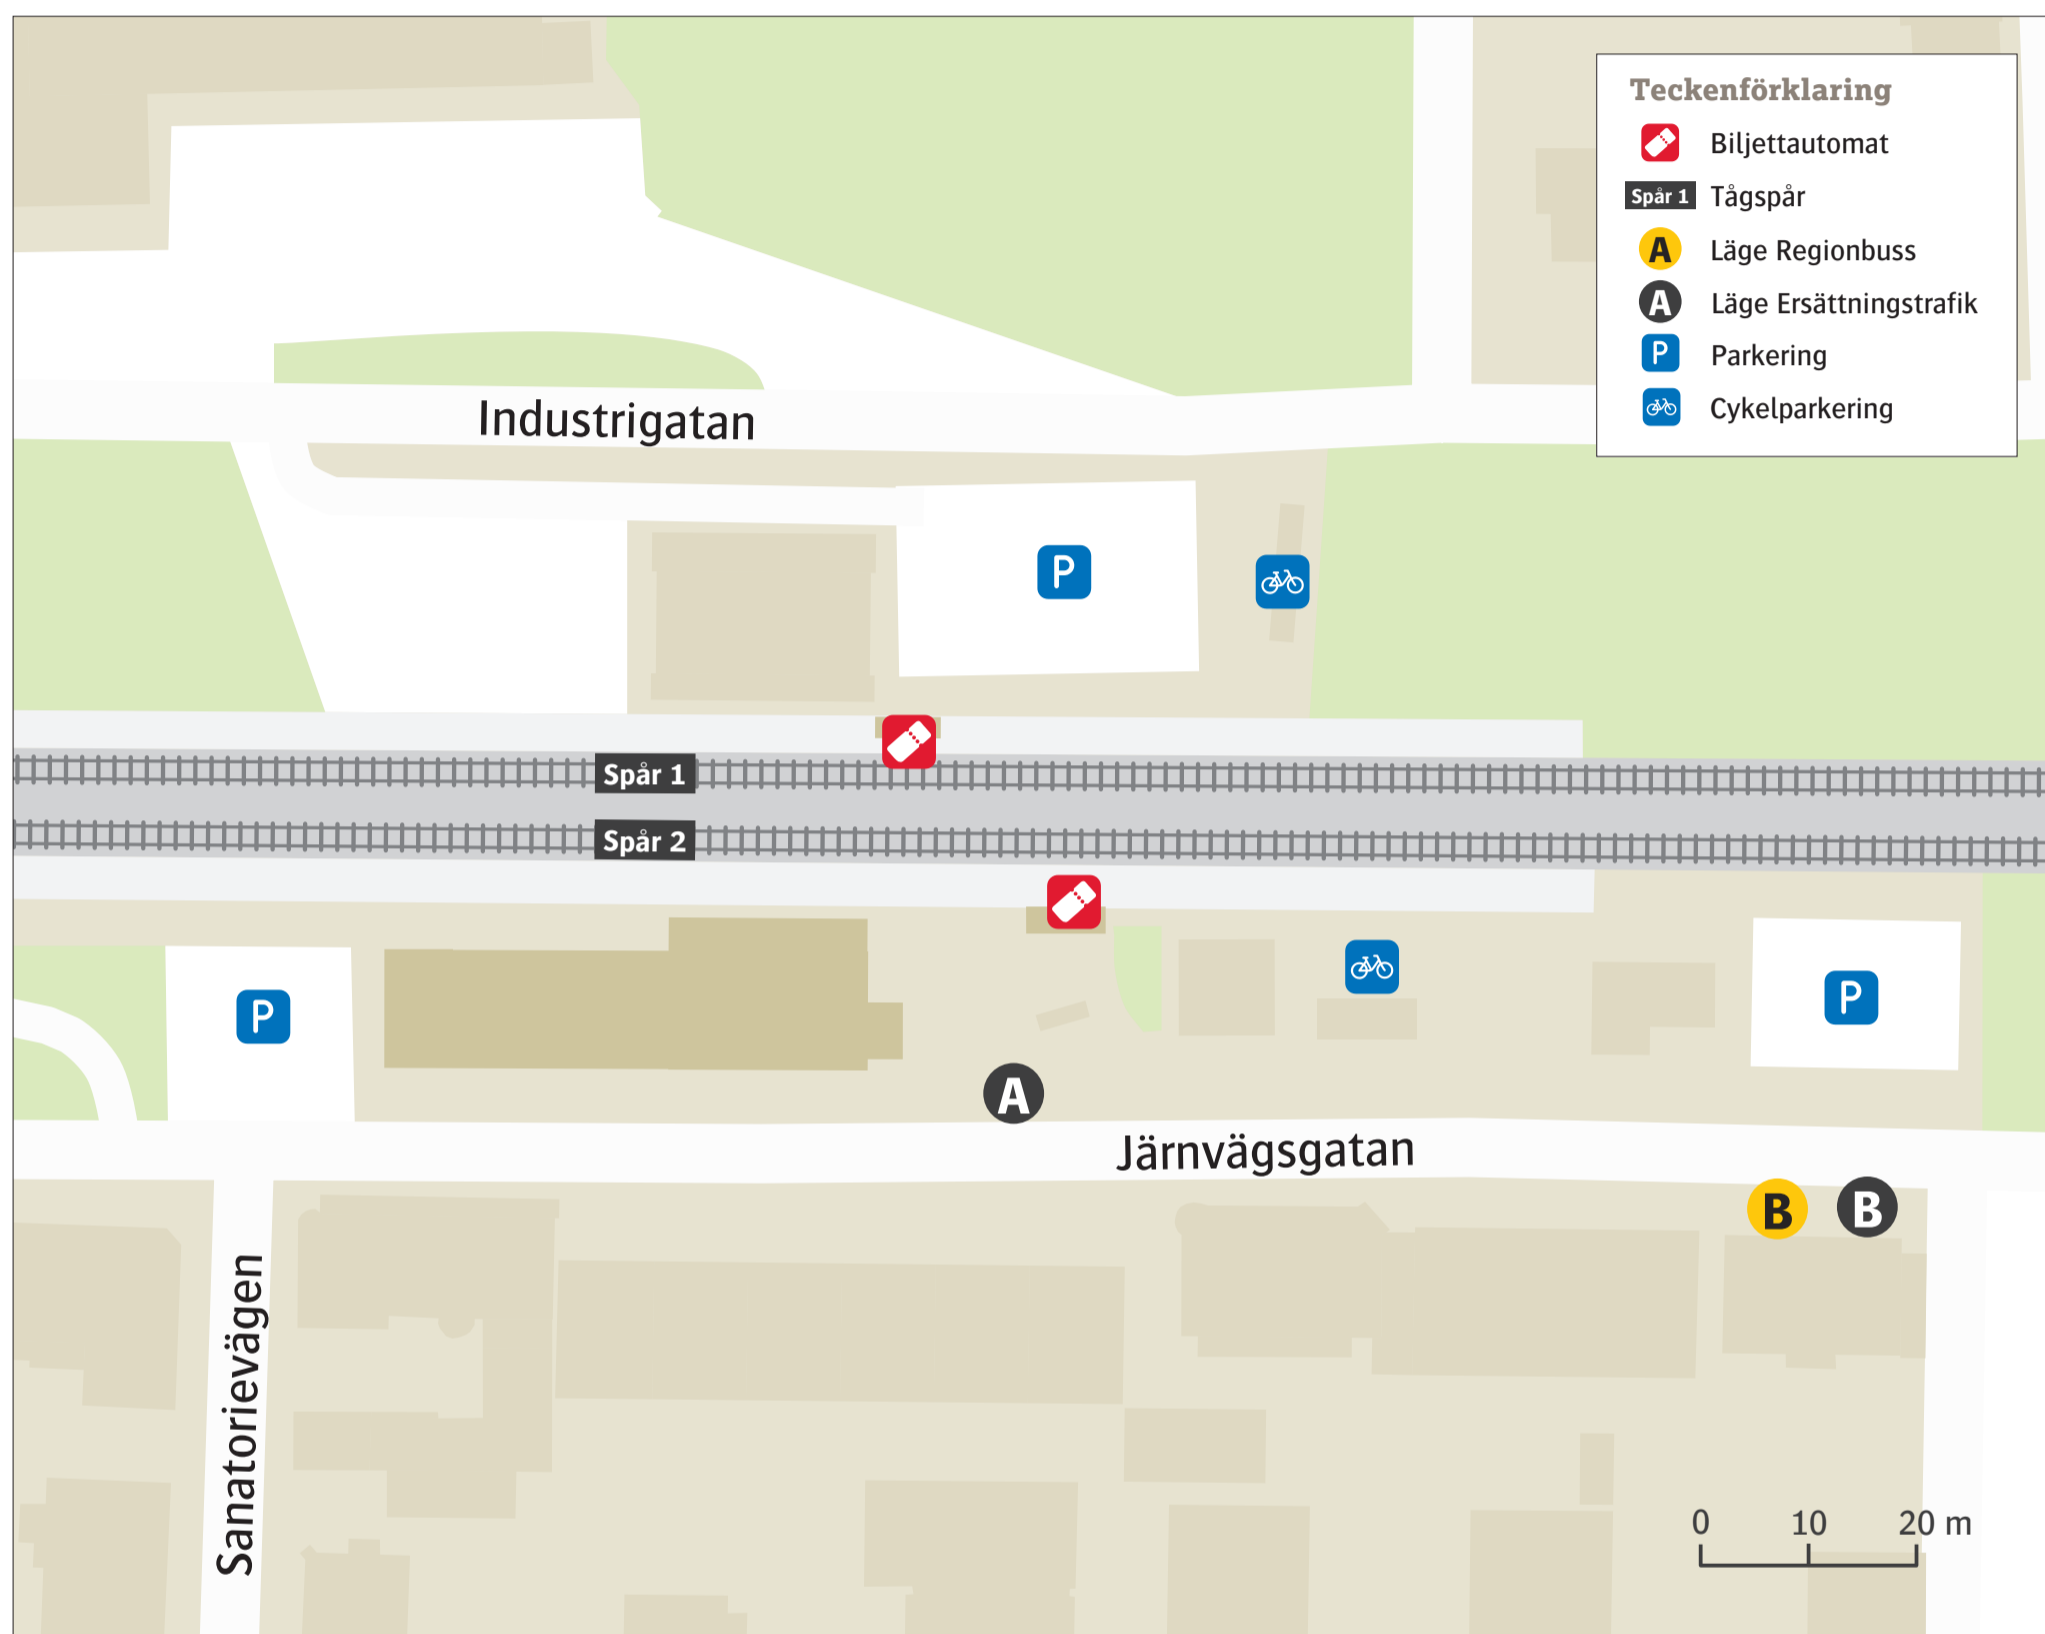

# Tyringe station

Uppdaterad december 2021

## Regionbuss

Närtrafik ..... **B**