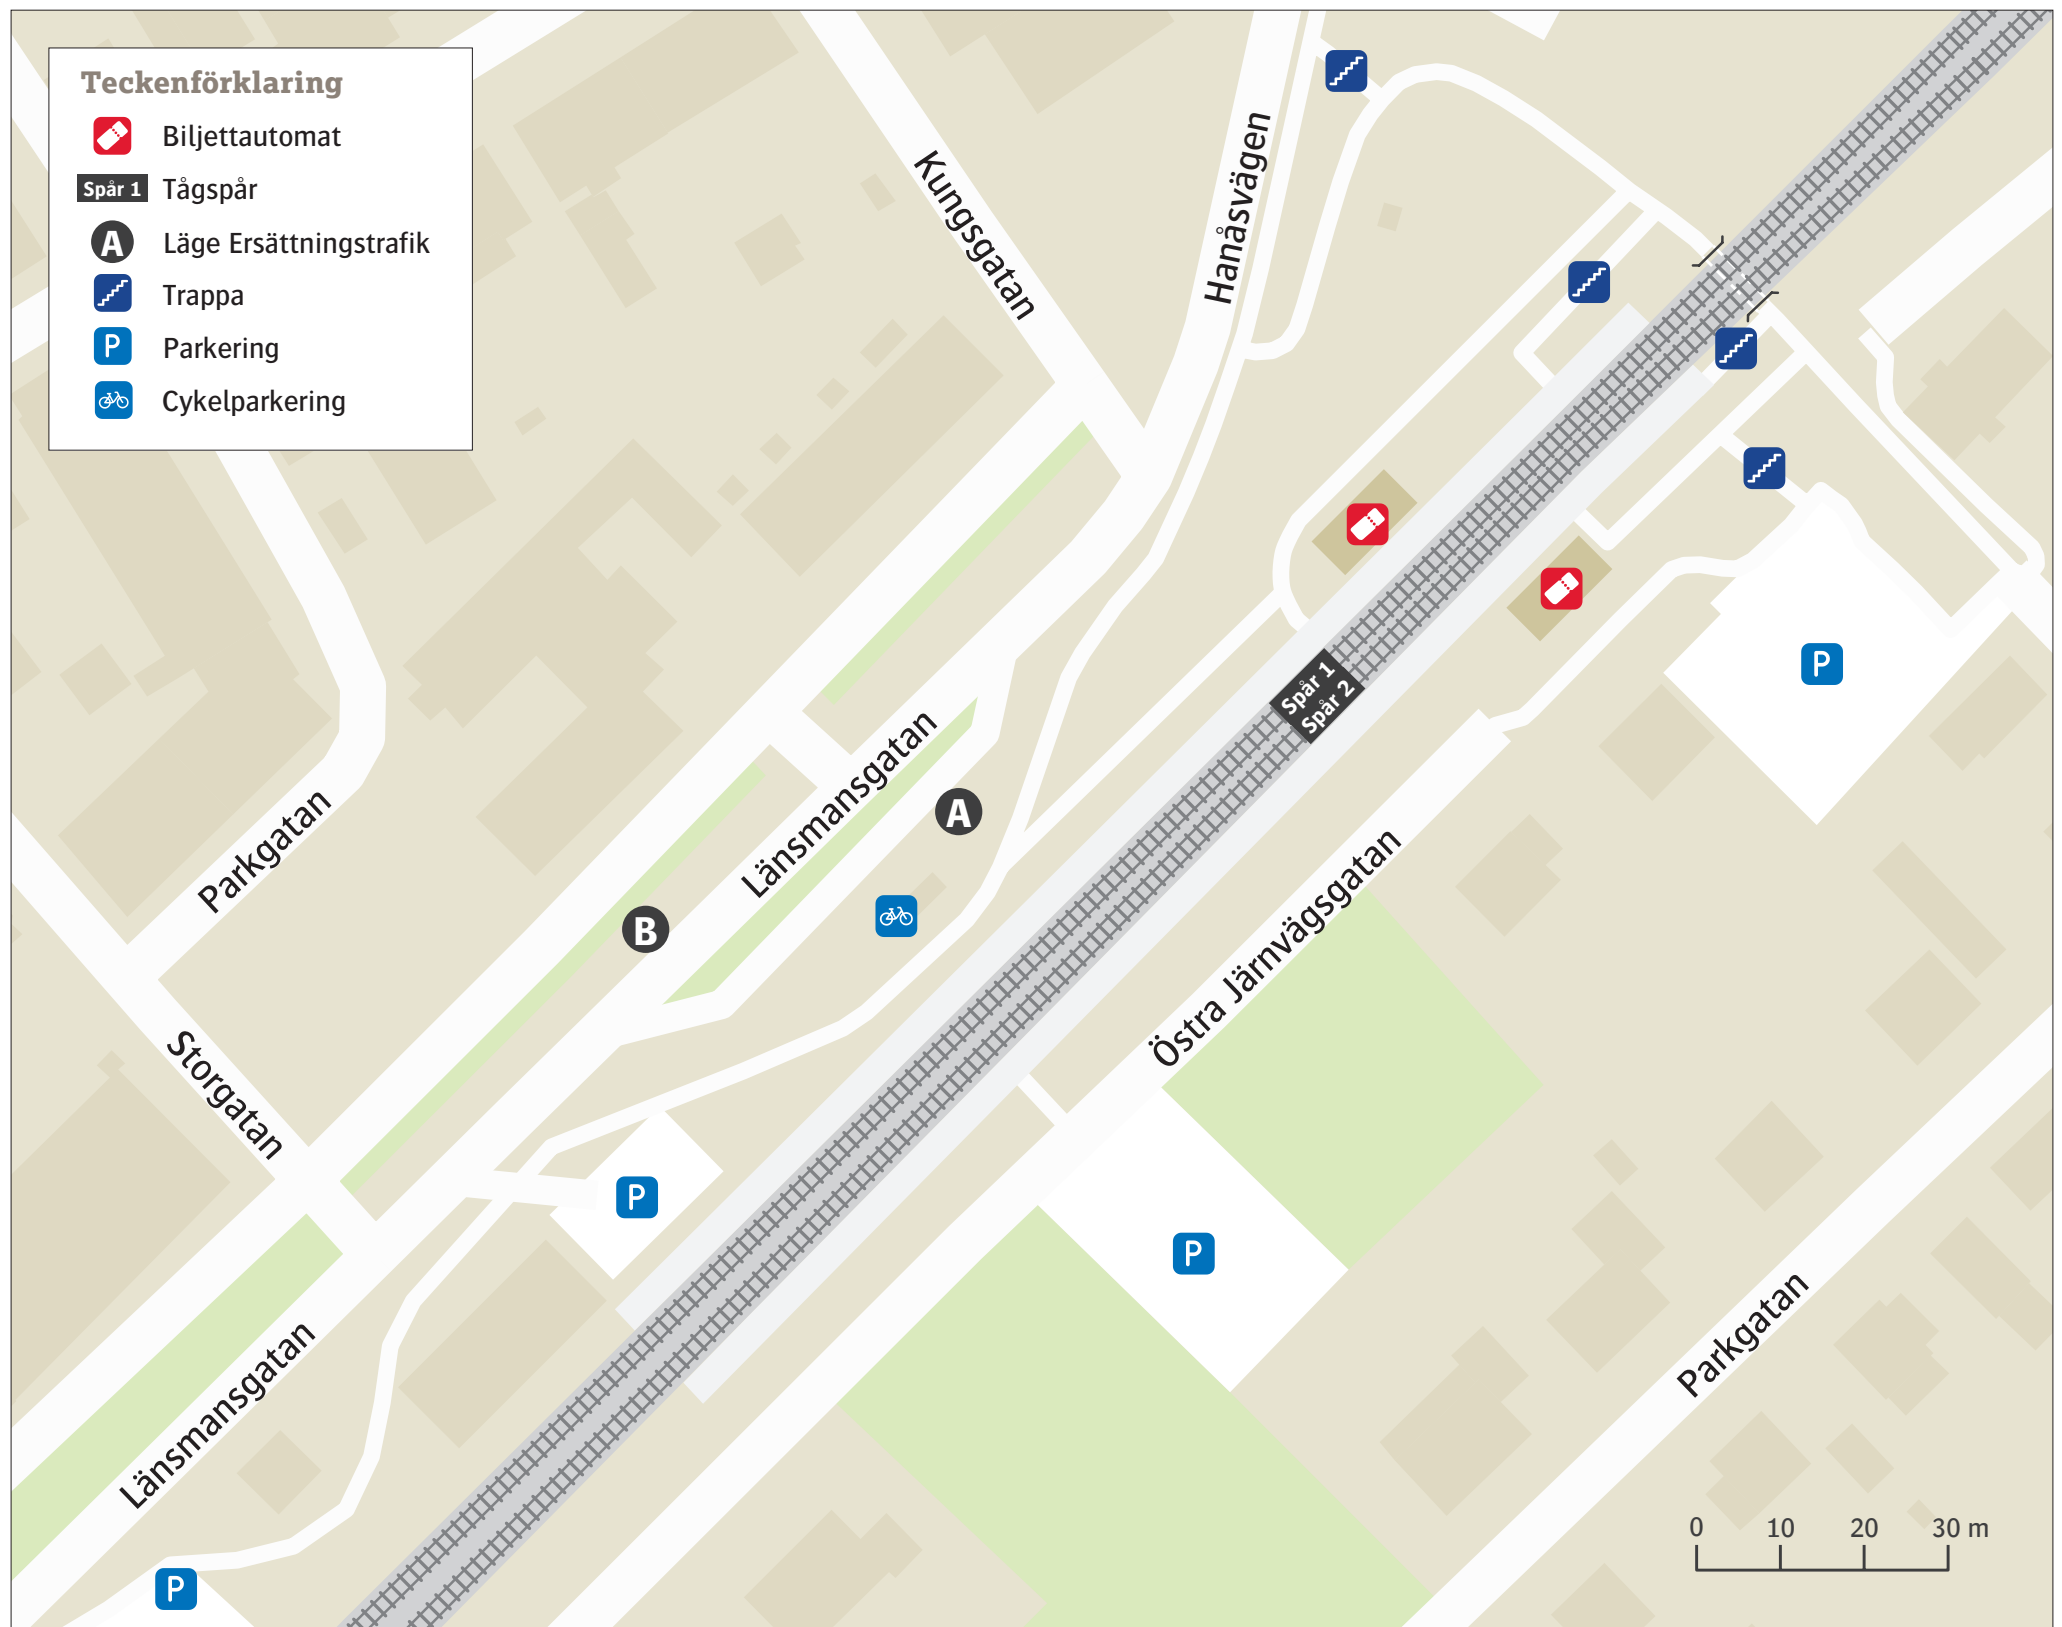

Sösådala station

Uppdaterad december 2021

Ersåttningstrafik

Når tåå ersåttas med buss avgår den från markerad hållplats.

When there is a rail replacement bus service, it departs from the indicated stop.

- Håssleholm **A**
- Malmö **B**