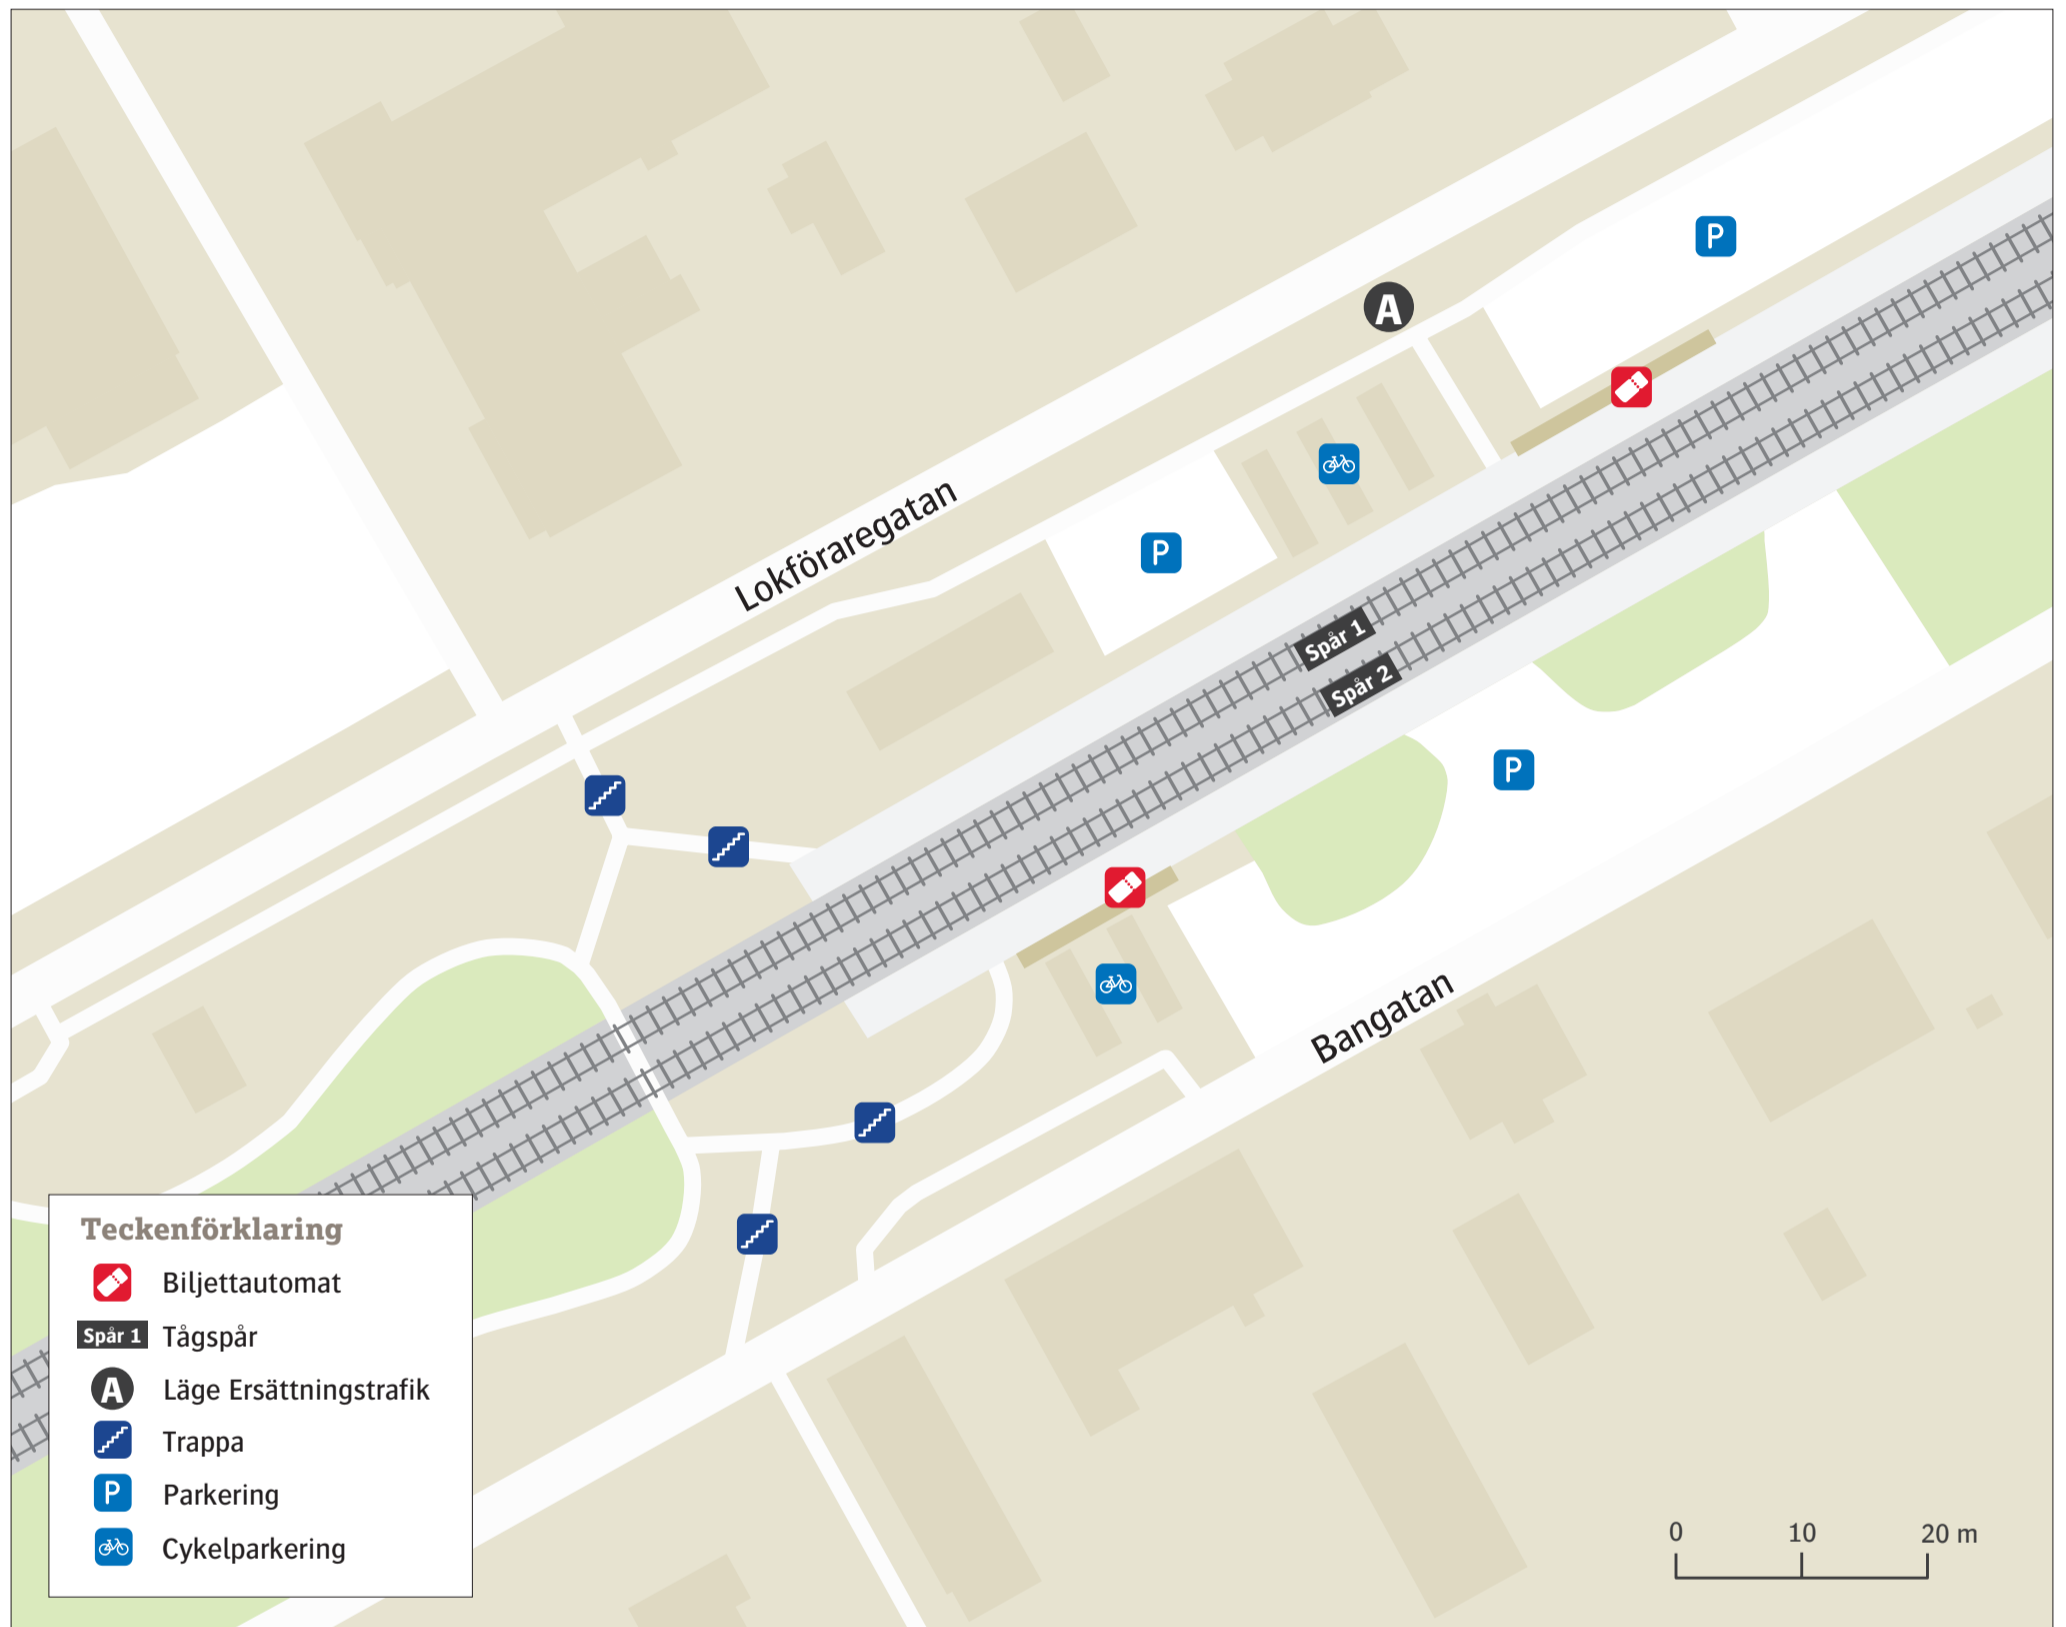

# Påarps station

Uppdaterad december 2021

## Teckenförklaring

- Biljettautomat
- Spår 1 Tågspår
- Läge Ersättningstrafik
- Trappa
- Parkering
- Cykelparkering

## Ersättningstrafik

När tåg ersätts med buss avgår den från markerad hållplats.

When there is a rail replacement bus service, it departs from the indicated stop.

Helsingborg/Hässleholm . . . . .