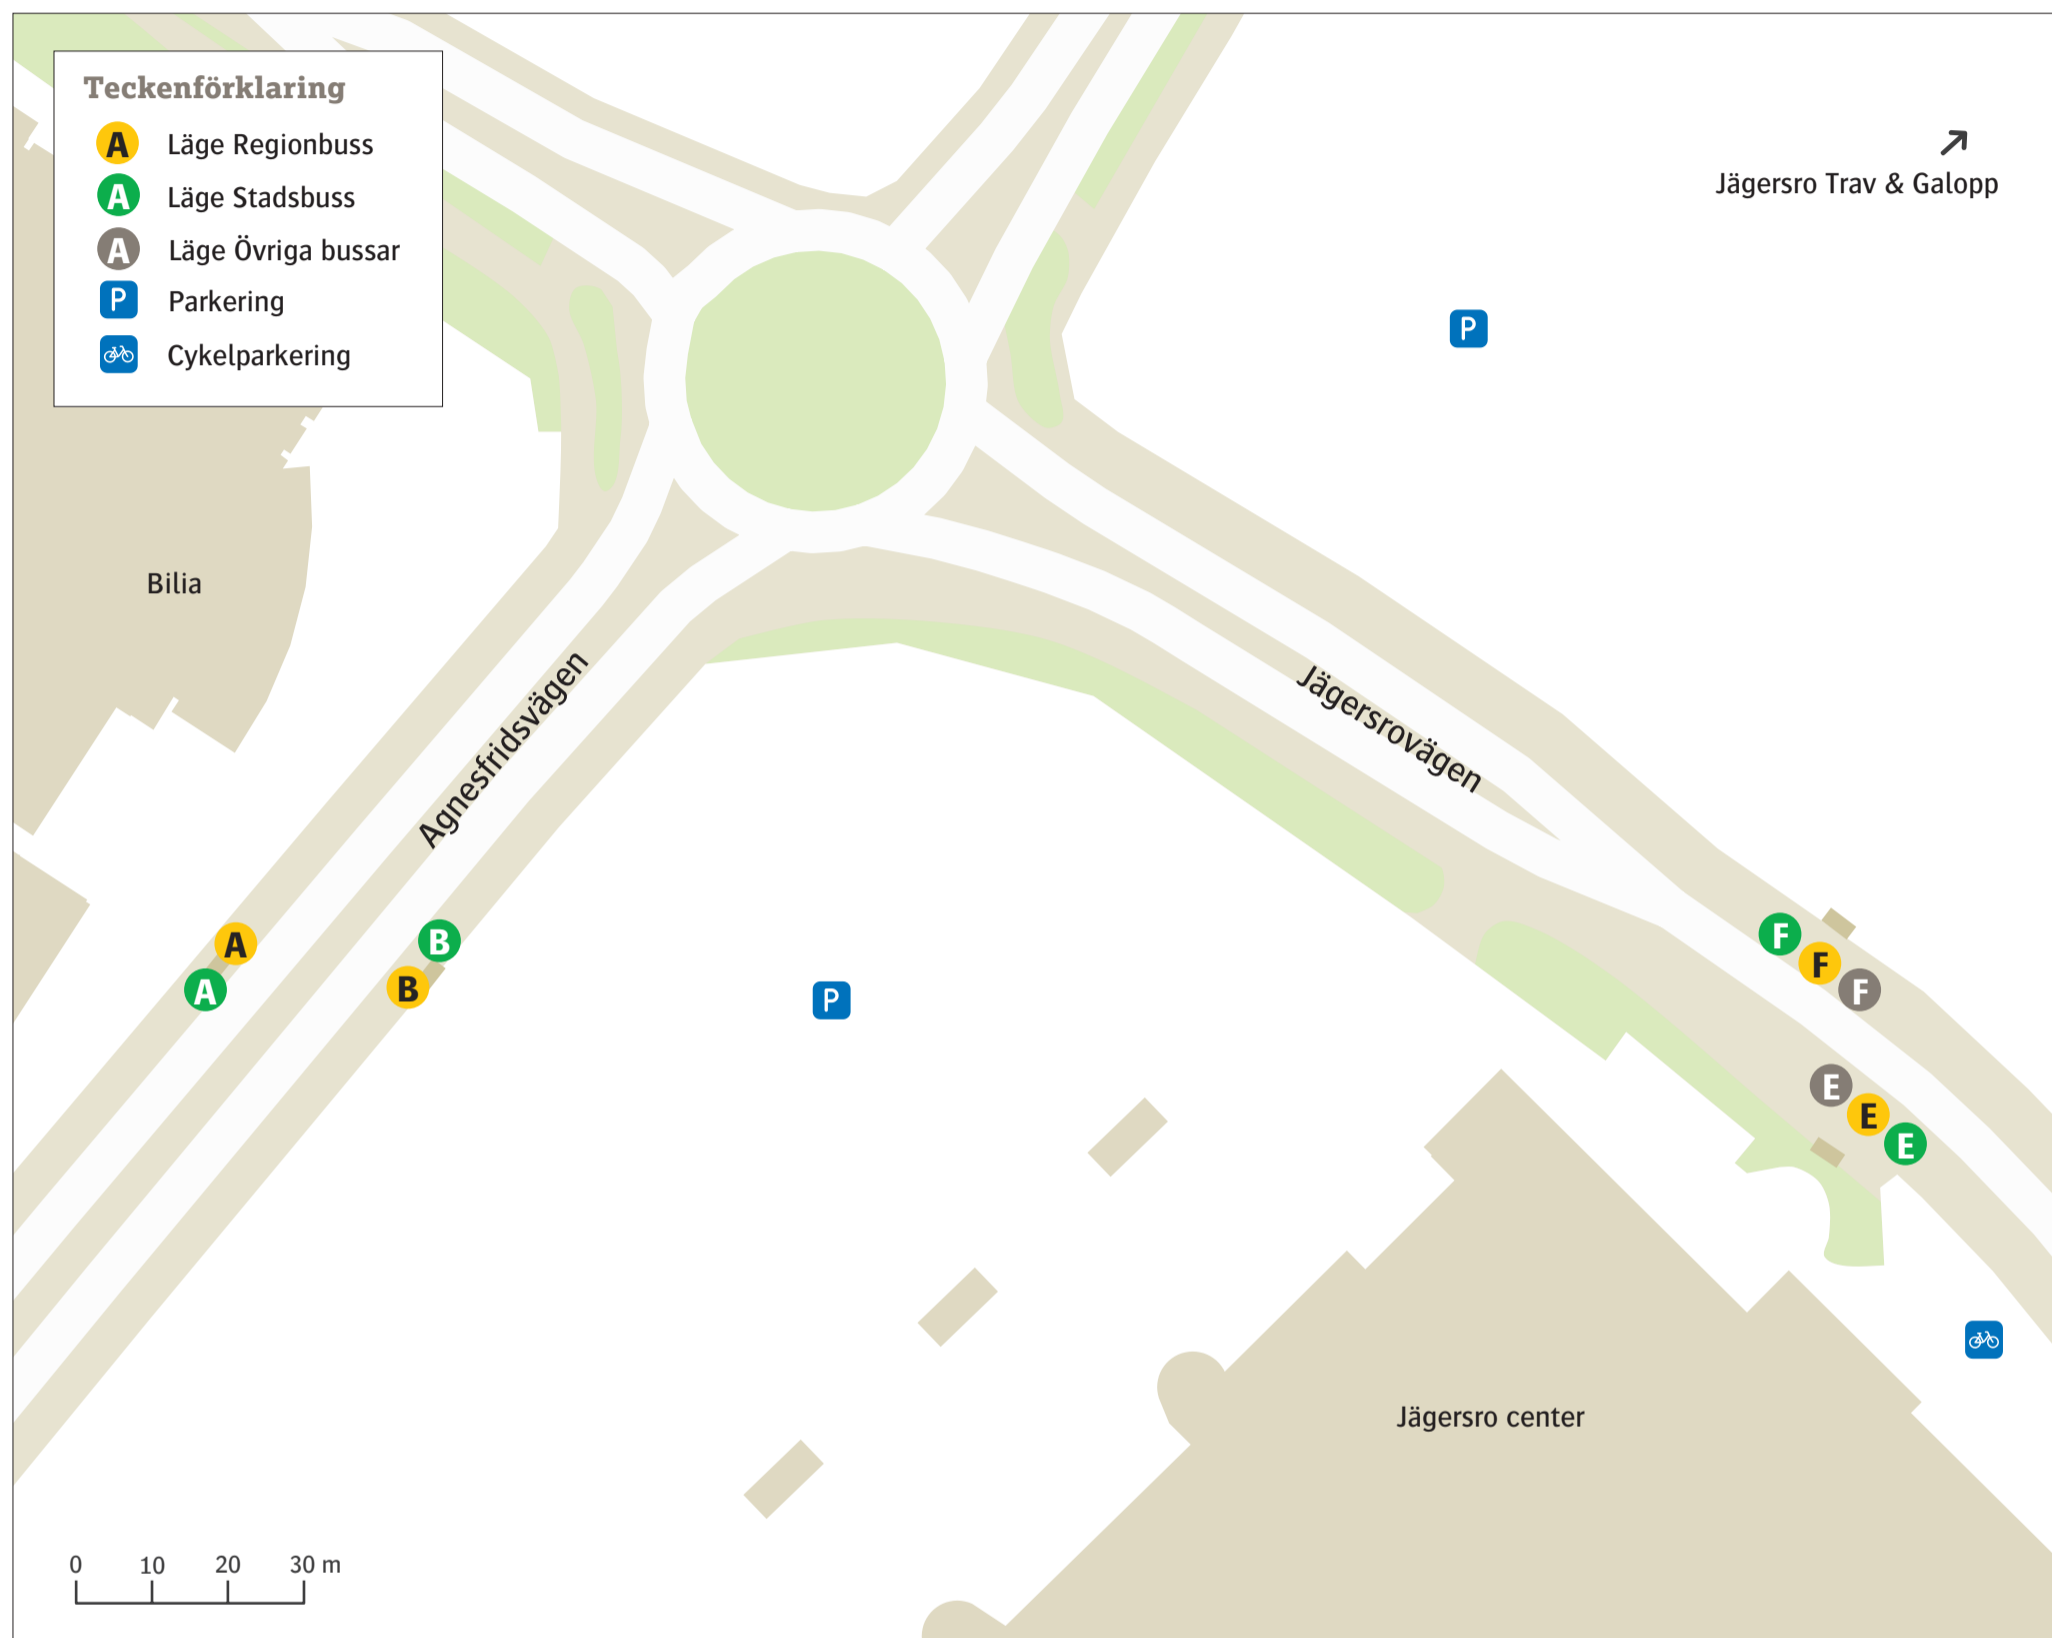

Malmö Jägersro

Uppdaterad juni 2022

Stadsbuss

1	Elinegård	F
1	Kristineberg	E
9	Ön	A
9	Värnhem	B
31	Mellersta hamnen	F
31	Svågertorp	E
55	Almåsa	E

Regionbuss

141	Svedala	E
141	Malmö Södervärn	F
144	Anderslöv via Ö Grevie.	E
144	Malmö Persborg	F
170	Lund Norra Fäladen via LTH	B
170	Malmö Hyllie.	A