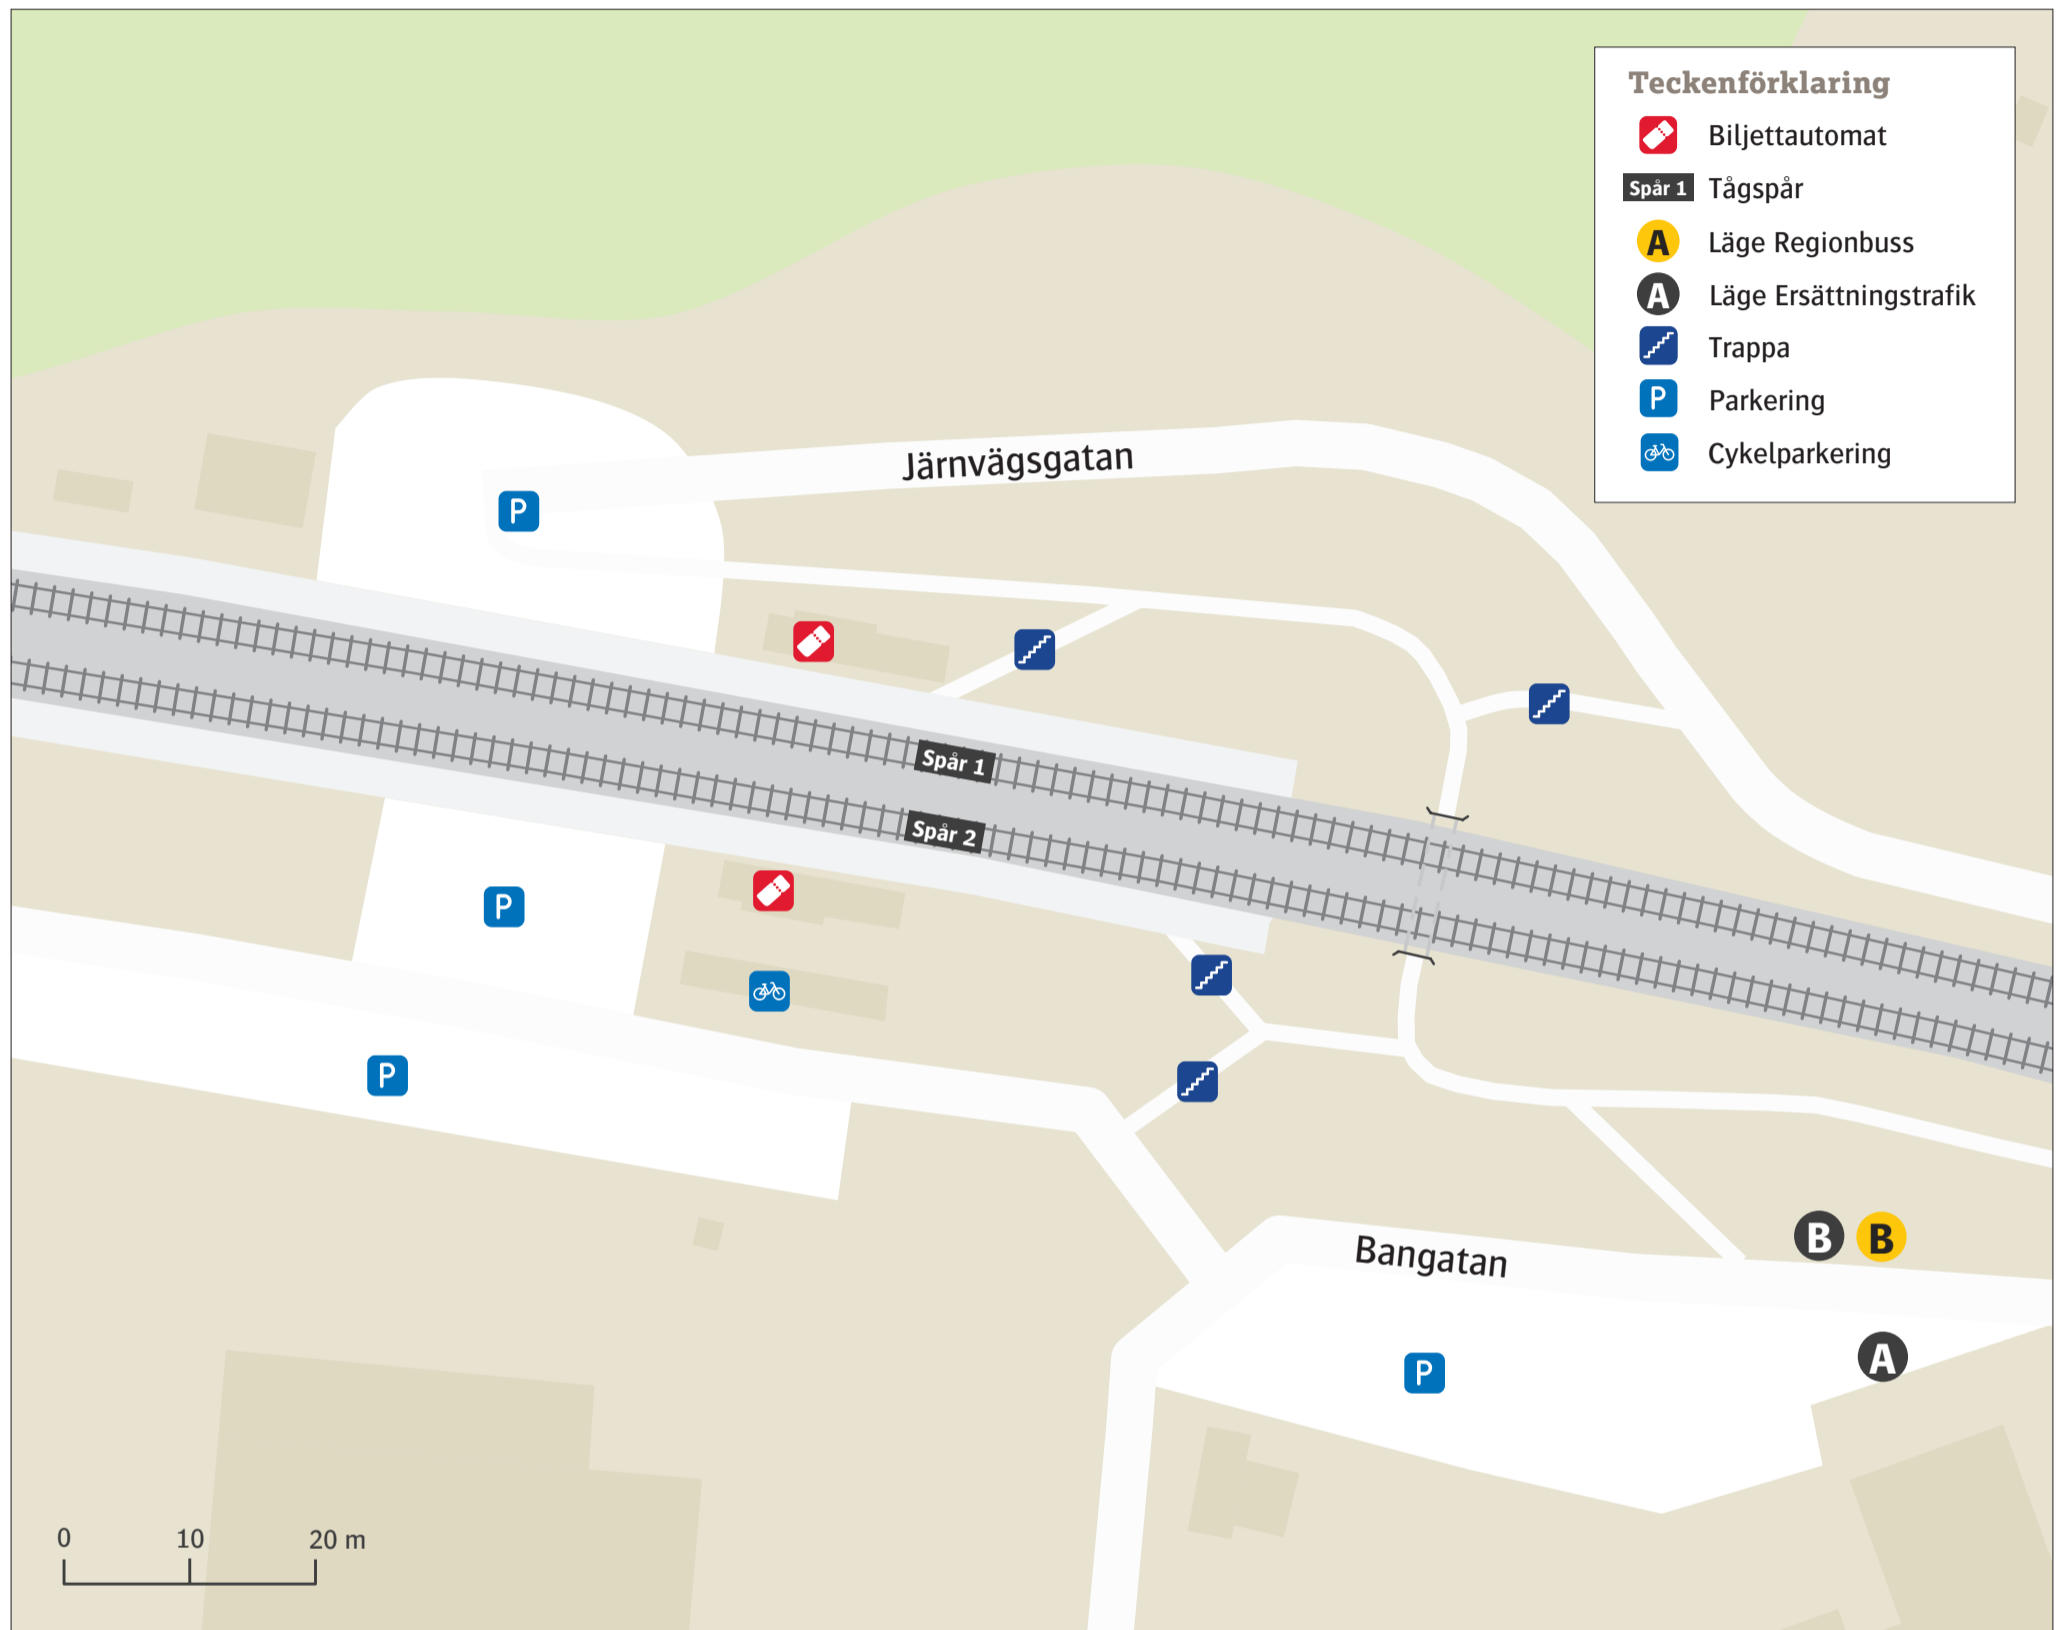

Rydsgårds station

Uppdaterad december 2021

Regionbuss

302 Skivarp **B**

Ersättningstrafik

När tåg ersätts med buss avgår den från markerad hållplats.

When there is a rail replacement bus service, it departs from the indicated stop.

Ystad–Simrishamn. **A**

Malmö **B**