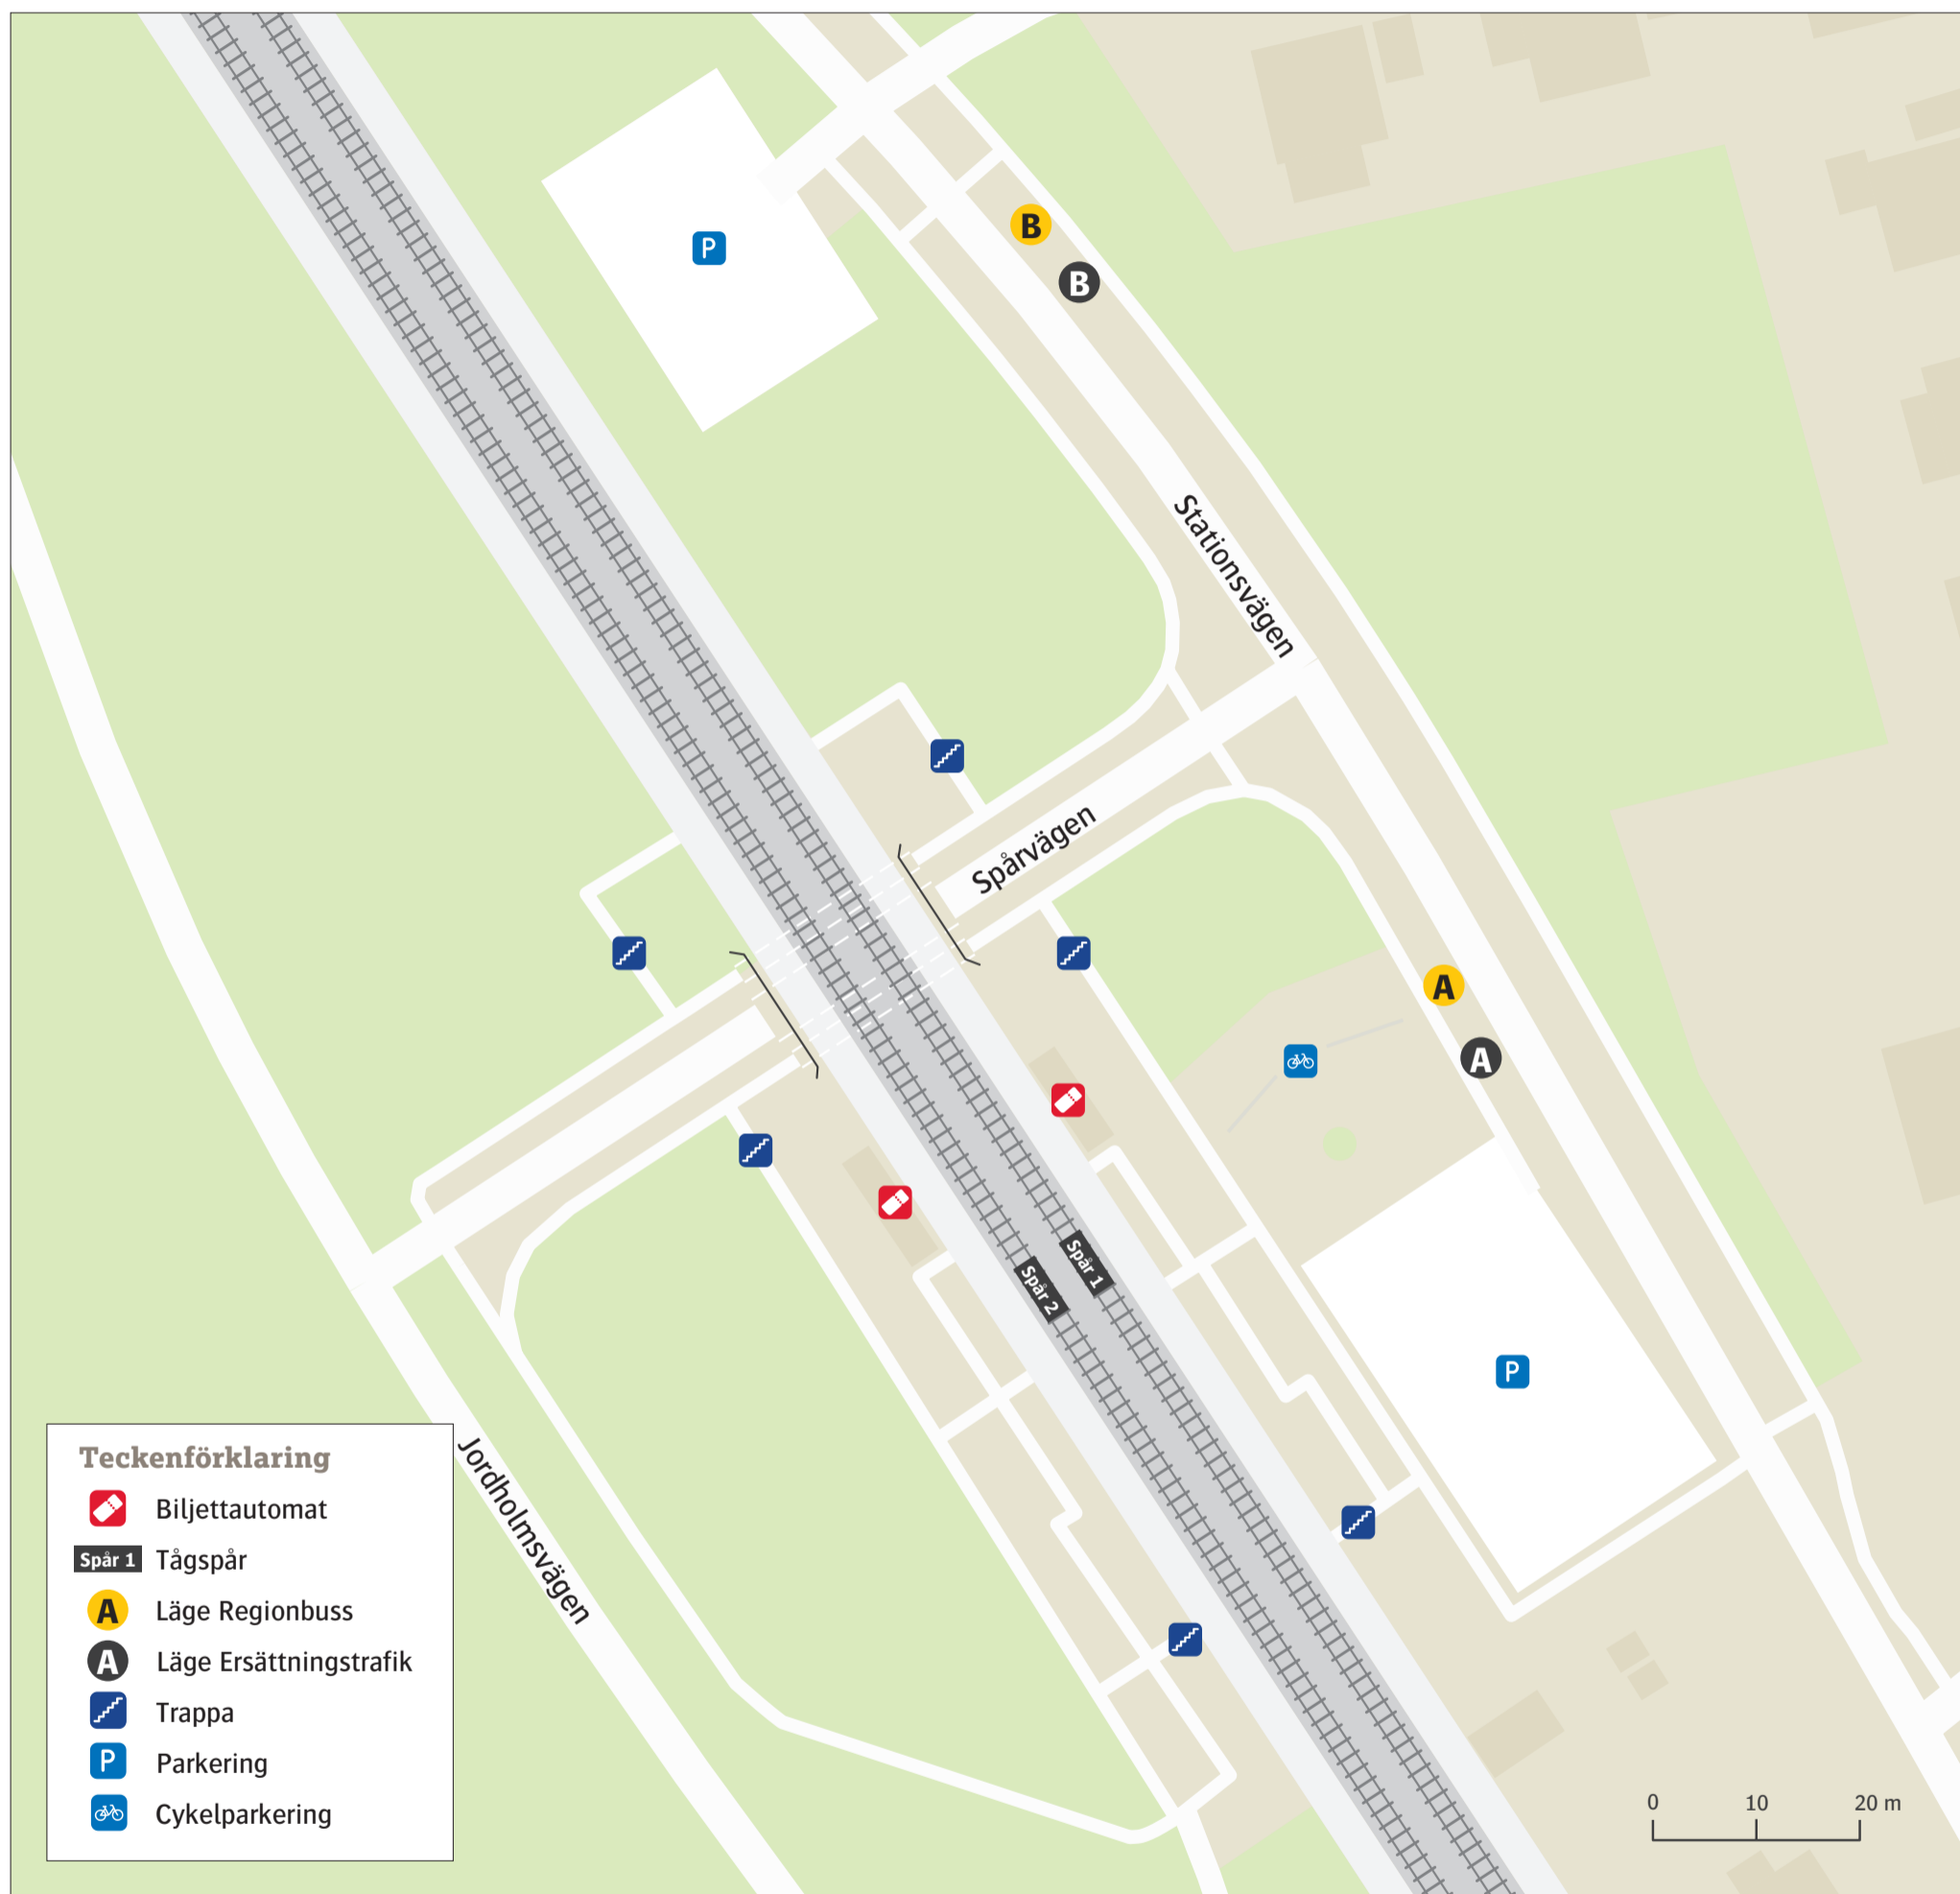

Västra Ingelstad station

Uppdaterad december 2021

Regionbuss

143 Svedala	B
144 Malmö Persborg	B
144 Anderslöv via Ö Grevie.	A
379 Vellinge	B
379 Östra Grevie	A

Ersättningstrafik

När tåg ersätts med buss avgår den från markerad hållplats.

When there is a rail replacement bus service, it departs from the indicated stop.

Trelleborg	A
Malmö	B