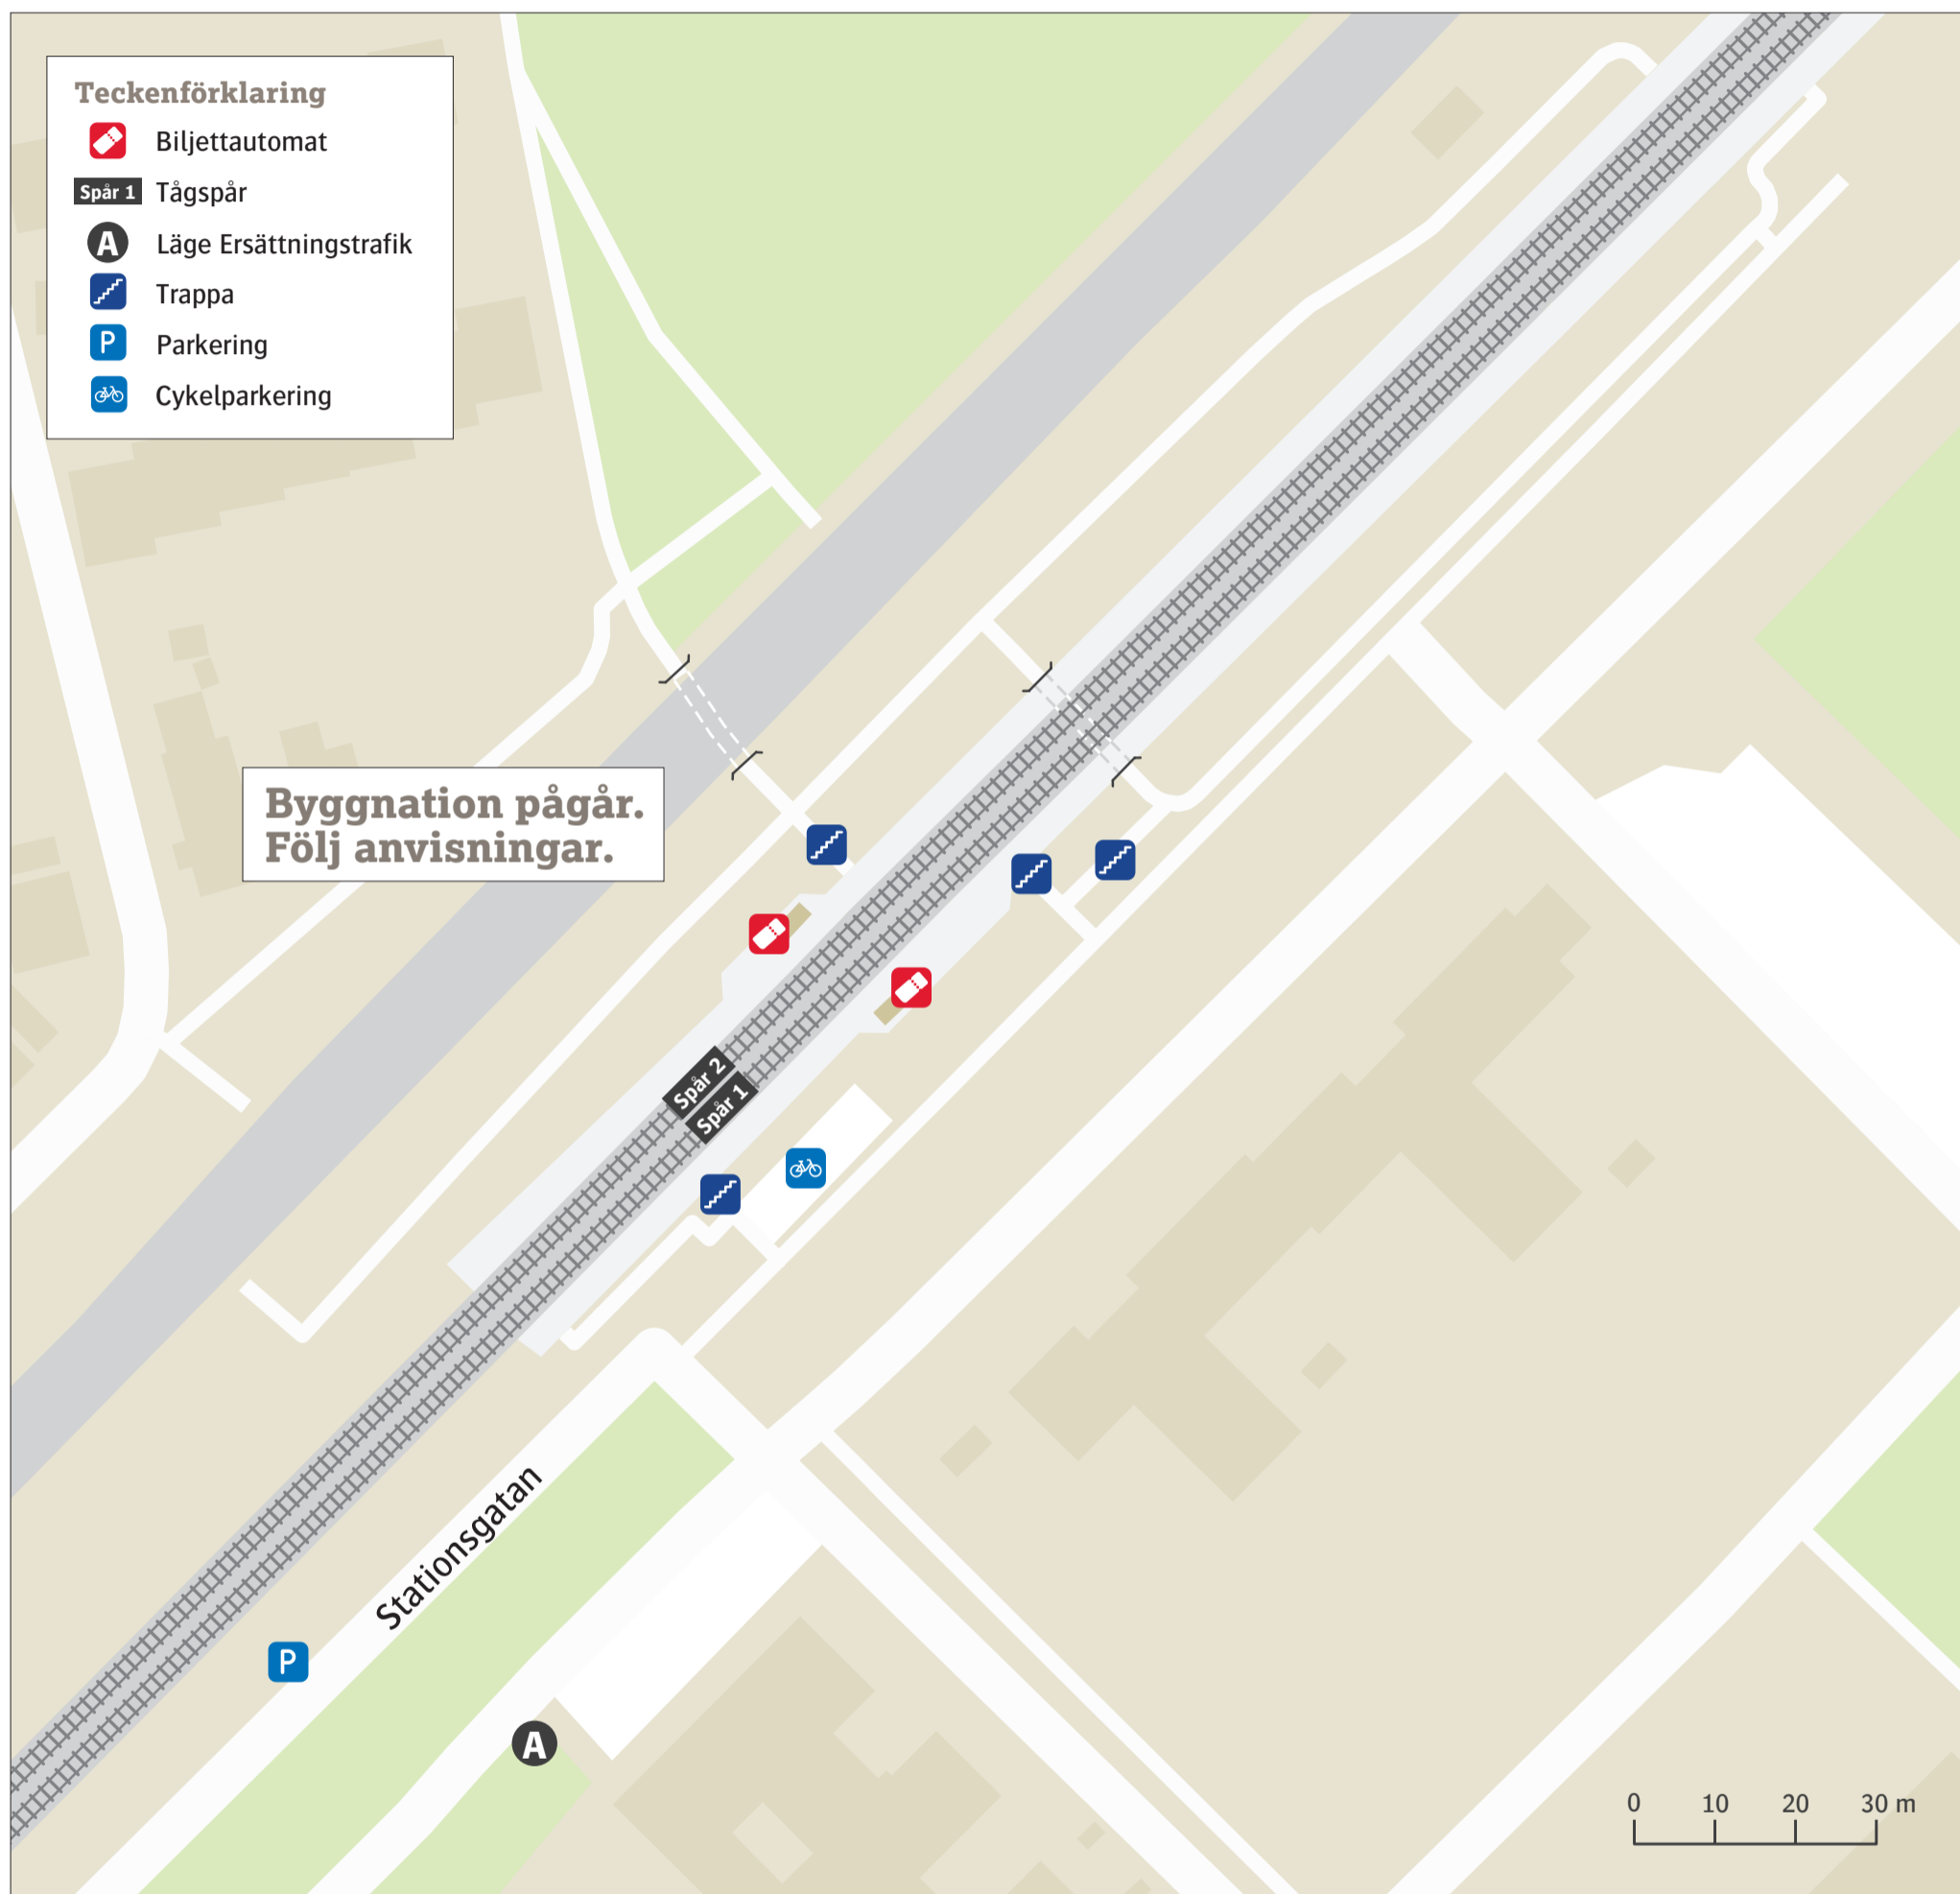

# Åkarps station

Uppdaterad december 2021

## Ersättningstrafik

När tåg ersätts med buss avgår den från markerad hållplats.

When there is a rail replacement bus service, it departs from the indicated stop.

Malmö/Lund . . . . . **A**