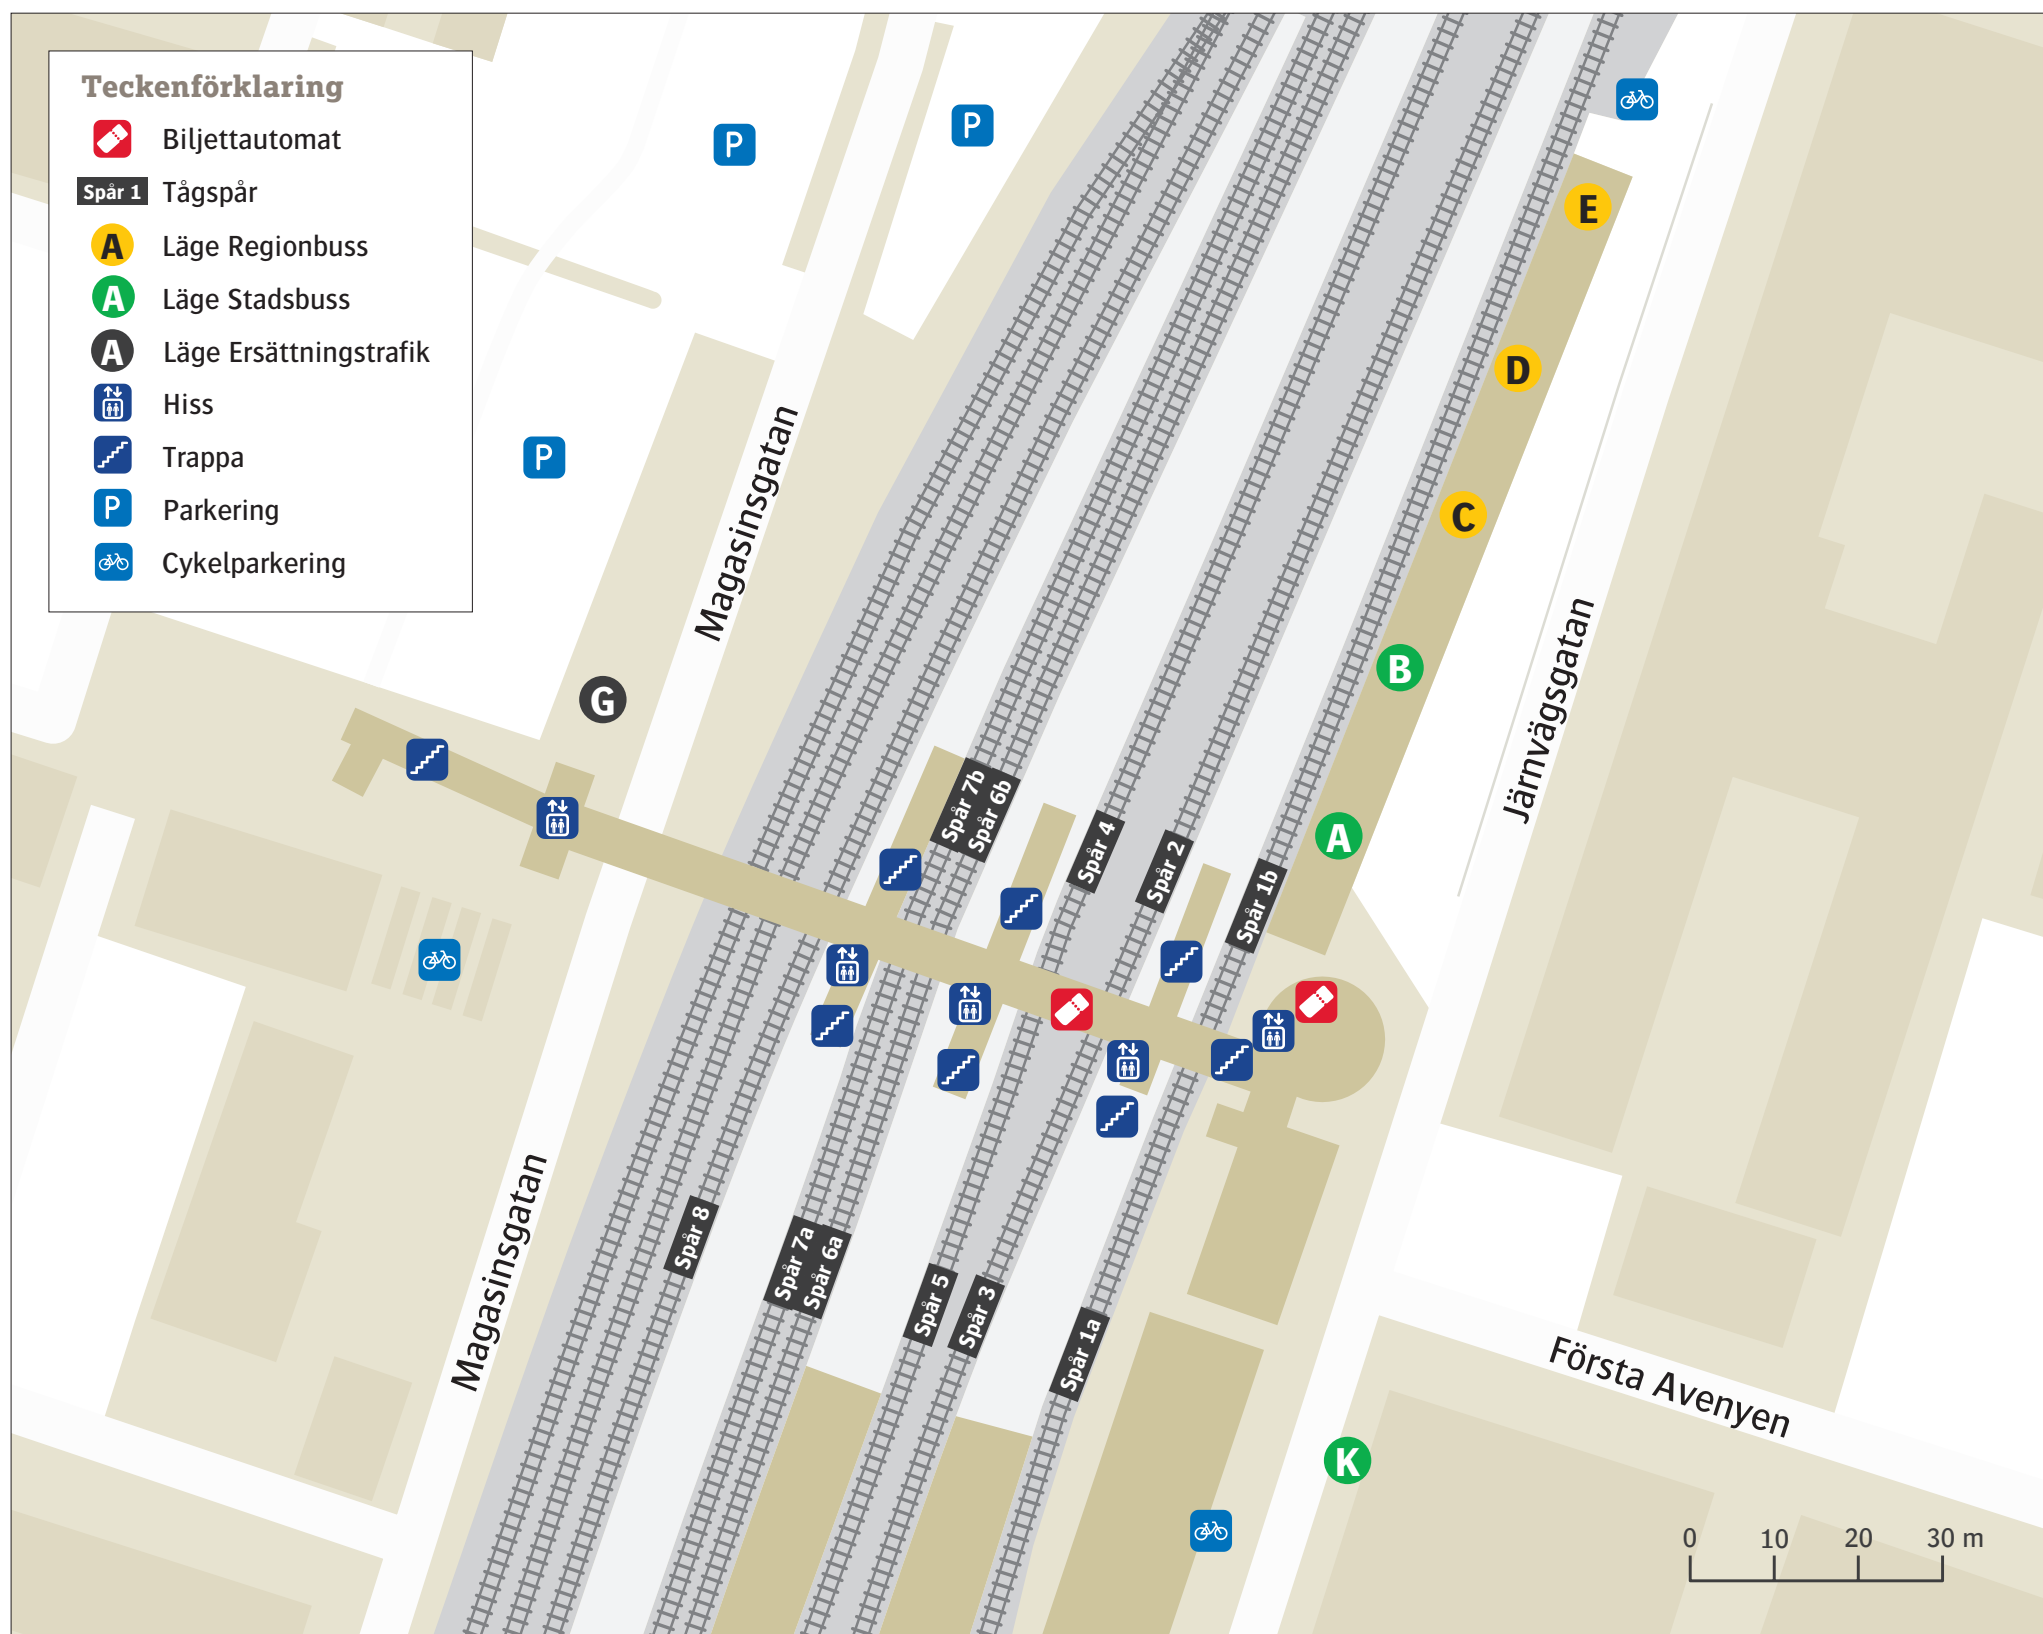

# Hässleholm C

Uppdaterad december 2021

## Stadsbuss

|                               |          |
|-------------------------------|----------|
| <b>1</b> Ljungdala . . . . .  | <b>K</b> |
| <b>1</b> Sjöröd . . . . .     | <b>A</b> |
| <b>2</b> Gäddastorp . . . . . | <b>B</b> |
| <b>2</b> Röinge . . . . .     | <b>K</b> |
| <b>3</b> Läreda . . . . .     | <b>K</b> |
| <b>3</b> Tormestorp . . . . . | <b>B</b> |

## Regionbuss

|                                |          |
|--------------------------------|----------|
| <b>511</b> Ängelholm . . . . . | <b>D</b> |
| <b>532</b> Markaryd . . . . .  | <b>E</b> |
| <b>542</b> Sibbhult . . . . .  | <b>C</b> |

## Ersättningstrafik

När tåg ersätts med buss avgår den från markerad hållplats.

When there is a rail replacement bus service, it departs from the indicated stop.

Malmö/Helsingborg/Karlskrona/Växjö. . . . . **G**