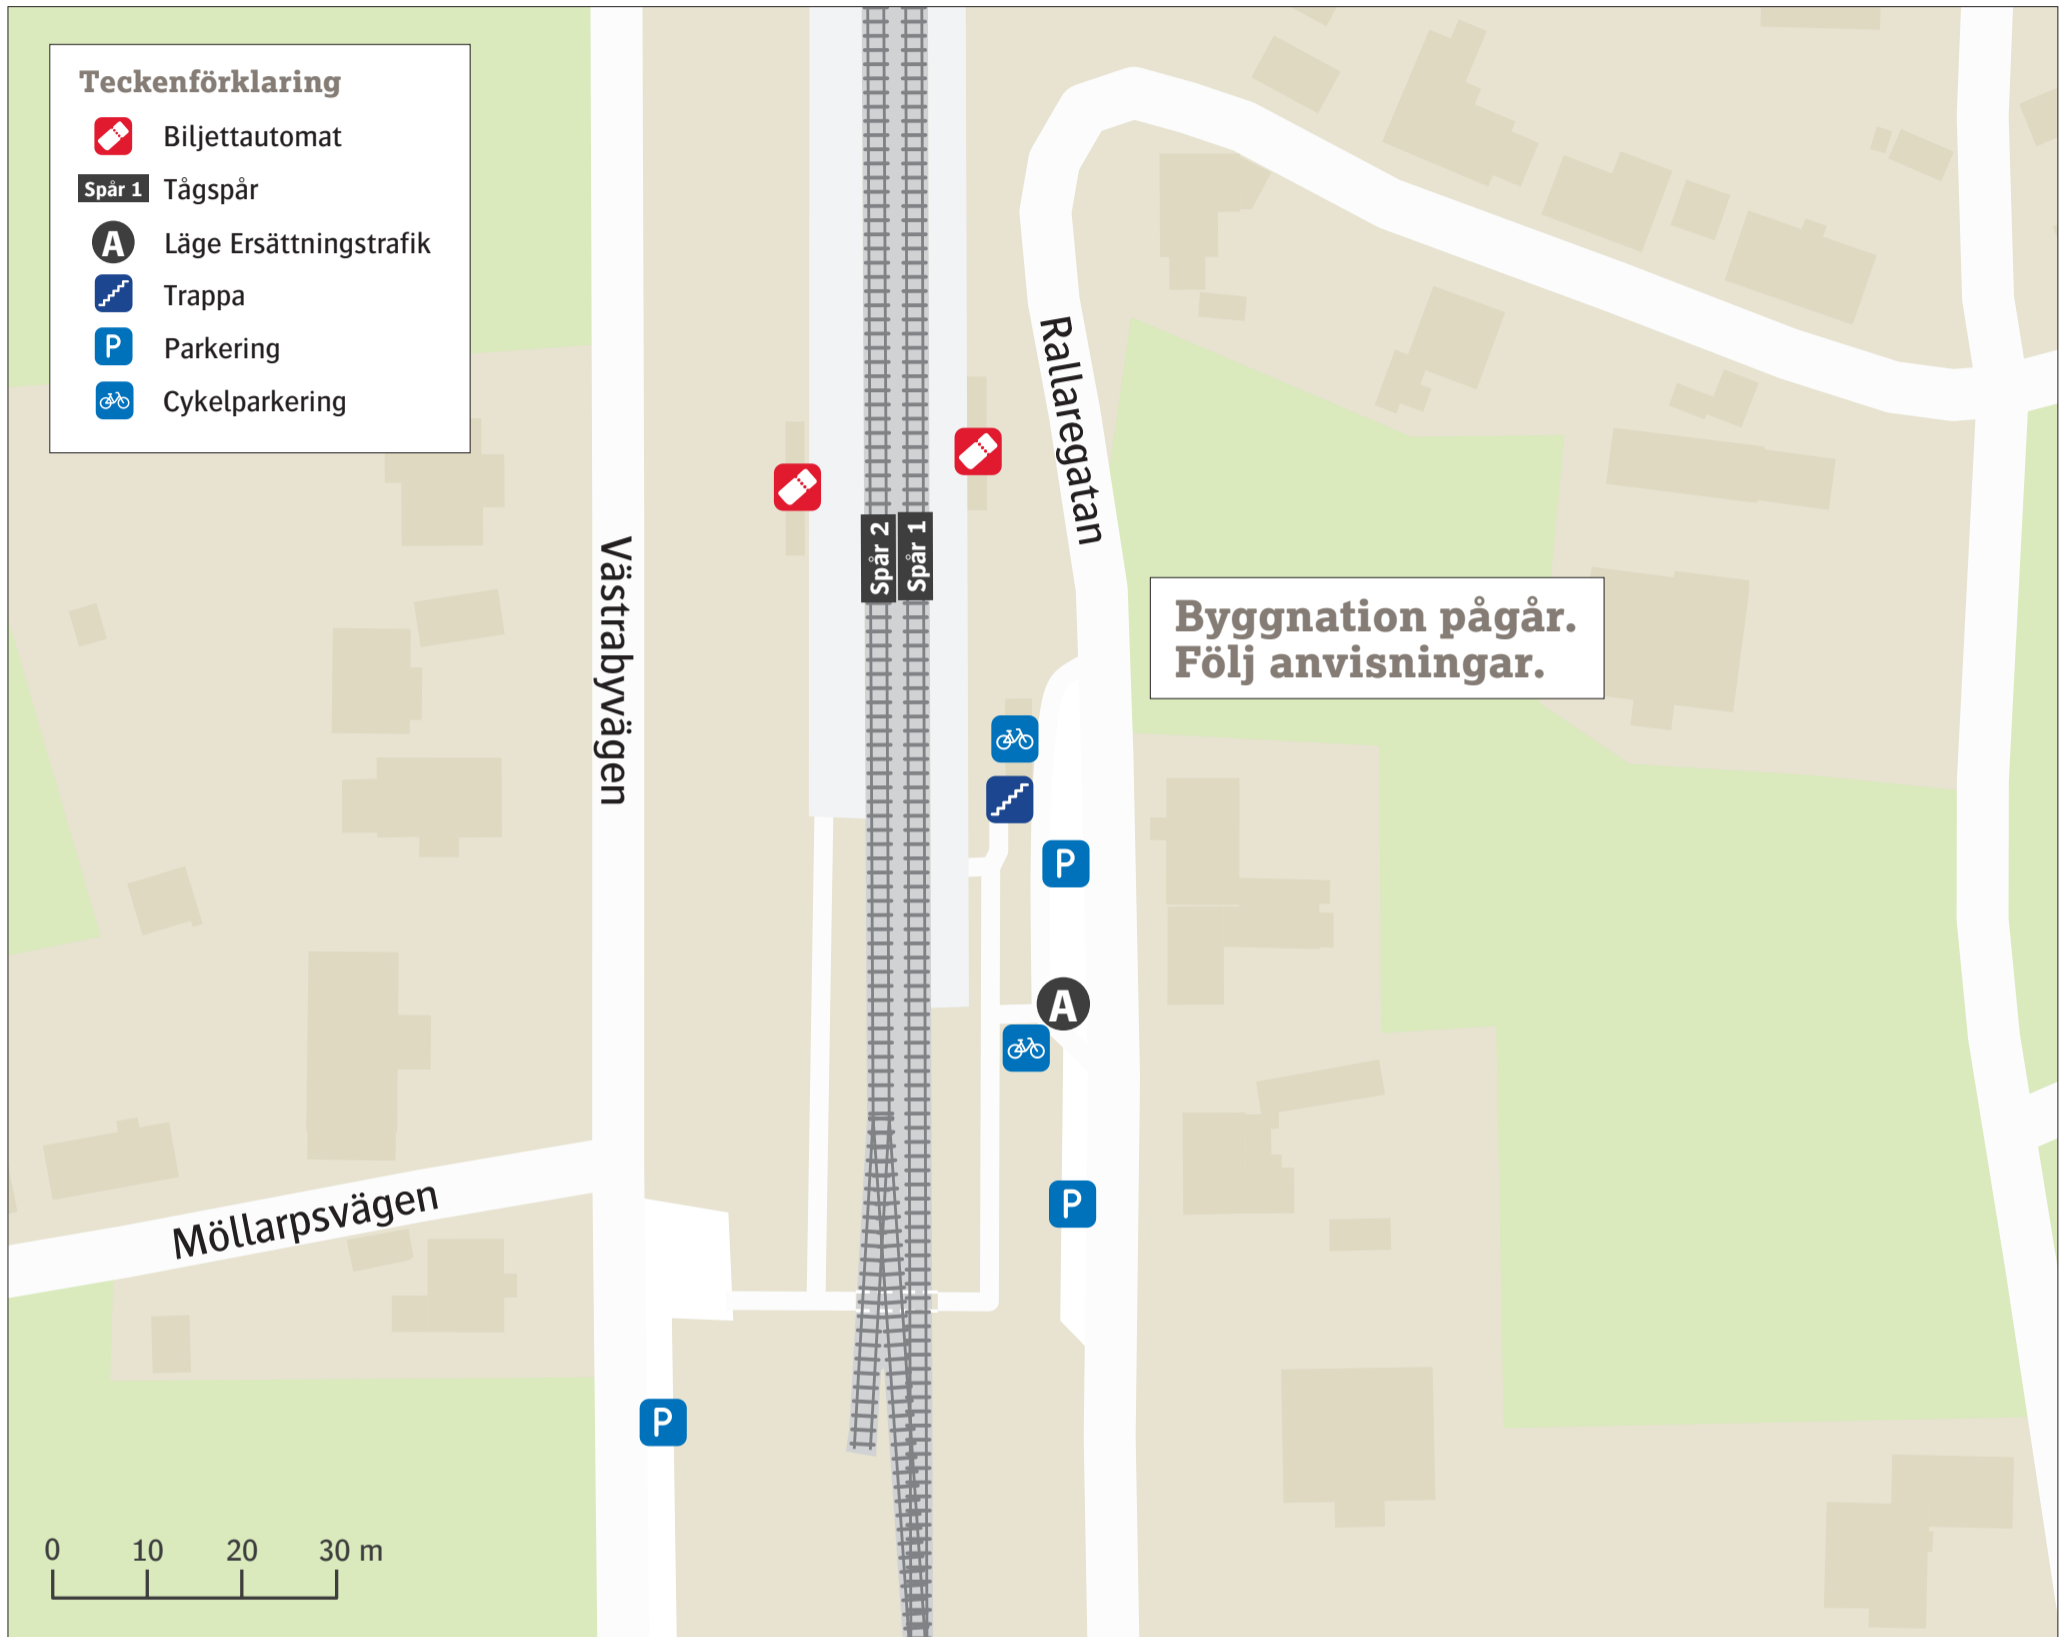

Kattarps station

Uppdaterad december 2021

Ersättningstrafik

När tåg ersätts med buss avgår den från markerad hållplats.

When there is a rail replacement bus service, it departs from the indicated stop.

Helsingborg/Ängelholm. 