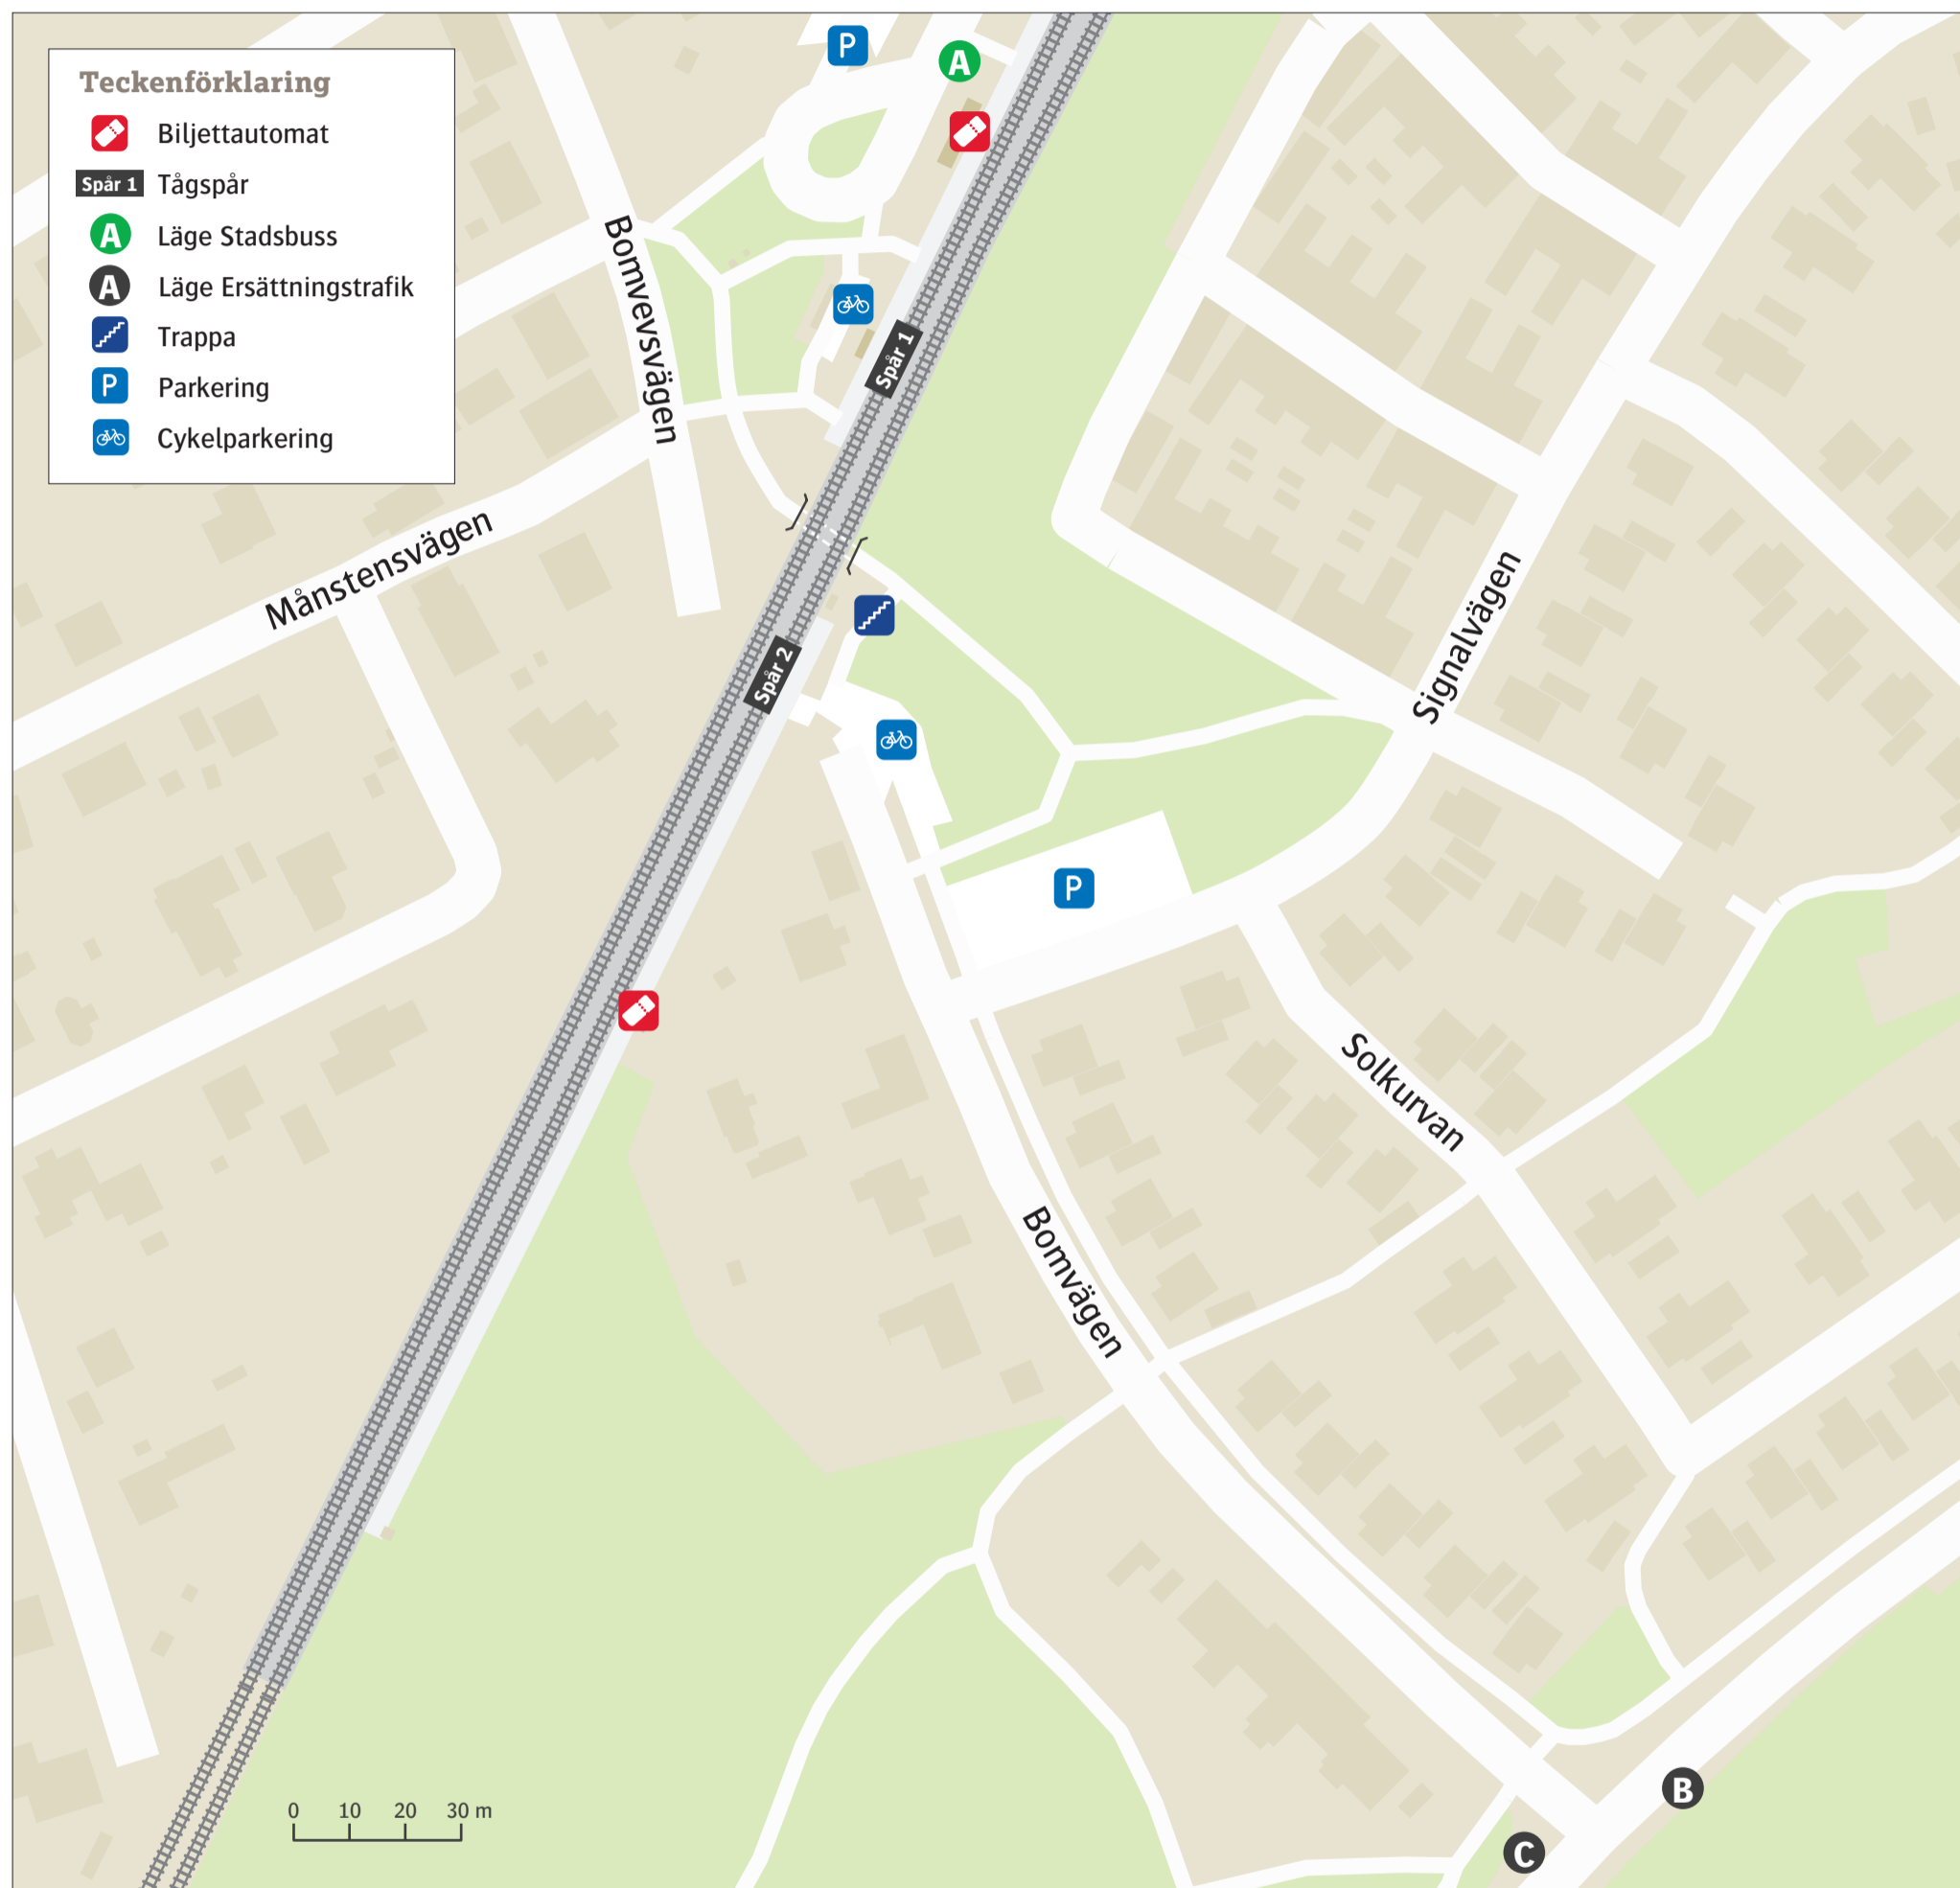

# Stångby station

Uppdaterad december 2021

## Stadsbuss

21 Lund C ..... A

## Ersättningstrafik

När tåg ersätts med buss avgår den från markerad hållplats.

When there is a rail replacement bus service, it departs from the indicated stop.

Eslöv ..... B

Lund-Malmö ..... C