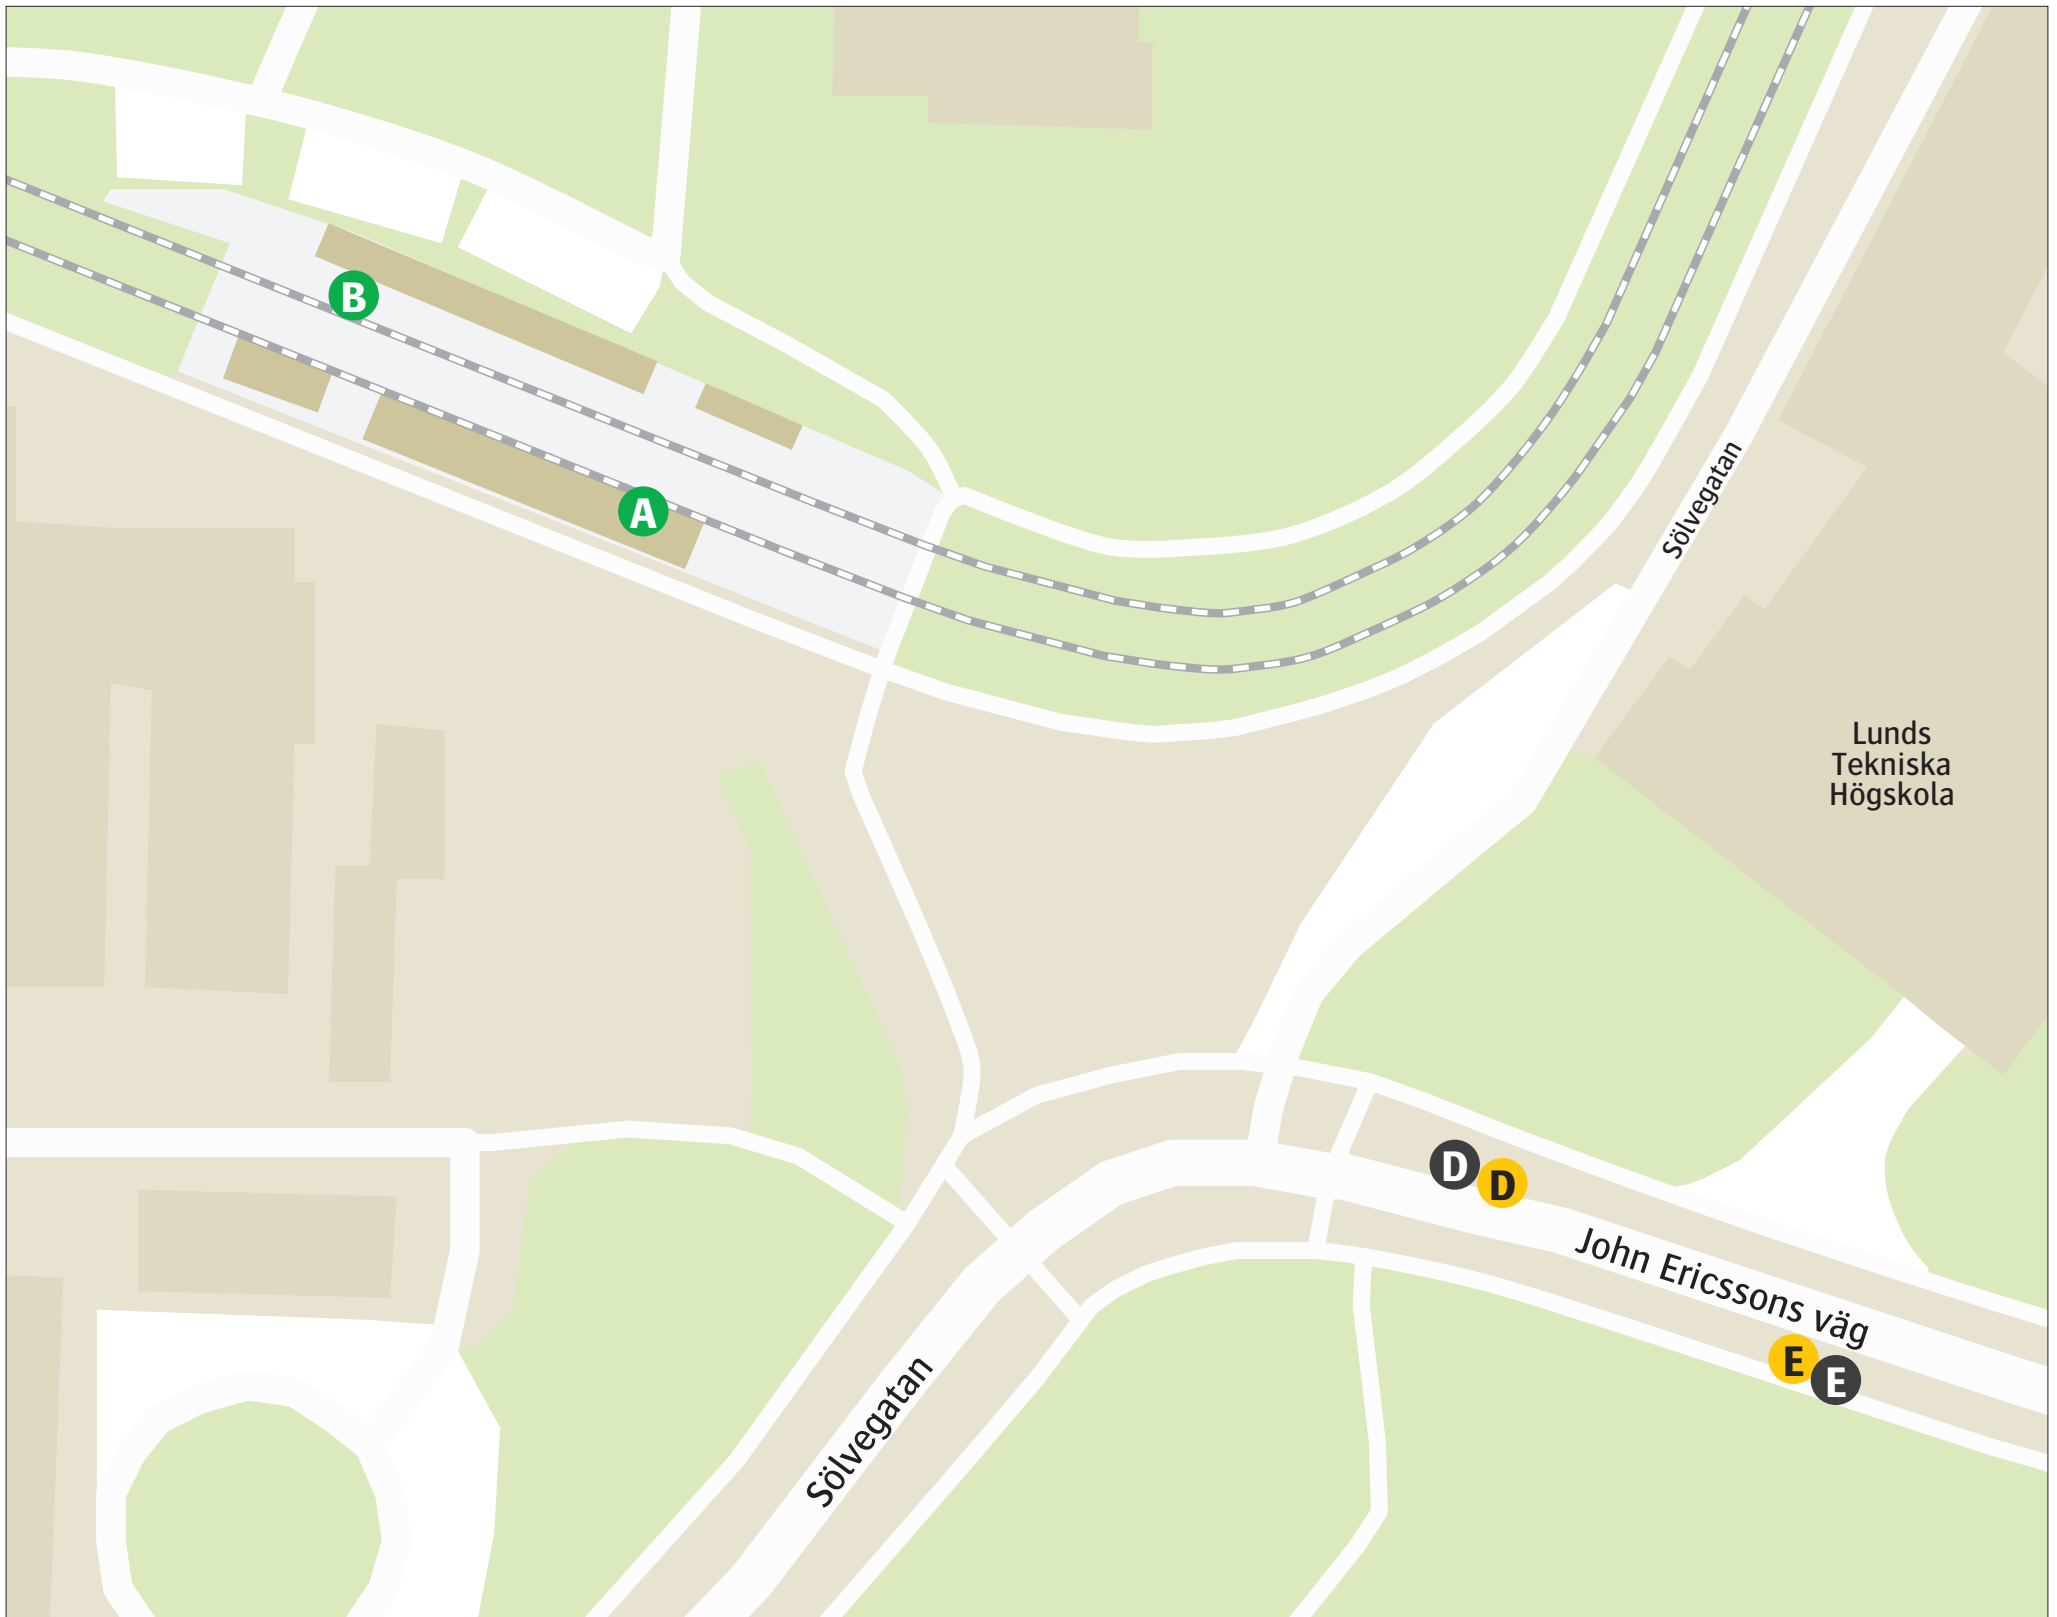

Uppdaterad december 2021

Spårvagn

- 1** ESS **A**
- 1** Lund C **B**

Regionbuss

- 103** Höllviken **D**
- 103** Ideon Gateway **E**
- 170** Malmö Hyllie **D**
- 170** Norra Fäläden **E**
- 171** Malmö Södervärn **D**
- 171** Norra Fäläden **E**

Ersättningstrafik

När spårvagn ersätts med buss avgår den från markerad hållplats.
When there is a tram replacement bus service, it departs from the indicated stop.

- ESS **E**
- Lund C **D**